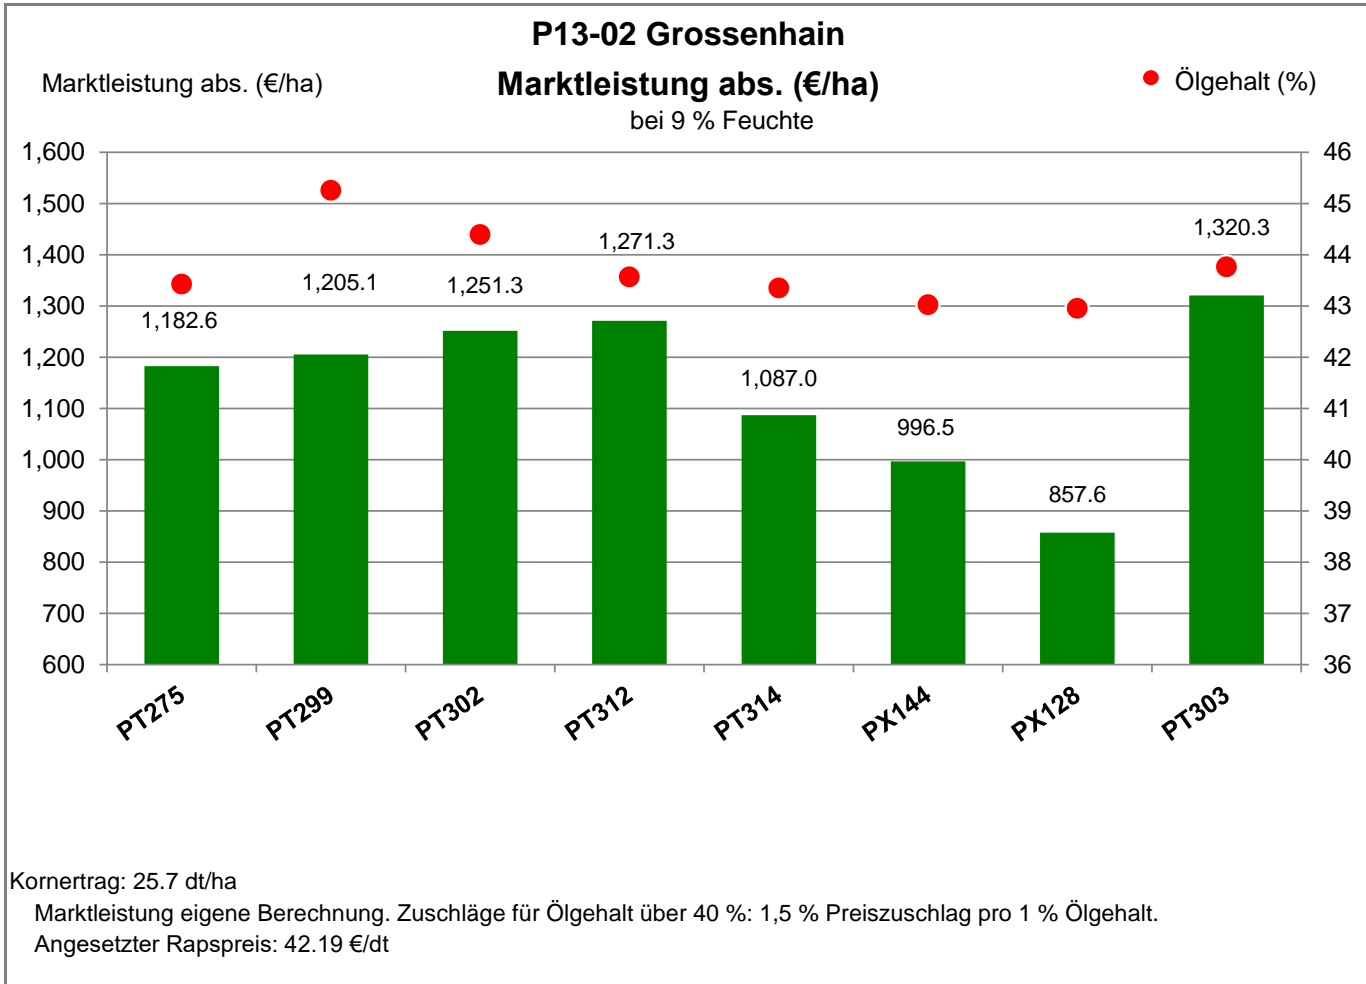

Verkaufsberater:
 Gerlach
 Mobil: 0162/2946033

Aussaat: 01.09.2022

Ernte: 12.07.2023

01561 Grossenhain

Landkreis Meißen
 Anbaugebiet Diluviale Standorte Süd (Ostdeutschland)

Verkaufsberater:
 Gerlach
 Mobil: 0162/2946033

Aussaat: 01.09.2022

Ernte: 12.07.2023

01561 Grossenhain

Landkreis Meißen
Anbaugebiet Diluviale Standorte Süd (Ostdeutschland)

Verkaufsberater:
Gerlach
Mobil: 0162/2946033

Aussaat: 01.09.2022

Ernte: 12.07.2023