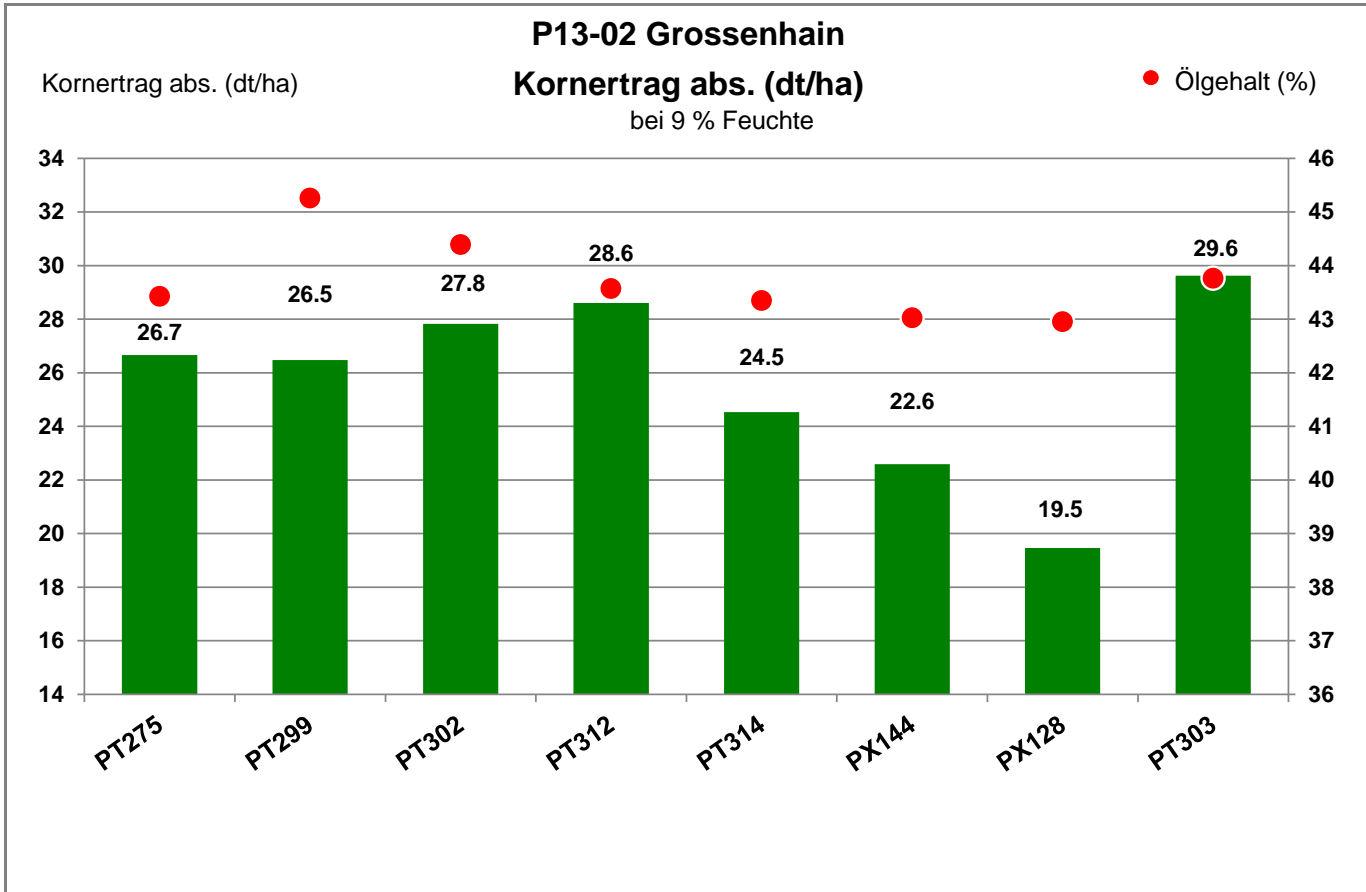

01561 Grossenhain

Landkreis Meißen
Anbaugebiet Diluviale Standorte Süd (Ostdeutschland)

Verkaufsberater:
Gerlach
Mobil: 0162/2946033

Aussaat: 01.09.2022

Ernte: 12.07.2023

01561 Grossenhain

Landkreis Meißen
 Anbaugebiet Diluviale Standorte Süd (Ostdeutschland)

Verkaufsberater:
 Gerlach
 Mobil: 0162/2946033

Aussaat: 01.09.2022

Ernte: 12.07.2023

01561 Grossenhain

Landkreis Meißen
 Anbaugebiet Diluviale Standorte Süd (Ostdeutschland)

Verkaufsberater:
 Gerlach
 Mobil: 0162/2946033

Aussaat: 01.09.2022

Ernte: 12.07.2023

01561 Grossenhain

Landkreis Meißen
Anbaugebiet Diluviale Standorte Süd (Ostdeutschland)

Verkaufsberater:
Gerlach
Mobil: 0162/2946033

Aussaat: 01.09.2022

Ernte: 12.07.2023