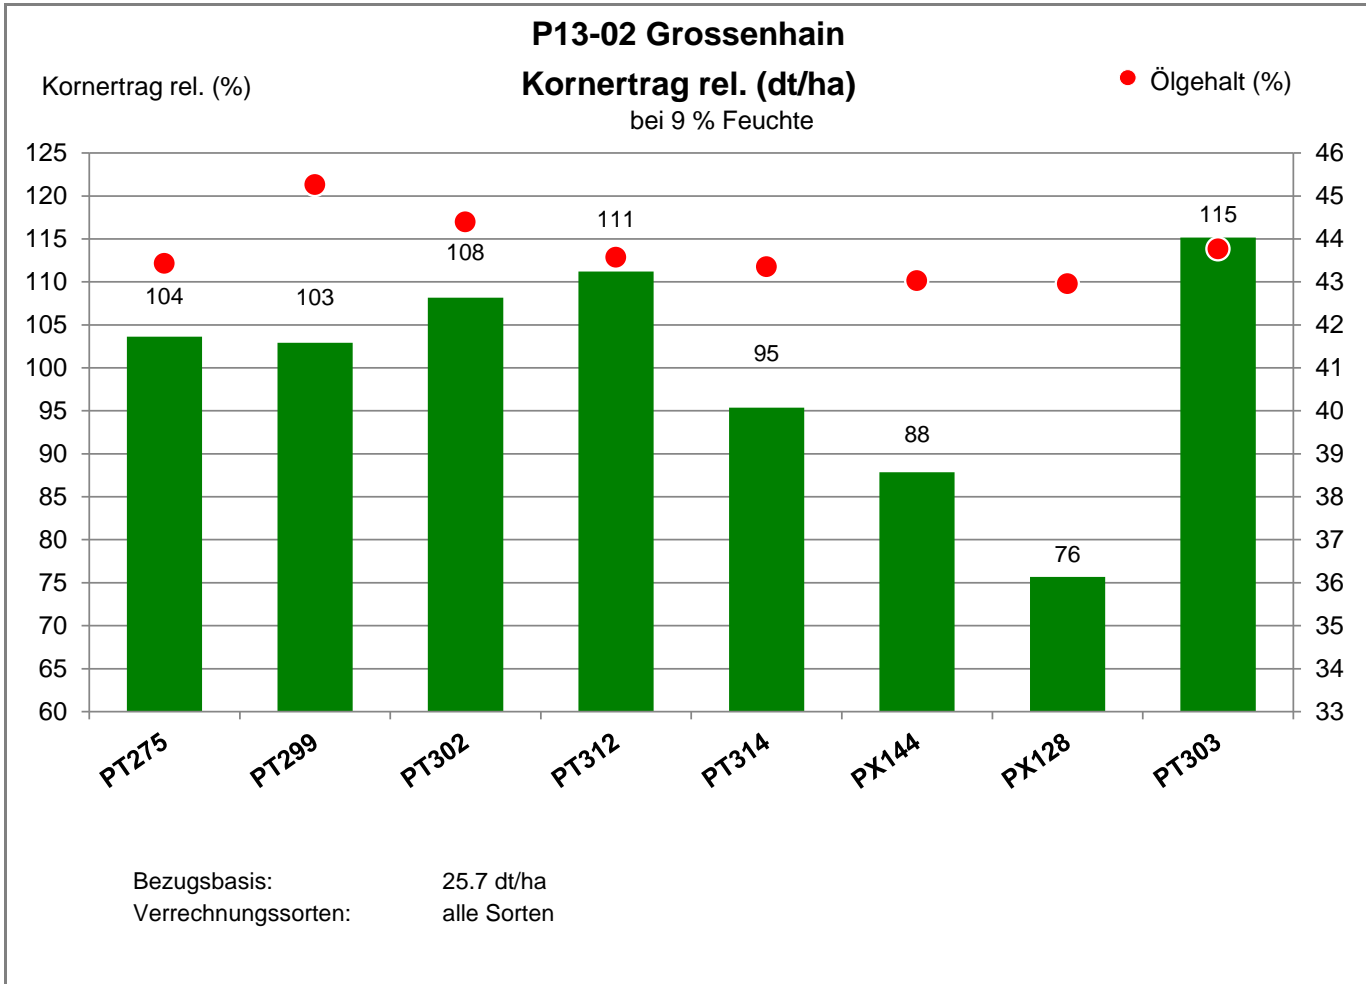

01561 Grossenhain

Landkreis Meißen
Anbaugebiet Diluviale Standorte Süd (Ostdeutschland)

Verkaufsberater:
Gerlach
Mobil: 0162/2946033

Aussaat: 01.09.2022

Ernte: 12.07.2023

01561 Grossenhain

Landkreis Meißen
 Anbaugebiet Diluviale Standorte Süd (Ostdeutschland)

Verkaufsberater:
 Gerlach
 Mobil: 0162/2946033

Aussaat: 01.09.2022

Ernte: 12.07.2023

01561 Grossenhain

Landkreis Meißen
 Anbaugebiet Diluviale Standorte Süd (Ostdeutschland)

Verkaufsberater:
 Gerlach
 Mobil: 0162/2946033

Aussaat: 01.09.2022

Ernte: 12.07.2023

01561 Grossenhain

Landkreis Meißen
Anbaugebiet Diluviale Standorte Süd (Ostdeutschland)

Verkaufsberater:
Gerlach
Mobil: 0162/2946033

Aussaat: 01.09.2022

Ernte: 12.07.2023