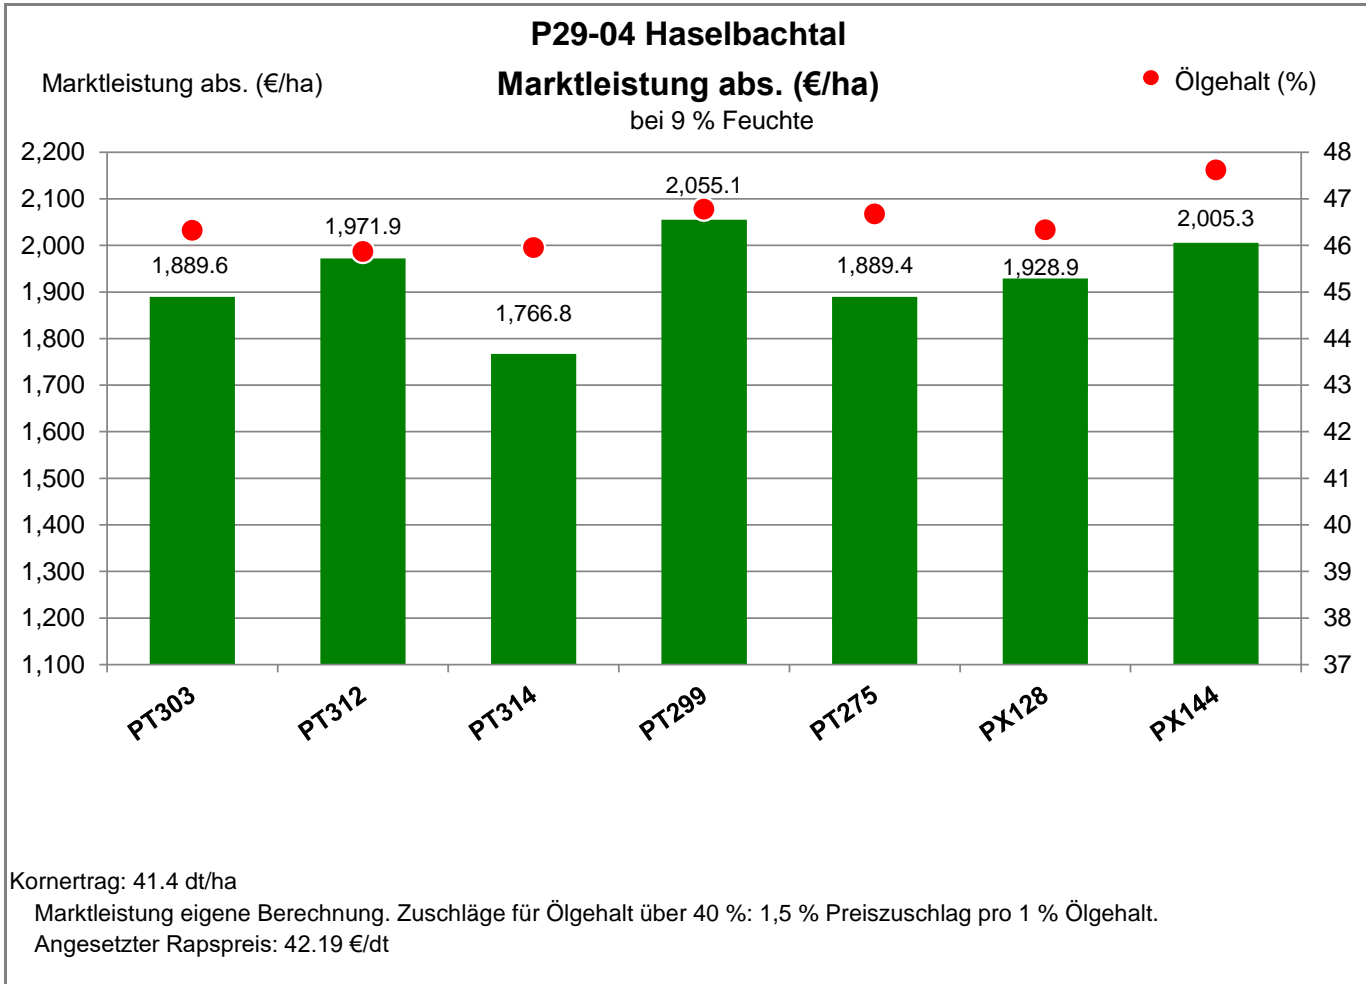

Verkaufsberater:
 Kießlich
 Mobil: 0170/6344586

Aussaat: 30.08.2022

Ernte: 3.8.2023

01920 Haselbachtal

Landkreis Kamenz
 Anbaugebiet Lößstandorte (Mittel- und Ostdeutschland)

Verkaufsberater:
 Kießlich
 Mobil: 0170/6344586

Aussaat: 30.08.2022

Ernte: 3.8.2023

01920 Haselbachtal

Landkreis Kamenz
 Anbaugebiet Lößstandorte (Mittel- und Ostdeutschland)

Verkaufsberater:
 Kießlich
 Mobil: 0170/6344586

Aussaat: 30.08.2022

Ernte: 3.8.2023