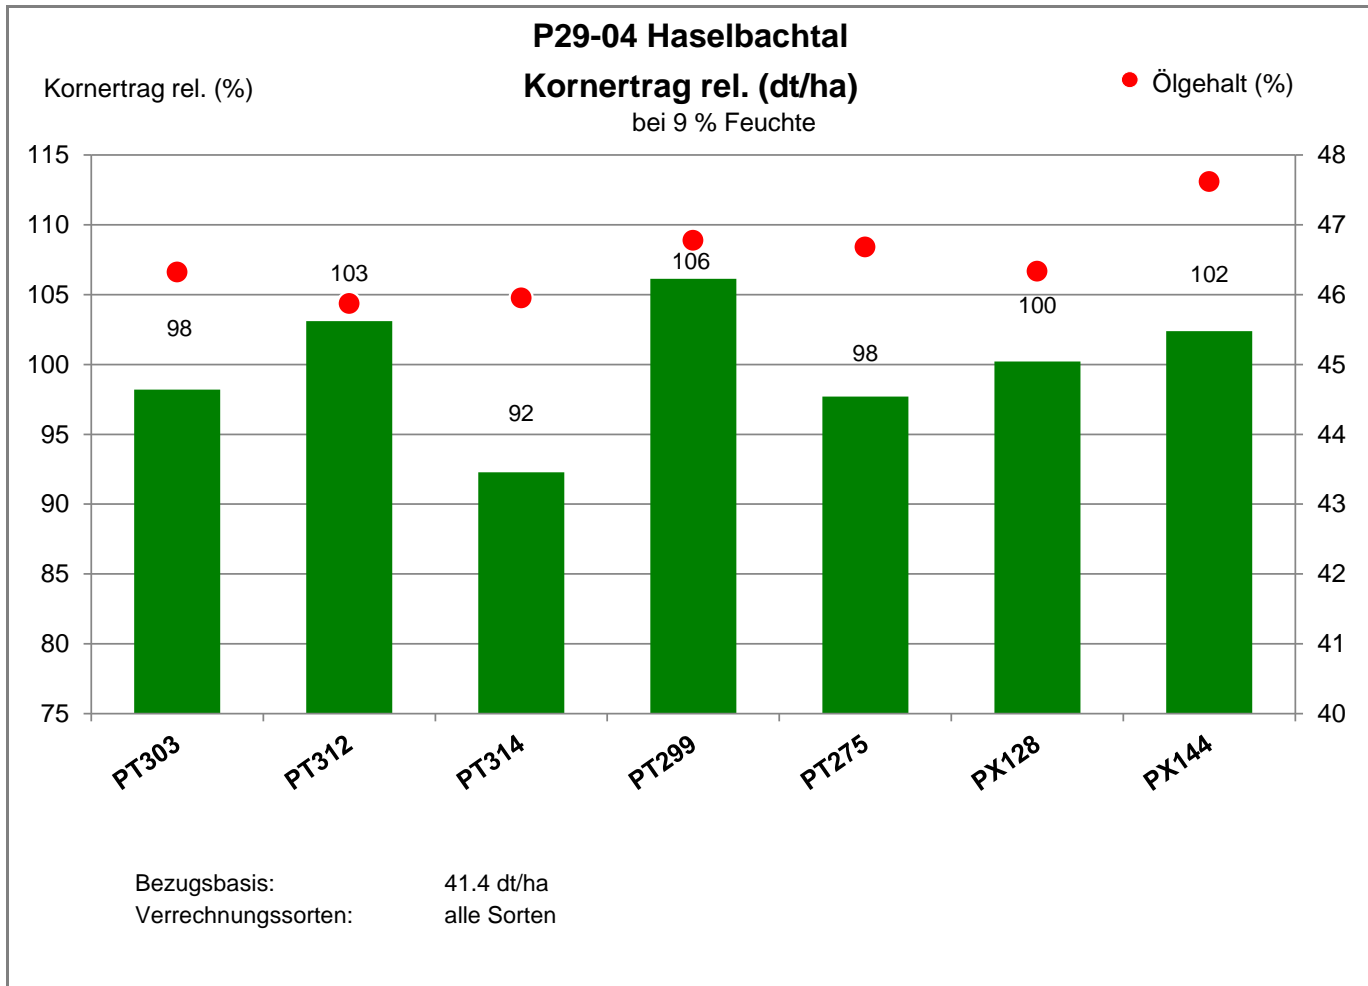

01920 Haselbachtal

Landkreis Kamenz
Anbaugebiet Lößstandorte (Mittel- und Ostdeutschland)

Verkaufsberater:
Kießlich
Mobil: 0170/6344586

Aussaat: 30.08.2022

Ernte: 3.8.2023

01920 Haselbachtal

Landkreis Kamenz
 Anbaugebiet Lößstandorte (Mittel- und Ostdeutschland)

Verkaufsberater:
 Kießlich
 Mobil: 0170/6344586

Aussaat: 30.08.2022

Ernte: 3.8.2023

01920 Haselbachtal

Landkreis Kamenz
 Anbaugebiet Lößstandorte (Mittel- und Ostdeutschland)

Verkaufsberater:
 Kießlich
 Mobil: 0170/6344586

Aussaat: 30.08.2022

Ernte: 3.8.2023

01920 Haselbachtal

Landkreis Kamenz
 Anbaugebiet Lößstandorte (Mittel- und Ostdeutschland)

Verkaufsberater:
 Kießlich
 Mobil: 0170/6344586

Aussaat: 30.08.2022

Ernte: 3.8.2023