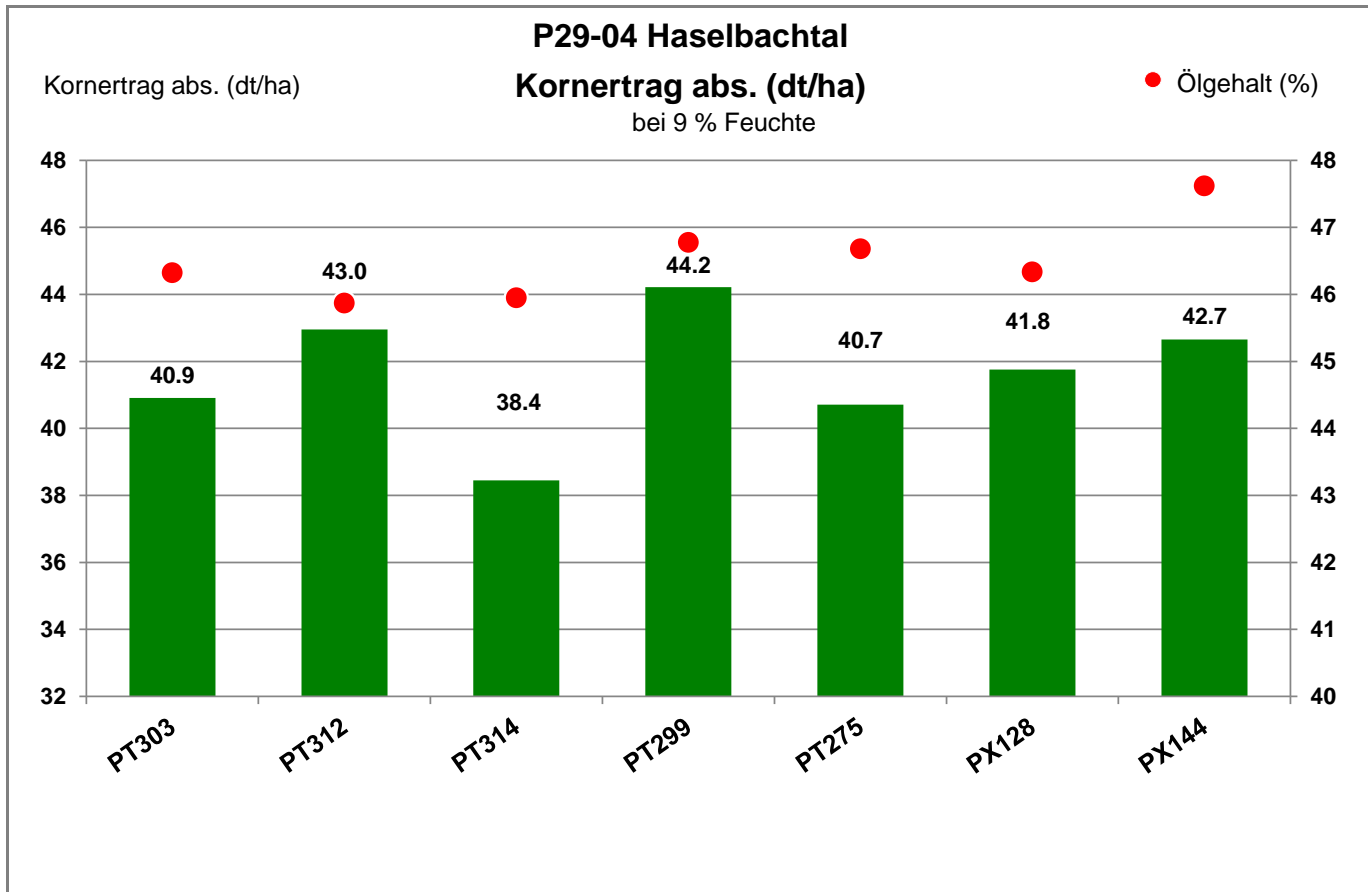

01920 Haselbachtal

Landkreis Kamenz
Anbaugebiet Lößstandorte (Mittel- und Ostdeutschland)

Verkaufsberater:
Kießlich
Mobil: 0170/6344586

Aussaat: 30.08.2022

Ernte: 3.8.2023

01920 Haselbachtal

Landkreis Kamenz
 Anbaugebiet Lößstandorte (Mittel- und Ostdeutschland)

Verkaufsberater:
 Kießlich
 Mobil: 0170/6344586

Aussaat: 30.08.2022

Ernte: 3.8.2023

01920 Haselbachtal

Landkreis Kamenz
 Anbaugebiet Lößstandorte (Mittel- und Ostdeutschland)

Verkaufsberater:
 Kießlich
 Mobil: 0170/6344586

Aussaat: 30.08.2022

Ernte: 3.8.2023

01920 Haselbachtal

Landkreis Kamenz
 Anbaugebiet Lößstandorte (Mittel- und Ostdeutschland)

Verkaufsberater:
 Kießlich
 Mobil: 0170/6344586

Aussaat: 30.08.2022

Ernte: 3.8.2023