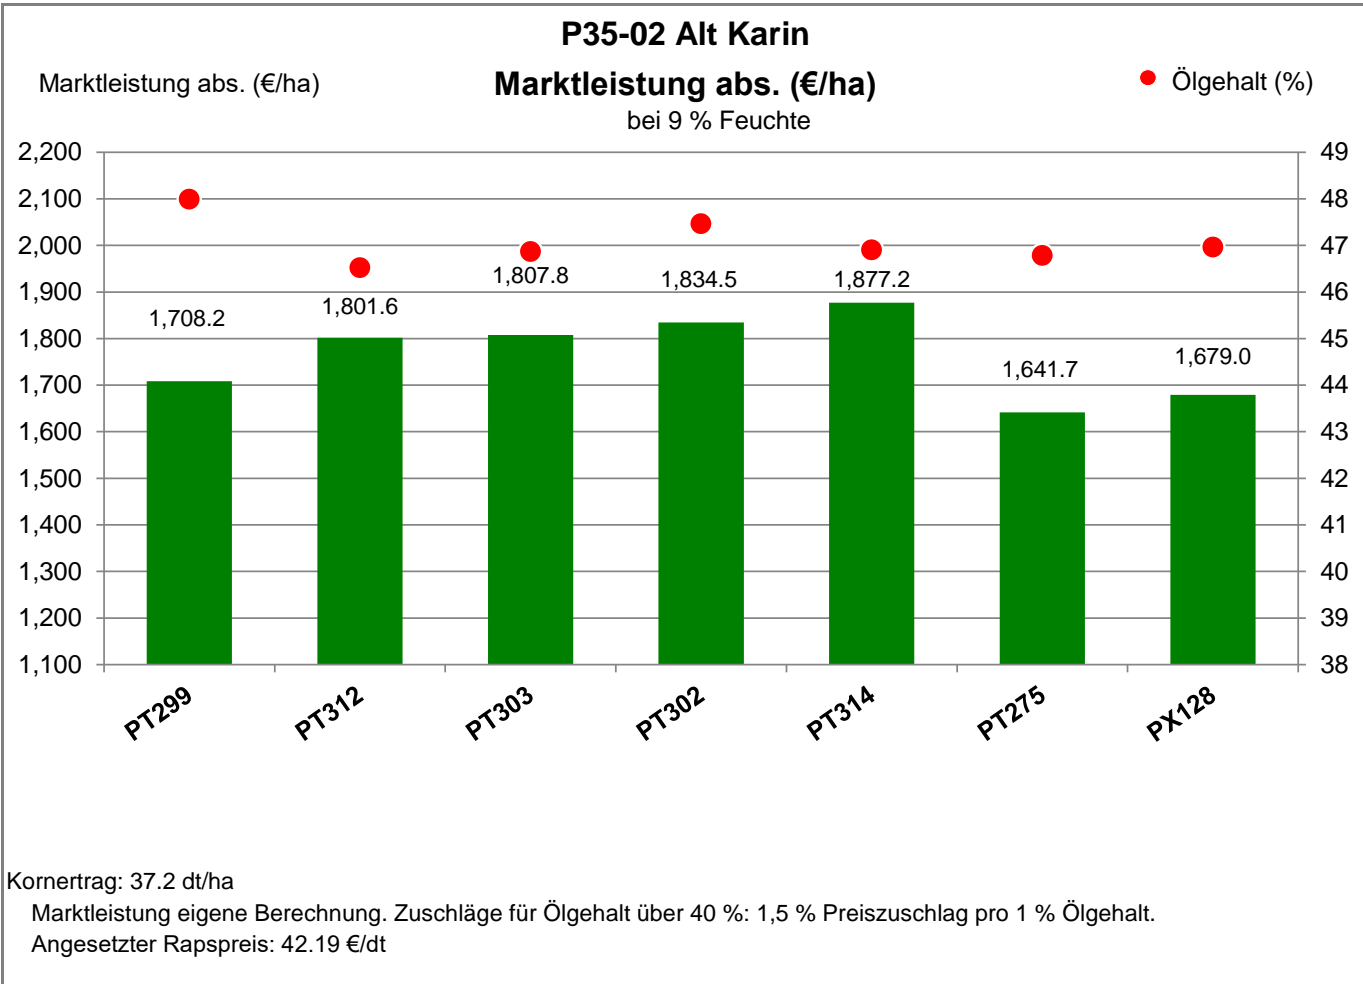

Aussaat: 25.08.2022

Ernte: 7.8.2023

P35-02 Alt Karin

18236 Alt Karin

Landkreis Bad Doberan
 Anbaugebiet Diluviale Standorte Nord (Ostdeutschland)

Verkaufsberater:
 Prust
 Mobil: 0151/53248016

Aussaat: 25.08.2022