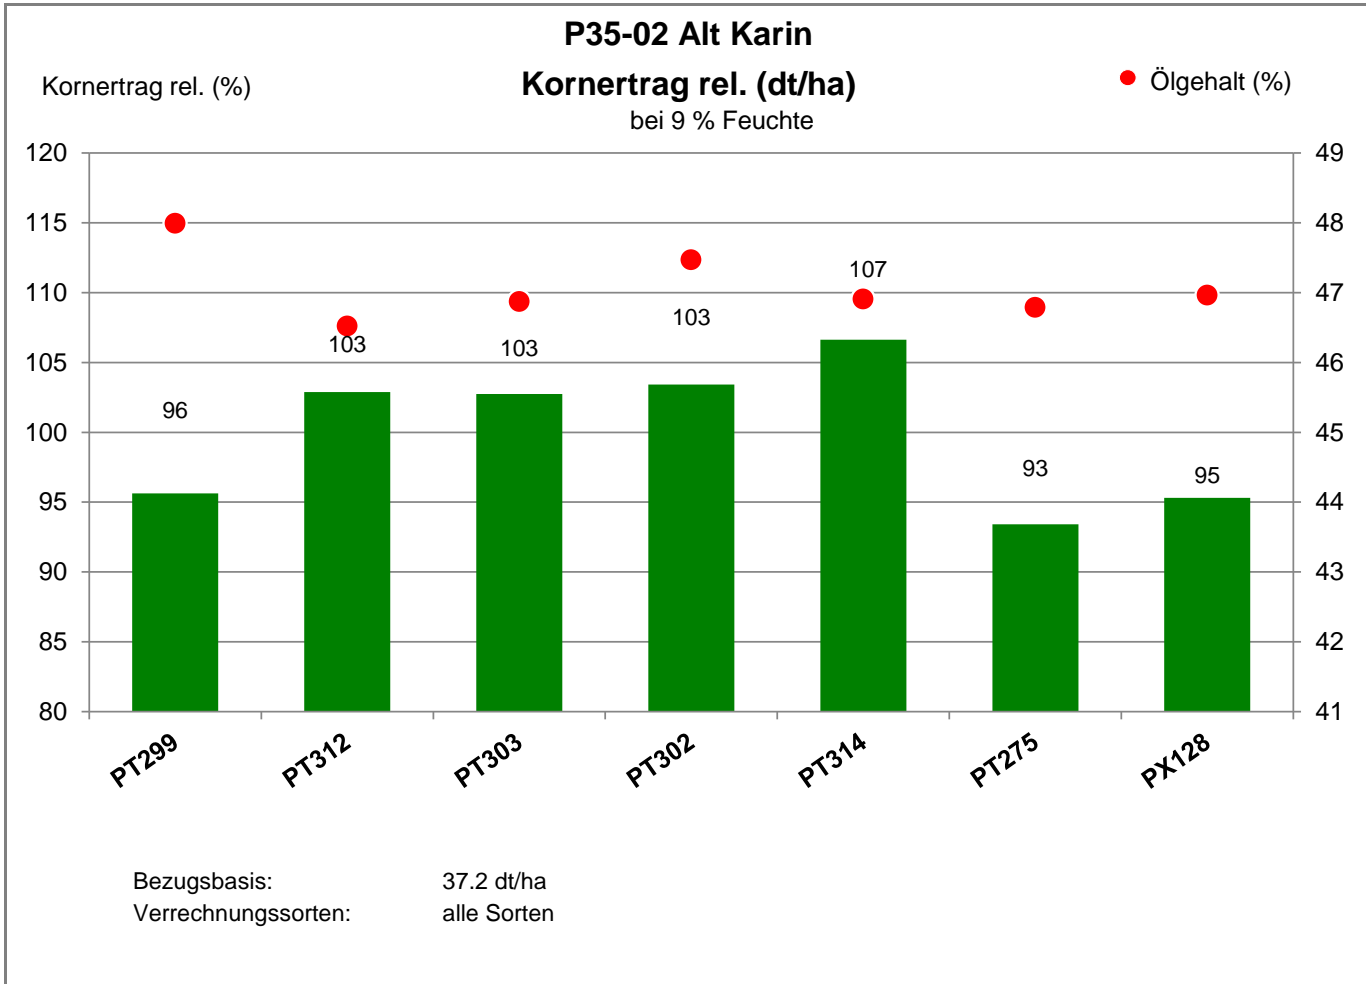

18236 Alt Karin

Landkreis Bad Doberan
Anbaugebiet Diluviale Standorte Nord (Ostdeutschland)

Verkaufsberater:
Prust
Mobil: 0151/53248016

Aussaat: 25.08.2022

Ernte: 7.8.2023

18236 Alt Karin

Landkreis Bad Doberan
Anbaugebiet Diluviale Standorte Nord (Ostdeutschland)

Verkaufsberater:
Prust
Mobil: 0151/53248016

Aussaat: 25.08.2022

Ernte: 7.8.2023

18236 Alt Karin

Landkreis Bad Doberan
 Anbaugebiet Diluviale Standorte Nord (Ostdeutschland)

Verkaufsberater:
 Prust
 Mobil: 0151/53248016

Aussaat: 25.08.2022

Ernte: 7.8.2023

P35-02 Alt Karin

18236 Alt Karin

Landkreis Bad Doberan
 Anbaugebiet Diluviale Standorte Nord (Ostdeutschland)

Verkaufsberater:
 Prust
 Mobil: 0151/53248016

Aussaat: 25.08.2022

Ernte: 7.8.2023