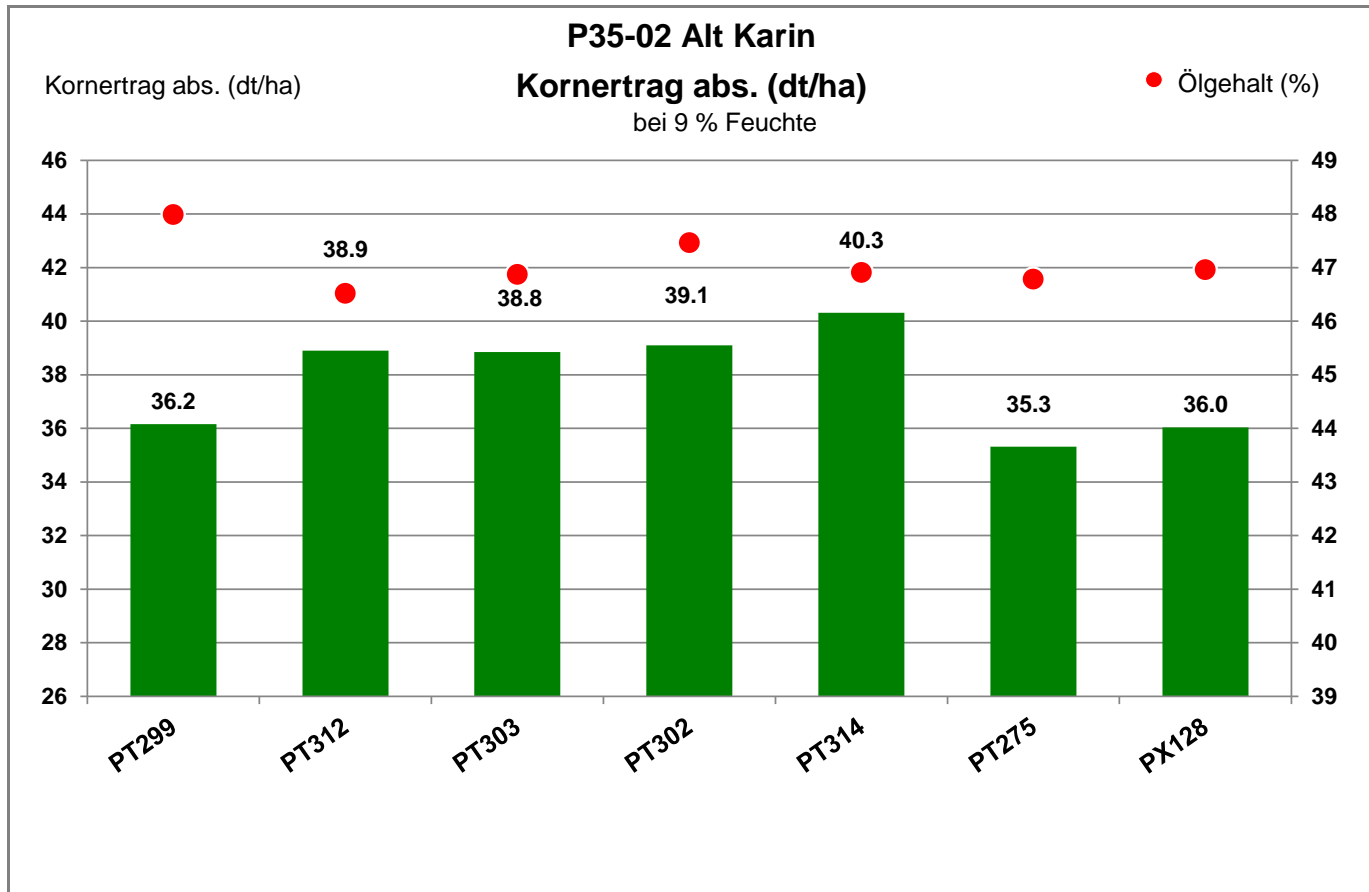

18236 Alt Karin

Landkreis Bad Doberan
Anbaugebiet Diluviale Standorte Nord (Ostdeutschland)

Verkaufsberater:
Prust
Mobil: 0151/53248016

Aussaat: 25.08.2022

Ernte: 7.8.2023

18236 Alt Karin

Landkreis Bad Doberan
Anbaugebiet Diluviale Standorte Nord (Ostdeutschland)

Verkaufsberater:
Prust
Mobil: 0151/53248016

Aussaat: 25.08.2022

Ernte: 7.8.2023

18236 Alt Karin

Landkreis Bad Doberan
 Anbaugebiet Diluviale Standorte Nord (Ostdeutschland)

Verkaufsberater:
 Prust
 Mobil: 0151/53248016

Aussaat: 25.08.2022

Ernte: 7.8.2023

P35-02 Alt Karin

18236 Alt Karin

Landkreis Bad Doberan
 Anbaugebiet Diluviale Standorte Nord (Ostdeutschland)

Verkaufsberater:
 Prust
 Mobil: 0151/53248016

Aussaat: 25.08.2022

Ernte: 7.8.2023