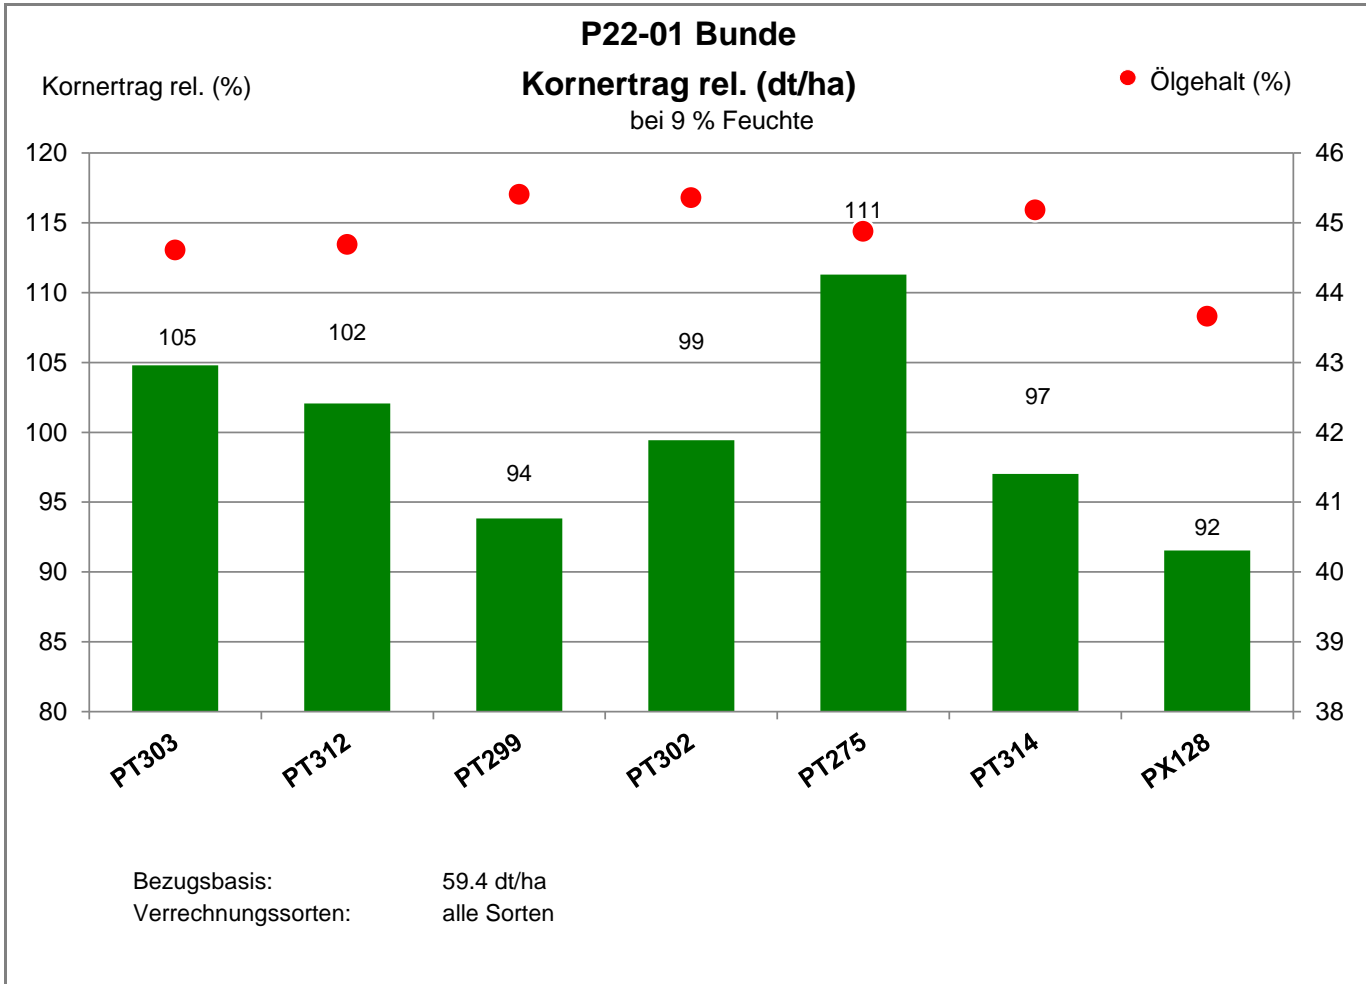

26831 Bunde

Landkreis Leer
Anbaugebiet Marsch

Verkaufsberater:
Weers
Mobil: 0174 4718042

Aussaat: 25.08.2022

Ernte: 6.8.2023

26831 Bunde

Landkreis Leer
Anbaugebiet Marsch

Verkaufsberater:
Weers
Mobil: 0174 4718042

Aussaat: 25.08.2022

Ernte: 6.8.2023

26831 Bunde

Landkreis Leer
Anbaugebiet Marsch

Verkaufsberater:
Weers
Mobil: 0174 4718042

Aussaat: 25.08.2022

Ernte: 6.8.2023

26831 Bunde