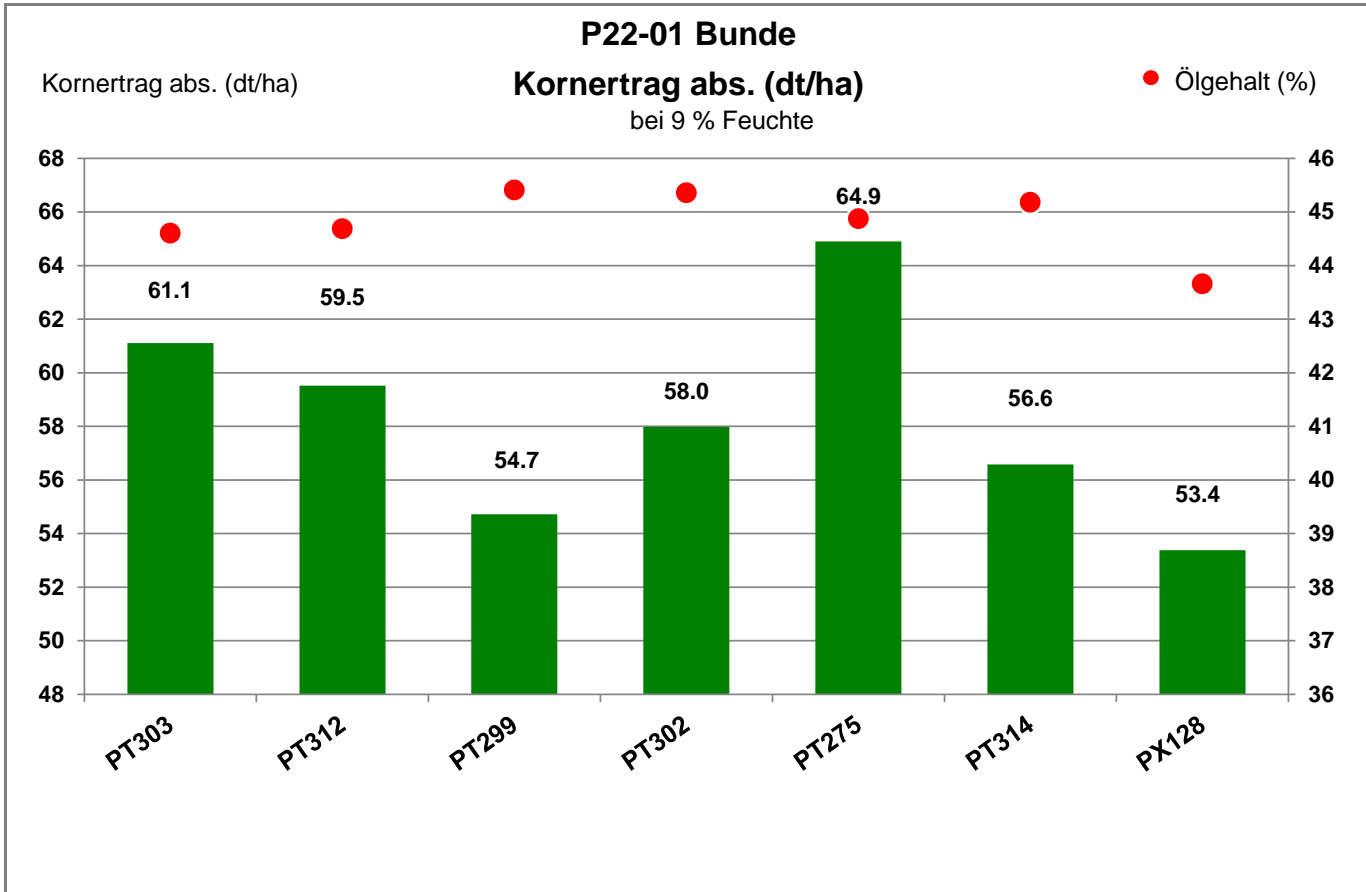

26831 Bunde

Landkreis Leer
Anbaugebiet Marsch

Verkaufsberater:
Weers
Mobil: 0174 4718042

Aussaat: 25.08.2022

Ernte: 6.8.2023

26831 Bunde

Landkreis Leer
Anbaugebiet Marsch

Verkaufsberater:
Weers
Mobil: 0174 4718042

Aussaat: 25.08.2022

Ernte: 6.8.2023

26831 Bunde

Landkreis Leer
Anbaugebiet Marsch

Verkaufsberater:
Weers
Mobil: 0174 4718042

Aussaat: 25.08.2022

Ernte: 6.8.2023

26831 Bunde