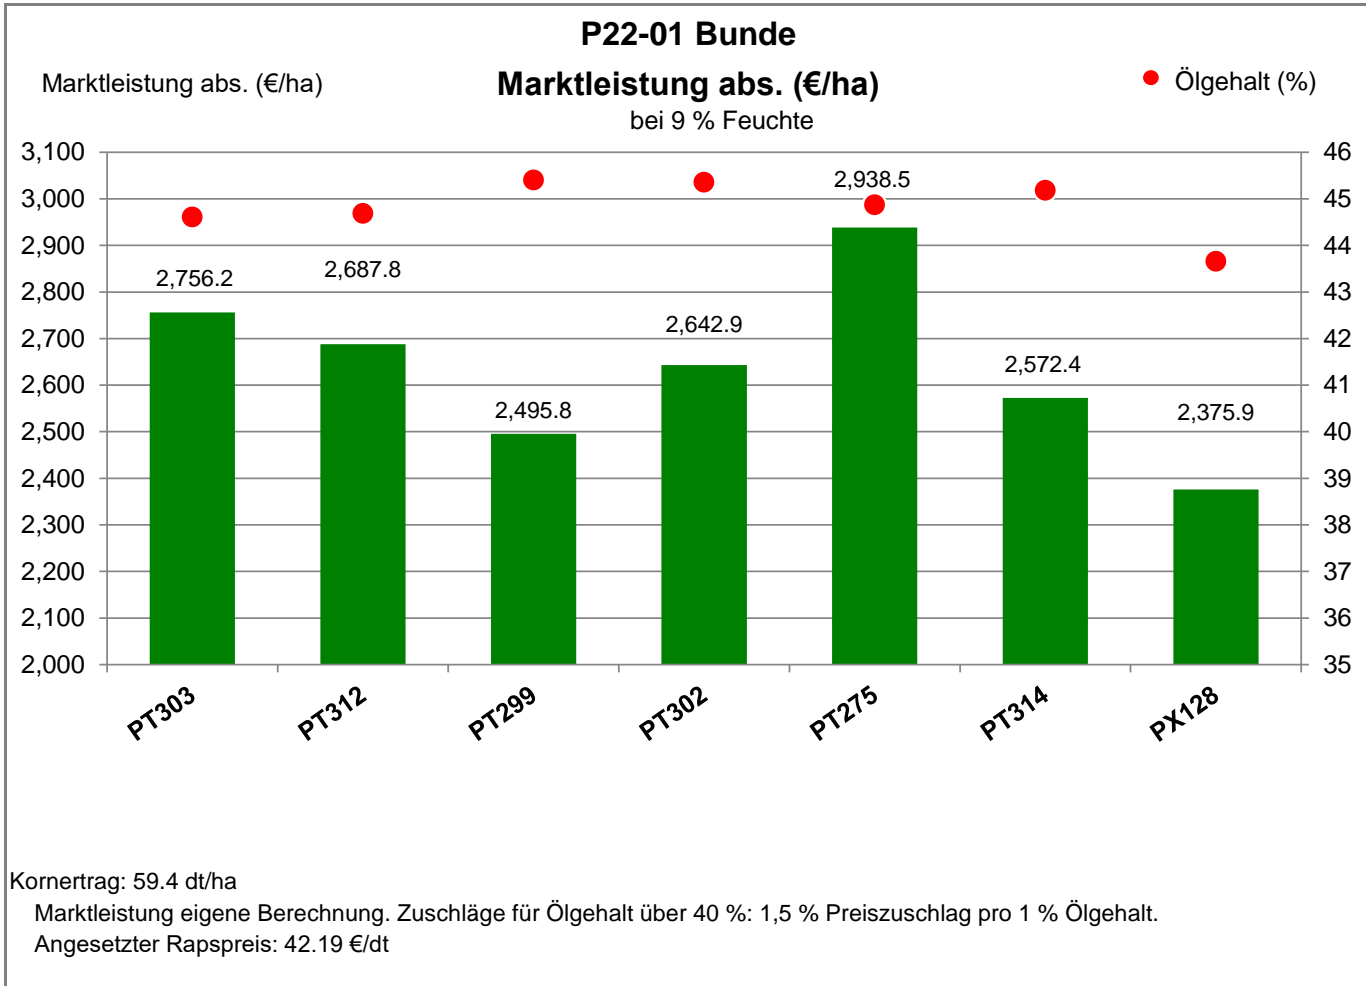

Aussaat: 25.08.2022

Ernte: 6.8.2023

26831 Bunde

Landkreis Leer
Anbaugebiet Marsch

Verkaufsberater:
Weers
Mobil: 0174 4718042

Aussaat: 25.08.2022

Ernte: 6.8.2023

26831 Bunde

Landkreis Leer
Anbaugebiet Marsch

Verkaufsberater:
Weers
Mobil: 0174 4718042

Aussaat: 25.08.2022

Ernte: 6.8.2023