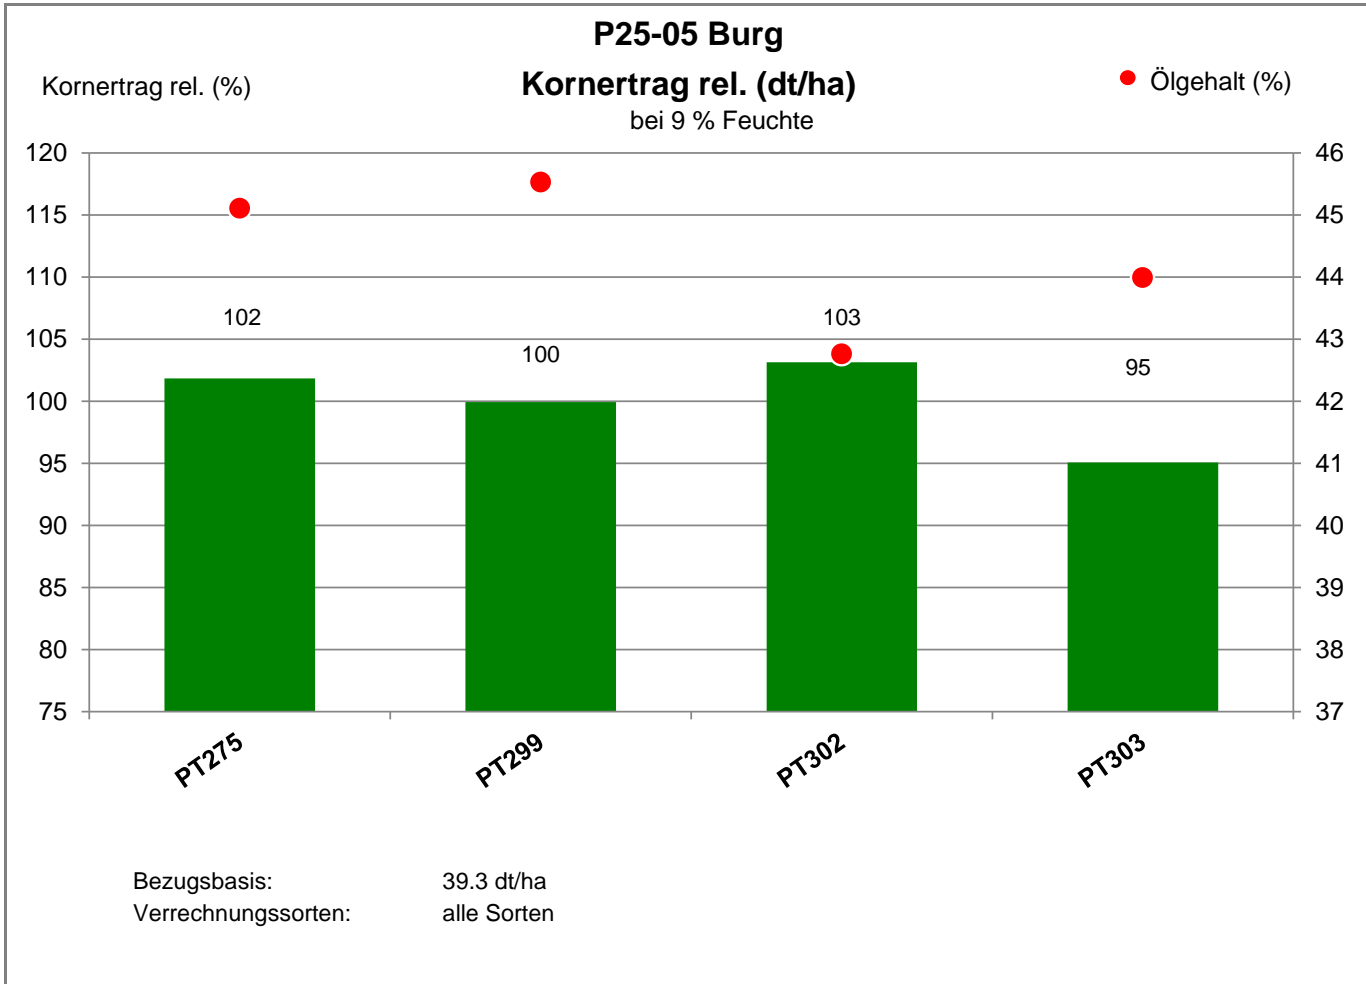

39288 Burg

Landkreis Jerichower Land
Anbaugebiet Mittellagen Südwest

Verkaufsberater:
René Barth
Mobil: 0162/5985074

Aussaat: 25.08.2022

Ernte: 20.7.2023