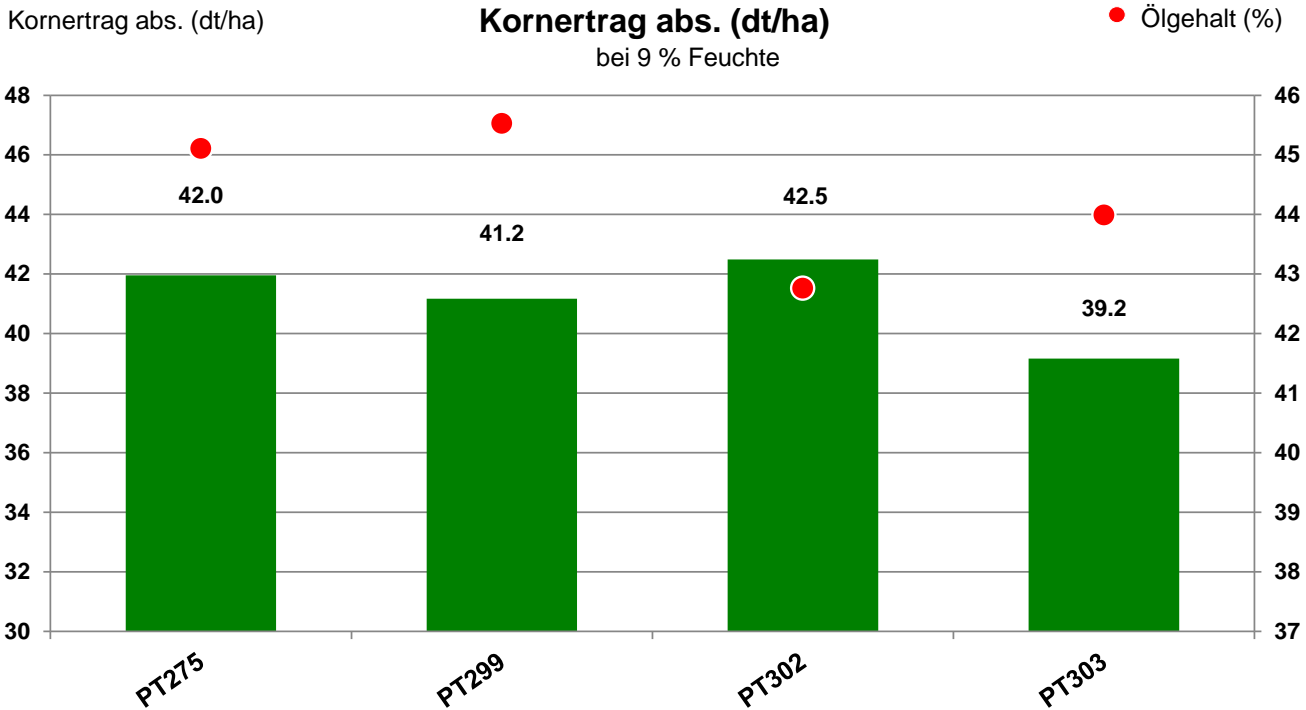

39288 Burg

Landkreis Jerichower Land
Anbaugebiet Mittellagen Südwest

Verkaufsberater:
René Barth
Mobil: 0162/5985074

Aussaat: 25.08.2022

Ernte: 20.7.2023

P25-05 Burg

39288 Burg

Landkreis Jerichower Land
Anbaugebiet Mittellagen Südwest