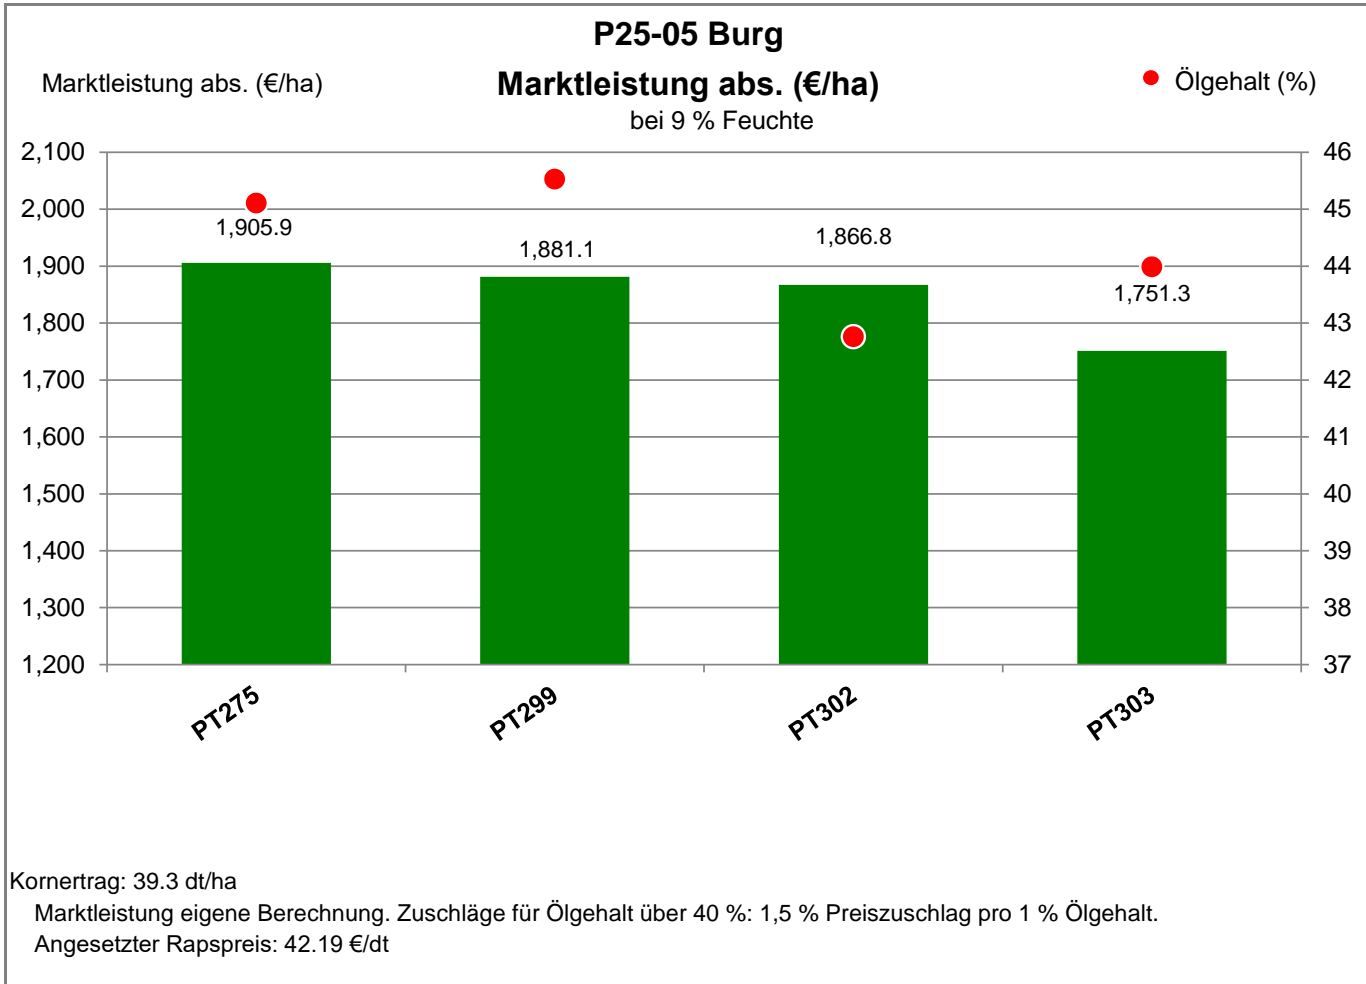

Ernte: 20.7.2023

39288 Burg

Landkreis Jerichower Land
 Anbaugebiet Mittellagen Südwest

Verkaufsberater:
 René Barth
 Mobil: 0162/5985074

Aussaat: 25.08.2022

Ernte: 20.7.2023