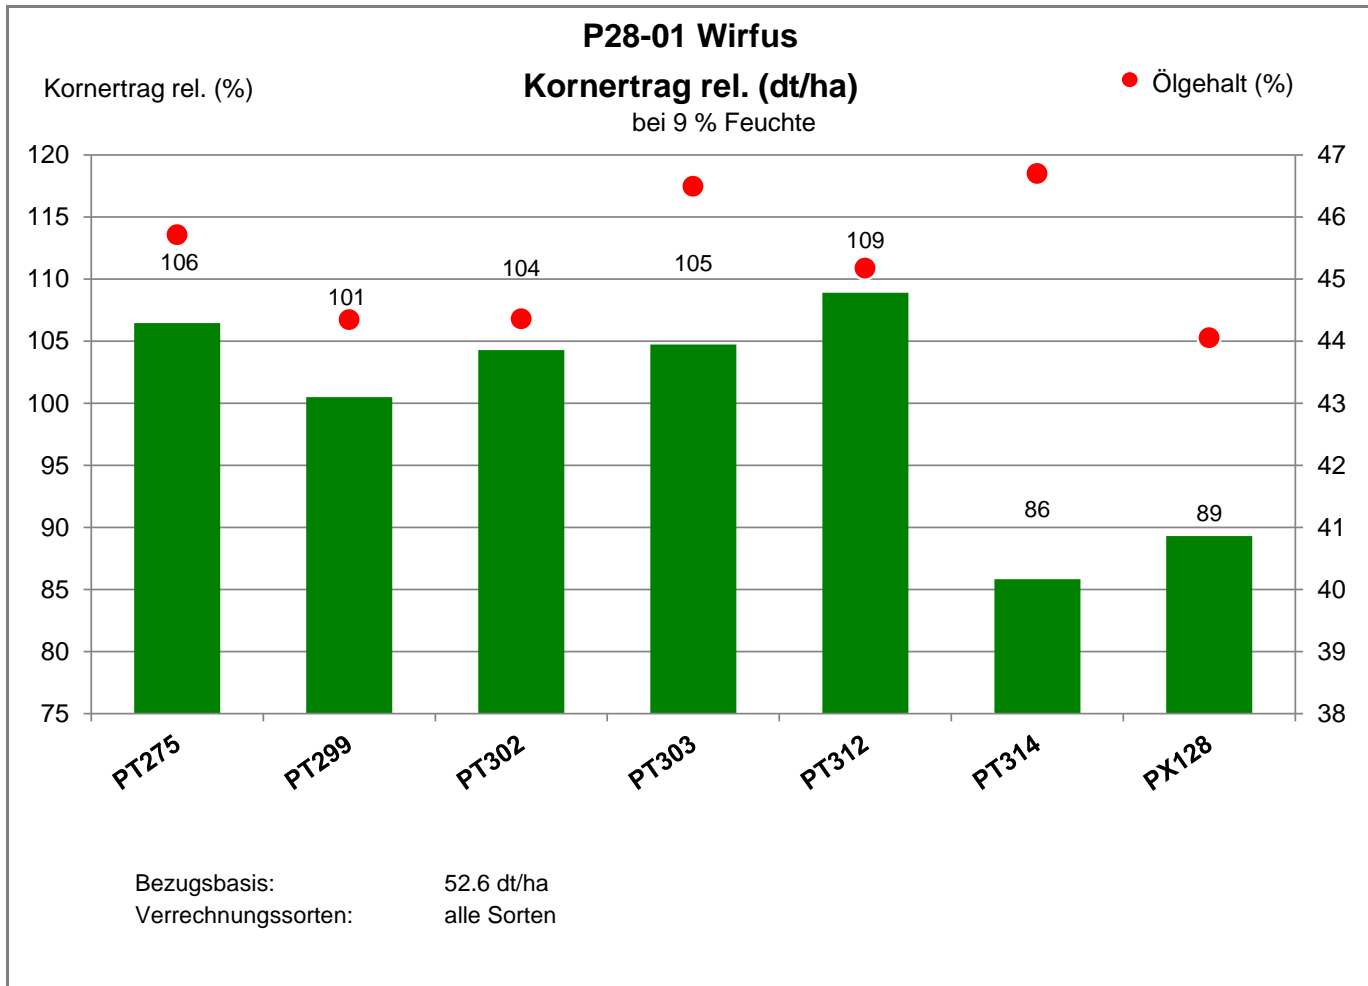

56814 Wirfus

Anbauberater:
Schäfer
Mobil: 0160-6447221

Aussaat: 27.08.2022

Ernte: 21.7.2023

56814 Wirfus

Anbauberater:
 Schäfer
 Mobil: 0160-6447221

Aussaat: 27.08.2022

Ernte: 21.7.2023

56814 Wirfus

Anbauberater:
Schäfer
Mobil: 0160-6447221

Aussaat: 27.08.2022

Ernte: 21.7.2023

56814 Wirfus

Anbauerater:
 Schäfer
 Mobil: 0160-6447221

Aussaat: 27.08.2022

Ernte: 21.7.2023