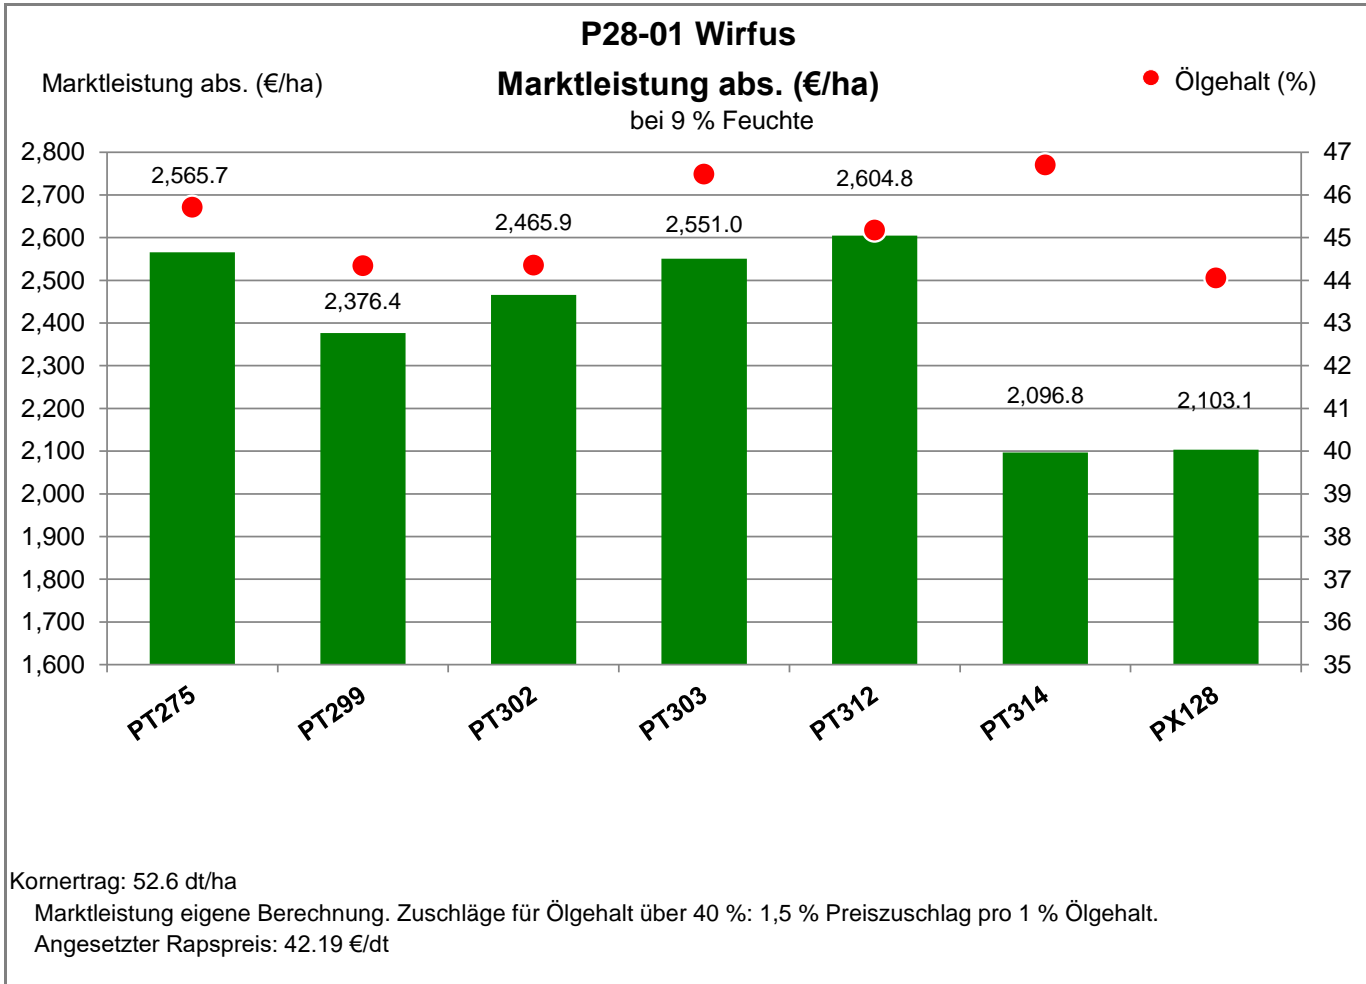

56814 Wirfus

Anbauberater:
Schäfer
Mobil: 0160-6447221

Aussaat: 27.08.2022

Ernte: 21.7.2023

56814 Wirfus

Anbauberater:
 Schäfer
 Mobil: 0160-6447221

Aussaat: 27.08.2022

Ernte: 21.7.2023

56814 Wirfus

Anbauberater:
Schäfer
Mobil: 0160-6447221

Aussaat: 27.08.2022

Ernte: 21.7.2023

56814 Wirfus

Anbauerater:
 Schäfer
 Mobil: 0160-6447221

Aussaat: 27.08.2022

Ernte: 21.7.2023