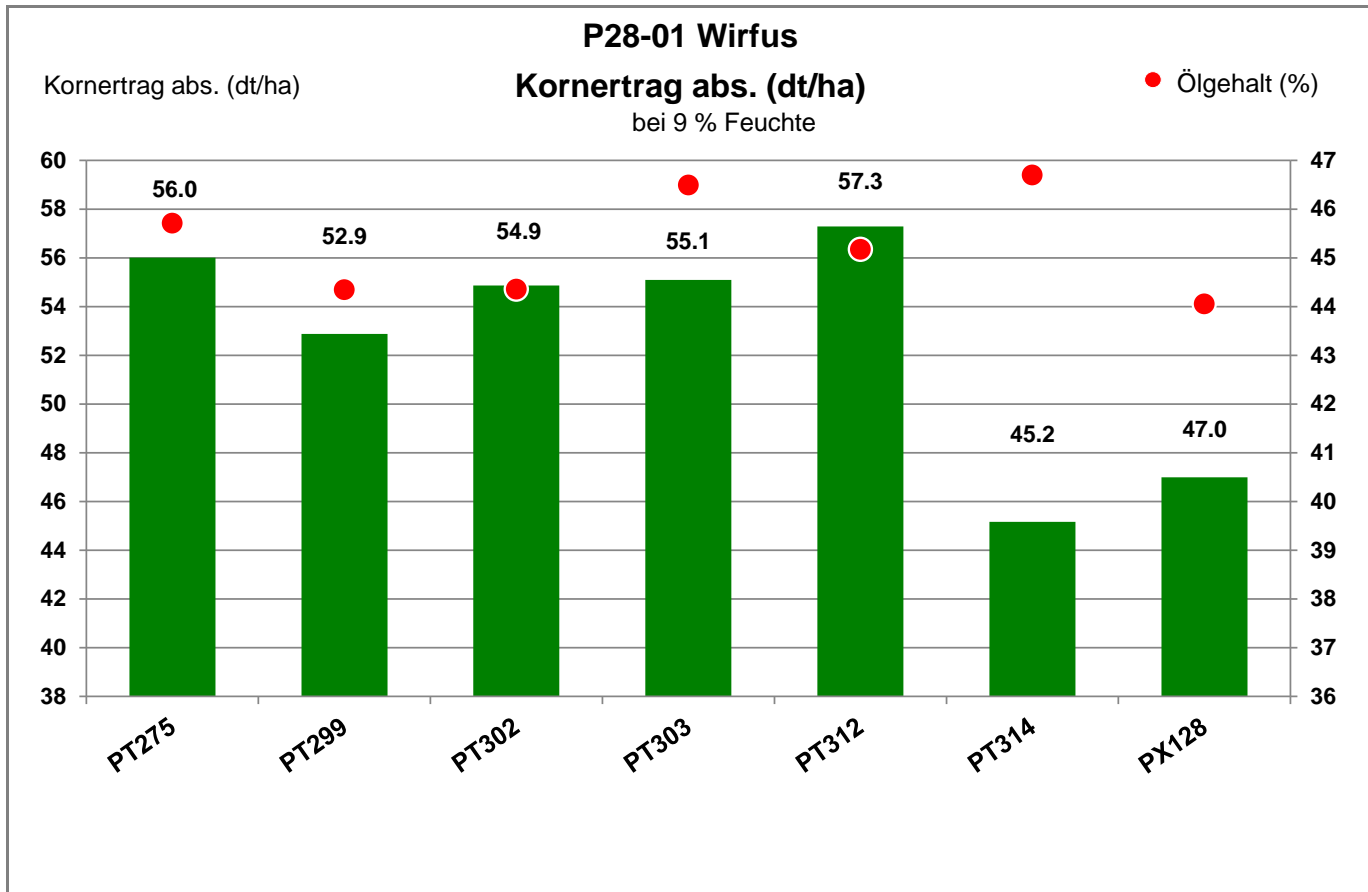

56814 Wirfus

Anbauberater:
Schäfer
Mobil: 0160-6447221

Aussaat: 27.08.2022

Ernte: 21.7.2023

56814 Wirfus

Anbauberater:
 Schäfer
 Mobil: 0160-6447221

Aussaat: 27.08.2022

Ernte: 21.7.2023

56814 Wirfus

Anbauberater:
Schäfer
Mobil: 0160-6447221

Aussaat: 27.08.2022

Ernte: 21.7.2023

56814 Wirfus

Anbauerater:
 Schäfer
 Mobil: 0160-6447221

Aussaat: 27.08.2022

Ernte: 21.7.2023