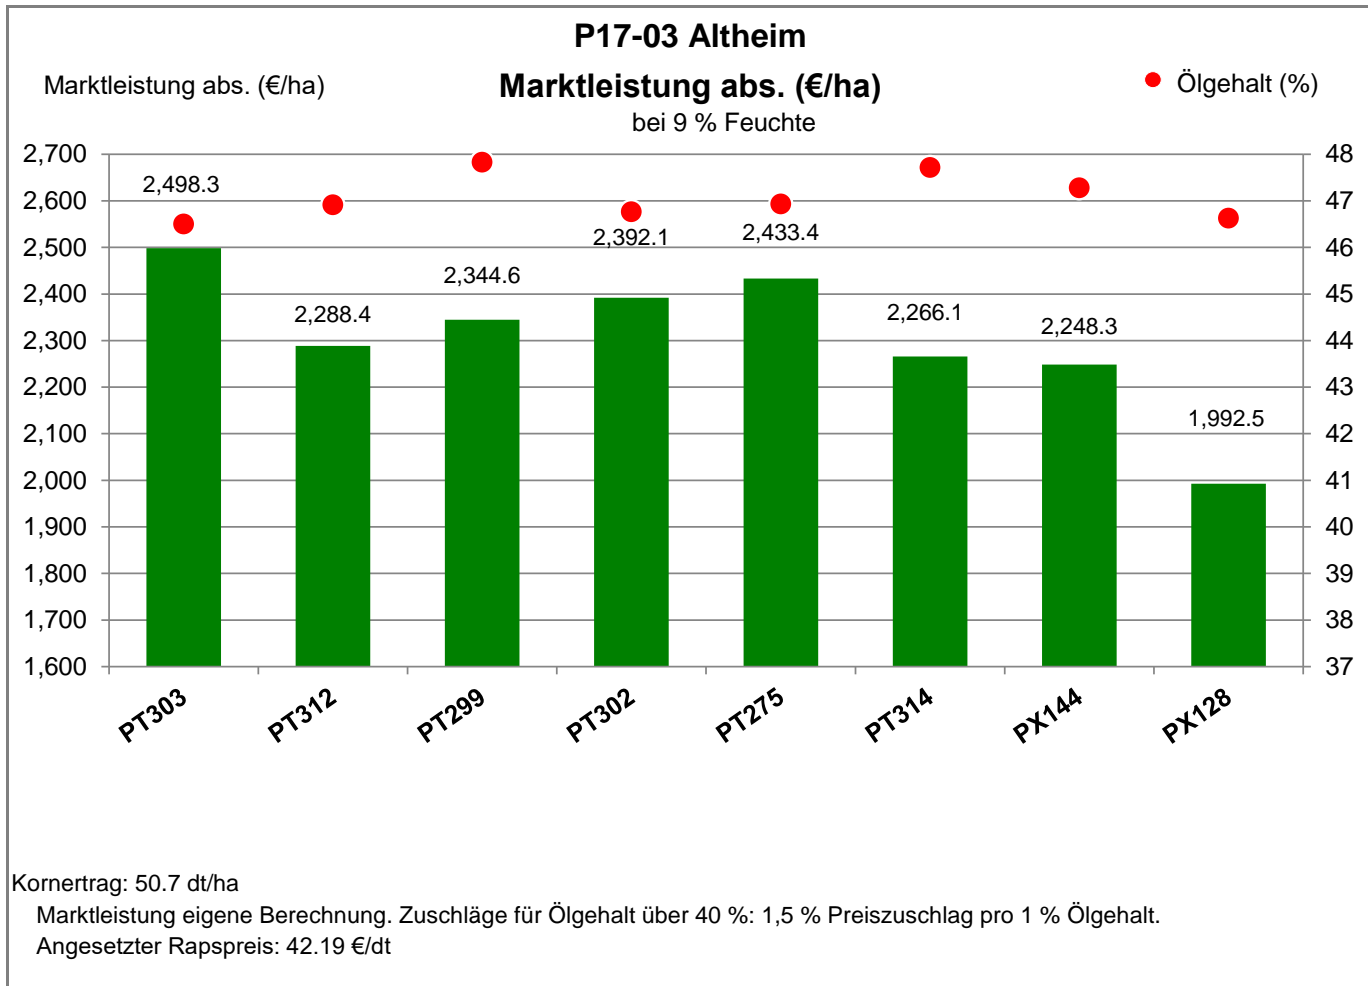

Aussaat: 30.08.2022

Ernte: 30.7.2023

VGL.: Vergleichsorte mit Marktbedeutung  
 Es gab keinen Befall mit Sklerotinia.

88499 Altheim

Verkaufsberater:  
Rädler  
Mobil: 0176-30729191

Aussaat: 30.08.2022

Ernte: 30.7.2023

VGL.: Vergleichsorte mit Marktbedeutung  
Es gab keinen Befall mit Sklerotinia.

88499 Altheim

Verkaufsberater:  
 Rädler  
 Mobil: 0176-30729191

Aussaat: 30.08.2022

Ernte: 30.7.2023

VGL.: Vergleichsorte mit Marktbedeutung  
 Es gab keinen Befall mit Sklerotinia.