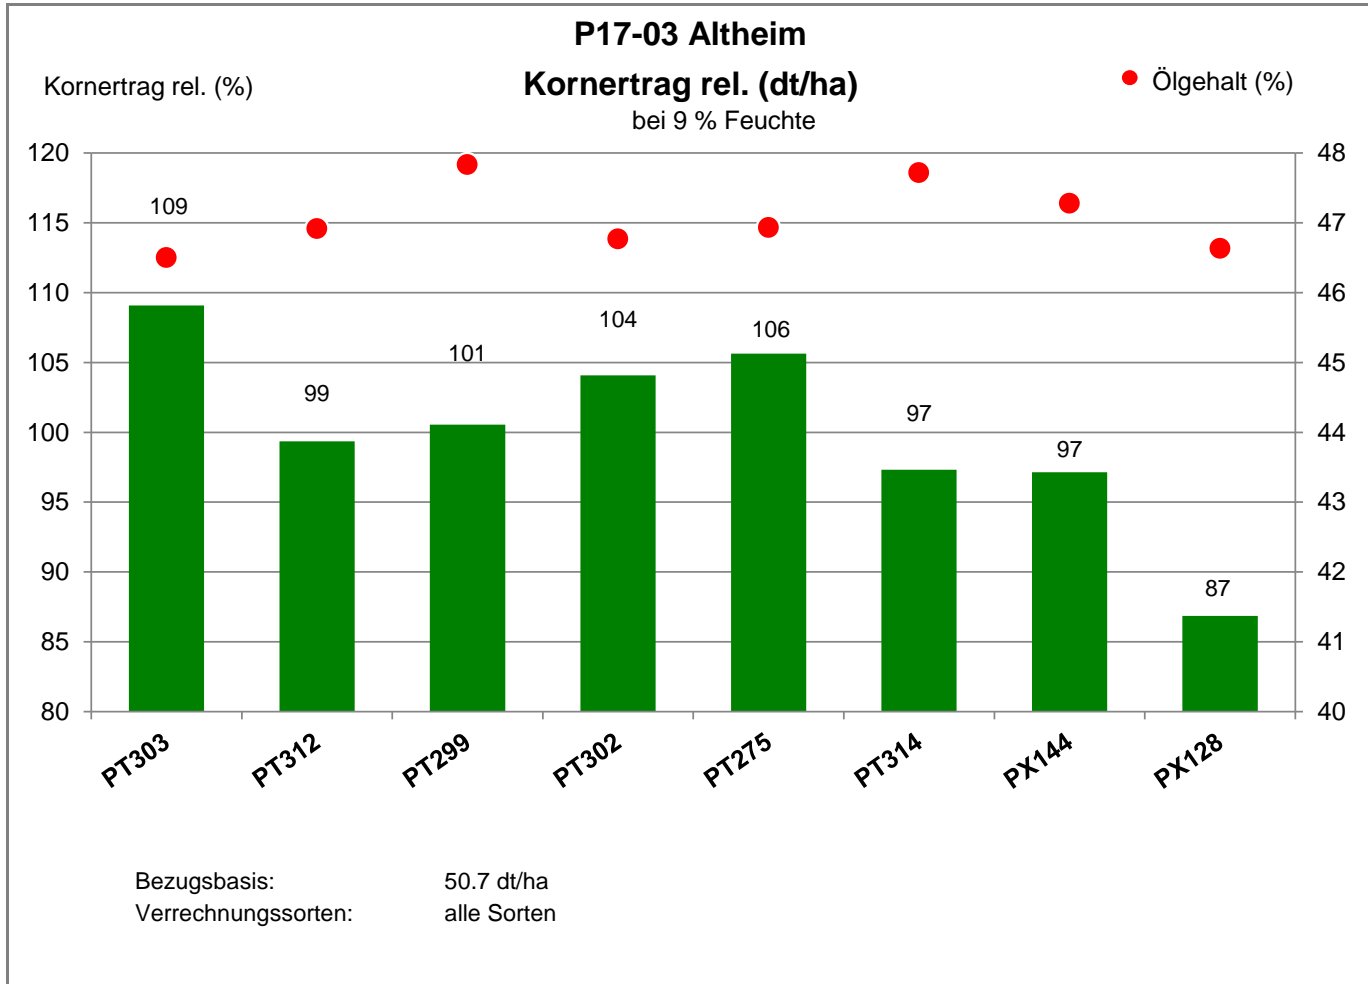

Aussaat: 30.08.2022

Ernte: 30.7.2023

VGL.: Vergleichsorte mit Marktbedeutung  
 Es gab keinen Befall mit Sklerotinia.

88499 Altheim

Verkaufsberater:  
Rädler  
Mobil: 0176-30729191

Aussaat: 30.08.2022

Ernte: 30.7.2023

VGL.: Vergleichsorte mit Marktbedeutung  
Es gab keinen Befall mit Sklerotinia.

88499 Altheim

Verkaufsberater:  
 Rädler  
 Mobil: 0176-30729191

Aussaat: 30.08.2022

Ernte: 30.7.2023

VGL.: Vergleichsorte mit Marktbedeutung  
 Es gab keinen Befall mit Sklerotinia.