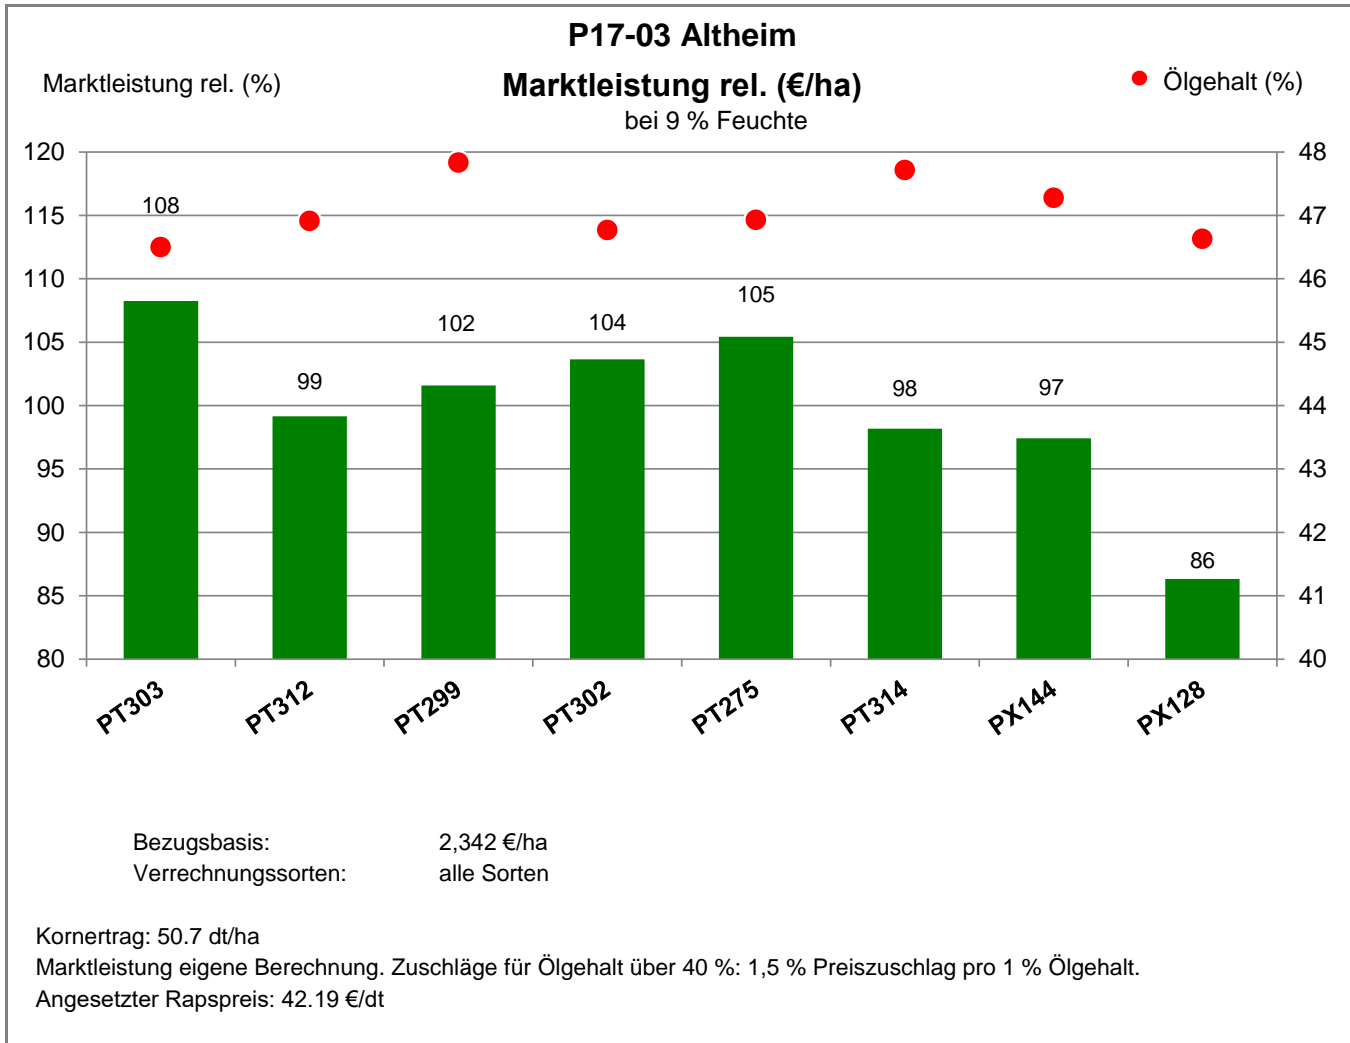

Aussaat: 30.08.2022

Ernte: 30.7.2023

VGL.: Vergleichsorte mit Marktbedeutung  
 Es gab keinen Befall mit Sklerotinia.

88499 Altheim

Verkaufsberater:  
Rädler  
Mobil: 0176-30729191

Aussaat: 30.08.2022

Ernte: 30.7.2023

VGL.: Vergleichsorte mit Marktbedeutung  
Es gab keinen Befall mit Sklerotinia.

88499 Altheim

Verkaufsberater:  
 Rädler  
 Mobil: 0176-30729191

Aussaat: 30.08.2022

Ernte: 30.7.2023

VGL.: Vergleichsorte mit Marktbedeutung  
 Es gab keinen Befall mit Sklerotinia.