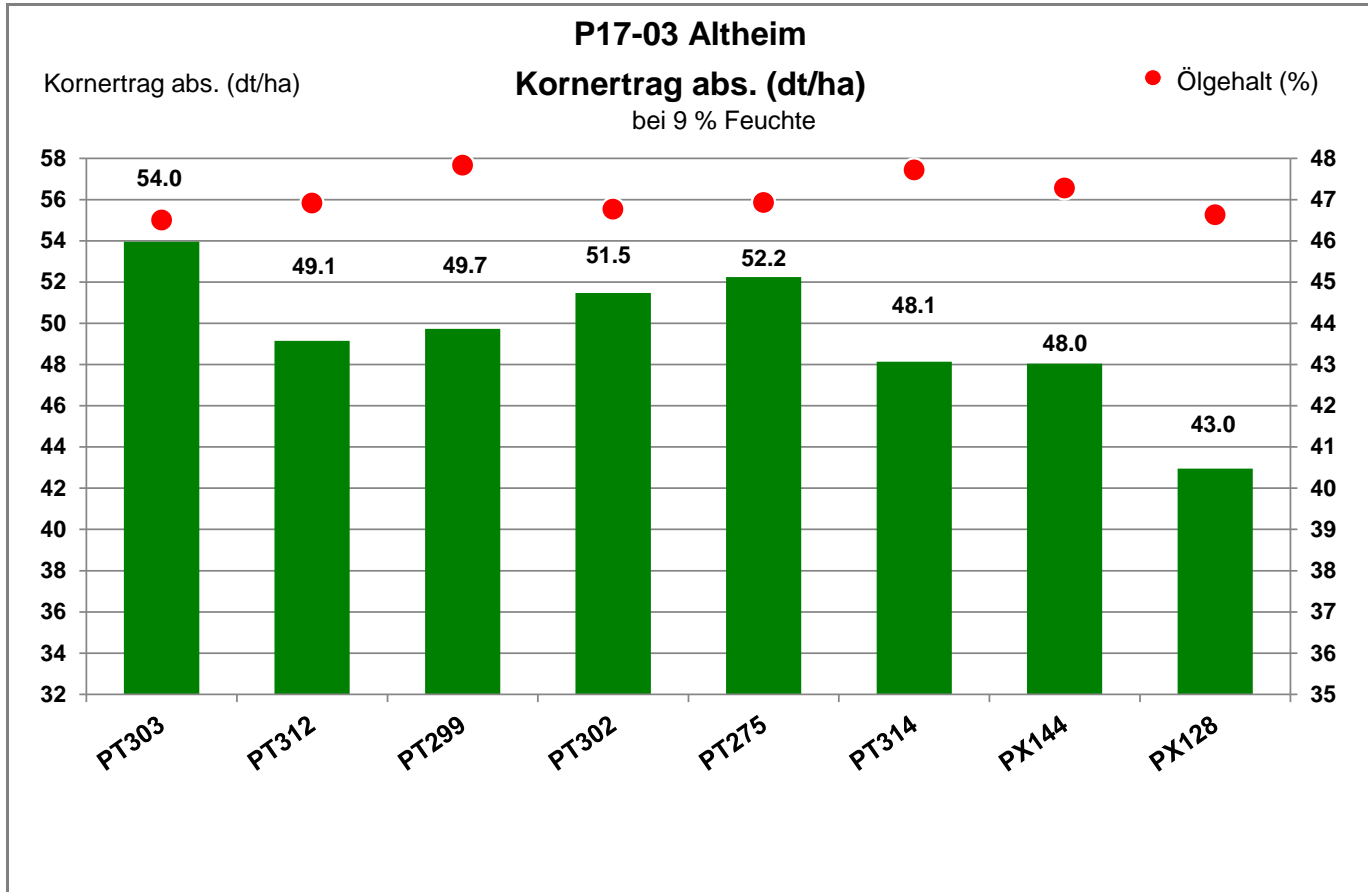

88499 Altheim

Verkaufsberater:
Rädler
Mobil: 0176-30729191

Aussaat: 30.08.2022

Ernte: 30.7.2023

VGL.: Vergleichsorte mit Marktbedeutung
Es gab keinen Befall mit Sklerotinia.