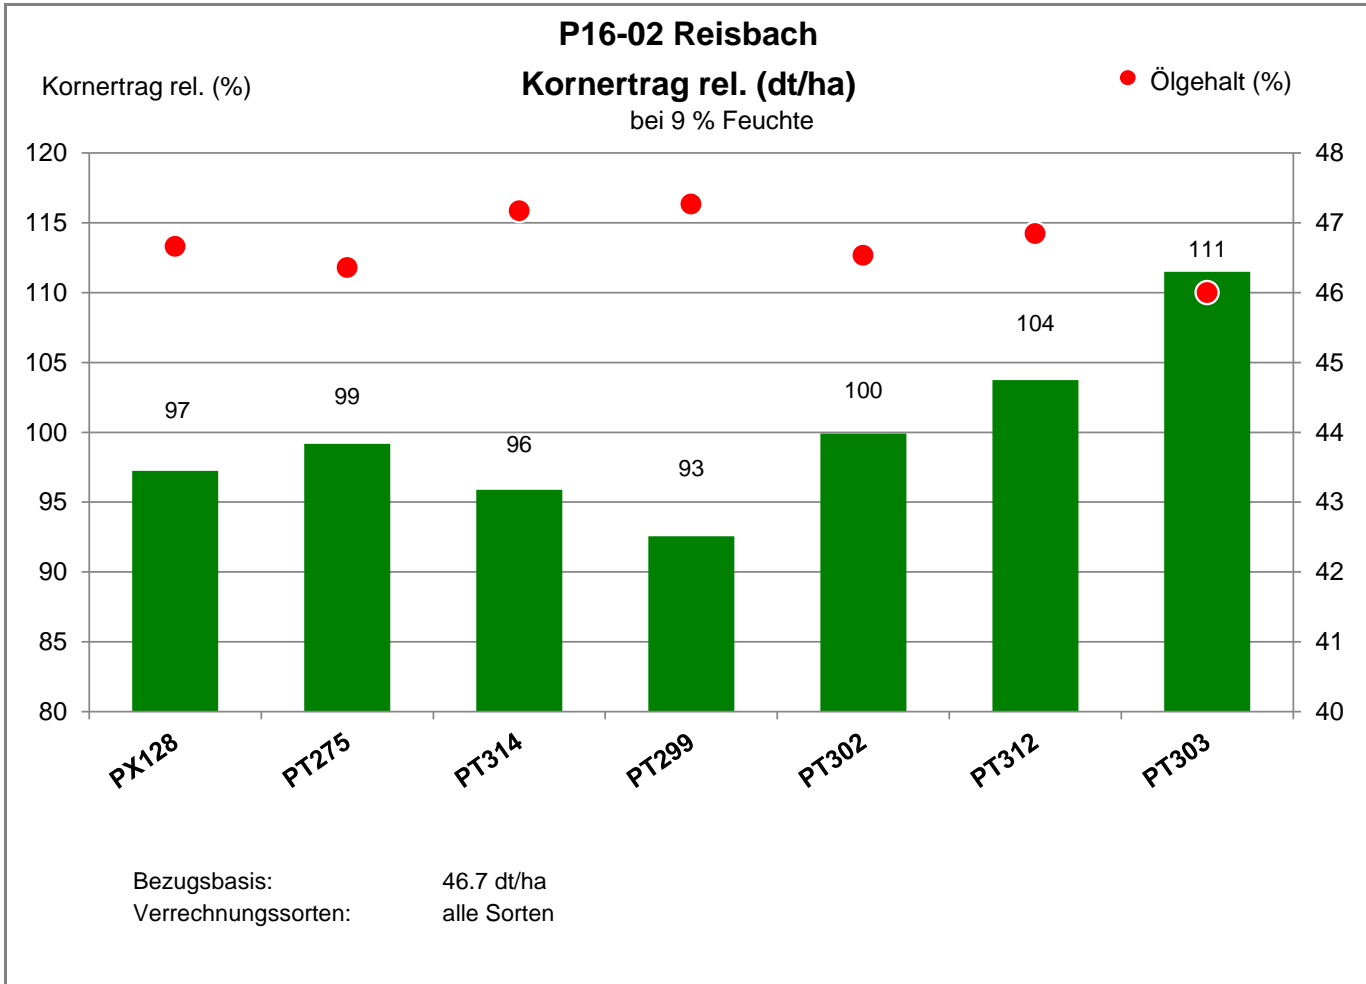

94419 Reisbach

Landkreis Dingolfing-Landau  
Anbaugebiet Tertiärhügelland, bayer. Gäu

Verkaufsberater:  
Schweiger  
Mobil: 0162-6975321

Aussaat: 01.09.2022

Ernte: 18.07.2023

94419 Reisbach

Landkreis Dingolfing-Landau  
Anbaugebiet Tertiärhügelland, bayer. Gäu

Verkaufsberater:  
Schweiger  
Mobil: 0162-6975321

Aussaat: 01.09.2022

Ernte: 18.07.2023

94419 Reisbach

Landkreis Dingolfing-Landau  
 Anbaugebiet Tertiärhügelland, bayer. Gäu

Verkaufsberater:  
 Schweiger  
 Mobil: 0162-6975321

Aussaat: 01.09.2022

Ernte: 18.07.2023

94419 Reisbach

Landkreis Dingolfing-Landau  
 Anbaugebiet Tertiärhügelland, bayer. Gäu

Verkaufsberater:  
 Schweiger  
 Mobil: 0162-6975321

Aussaat: 01.09.2022

Ernte: 18.07.2023