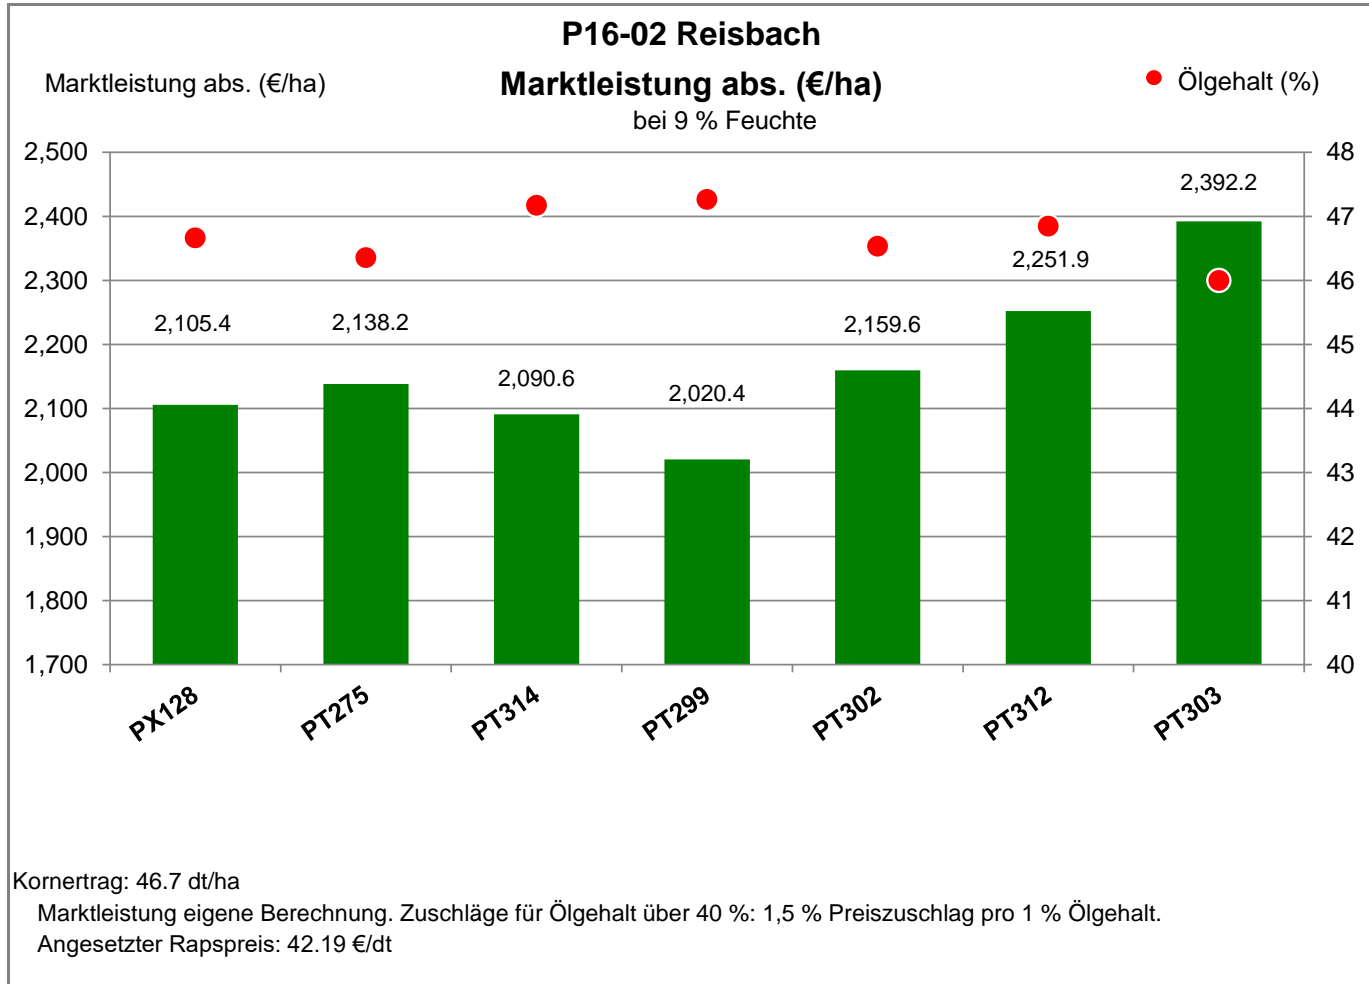

Verkaufsberater:  
Schweiger  
Mobil: 0162-6975321

Aussaat: 01.09.2022

Ernte: 18.07.2023

94419 Reisbach

Landkreis Dingolfing-Landau  
 Anbaugebiet Tertiärhügelland, bayer. Gäu

Verkaufsberater:  
 Schweiger  
 Mobil: 0162-6975321

Aussaat: 01.09.2022

Ernte: 18.07.2023

94419 Reisbach

Landkreis Dingolfing-Landau  
 Anbaugebiet Tertiärhügelland, bayer. Gäu

Verkaufsberater:  
 Schweiger  
 Mobil: 0162-6975321

Aussaat: 01.09.2022

Ernte: 18.07.2023