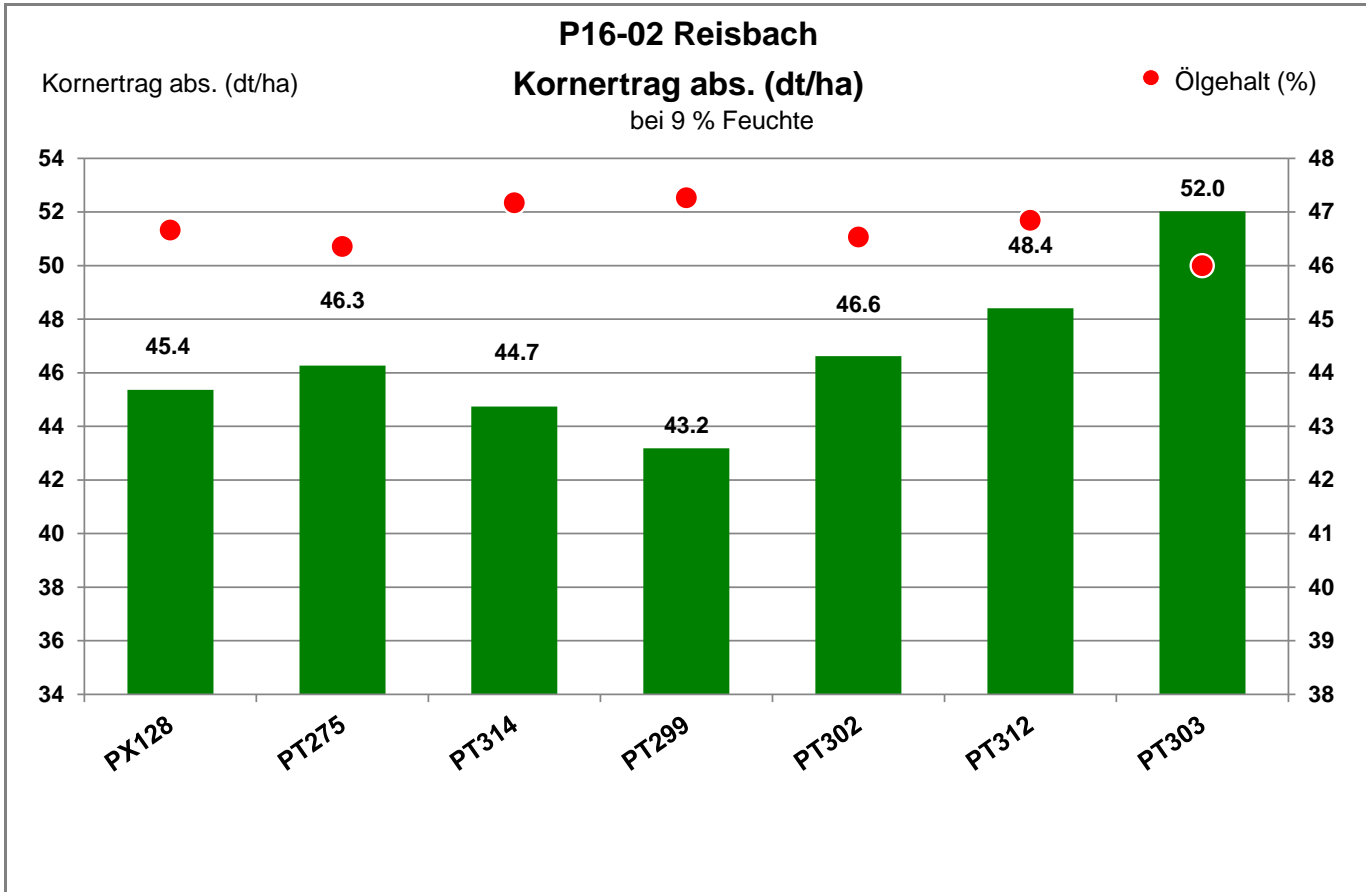

94419 Reisbach

Landkreis Dingolfing-Landau  
Anbaugebiet Tertiärhügelland, bayer. Gäu

Verkaufsberater:  
Schweiger  
Mobil: 0162-6975321

Aussaat: 01.09.2022

Ernte: 18.07.2023

94419 Reisbach

Landkreis Dingolfing-Landau  
Anbaugebiet Tertiärhügelland, bayer. Gäu

Verkaufsberater:  
Schweiger  
Mobil: 0162-6975321

Aussaat: 01.09.2022

Ernte: 18.07.2023

94419 Reisbach

Landkreis Dingolfing-Landau  
 Anbaugebiet Tertiärhügelland, bayer. Gäu

Verkaufsberater:  
 Schweiger  
 Mobil: 0162-6975321

Aussaat: 01.09.2022

Ernte: 18.07.2023

94419 Reisbach

Landkreis Dingolfing-Landau  
 Anbaugebiet Tertiärhügelland, bayer. Gäu

Verkaufsberater:  
 Schweiger  
 Mobil: 0162-6975321

Aussaat: 01.09.2022

Ernte: 18.07.2023