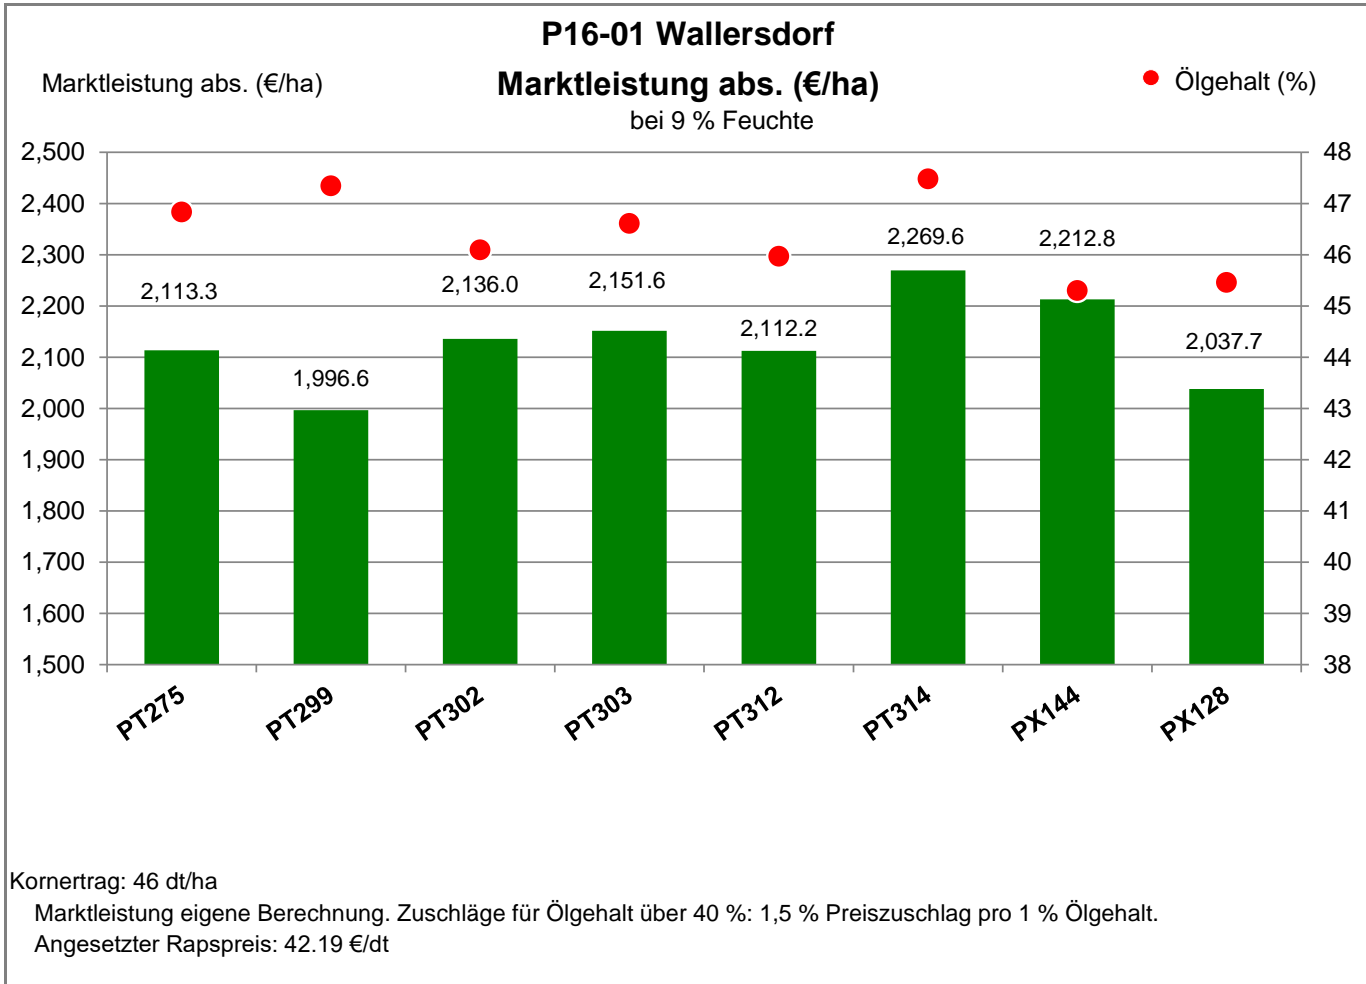

Landkreis Dingolfing-Landau
 Anbaugebiet Tertiärhügelland, bayer. Gäu

Verkaufsberater:
 Schweiger
 Mobil: 0162-6975321

Aussaat: 24.08.2022

Ernte: 15.07.2023

94522 Wallersdorf - Ettling

Landkreis Dingolfing-Landau
 Anbaugebiet Tertiärhügelland, bayer. Gäu

Verkaufsberater:
 Schweiger
 Mobil: 0162-6975321

Aussaat: 24.08.2022

Ernte: 15.07.2023

94522 Wallersdorf - Ettling

Landkreis Dingolfing-Landau
 Anbaugebiet Tertiärhügelland, bayer. Gäu

Verkaufsberater:
 Schweiger
 Mobil: 0162-6975321