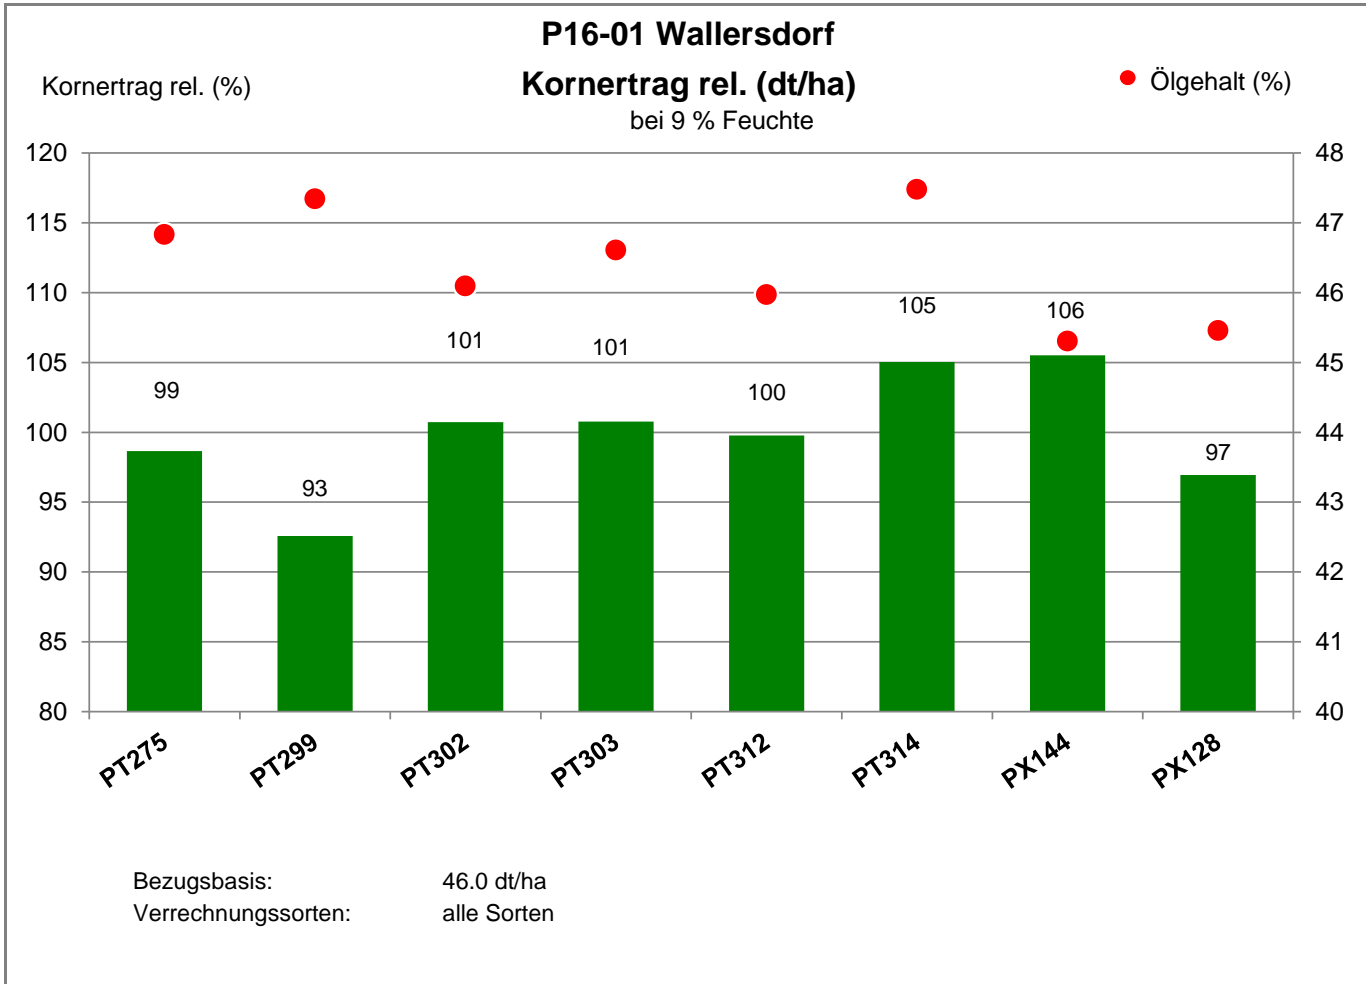

94522 Wallersdorf - Ettling

Landkreis Dingolfing-Landau
Anbaugebiet Tertiärhügelland, bayer. Gäu

Verkaufsberater:
Schweiger
Mobil: 0162-6975321

Aussaat: 24.08.2022

Ernte: 15.07.2023

94522 Wallersdorf - Ettling

Landkreis Dingolfing-Landau
 Anbaugebiet Tertiärhügelland, bayer. Gäu

Verkaufsberater:
 Schweiger
 Mobil: 0162-6975321

Aussaat: 24.08.2022

Ernte: 15.07.2023

94522 Wallersdorf - Ettling

Landkreis Dingolfing-Landau
 Anbaugebiet Tertiärhügelland, bayer. Gäu

Verkaufsberater:
 Schweiger
 Mobil: 0162-6975321

Aussaat: 24.08.2022

Ernte: 15.07.2023

94522 Wallersdorf - Ettling

Landkreis Dingolfing-Landau
 Anbaugebiet Tertiärhügelland, bayer. Gäu

Verkaufsberater:
 Schweiger
 Mobil: 0162-6975321