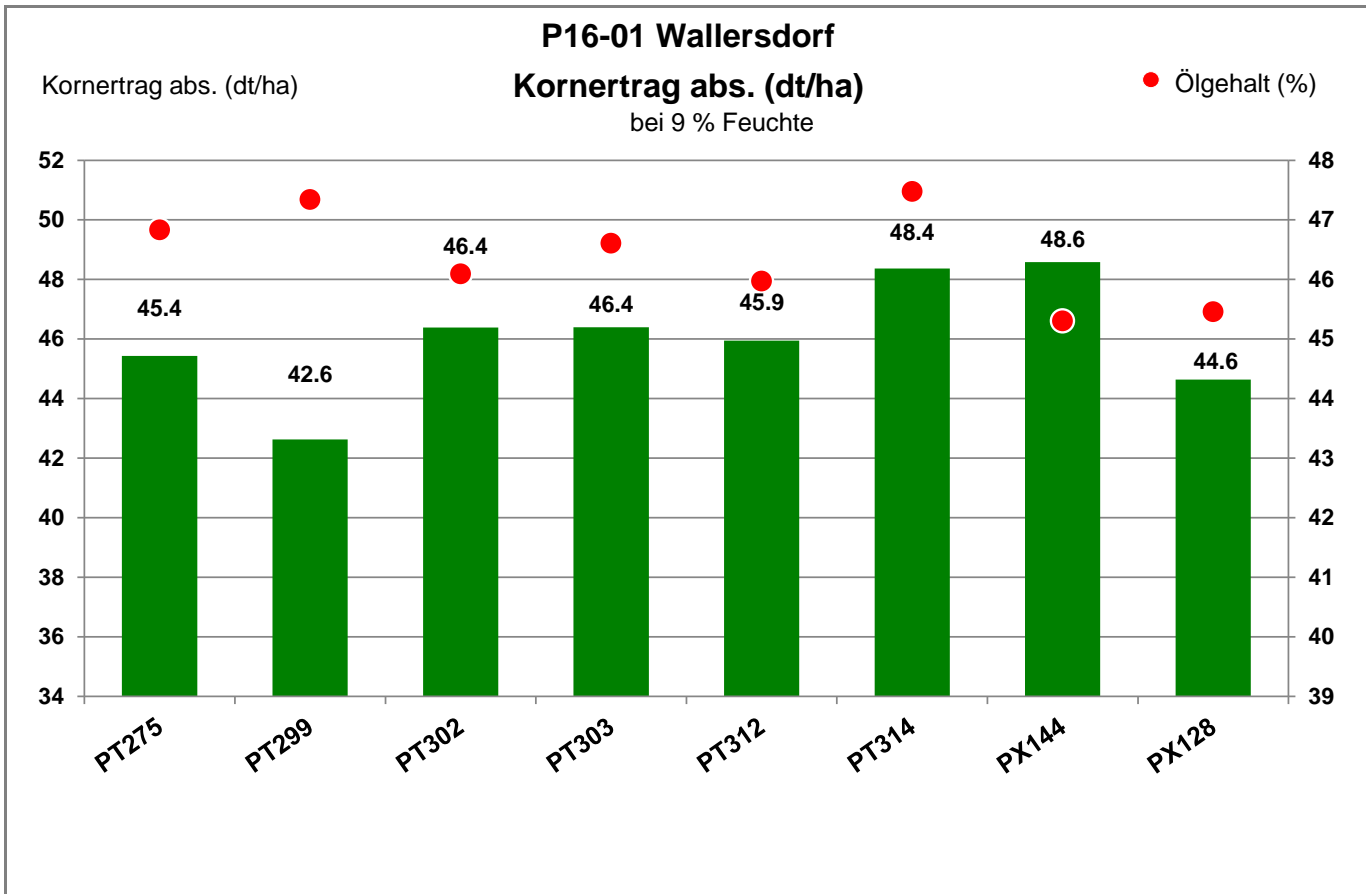

94522 Wallersdorf - Ettling

Landkreis Dingolfing-Landau
Anbaugebiet Tertiärhügelland, bayer. Gäu

Verkaufsberater:
Schweiger
Mobil: 0162-6975321

Aussaat: 24.08.2022

Ernte: 15.07.2023

94522 Wallersdorf - Ettling

Landkreis Dingolfing-Landau
 Anbaugebiet Tertiärhügelland, bayer. Gäu

Verkaufsberater:
 Schweiger
 Mobil: 0162-6975321

Aussaat: 24.08.2022

Ernte: 15.07.2023

94522 Wallersdorf - Ettling

Landkreis Dingolfing-Landau
 Anbaugebiet Tertiärhügelland, bayer. Gäu

Verkaufsberater:
 Schweiger
 Mobil: 0162-6975321

Aussaat: 24.08.2022

Ernte: 15.07.2023

94522 Wallersdorf - Ettling

Landkreis Dingolfing-Landau
 Anbaugebiet Tertiärhügelland, bayer. Gäu

Verkaufsberater:
 Schweiger
 Mobil: 0162-6975321