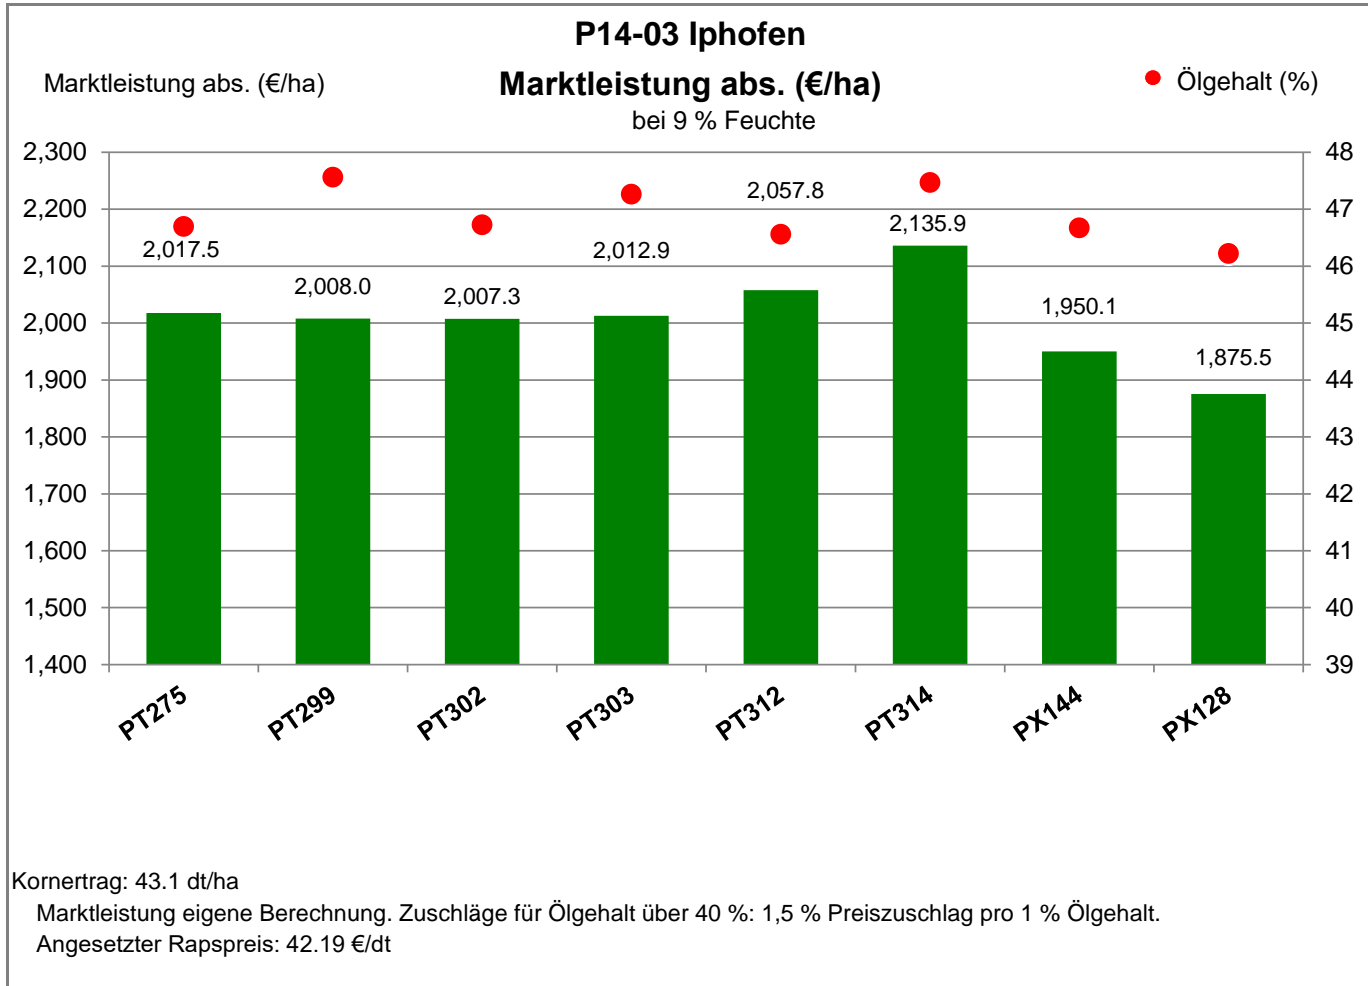

Verkaufsberater:  
 Kind  
 Mobil: 0171/2919960

Aussaat: 30.08.2022

Ernte: 12.07.2023

97346 Iphofen

Landkreis Kitzingen  
 Anbaugebiet Fränkische Platte, Jura

Verkaufsberater:  
 Kind  
 Mobil: 0171/2919960

Aussaat: 30.08.2022

Ernte: 12.07.2023

97346 Iphofen

Landkreis Kitzingen  
 Anbaugebiet Fränkische Platte, Jura

Verkaufsberater:  
 Kind  
 Mobil: 0171/2919960

Aussaat: 30.08.2022

Ernte: 12.07.2023