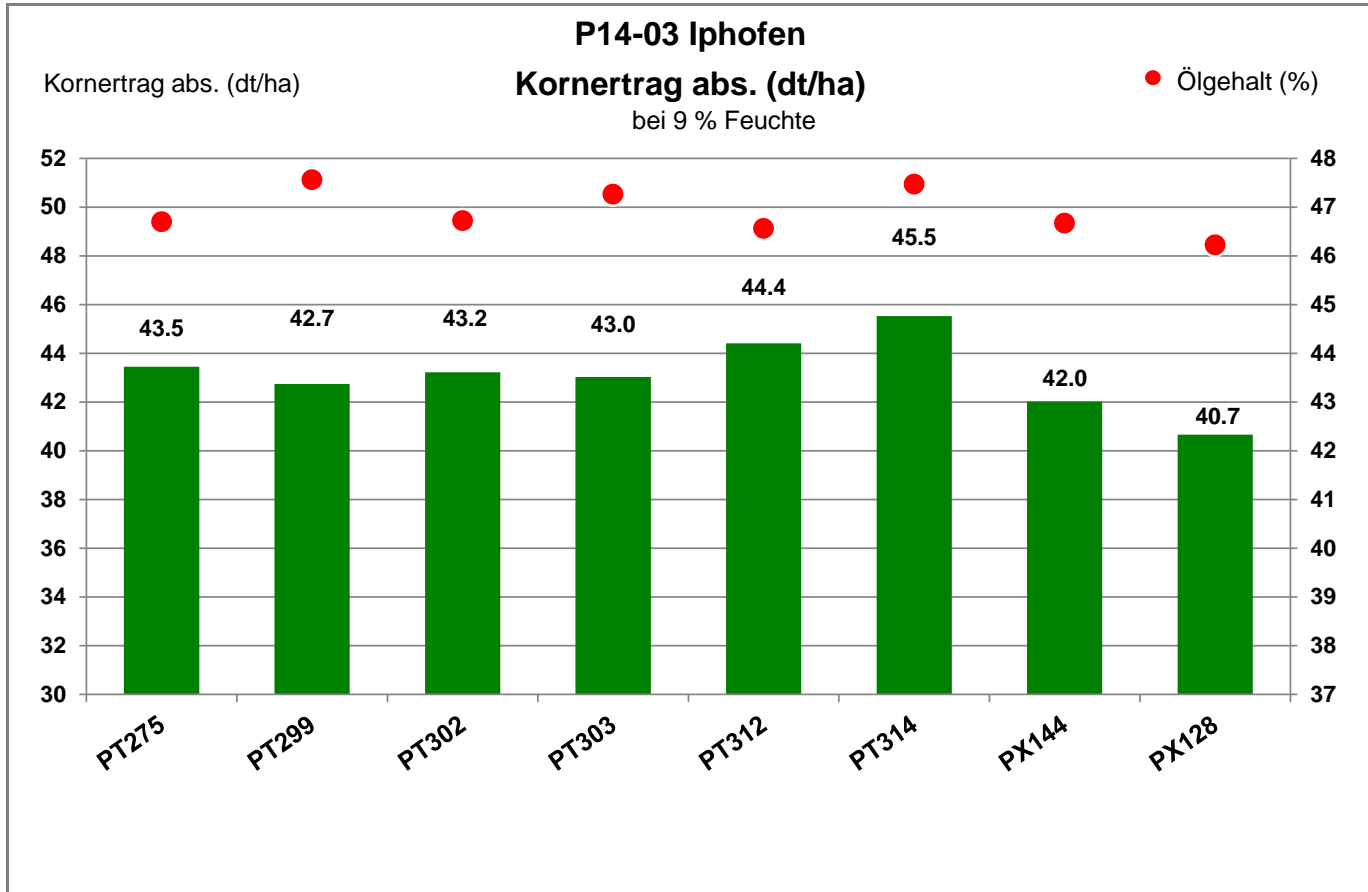

97346 Iphofen

Landkreis Kitzingen  
Anbaugebiet Fränkische Platte, Jura

Verkaufsberater:  
Kind  
Mobil: 0171/2919960

Aussaat: 30.08.2022

Ernte: 12.07.2023

97346 Iphofen

Landkreis Kitzingen  
 Anbaugebiet Fränkische Platte, Jura

Verkaufsberater:  
 Kind  
 Mobil: 0171/2919960

Aussaat: 30.08.2022

Ernte: 12.07.2023

97346 Iphofen

Landkreis Kitzingen  
 Anbaugebiet Fränkische Platte, Jura

Verkaufsberater:  
 Kind  
 Mobil: 0171/2919960

Aussaat: 30.08.2022

Ernte: 12.07.2023

97346 Iphofen

Landkreis Kitzingen  
 Anbaugebiet Fränkische Platte, Jura

Verkaufsberater:  
 Kind  
 Mobil: 0171/2919960

Aussaat: 30.08.2022

Ernte: 12.07.2023