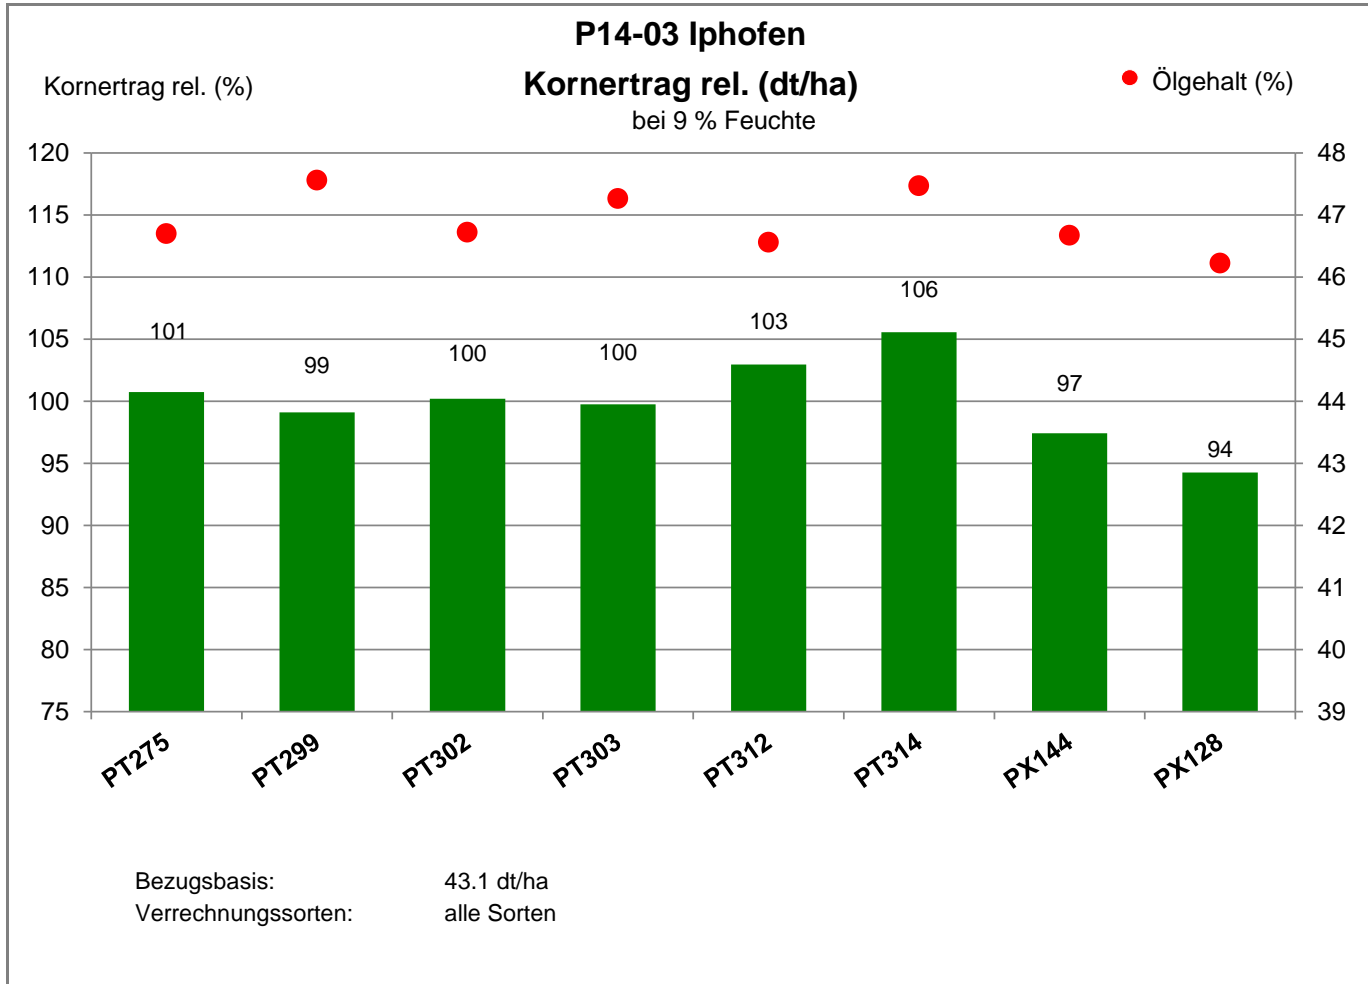

97346 Iphofen

Landkreis Kitzingen  
Anbaugebiet Fränkische Platte, Jura

Verkaufsberater:  
Kind  
Mobil: 0171/2919960

Aussaat: 30.08.2022

Ernte: 12.07.2023

97346 Iphofen

Landkreis Kitzingen  
 Anbaugebiet Fränkische Platte, Jura

Verkaufsberater:  
 Kind  
 Mobil: 0171/2919960

Aussaat: 30.08.2022

Ernte: 12.07.2023

97346 Iphofen

Landkreis Kitzingen  
 Anbaugebiet Fränkische Platte, Jura

Verkaufsberater:  
 Kind  
 Mobil: 0171/2919960

Aussaat: 30.08.2022

Ernte: 12.07.2023

97346 Iphofen

Landkreis Kitzingen  
 Anbaugebiet Fränkische Platte, Jura

Verkaufsberater:  
 Kind  
 Mobil: 0171/2919960

Aussaat: 30.08.2022

Ernte: 12.07.2023