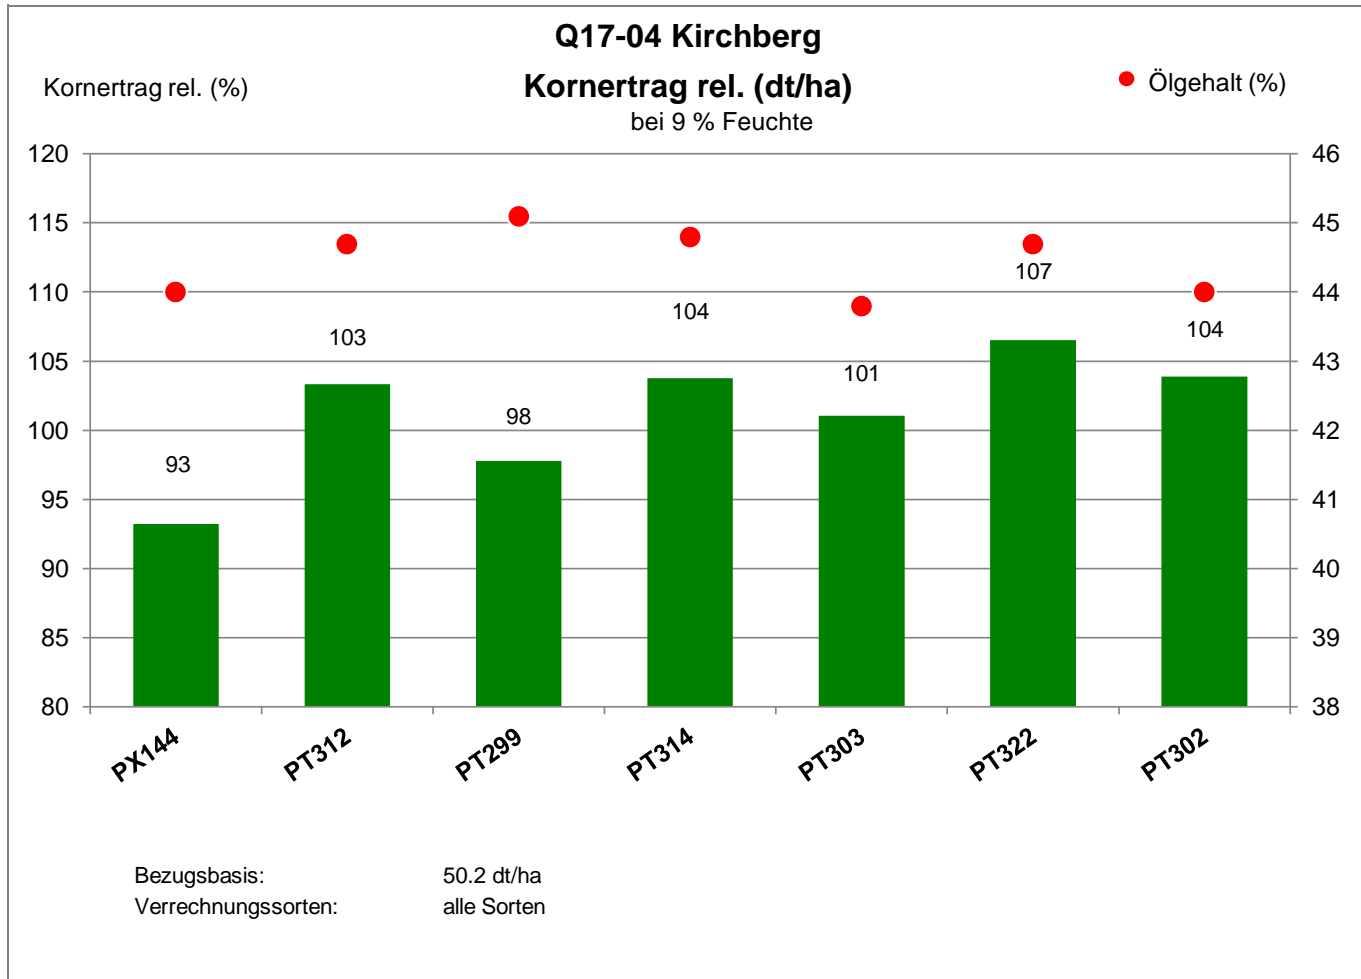

Aussaat: 11. September 2023

Ernte: 16.7.2024

71737 Kirchberg

Anbaugebiet Mittellagen Südwest

Verkaufsberater:  
Rädler  
Mobil: 0176-30729191

Aussaat: 11. September 2023

Ernte: 16.7.2024

71737 Kirchberg

Anbaugebiet Mittellagen Südwest

Verkaufsberater:  
Rädler  
Mobil: 0176-30729191

Aussaat: 11. September 2023

Ernte: 16.7.2024