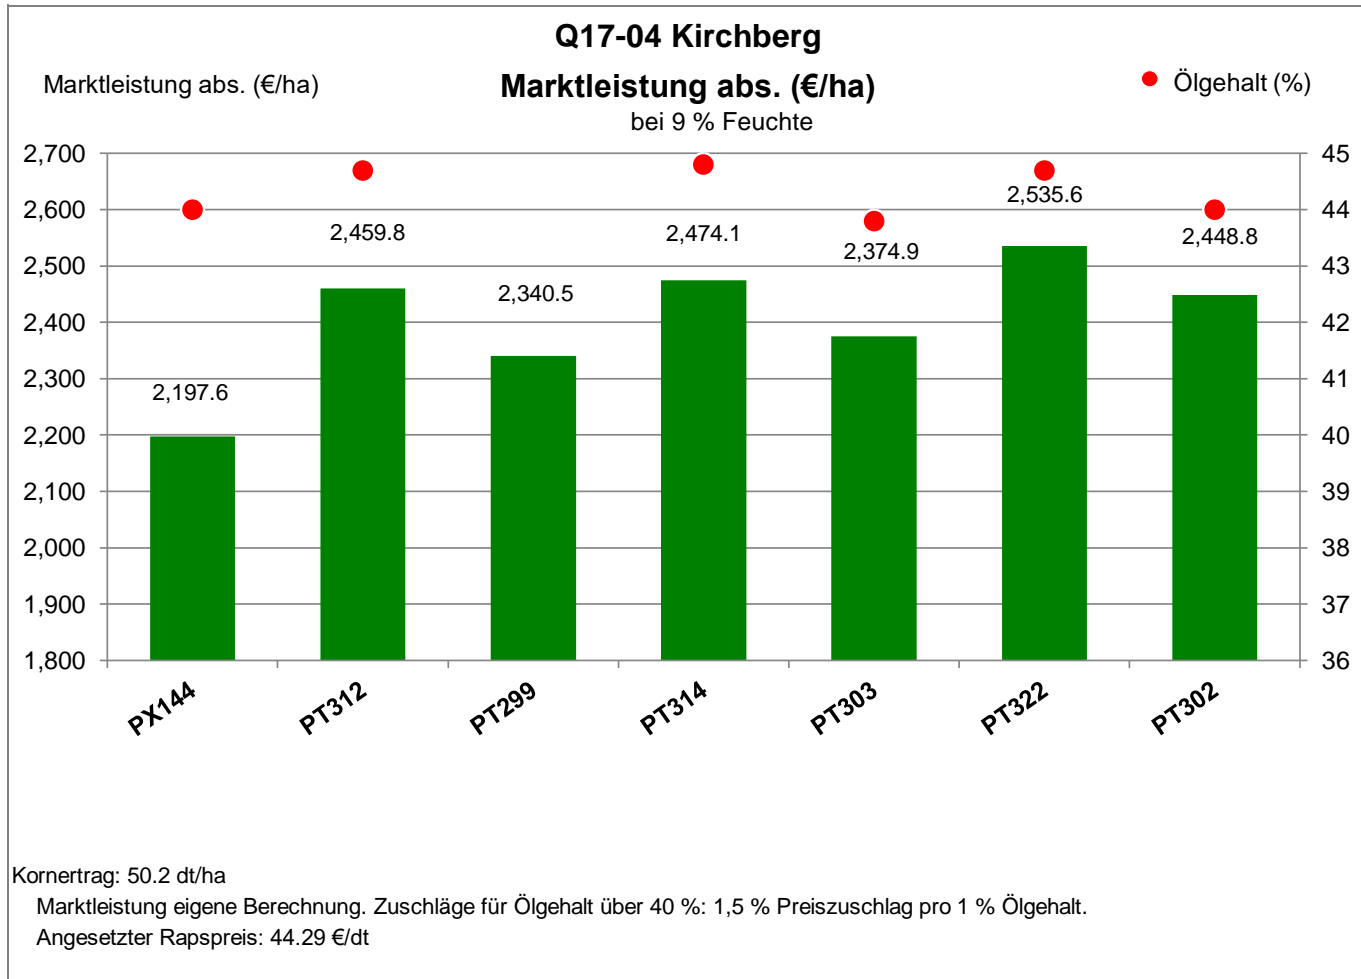

Aussaat: 11. September 2023

Ernte: 16.7.2024

71737 Kirchberg

Anbaugebiet Mittellagen Südwest

Verkaufsberater:  
Rädler  
Mobil: 0176-30729191

Aussaat: 11. September 2023

Ernte: 16.7.2024

71737 Kirchberg

Anbaugebiet Mittellagen Südwest

Verkaufsberater:  
Rädler  
Mobil: 0176-30729191

Aussaat: 11. September 2023

Ernte: 16.7.2024