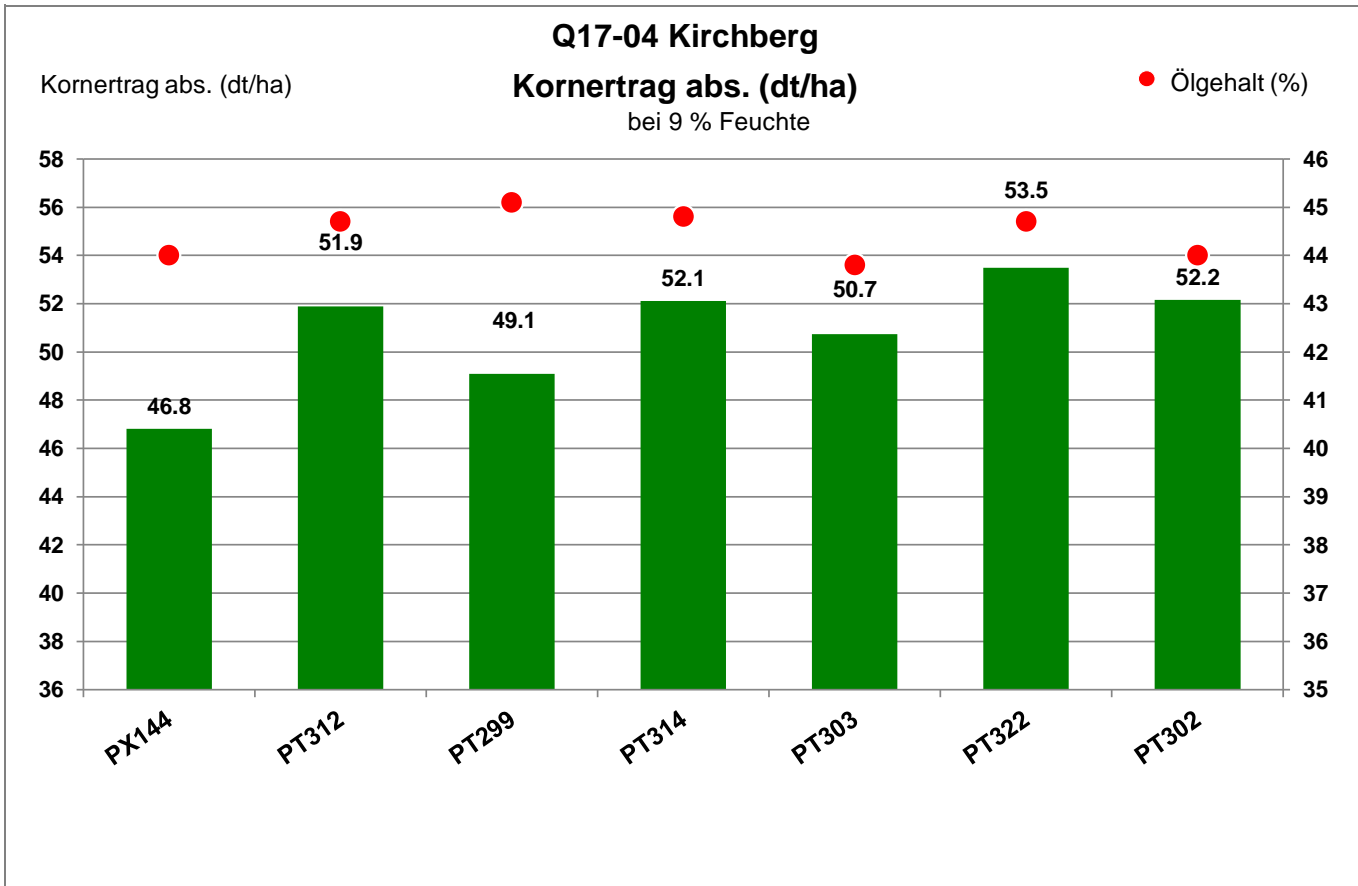

71737 Kirchberg

Anbaugebiet Mittellagen Südwest

Verkaufsberater:
Rädler
Mobil: 0176-30729191

Aussaat: 11. September 2023

Ernte: 16.7.2024