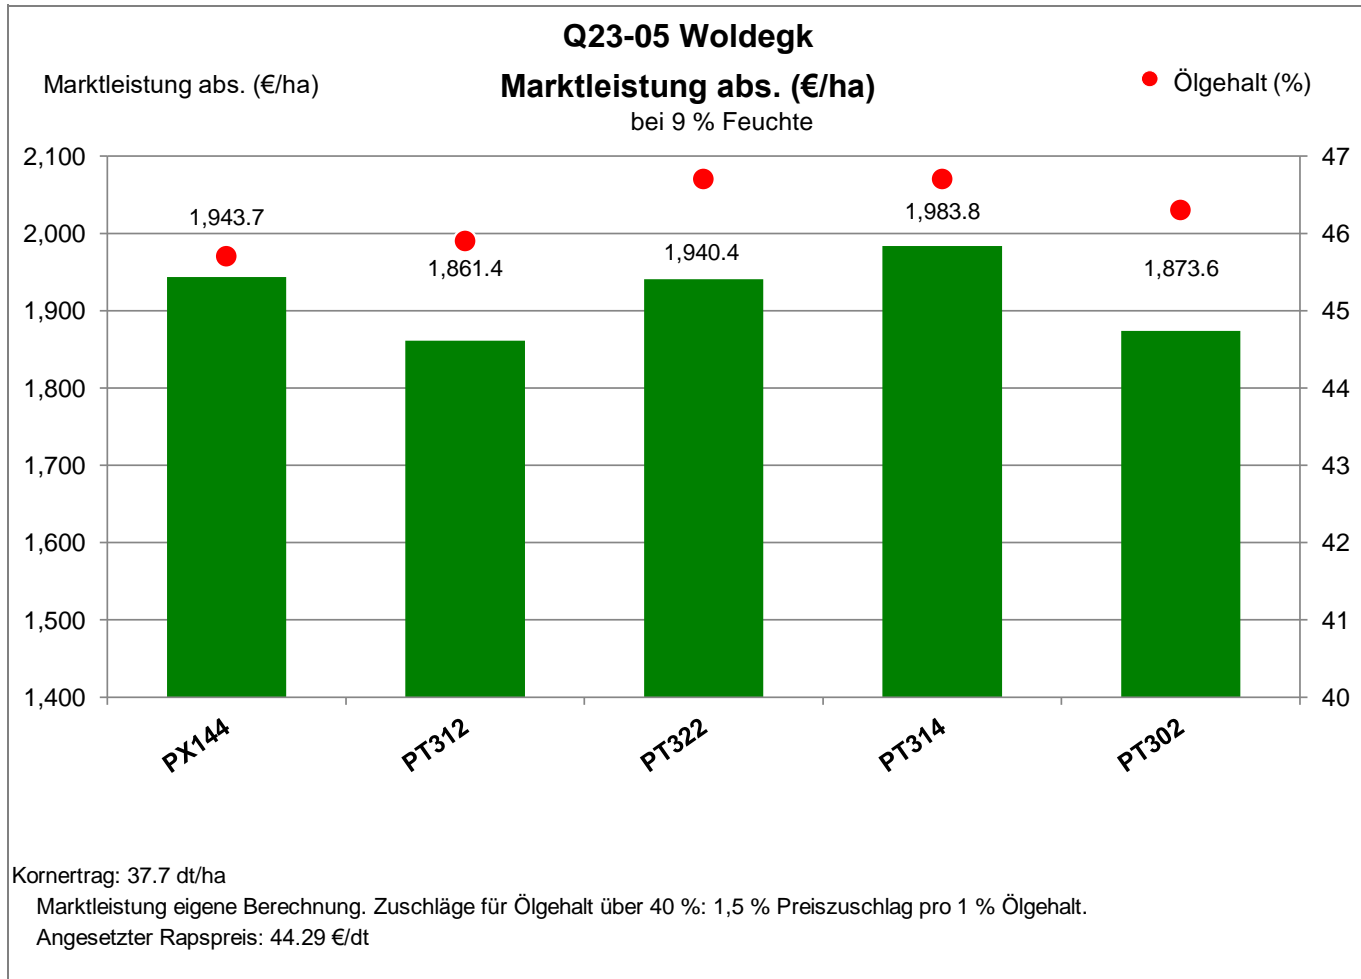

Verkaufsberater:
Tillner
Mobil: 0152/54775579

Aussaat: 20. August 2023

Ernte: 15.7.2024

17348 Woldegk

Anbaugebiet Diluviale Standorte Nord (Ostdeutschland)

Verkaufsberater:
Tillner
Mobil: 0152/54775579

Aussaat: 20. August 2023

Ernte: 15.7.2024

17348 Woldegk

Anbaugebiet Diluviale Standorte Nord (Ostdeutschland)

Verkaufsberater:
Tillner
Mobil: 0152/54775579

Aussaat: 20. August 2023

Ernte: 15.7.2024