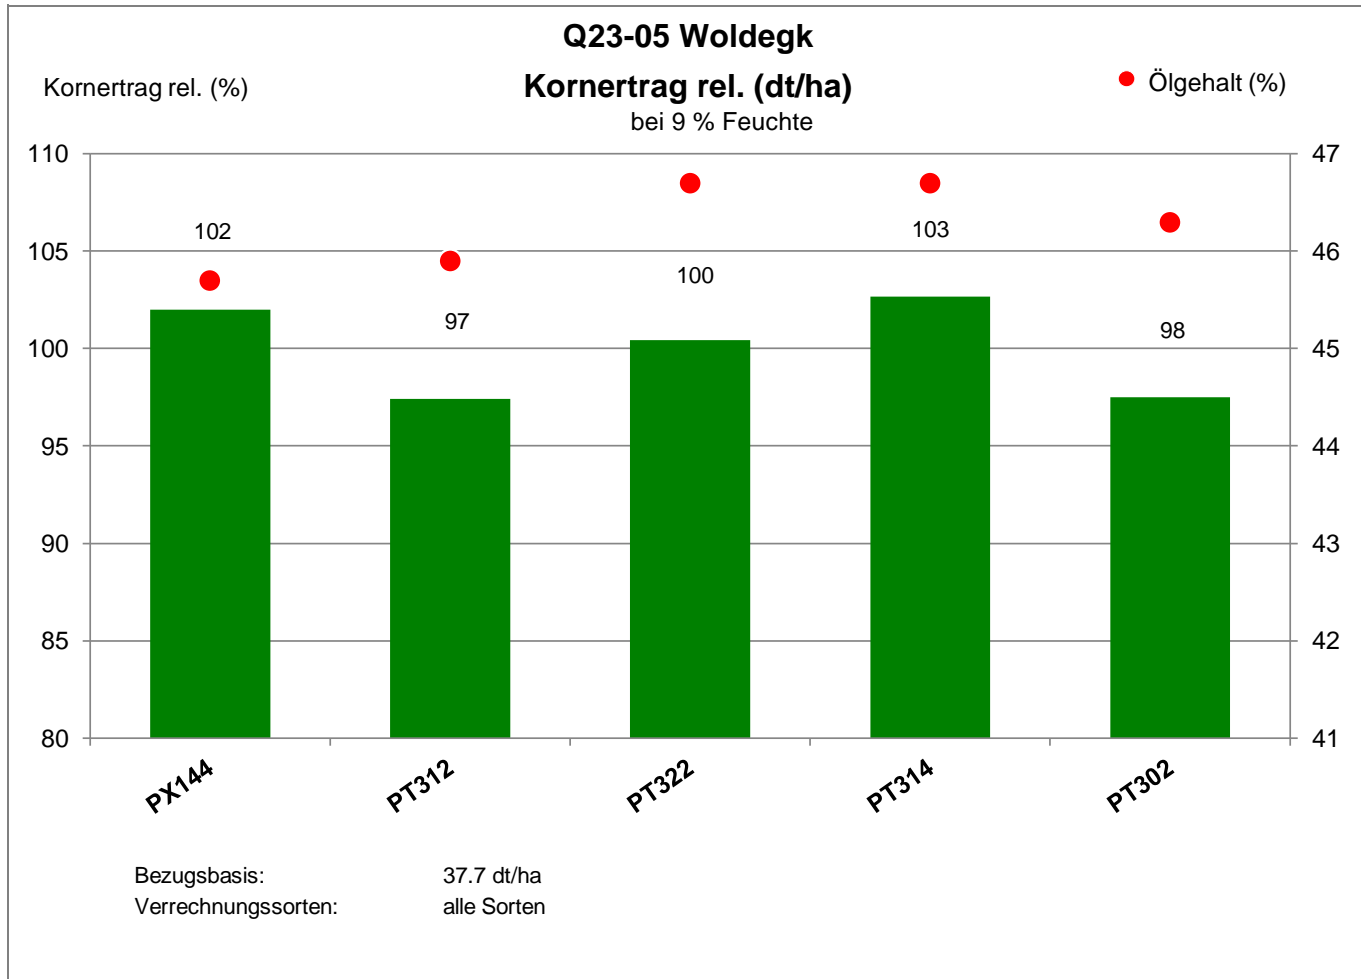

17348 Woldegk

Anbaugebiet Diluviale Standorte Nord (Ostdeutschland)

Verkaufsberater:
Tillner
Mobil: 0152/54775579

Aussaat: 20. August 2023

Ernte: 15.7.2024

17348 Woldegk

Anbaugebiet Diluviale Standorte Nord (Ostdeutschland)

Verkaufsberater:
Tillner
Mobil: 0152/54775579

Aussaat: 20. August 2023

Ernte: 15.7.2024

17348 Woldegk

Anbaugebiet Diluviale Standorte Nord (Ostdeutschland)

Verkaufsberater:
Tillner
Mobil: 0152/54775579

Aussaat: 20. August 2023

Ernte: 15.7.2024

17348 Woldegk

Anbaugebiet Diluviale Standorte Nord (Ostdeutschland)

Verkaufsberater:
Tillner
Mobil: 0152/54775579

Aussaat: 20. August 2023

Ernte: 15.7.2024