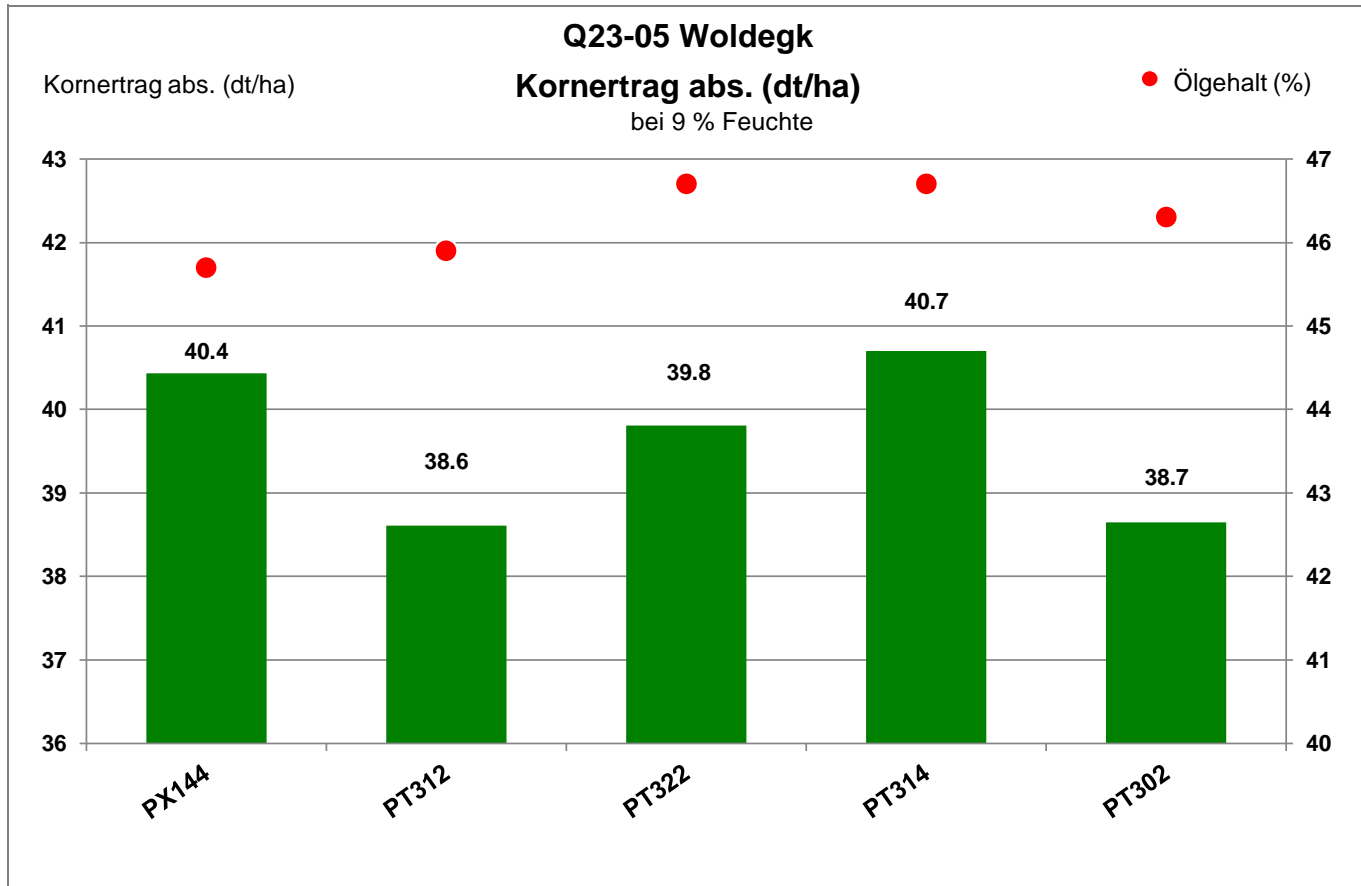

17348 Woldegk

Anbaugebiet Diluviale Standorte Nord (Ostdeutschland)

Verkaufsberater:
Tillner
Mobil: 0152/54775579

Aussaat: 20. August 2023

Ernte: 15.7.2024