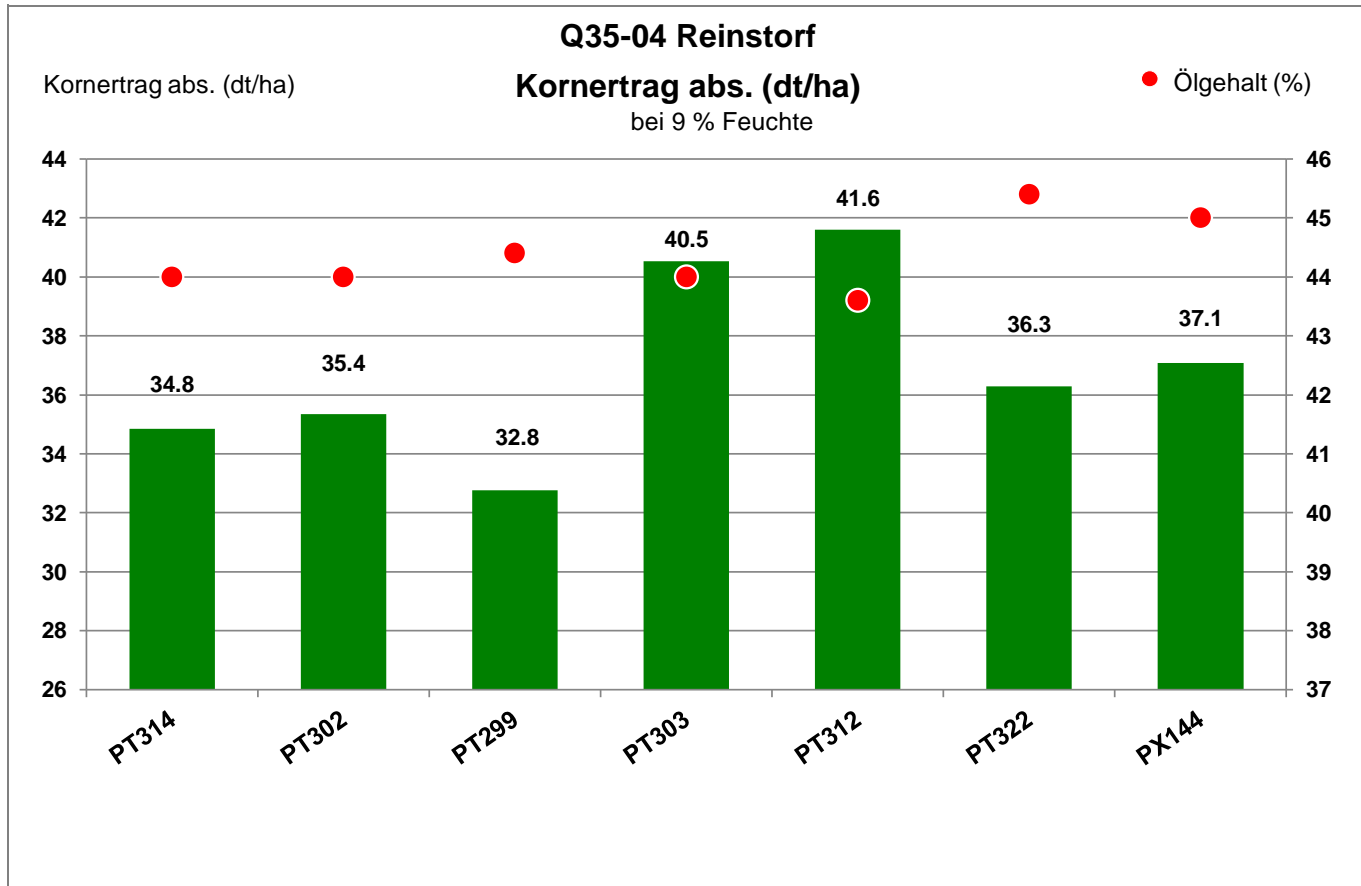

18246 Reinstorf

Anbaugebiet Diluviale Standorte Nord (Ostdeutschland)

Verkaufsberater:
Prust
Mobil: 0151/53248016

Aussaat: 28. August 2023

Ernte: 18.7.2024