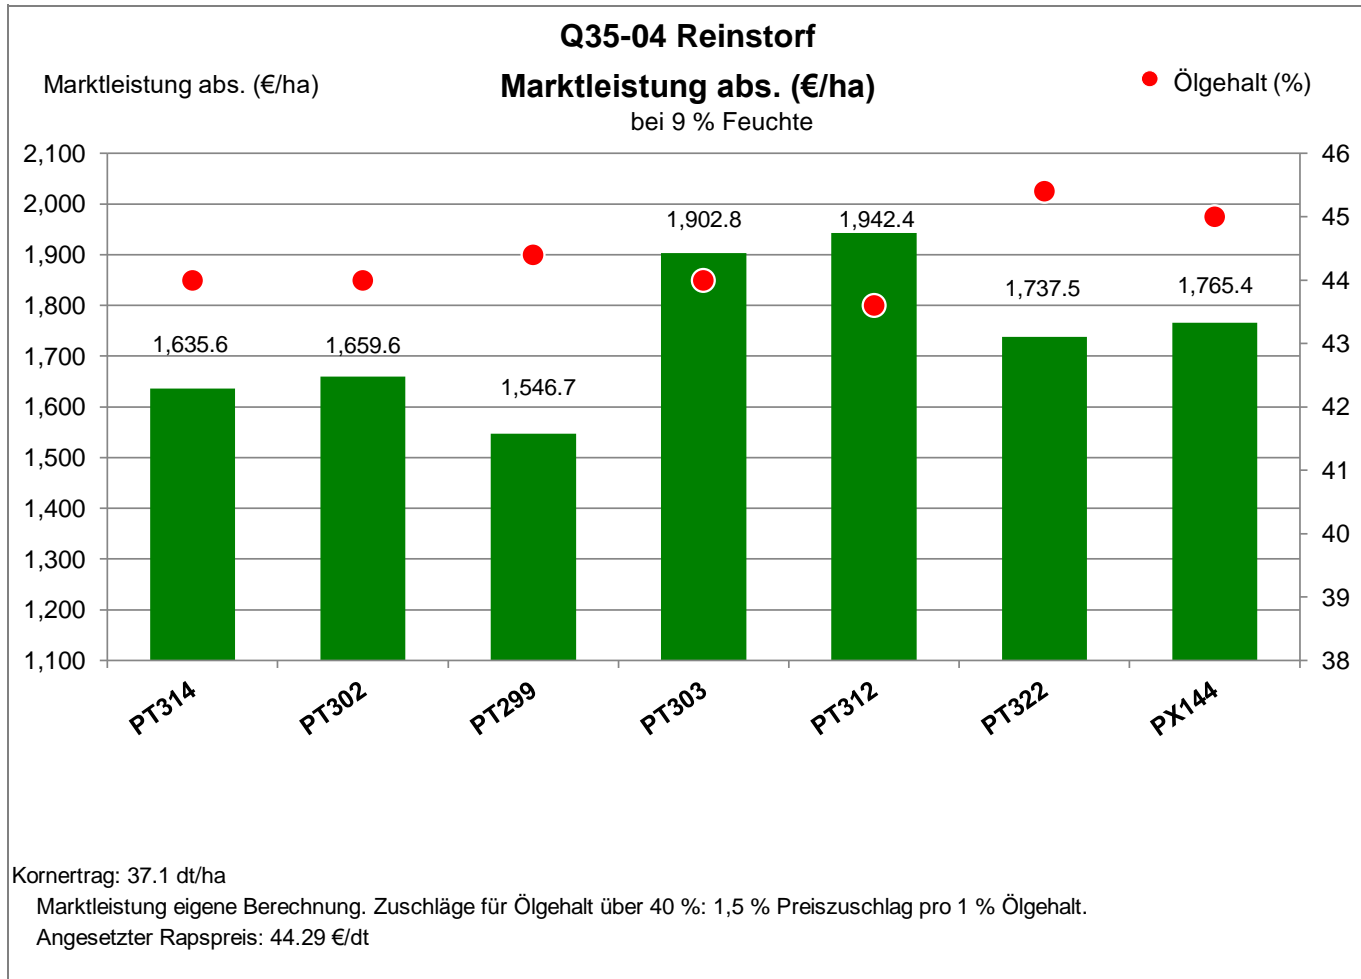

Aussaat: 28. August 2023

Ernte: 18.7.2024

18246 Reinstorf

Anbaugebiet Diluviale Standorte Nord (Ostdeutschland)

Verkaufsberater:  
 Prust  
 Mobil: 0151/53248016

Aussaat: 28. August 2023

Ernte: 18.7.2024