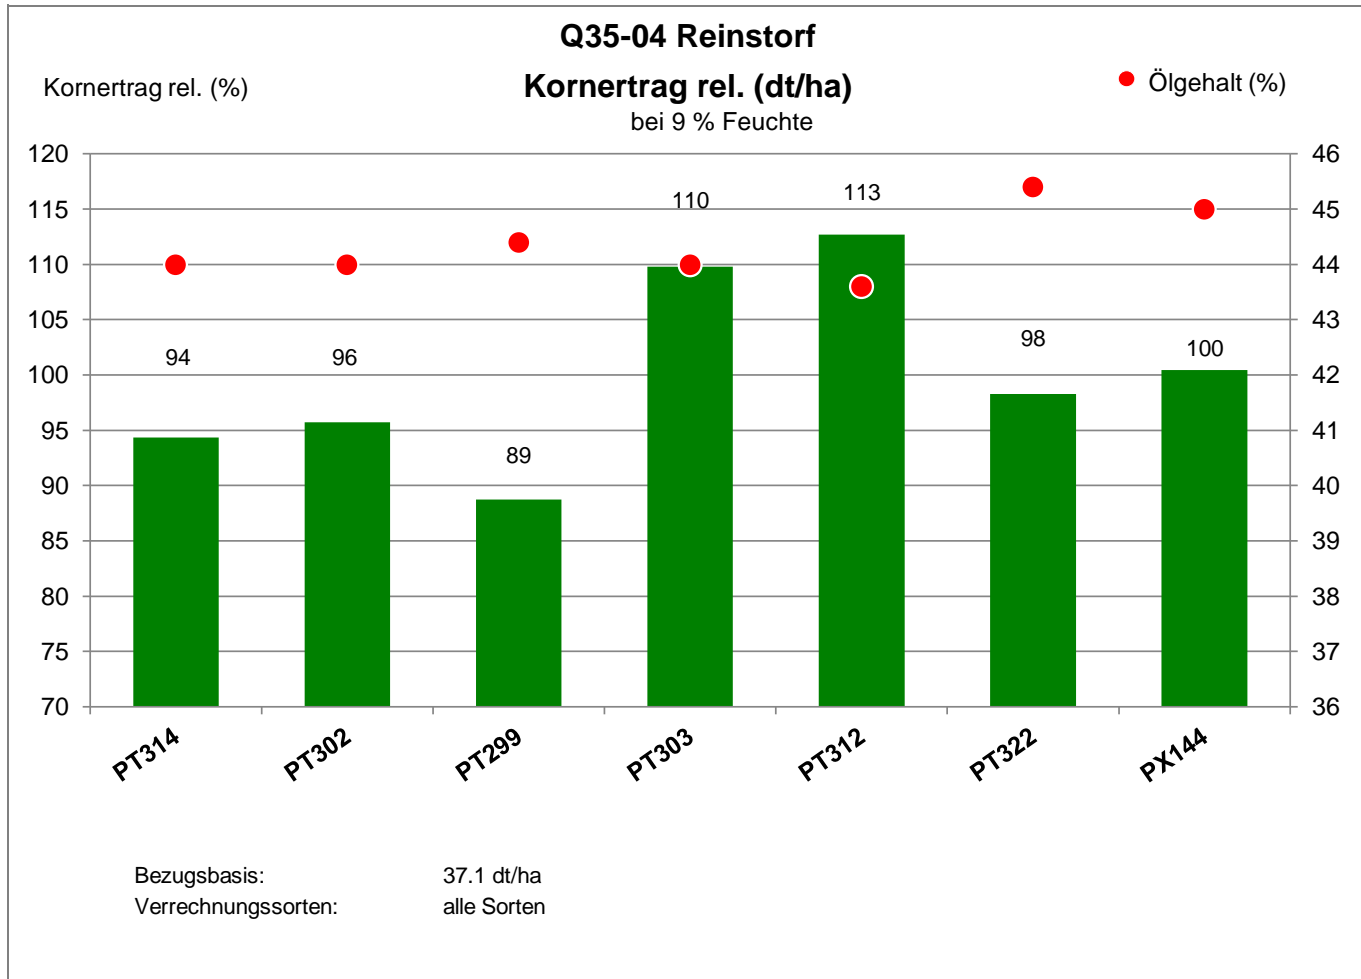

18246 Reinstorf

Anbaugebiet Diluviale Standorte Nord (Ostdeutschland)

Verkaufsberater:
Prust
Mobil: 0151/53248016

Aussaat: 28. August 2023

Ernte: 18.7.2024