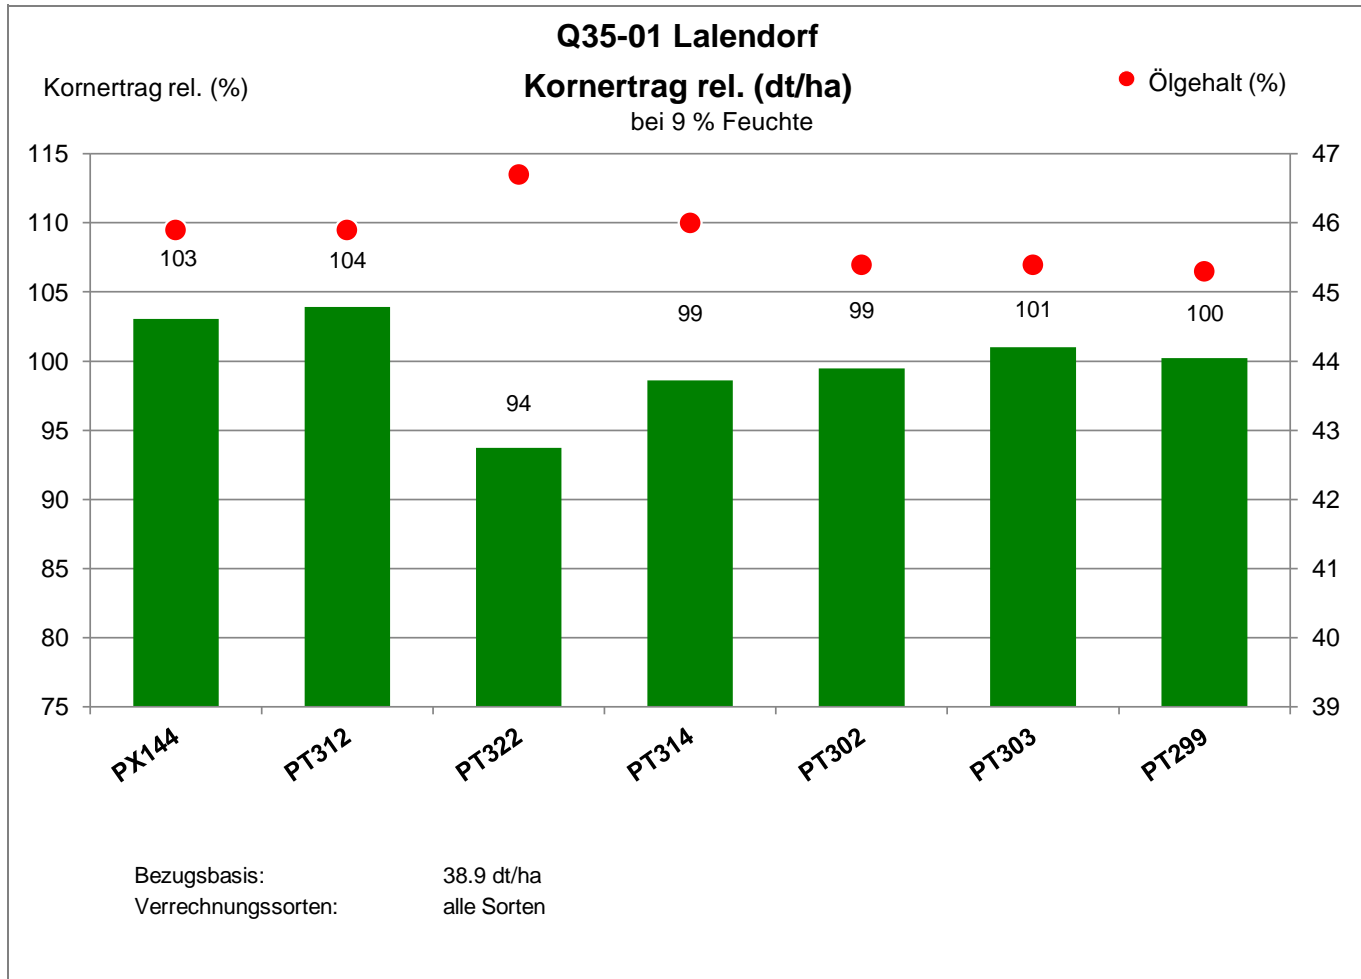

18279 Lalendorf

Anbaugebiet Diluviale Standorte Nord (Ostdeutschland)

Verkaufsberater:
Prust
Mobil: 0151/53248016

Aussaat: 30. August 2023

Ernte: 18.7.2024