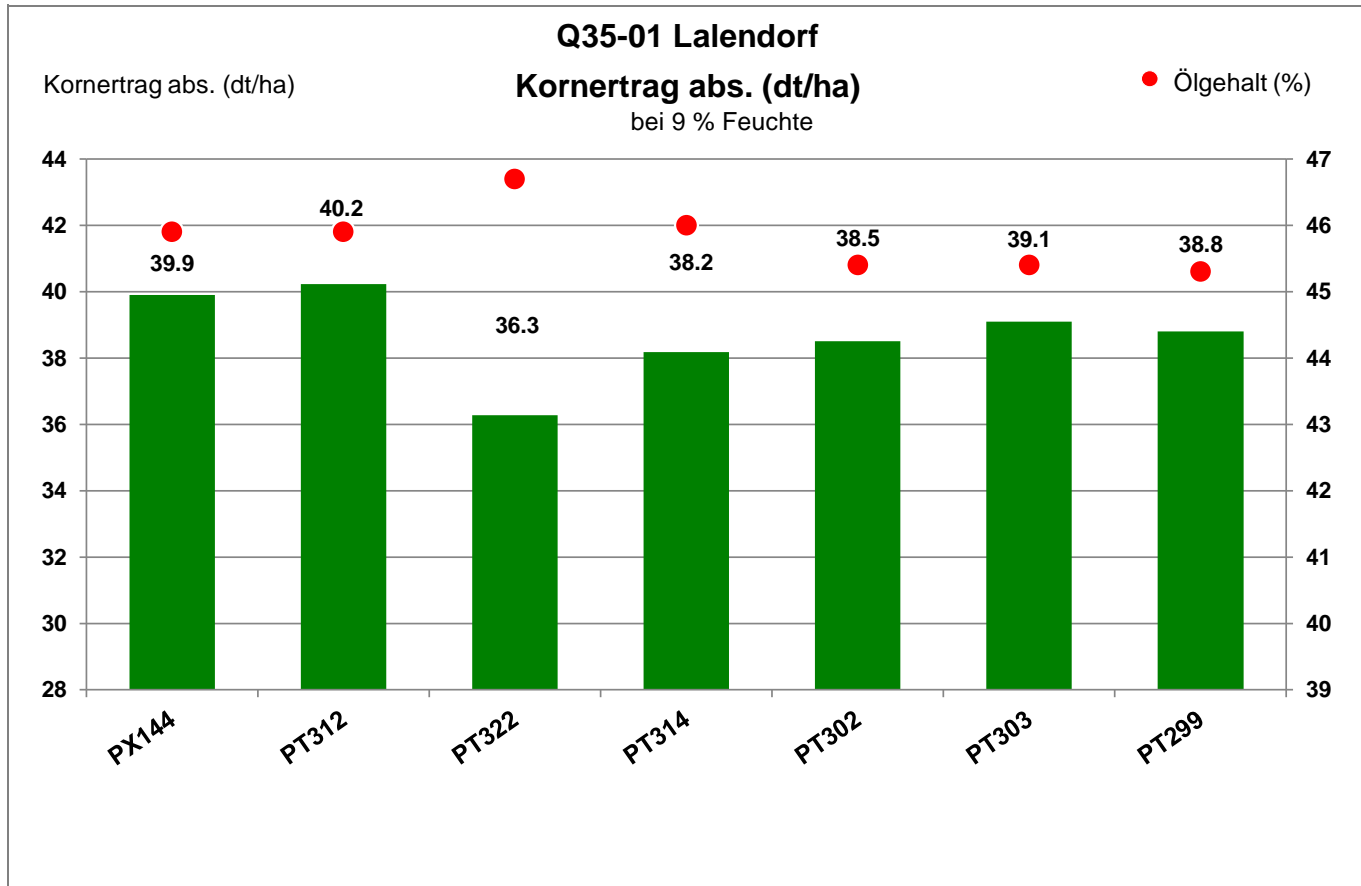

18279 Lalendorf

Anbaugebiet Diluviale Standorte Nord (Ostdeutschland)

Verkaufsberater:
Prust
Mobil: 0151/53248016

Aussaat: 30. August 2023

Ernte: 18.7.2024