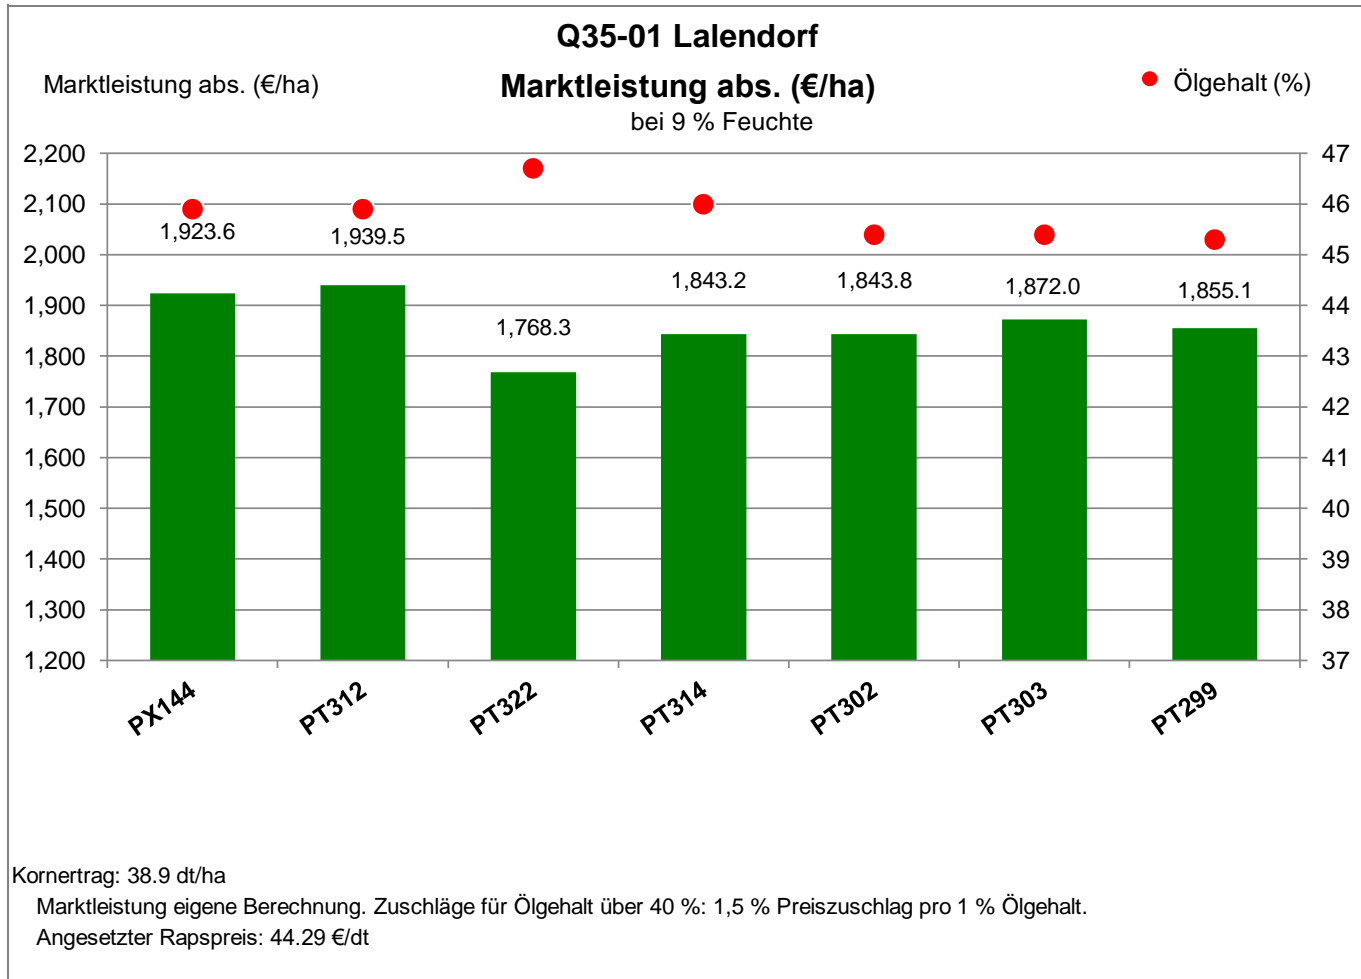

Aussaat: 30. August 2023

Ernte: 18.7.2024

18279 Lalendorf

Anbaugebiet Diluviale Standorte Nord (Ostdeutschland)

Verkaufsberater:  
 Prust  
 Mobil: 0151/53248016

Aussaat: 30. August 2023

Ernte: 18.7.2024