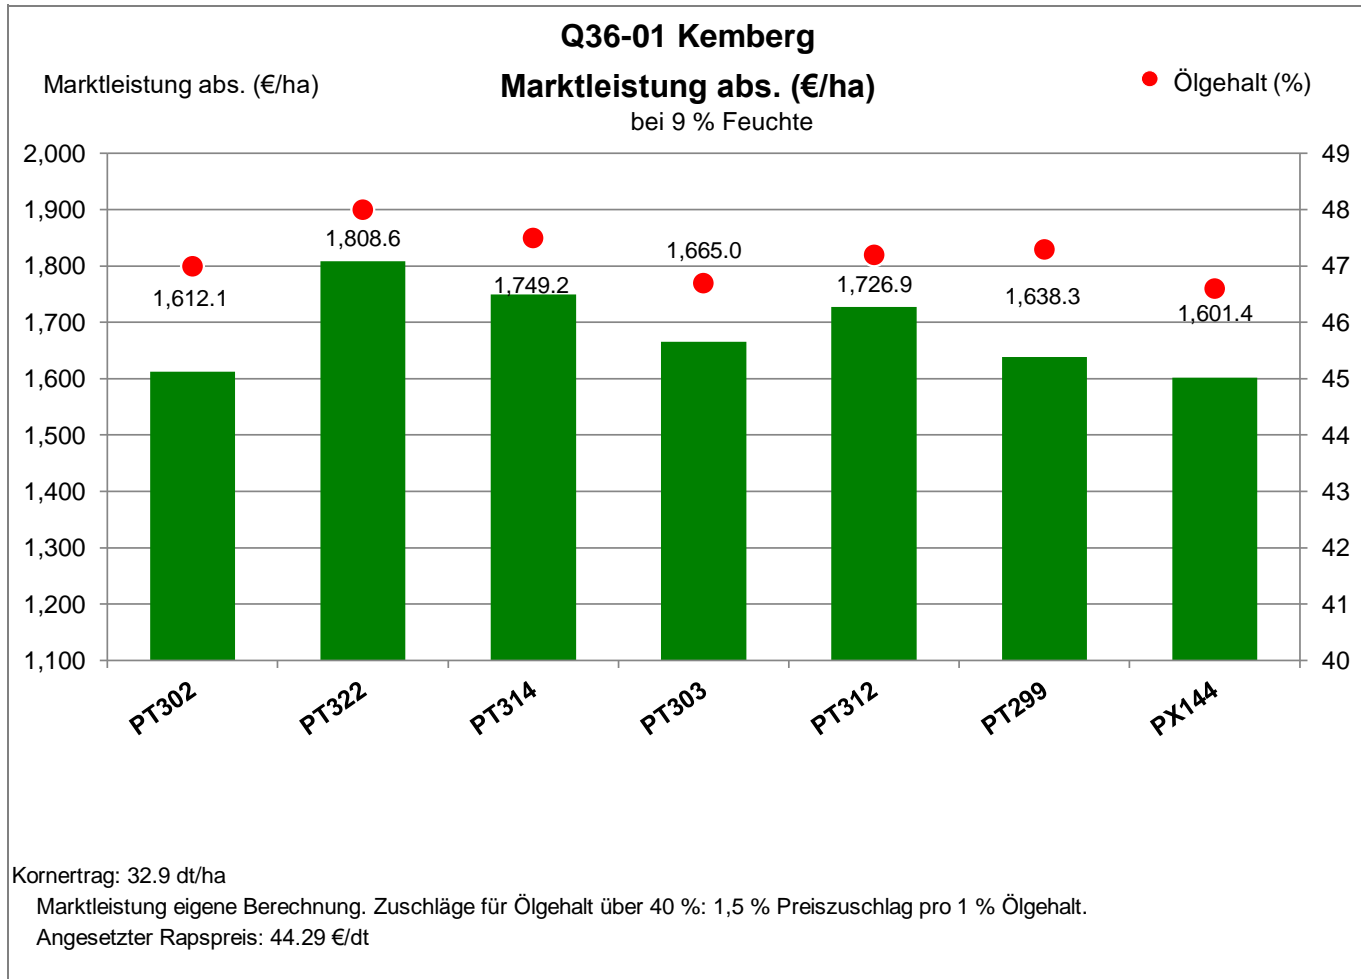

Verkaufsberater:
René Barth
Mobil: 0162/5985074

Aussaat: 22. August 2023

Ernte: 10.7.2024

06901 Kemberg

Anbaugebiet Diluviale Standorte Süd (Ostdeutschland)

Verkaufsberater:
 René Barth
 Mobil: 0162/5985074

Aussaat: 22. August 2023

Ernte: 10.7.2024

06901 Kemberg

Anbaugebiet Diluviale Standorte Süd (Ostdeutschland)

Verkaufsberater:
 René Barth
 Mobil: 0162/5985074

Aussaat: 22. August 2023

Ernte: 10.7.2024