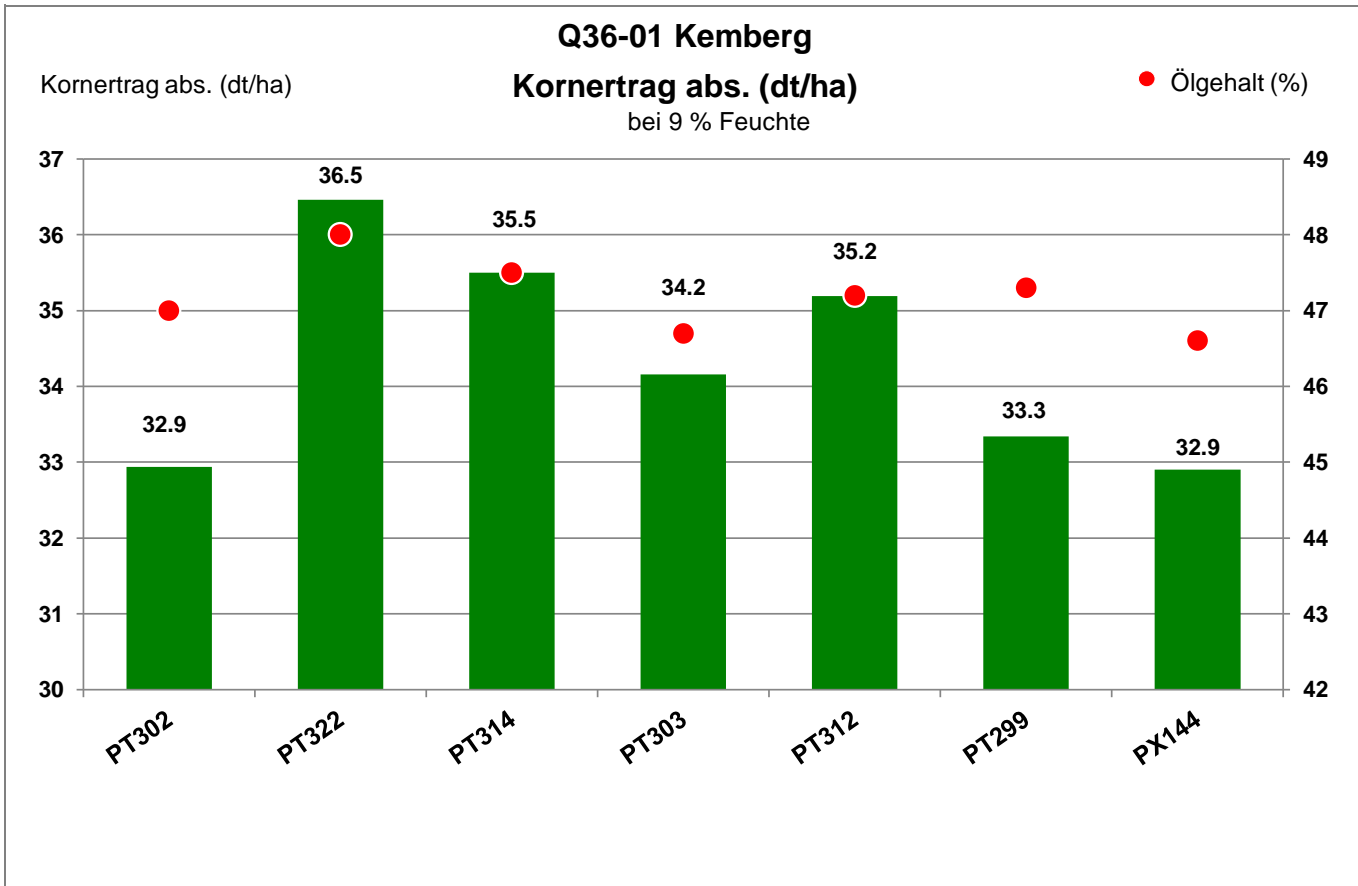

06901 Kemberg

Anbaugebiet Diluviale Standorte Süd (Ostdeutschland)

Verkaufsberater:
René Barth
Mobil: 0162/5985074

Aussaat: 22. August 2023

Ernte: 10.7.2024

06901 Kemberg

Anbaugebiet Diluviale Standorte Süd (Ostdeutschland)

Verkaufsberater:
René Barth
Mobil: 0162/5985074

Aussaat: 22. August 2023

Ernte: 10.7.2024

06901 Kemberg

Anbaugebiet Diluviale Standorte Süd (Ostdeutschland)

Verkaufsberater:
 René Barth
 Mobil: 0162/5985074

Aussaat: 22. August 2023

Ernte: 10.7.2024

06901 Kemberg

Anbaugebiet Diluviale Standorte Süd (Ostdeutschland)

Verkaufsberater:
 René Barth
 Mobil: 0162/5985074

Aussaat: 22. August 2023

Ernte: 10.7.2024