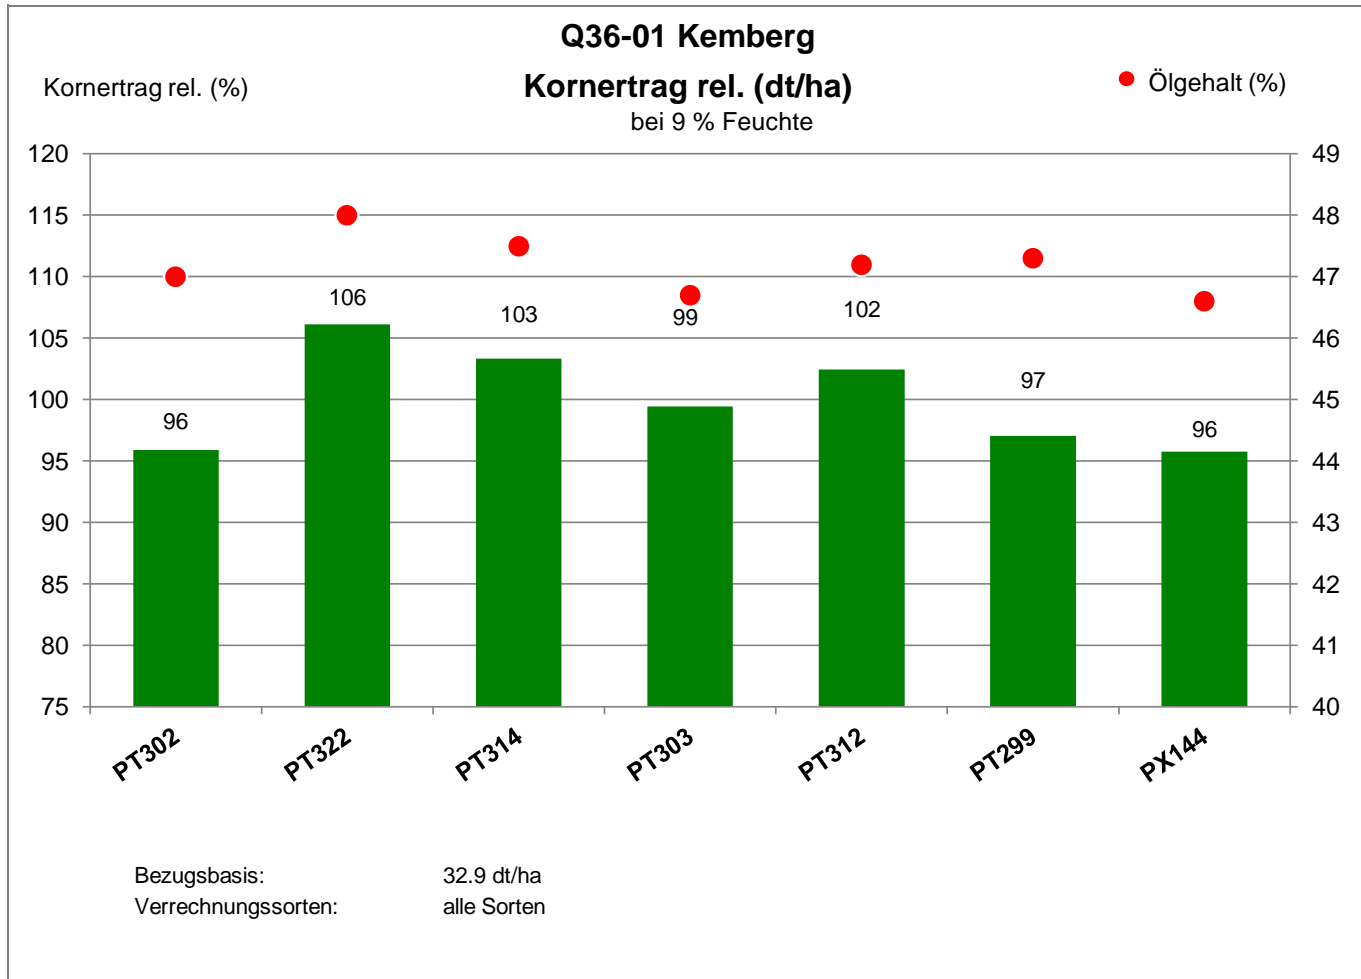

06901 Kemberg

Anbaugebiet Diluviale Standorte Süd (Ostdeutschland)

Verkaufsberater:
René Barth
Mobil: 0162/5985074

Aussaat: 22. August 2023

Ernte: 10.7.2024