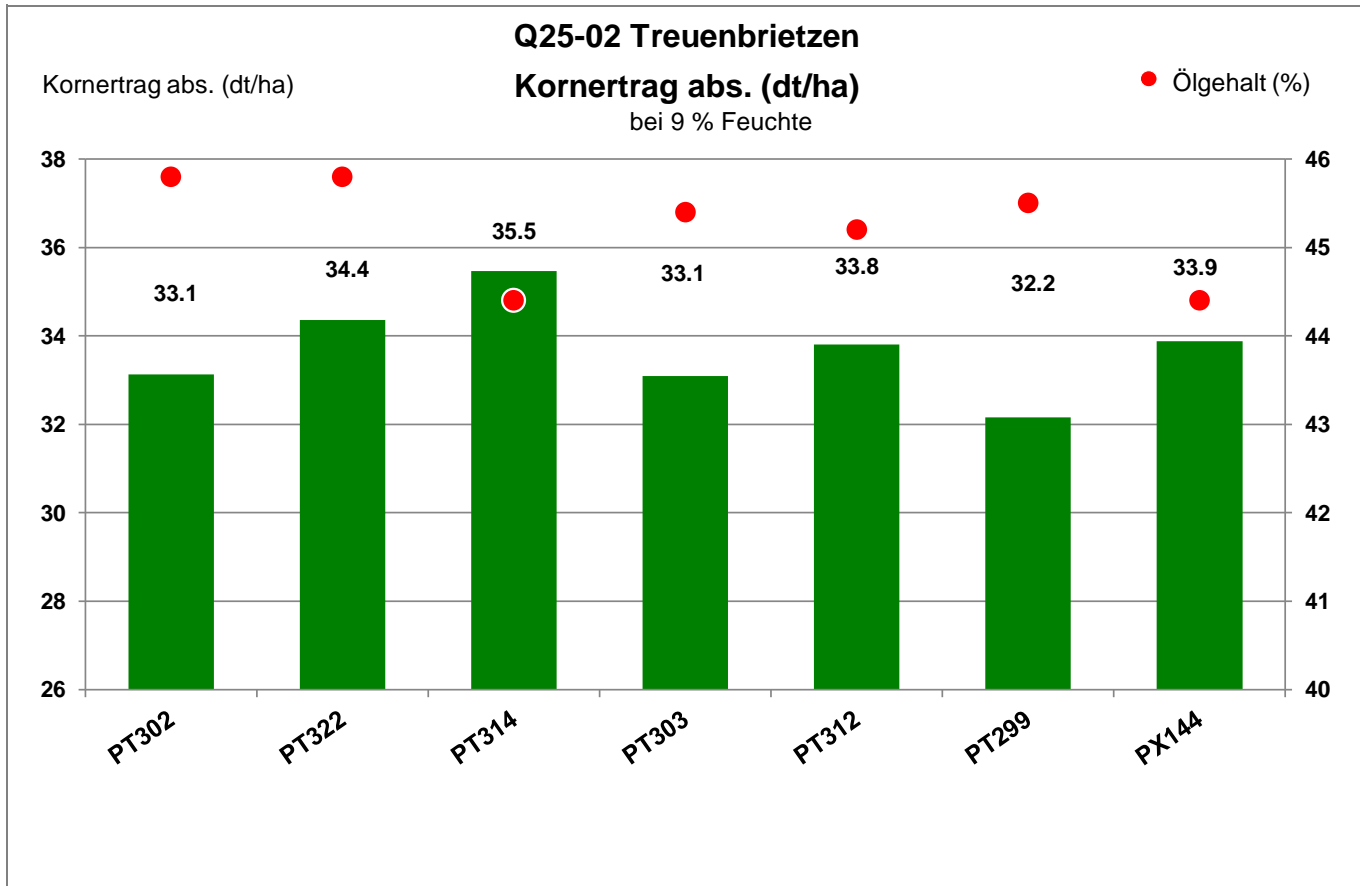

14929 Treuenbrietzen

Anbaugebiet Diluviale Standorte Süd (Ostdeutschland)

Verkaufsberater:
René Barth
Mobil: 0162/5985074

Aussaat: 2. September 2023

Ernte: 16.7.2024

14929 Treuenbrietzen

Anbaugebiet Diluviale Standorte Süd (Ostdeutschland)

Verkaufsberater:
René Barth
Mobil: 0162/5985074

Aussaat: 2. September 2023

Ernte: 16.7.2024

14929 Treuenbrietzen

Anbaugebiet Diluviale Standorte Süd (Ostdeutschland)

Verkaufsberater:
 René Barth
 Mobil: 0162/5985074

Aussaat: 2. September 2023

Ernte: 16.7.2024

14929 Treuenbrietzen

Anbaugebiet Diluviale Standorte Süd (Ostdeutschland)

Verkaufsberater:
 René Barth
 Mobil: 0162/5985074

Aussaat: 2. September 2023

Ernte: 16.7.2024