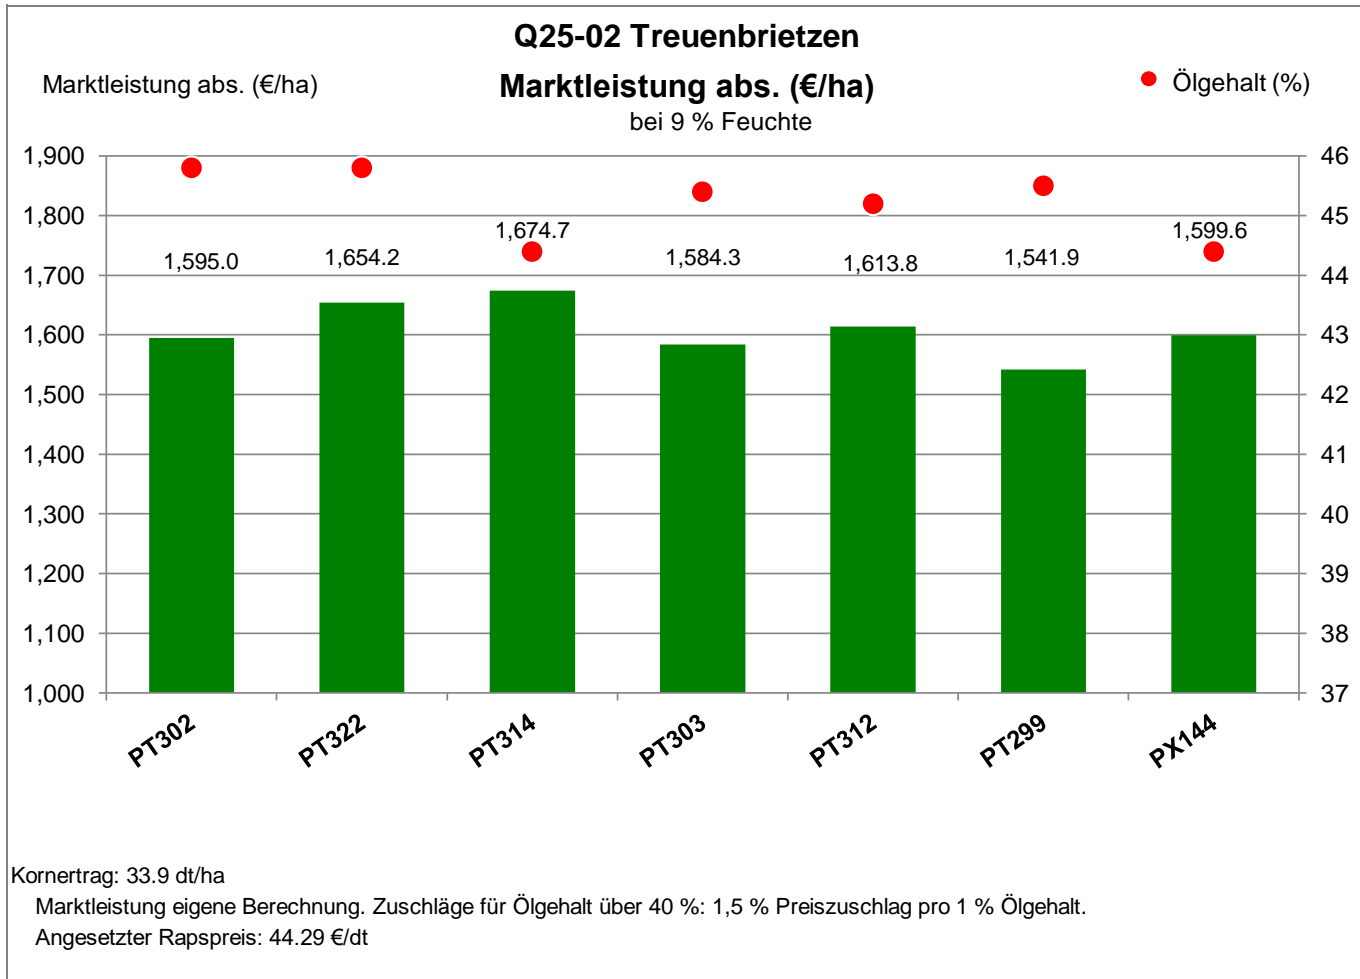

Verkaufsberater:
René Barth
Mobil: 0162/5985074

Aussaat: 2. September 2023

Ernte: 16.7.2024

14929 Treuenbrietzen

Anbaugebiet Diluviale Standorte Süd (Ostdeutschland)

Verkaufsberater:
 René Barth
 Mobil: 0162/5985074

Aussaat: 2. September 2023

Ernte: 16.7.2024

14929 Treuenbrietzen

Anbaugebiet Diluviale Standorte Süd (Ostdeutschland)

Verkaufsberater:
 René Barth
 Mobil: 0162/5985074

Aussaat: 2. September 2023

Ernte: 16.7.2024