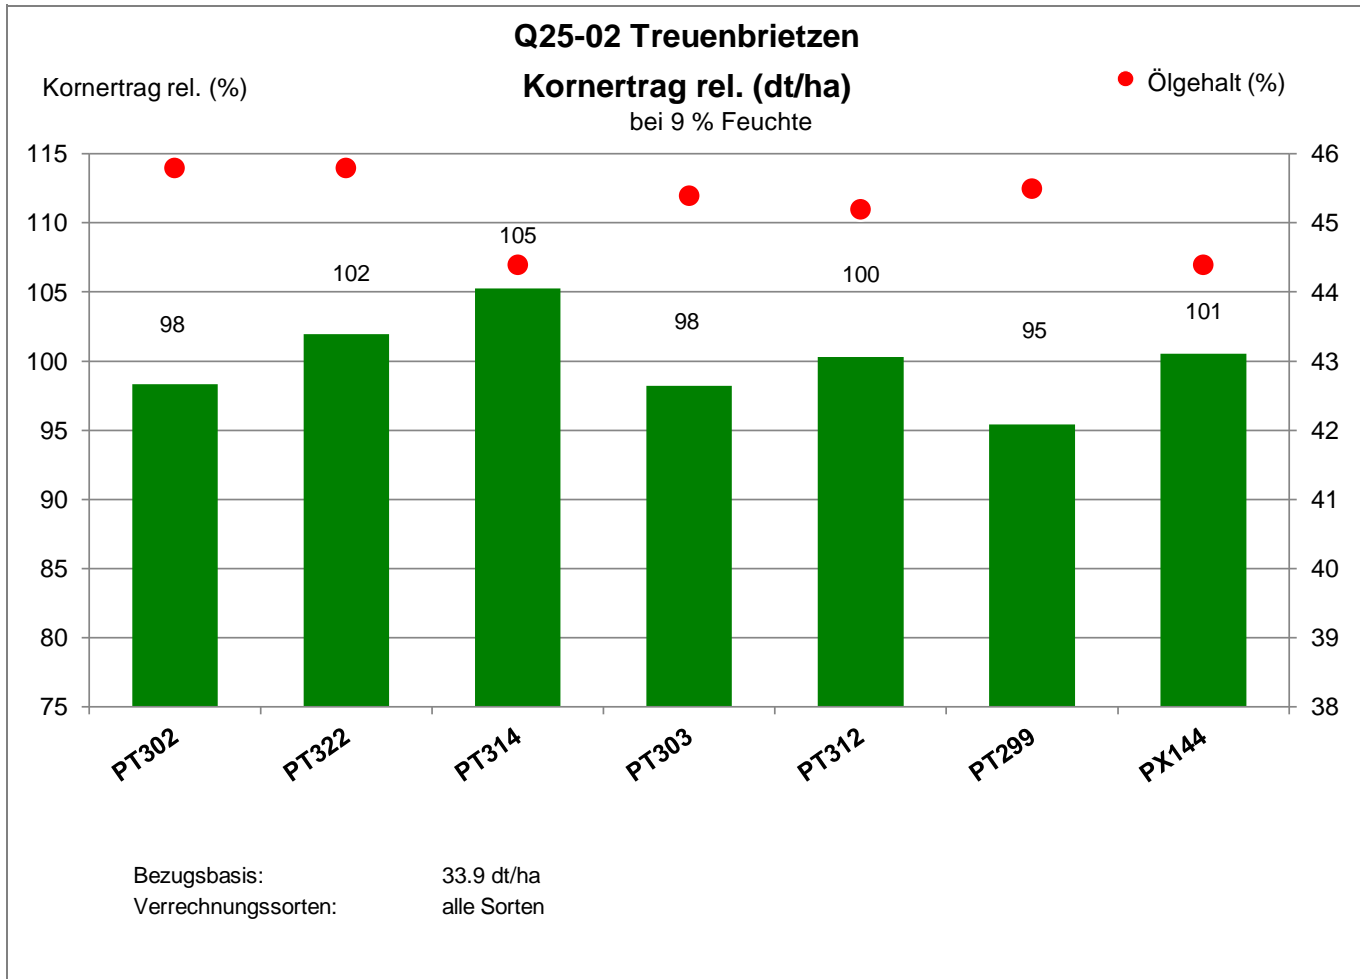

14929 Treuenbrietzen

Anbaugebiet Diluviale Standorte Süd (Ostdeutschland)

Verkaufsberater:
René Barth
Mobil: 0162/5985074

Aussaat: 2. September 2023

Ernte: 16.7.2024

14929 Treuenbrietzen

Anbaugebiet Diluviale Standorte Süd (Ostdeutschland)

Verkaufsberater:
René Barth
Mobil: 0162/5985074

Aussaat: 2. September 2023

Ernte: 16.7.2024

14929 Treuenbrietzen

Anbaugebiet Diluviale Standorte Süd (Ostdeutschland)

Verkaufsberater:
 René Barth
 Mobil: 0162/5985074

Aussaat: 2. September 2023

Ernte: 16.7.2024

14929 Treuenbrietzen

Anbaugebiet Diluviale Standorte Süd (Ostdeutschland)

Verkaufsberater:
 René Barth
 Mobil: 0162/5985074

Aussaat: 2. September 2023

Ernte: 16.7.2024