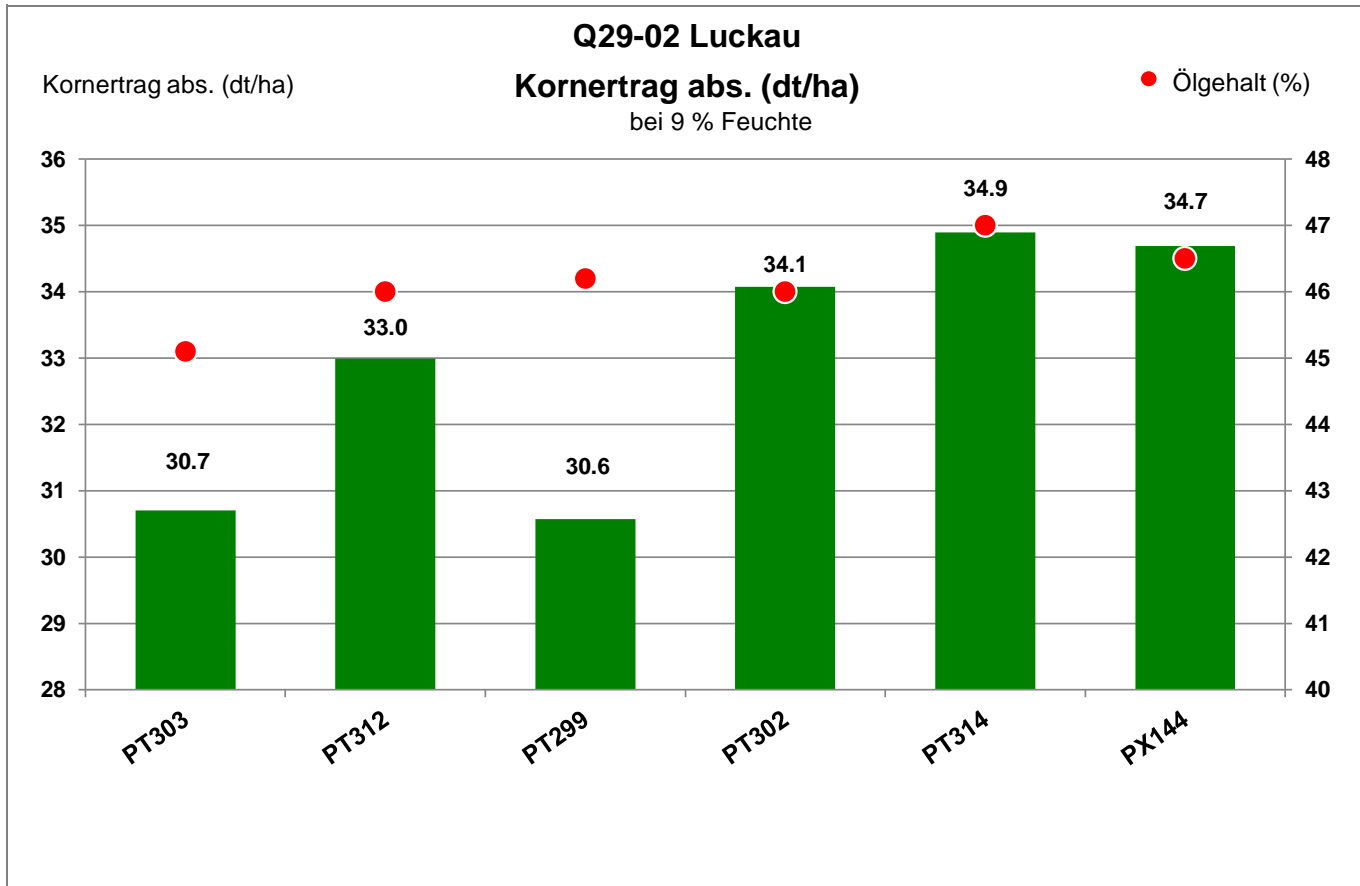

15926 Luckau

Anbaugebiet Diluviale Standorte Süd (Ostdeutschland)

Verkaufsberater:
Kießlich
Mobil: 0170/6344586

Aussaat: 23. August 2023

Ernte: 8.7.2024

15926 Luckau

Anbaugebiet Diluviale Standorte Süd (Ostdeutschland)

Verkaufsberater:
Kießlich
Mobil: 0170/6344586

Aussaat: 23. August 2023

Ernte: 8.7.2024

15926 Luckau

Anbaugebiet Diluviale Standorte Süd (Ostdeutschland)

Verkaufsberater:
Kießlich
Mobil: 0170/6344586

Aussaat: 23. August 2023

Ernte: 8.7.2024

15926 Luckau

Anbaugebiet Diluviale Standorte Süd (Ostdeutschland)

Verkaufsberater:
 Kießlich
 Mobil: 0170/6344586

Aussaat: 23. August 2023

Ernte: 8.7.2024