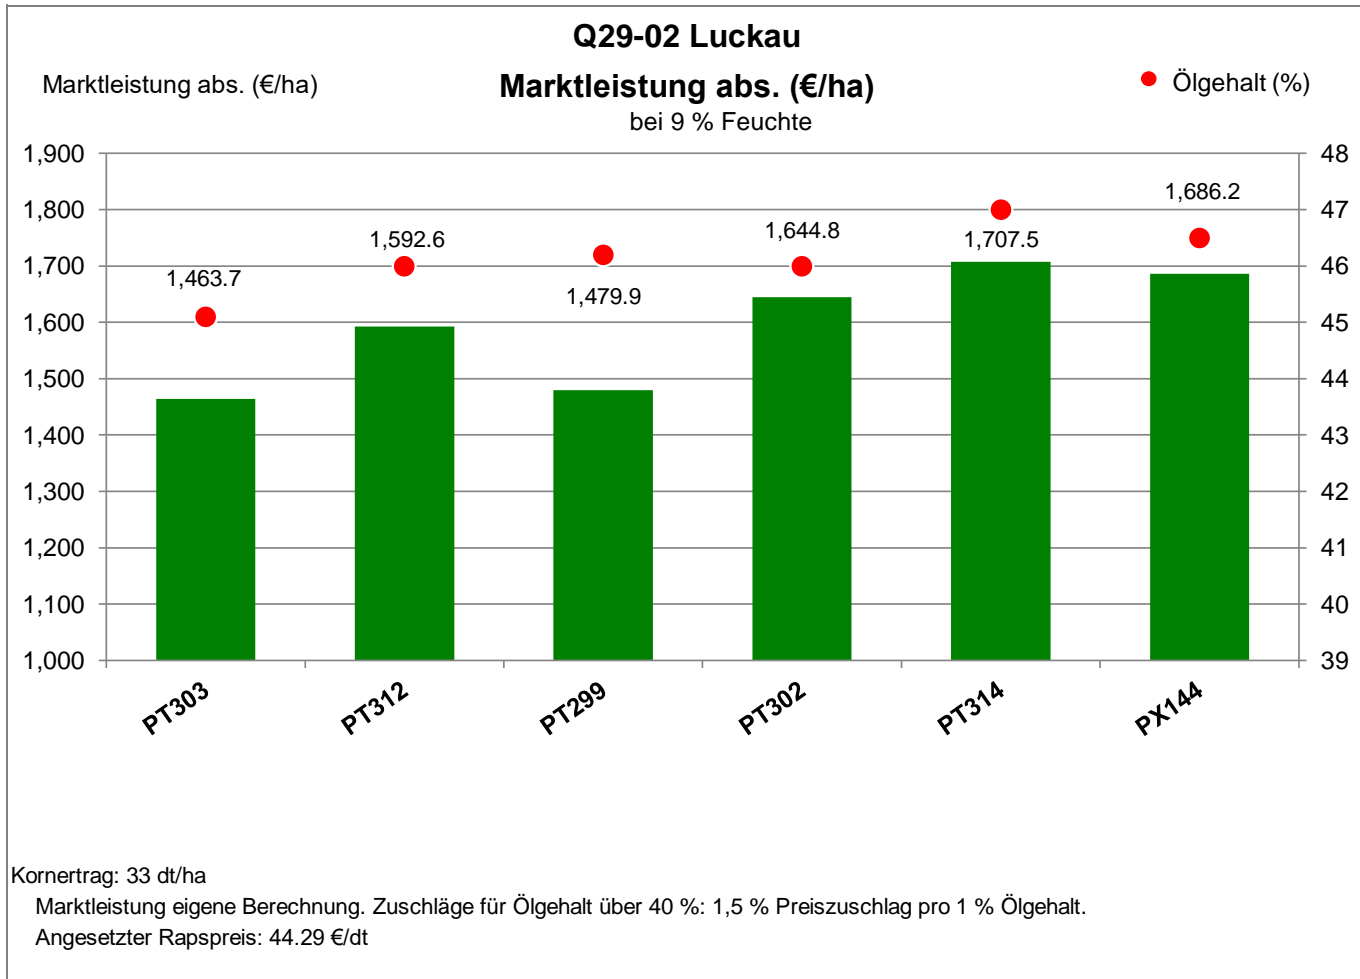

Verkaufsberater:
Kießlich
Mobil: 0170/6344586

Aussaat: 23. August 2023

Ernte: 8.7.2024

15926 Luckau

Anbaugebiet Diluviale Standorte Süd (Ostdeutschland)

Verkaufsberater:
Kießlich
Mobil: 0170/6344586

Aussaat: 23. August 2023

Ernte: 8.7.2024

15926 Luckau

Anbaugebiet Diluviale Standorte Süd (Ostdeutschland)

Verkaufsberater:
 Kießlich
 Mobil: 0170/6344586

Aussaat: 23. August 2023

Ernte: 8.7.2024