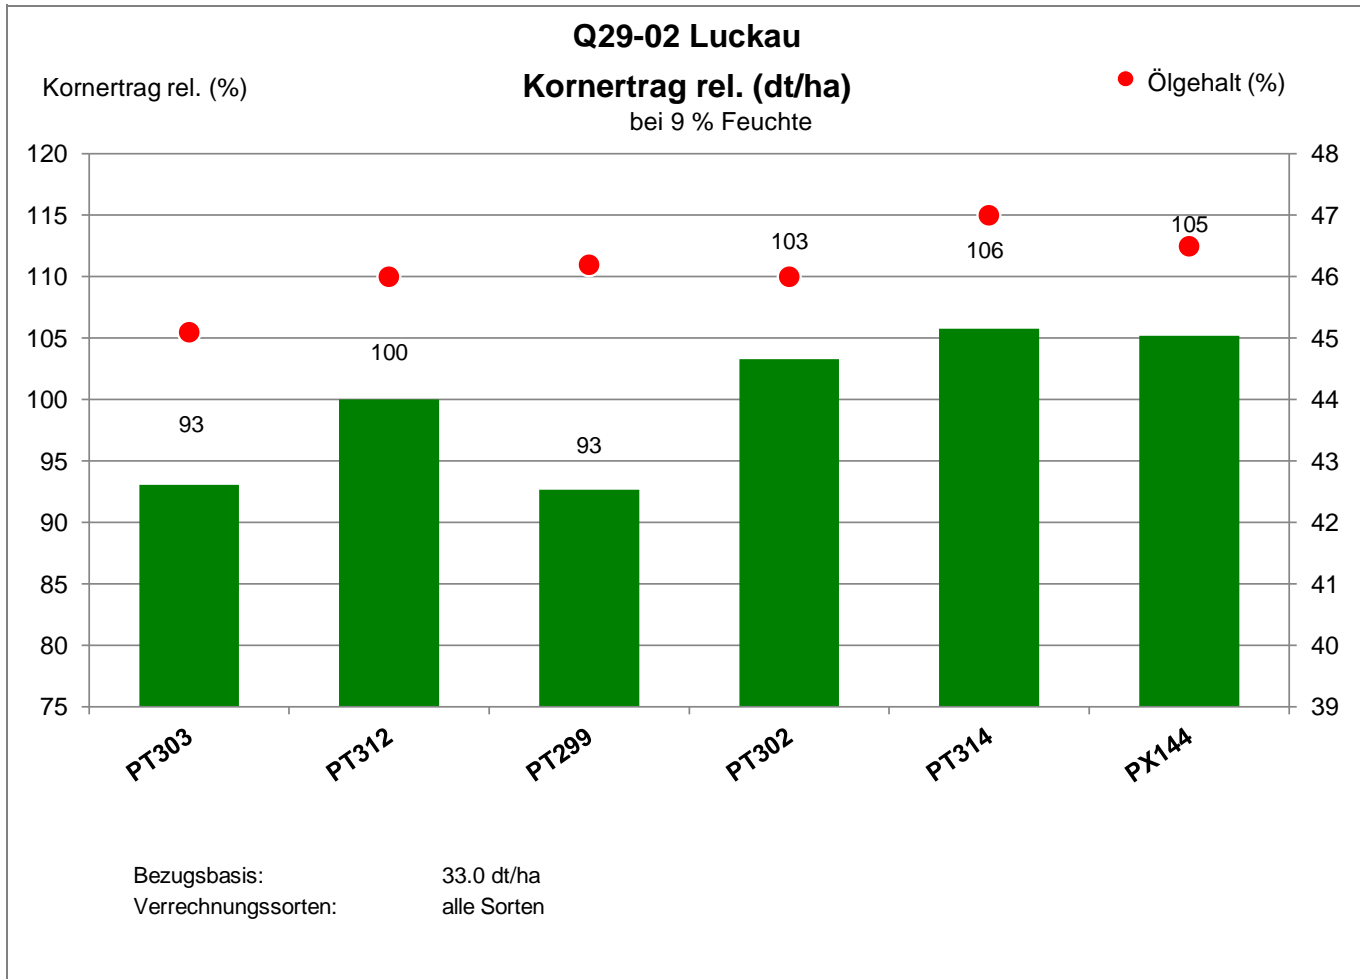

15926 Luckau

Anbaugebiet Diluviale Standorte Süd (Ostdeutschland)

Verkaufsberater:
Kießlich
Mobil: 0170/6344586

Aussaat: 23. August 2023

Ernte: 8.7.2024

15926 Luckau

Anbaugebiet Diluviale Standorte Süd (Ostdeutschland)

Verkaufsberater:
Kießlich
Mobil: 0170/6344586

Aussaat: 23. August 2023

Ernte: 8.7.2024

15926 Luckau

Anbaugebiet Diluviale Standorte Süd (Ostdeutschland)

Verkaufsberater:
Kießlich
Mobil: 0170/6344586

Aussaat: 23. August 2023

Ernte: 8.7.2024

15926 Luckau

Anbaugebiet Diluviale Standorte Süd (Ostdeutschland)

Verkaufsberater:
 Kießlich
 Mobil: 0170/6344586

Aussaat: 23. August 2023

Ernte: 8.7.2024