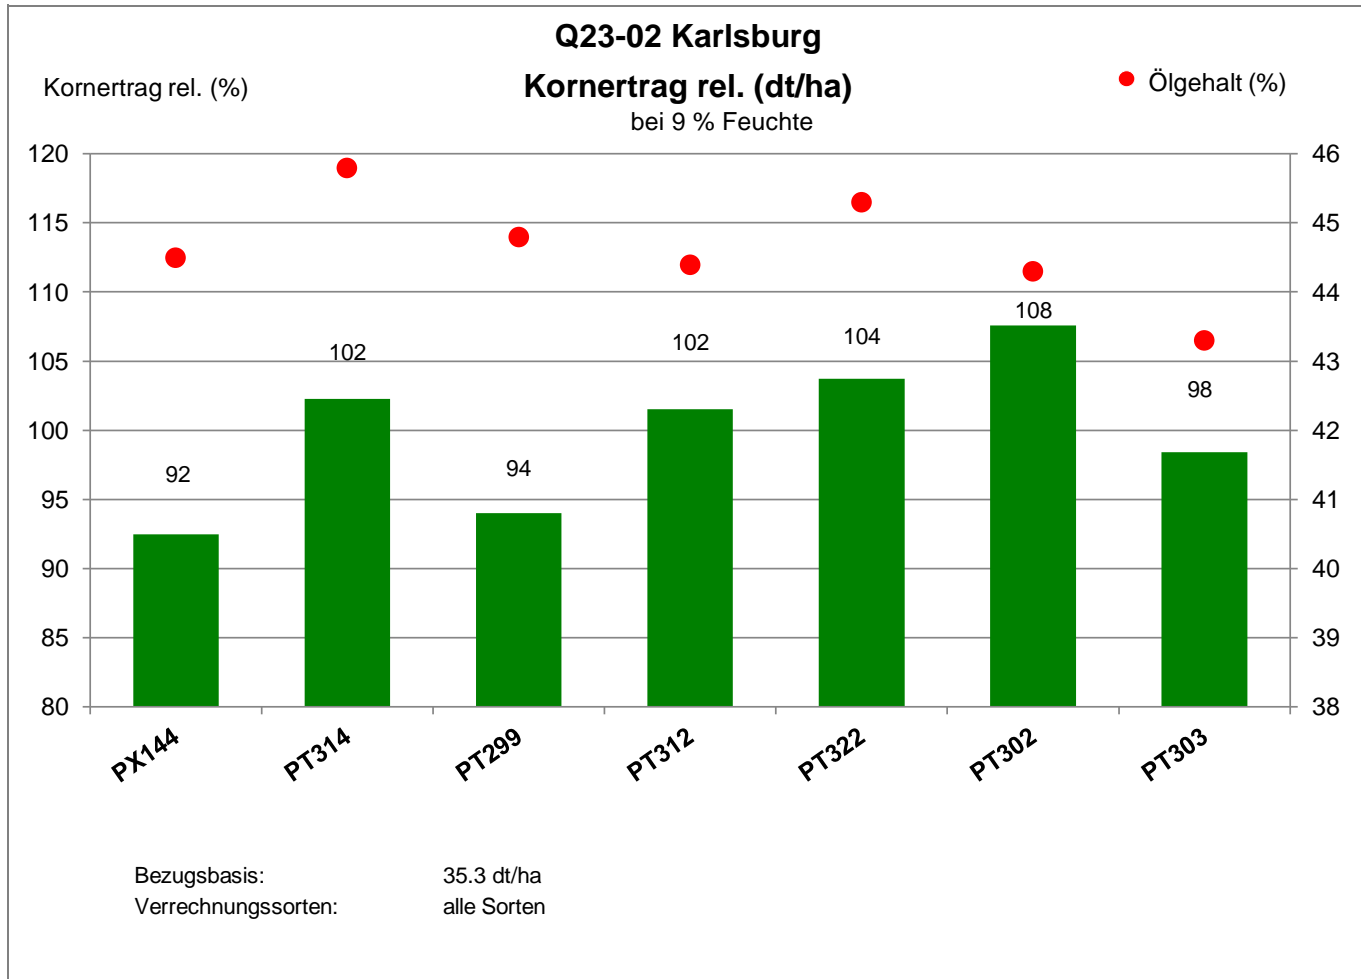

Verkaufsberater:  
Tillner  
Mobil: 0152 54775578

Aussaat: 29. August 2023

Ernte: 29.7.2024

17495 Karlsburg

Anbaugebiet Diluviale Standorte Süd (Ostdeutschland)

Verkaufsberater:  
 Tillner  
 Mobil: 0152 54775578

Aussaat: 29. August 2023

Ernte: 29.7.2024

17495 Karlsburg

Anbaugebiet Diluviale Standorte Süd (Ostdeutschland)

Verkaufsberater:  
 Tillner  
 Mobil: 0152 54775578

Aussaat: 29. August 2023

Ernte: 29.7.2024