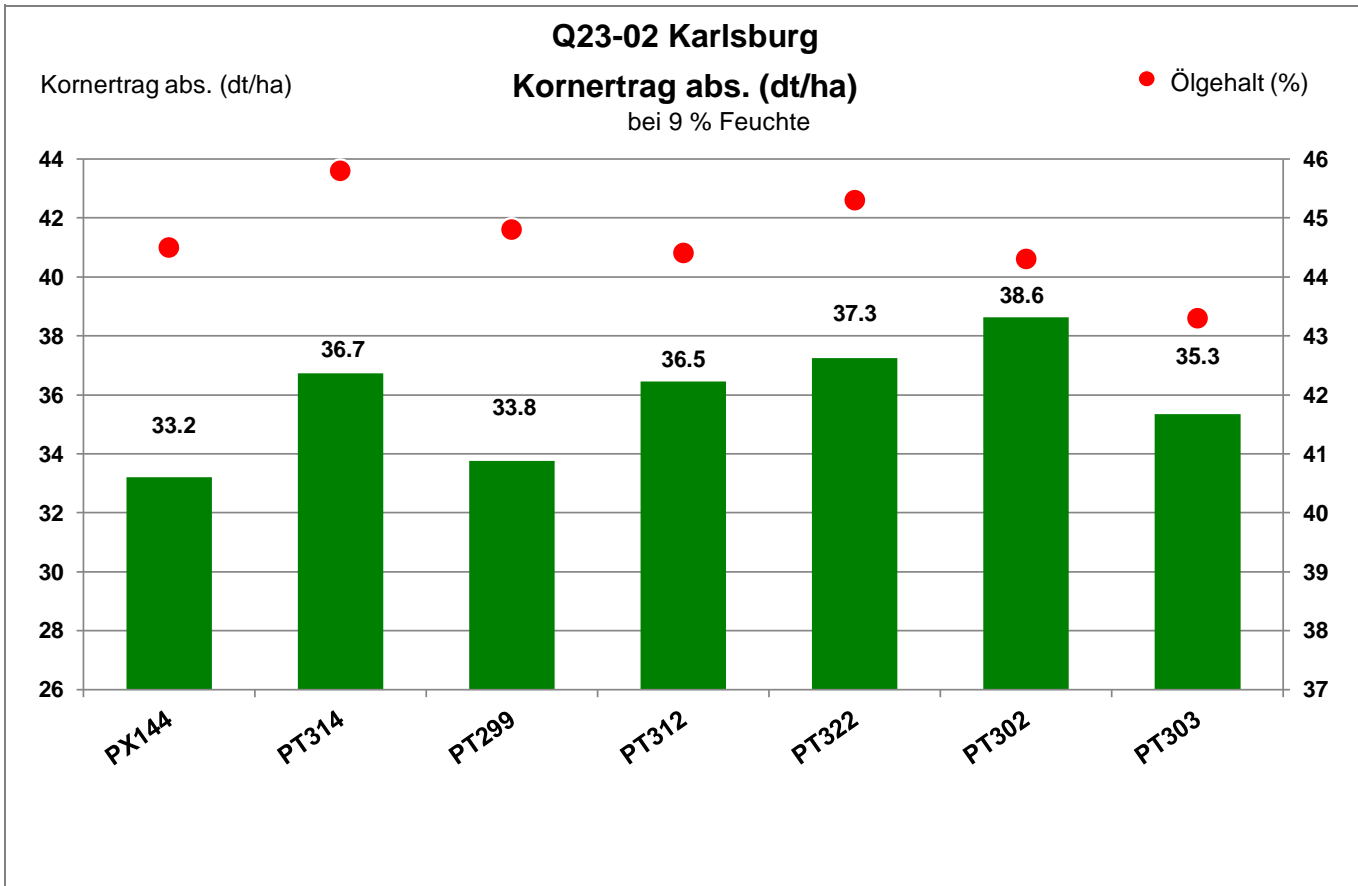

17495 Karlsburg

Anbaugebiet Diluviale Standorte Süd (Ostdeutschland)

Verkaufsberater:
Tillner
Mobil: 0152 54775578

Aussaat: 29. August 2023

Ernte: 29.7.2024