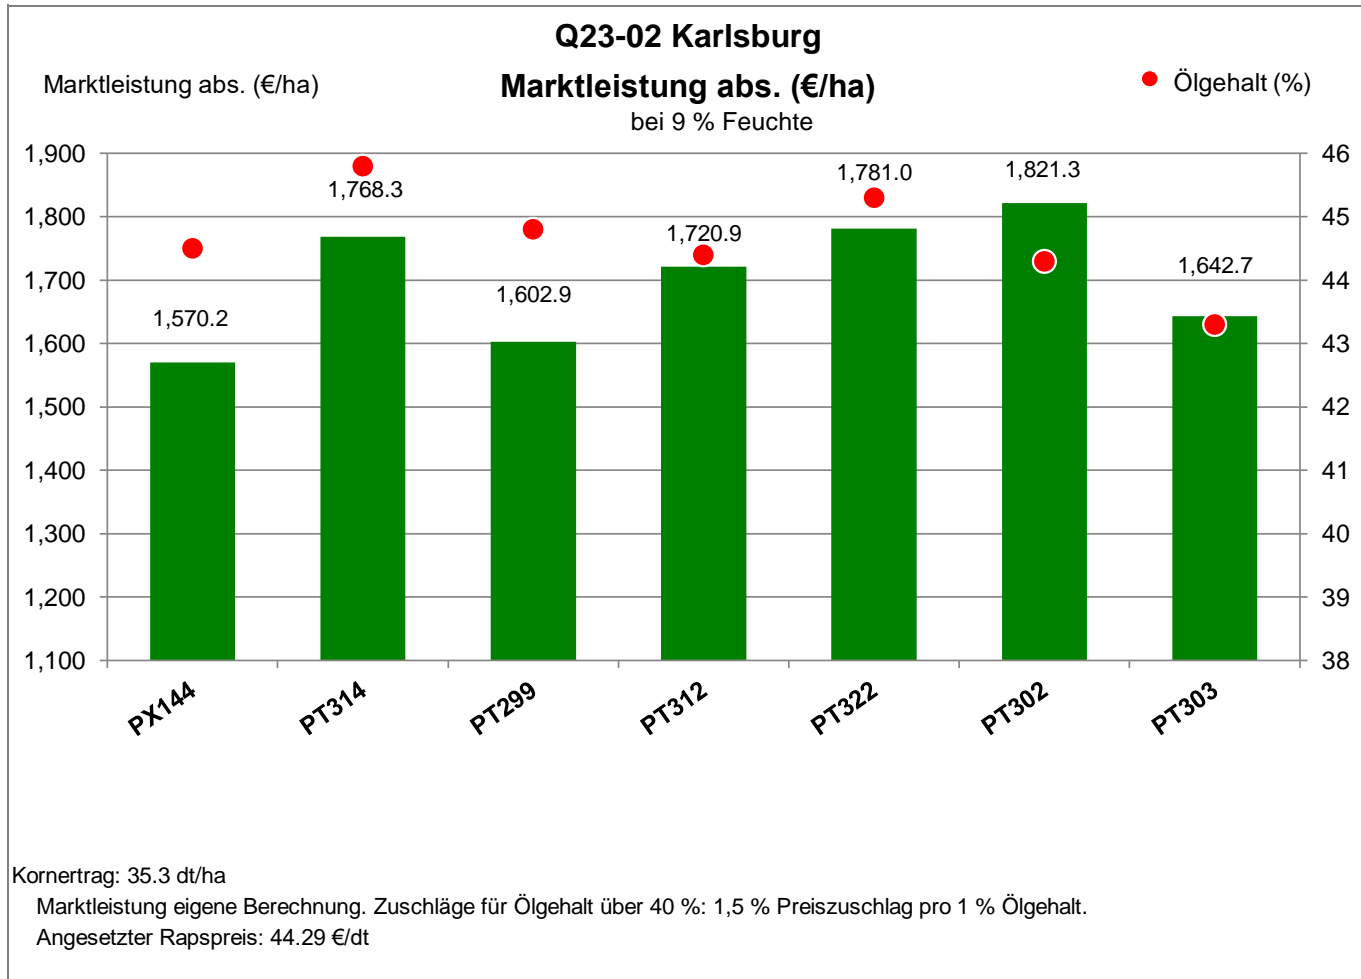

Aussaat: 29. August 2023

Ernte: 29.7.2024

17495 Karlsburg

Anbaugebiet Diluviale Standorte Süd (Ostdeutschland)

Verkaufsberater:  
 Tillner  
 Mobil: 0152 54775578

Aussaat: 29. August 2023

Ernte: 29.7.2024