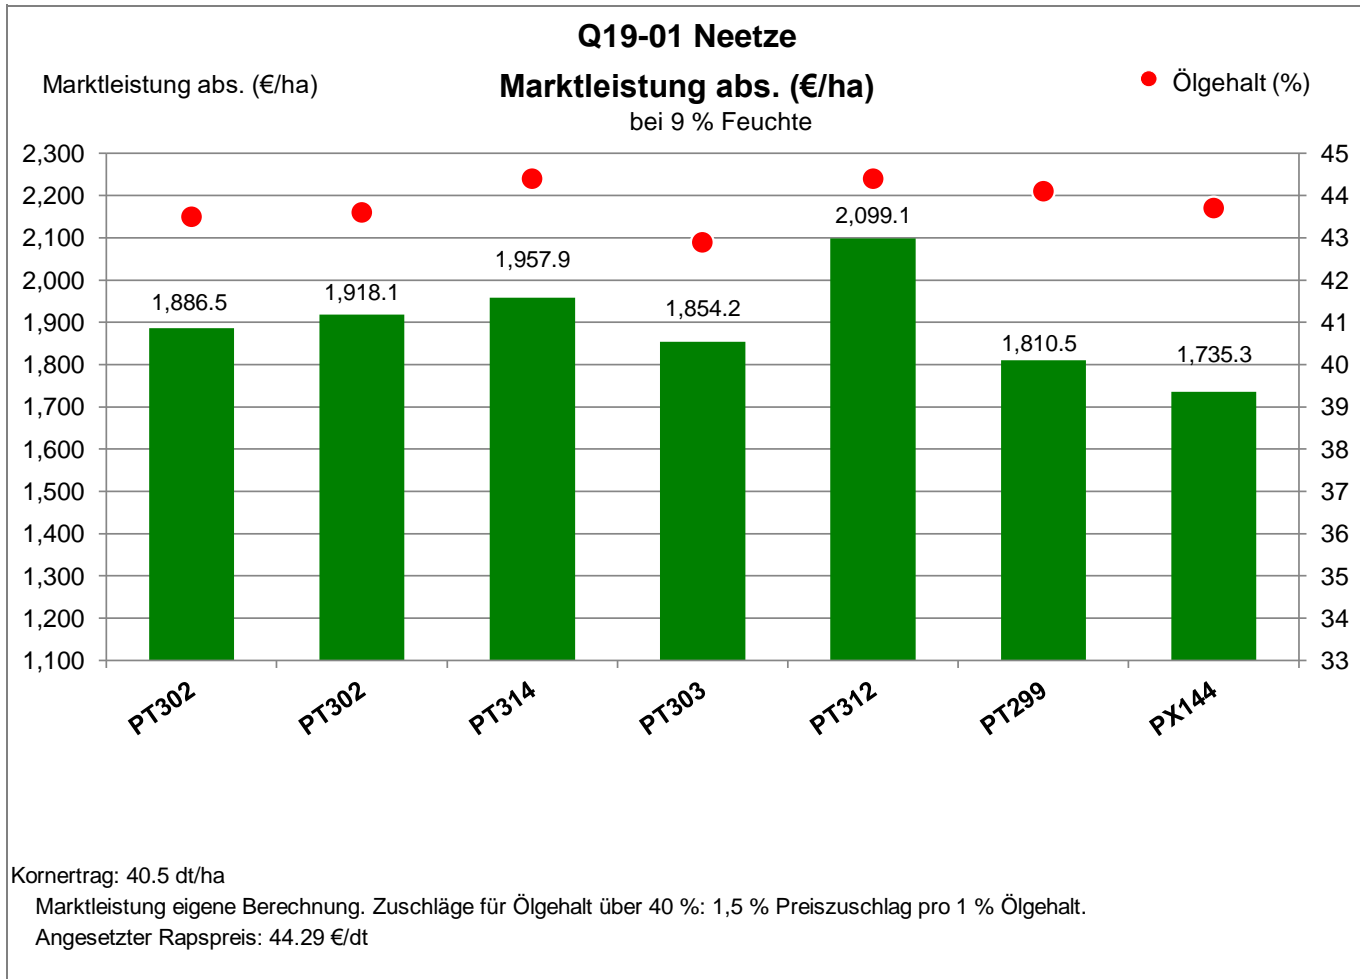

Verkaufsberater:
Brusche
Mobil: 0170/4572755

Aussaat: 2. September 2023

Ernte: 30.7.2024

21398 Neetze

Anbaugebiet Diluviale Standorte Süd (Ostdeutschland)

Verkaufsberater:
 Brusche
 Mobil: 0170/4572755

Aussaat: 2. September 2023

Ernte: 30.7.2024

21398 Neetze

Anbaugebiet Diluviale Standorte Süd (Ostdeutschland)

Verkaufsberater:
 Brusche
 Mobil: 0170/4572755

Aussaat: 2. September 2023

Ernte: 30.7.2024

Q19-01 Neetze