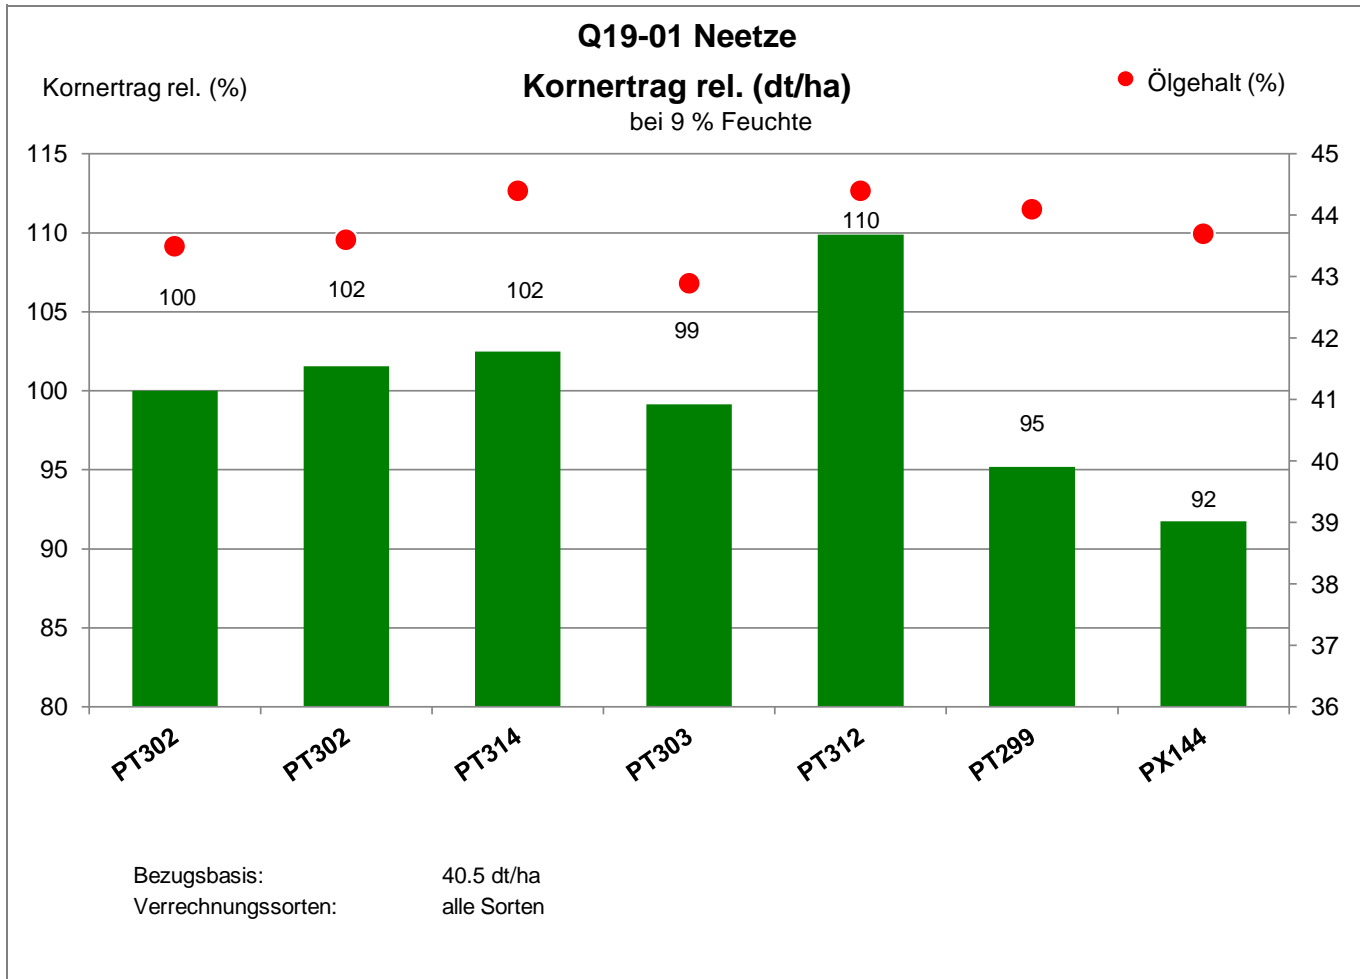

21398 Neetze

Anbaugebiet Diluviale Standorte Süd (Ostdeutschland)

Verkaufsberater:
Brusche
Mobil: 0170/4572755

Aussaat: 2. September 2023

Ernte: 30.7.2024

21398 Neetze

Anbaugebiet Diluviale Standorte Süd (Ostdeutschland)

Verkaufsberater:
Brusche
Mobil: 0170/4572755

Aussaat: 2. September 2023

Ernte: 30.7.2024

21398 Neetze

Anbaugebiet Diluviale Standorte Süd (Ostdeutschland)

Verkaufsberater:
 Brusche
 Mobil: 0170/4572755

Aussaat: 2. September 2023

Ernte: 30.7.2024

21398 Neetze

Anbaugebiet Diluviale Standorte Süd (Ostdeutschland)

Verkaufsberater:
 Brusche
 Mobil: 0170/4572755

Aussaat: 2. September 2023

Ernte: 30.7.2024

Q19-01 Neetze