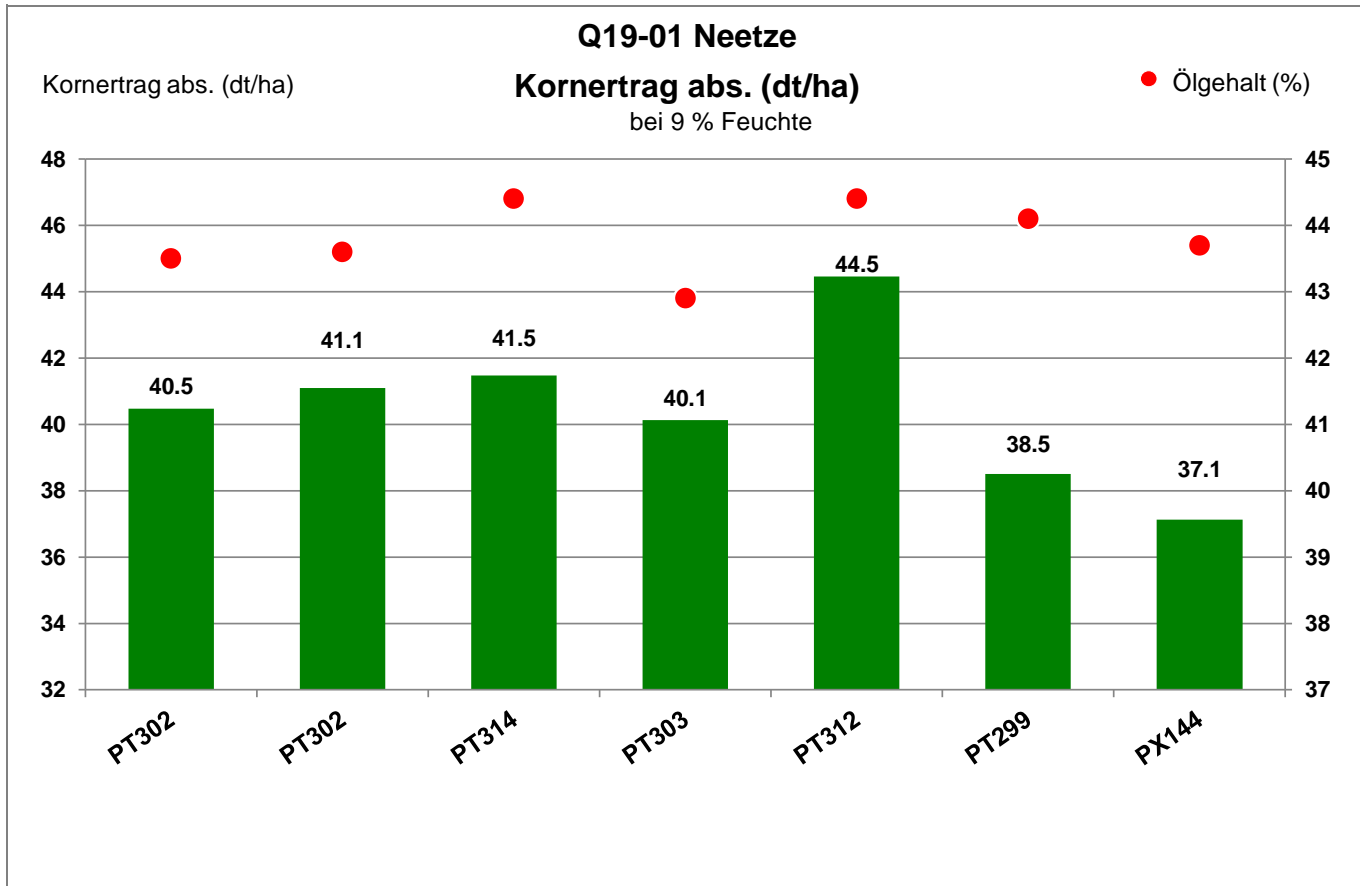

21398 Neetze

Anbaugebiet Diluviale Standorte Süd (Ostdeutschland)

Verkaufsberater:
Brusche
Mobil: 0170/4572755

Aussaat: 2. September 2023

Ernte: 30.7.2024

21398 Neetze

Anbaugebiet Diluviale Standorte Süd (Ostdeutschland)

Verkaufsberater:
Brusche
Mobil: 0170/4572755

Aussaat: 2. September 2023

Ernte: 30.7.2024

21398 Neetze

Anbaugebiet Diluviale Standorte Süd (Ostdeutschland)

Verkaufsberater:
 Brusche
 Mobil: 0170/4572755

Aussaat: 2. September 2023

Ernte: 30.7.2024

21398 Neetze

Anbaugebiet Diluviale Standorte Süd (Ostdeutschland)

Verkaufsberater:
 Brusche
 Mobil: 0170/4572755

Aussaat: 2. September 2023

Ernte: 30.7.2024

Q19-01 Neetze