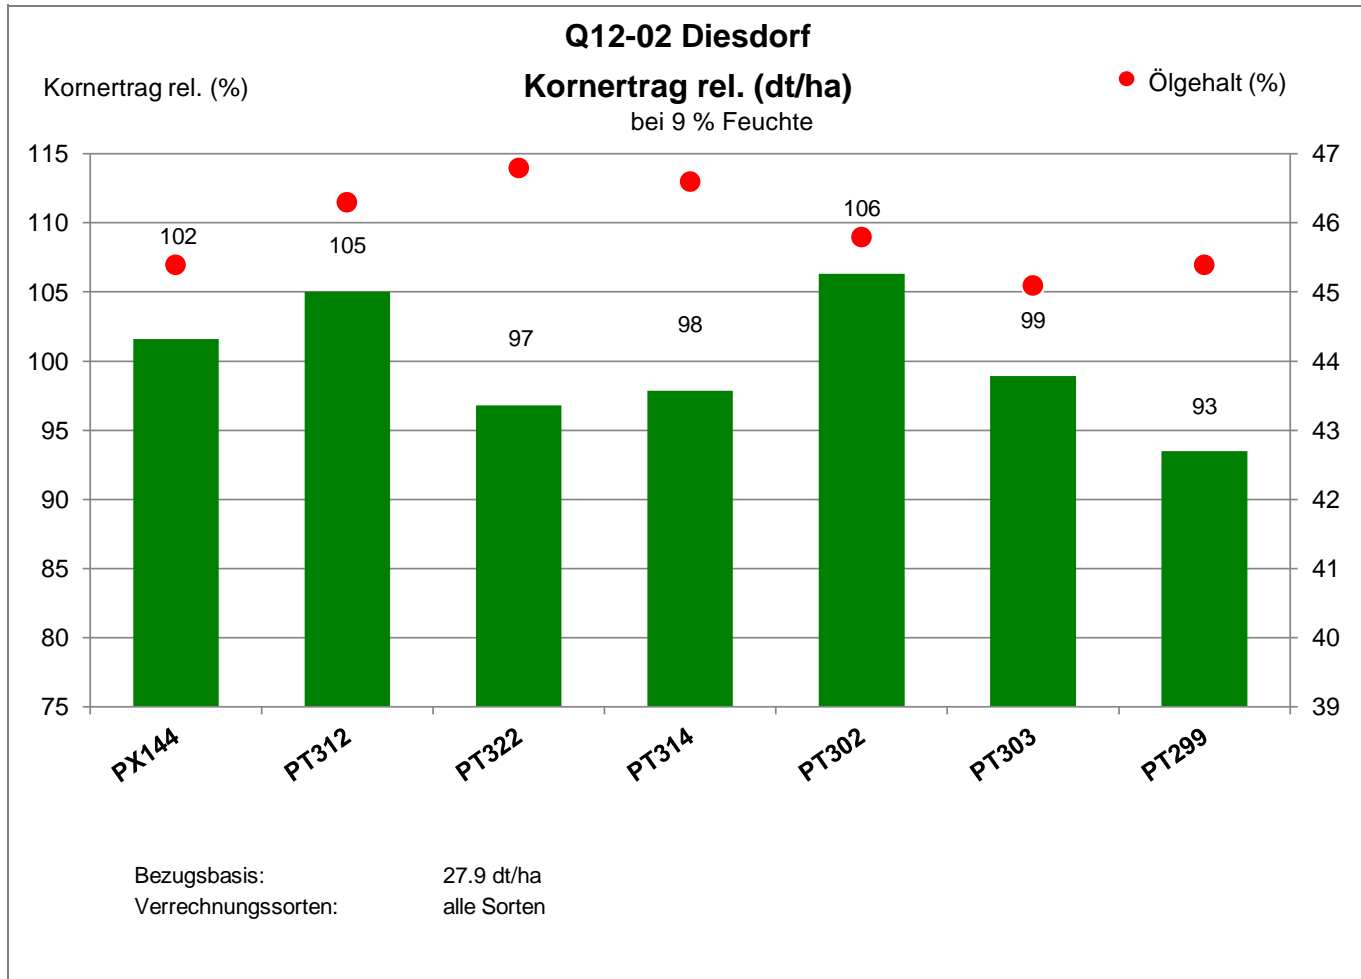

29413 Diesdorf - Abbendorf

Landkreis Altmarkkreis Salzwedel  
Anbaugebiet Diluviale Standorte Süd (Ostdeutschland)

Verkaufsberater:  
Tornow  
Mobil: 0151/ 12122280

Aussaat: 04.09.2023

Ernte: 18.7.2024

29413 Diesdorf - Abbendorf

Landkreis Altmarkkreis Salzwedel  
Anbaugebiet Diluviale Standorte Süd (Ostdeutschland)

Verkaufsberater:  
Tornow  
Mobil: 0151/ 12122280

Aussaat: 04.09.2023

Ernte: 18.7.2024

29413 Diesdorf - Abbendorf

Landkreis Altmarkkreis Salzwedel  
 Anbaugebiet Diluviale Standorte Süd (Ostdeutschland)

Verkaufsberater:  
 Tornow  
 Mobil: 0151/ 12122280

Aussaat: 04.09.2023

Ernte: 18.7.2024

29413 Diesdorf - Abbendorf

Landkreis Altmarkkreis Salzwedel  
 Anbaugebiet Diluviale Standorte Süd (Ostdeutschland)