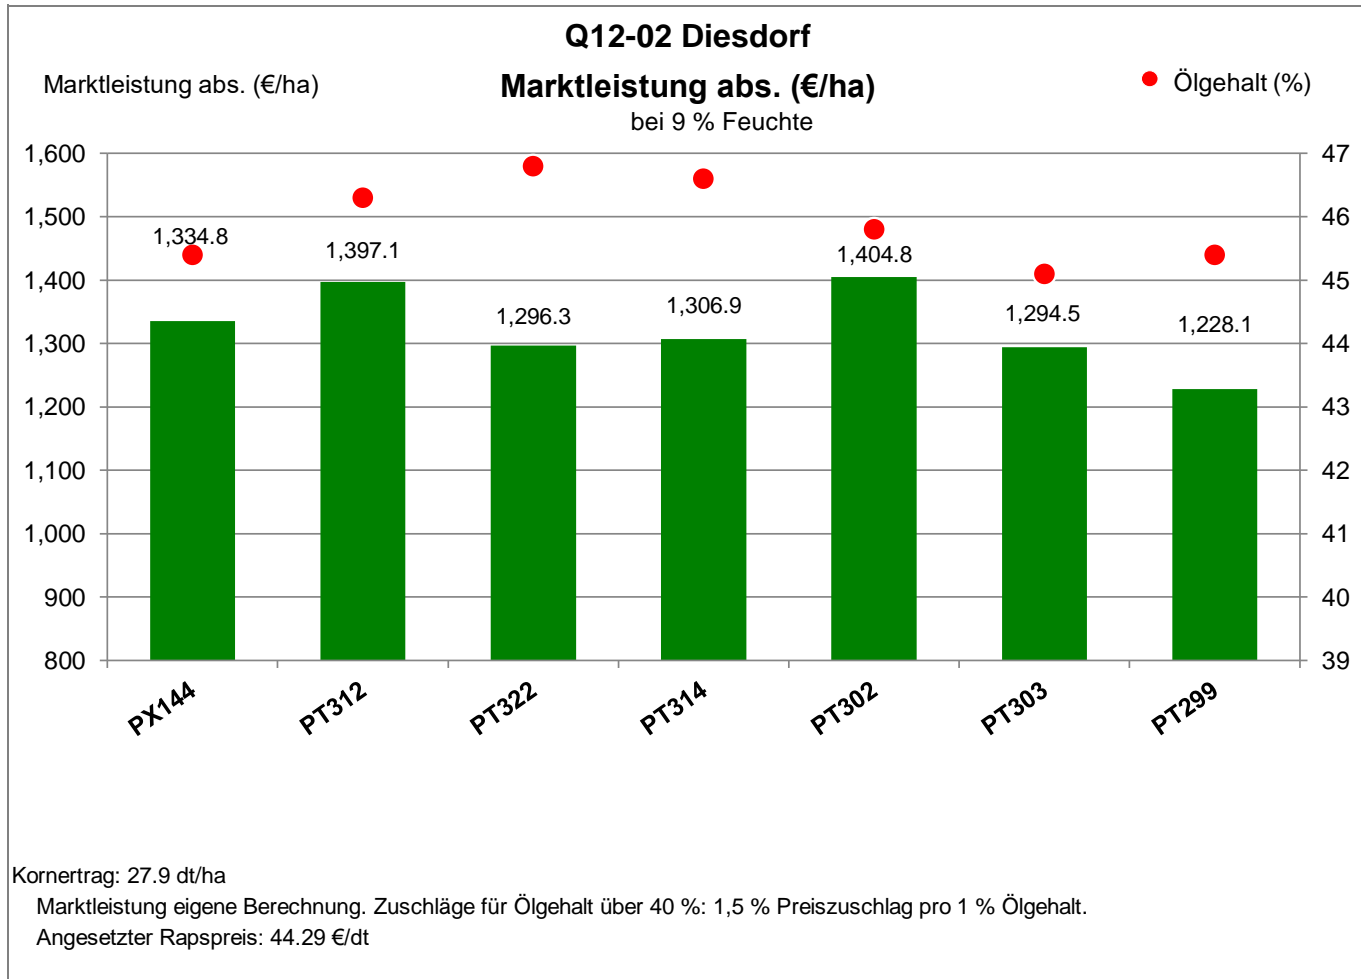

Landkreis Altmarkkreis Salzwedel  
Anbaugebiet Diluviale Standorte Süd (Ostdeutschland)

Verkaufsberater:  
Tornow  
Mobil: 0151/ 12122280

Aussaat: 04.09.2023

Ernte: 18.7.2024

29413 Diesdorf - Abbendorf

Landkreis Altmarkkreis Salzwedel  
 Anbaugebiet Diluviale Standorte Süd (Ostdeutschland)

Verkaufsberater:  
 Tornow  
 Mobil: 0151/ 12122280

Aussaat: 04.09.2023

Ernte: 18.7.2024

29413 Diesdorf - Abbendorf

Landkreis Altmarkkreis Salzwedel  
 Anbaugebiet Diluviale Standorte Süd (Ostdeutschland)