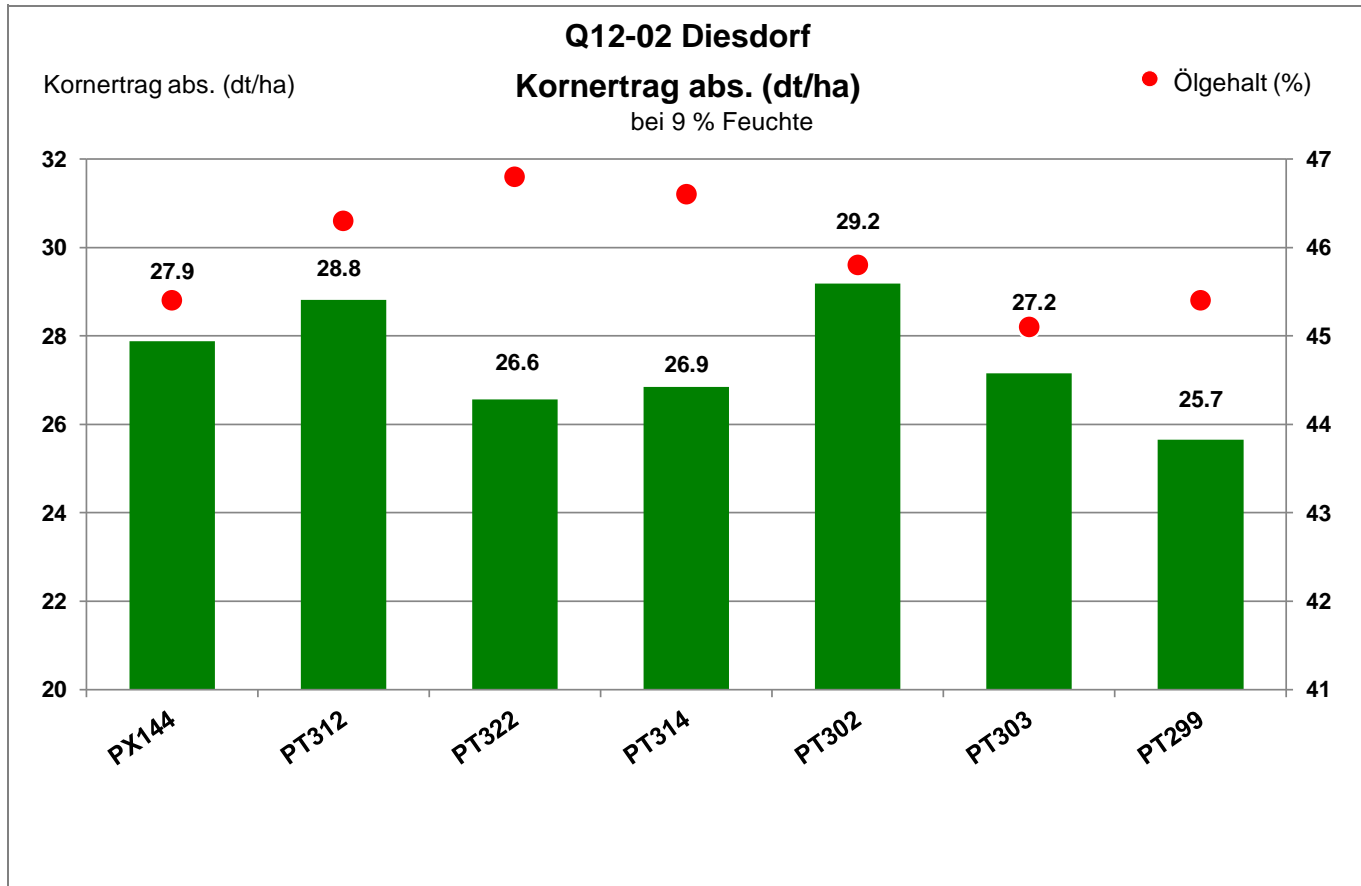

29413 Diesdorf - Abbendorf

Landkreis Altmarkkreis Salzwedel  
Anbaugebiet Diluviale Standorte Süd (Ostdeutschland)

Verkaufsberater:  
Tornow  
Mobil: 0151/ 12122280

Aussaat: 04.09.2023

Ernte: 18.7.2024

29413 Diesdorf - Abbendorf

Landkreis Altmarkkreis Salzwedel  
Anbaugebiet Diluviale Standorte Süd (Ostdeutschland)

Verkaufsberater:  
Tornow  
Mobil: 0151/ 12122280

Aussaat: 04.09.2023

Ernte: 18.7.2024

29413 Diesdorf - Abbendorf

Landkreis Altmarkkreis Salzwedel  
 Anbaugebiet Diluviale Standorte Süd (Ostdeutschland)

Verkaufsberater:  
 Tornow  
 Mobil: 0151/ 12122280

Aussaat: 04.09.2023

Ernte: 18.7.2024

29413 Diesdorf - Abbendorf

Landkreis Altmarkkreis Salzwedel  
 Anbaugebiet Diluviale Standorte Süd (Ostdeutschland)