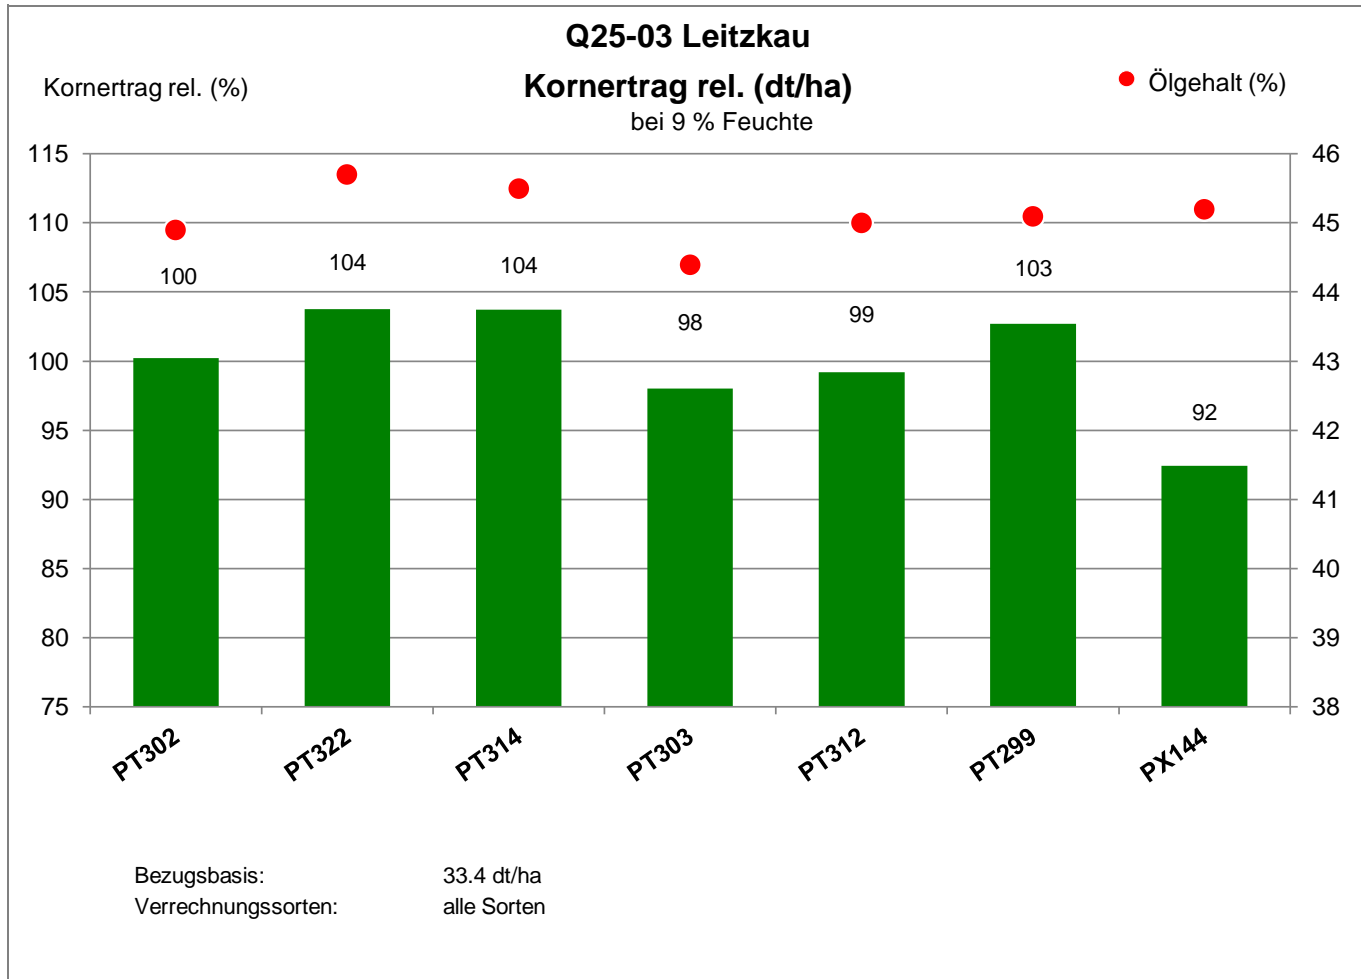

Verkaufsberater:
René Barth
Mobil: 0162/5985074

Aussaat: 31. August 2023

Ernte: 14.7.2024

39279 Leitzkau

Anbaugebiet Diluviale Standorte Süd (Ostdeutschland)

Verkaufsberater:
 René Barth
 Mobil: 0162/5985074

Aussaat: 31. August 2023

Ernte: 14.7.2024

39279 Leitzkau

Anbaugebiet Diluviale Standorte Süd (Ostdeutschland)

Verkaufsberater:
 René Barth
 Mobil: 0162/5985074

Aussaat: 31. August 2023

Ernte: 14.7.2024