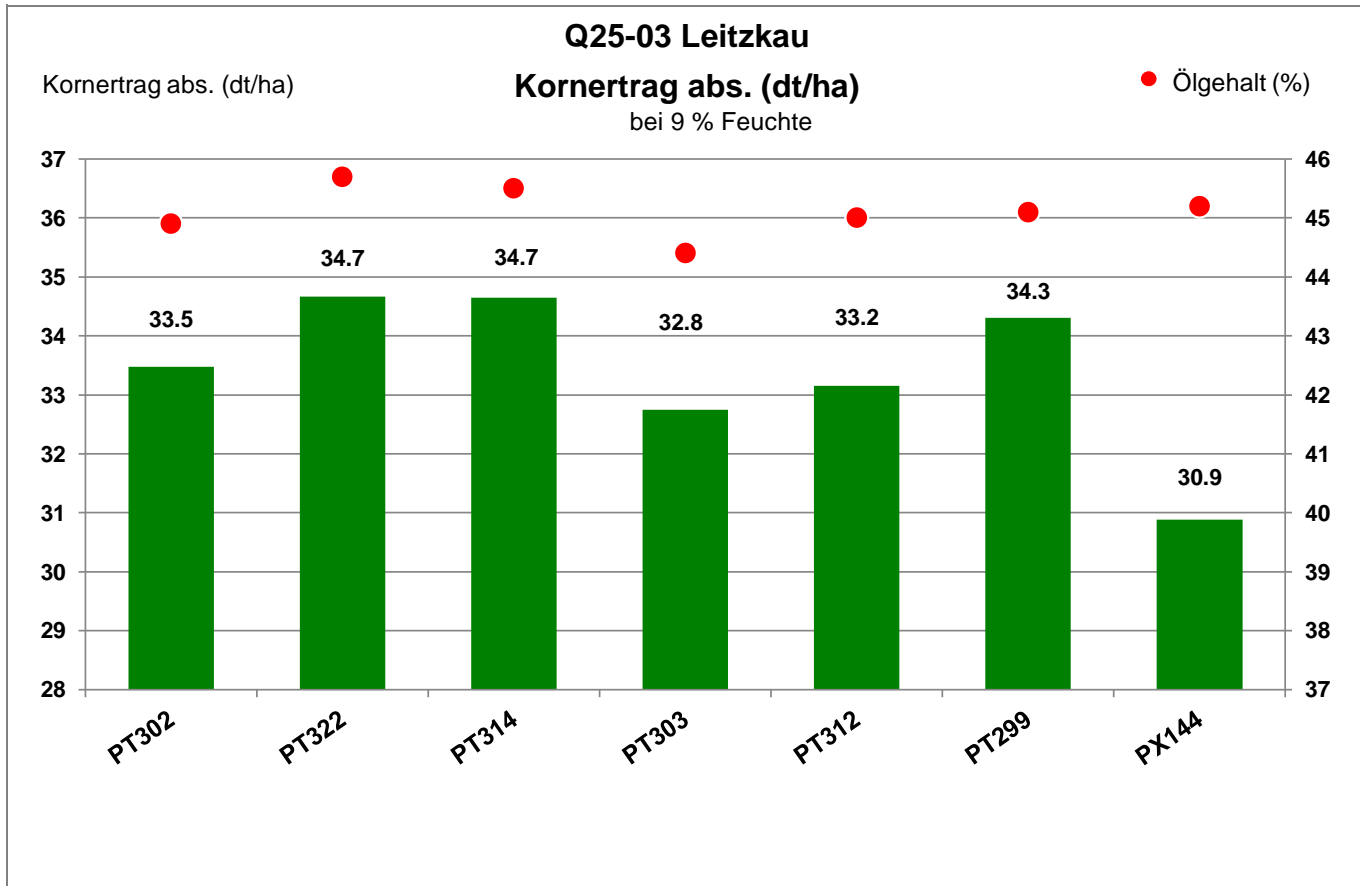

39279 Leitzkau

Anbaugebiet Diluviale Standorte Süd (Ostdeutschland)

Verkaufsberater:
René Barth
Mobil: 0162/5985074

Aussaat: 31. August 2023

Ernte: 14.7.2024