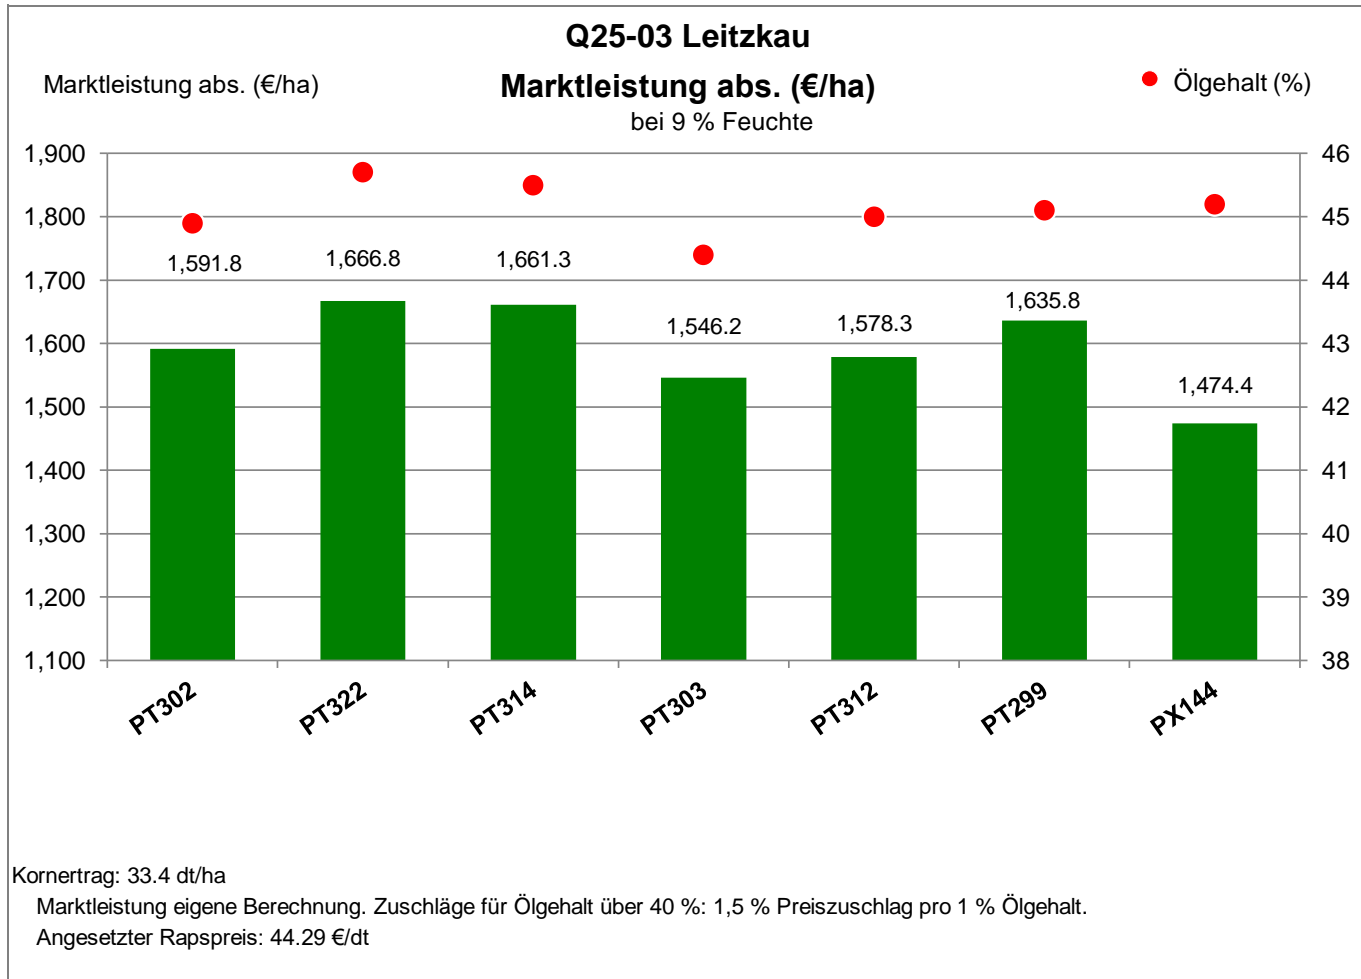

Verkaufsberater:
René Barth
Mobil: 0162/5985074

Aussaat: 31. August 2023

Ernte: 14.7.2024

39279 Leitzkau

Anbaugebiet Diluviale Standorte Süd (Ostdeutschland)

Verkaufsberater:
 René Barth
 Mobil: 0162/5985074

Aussaat: 31. August 2023

Ernte: 14.7.2024

39279 Leitzkau

Anbaugebiet Diluviale Standorte Süd (Ostdeutschland)

Verkaufsberater:
 René Barth
 Mobil: 0162/5985074

Aussaat: 31. August 2023

Ernte: 14.7.2024