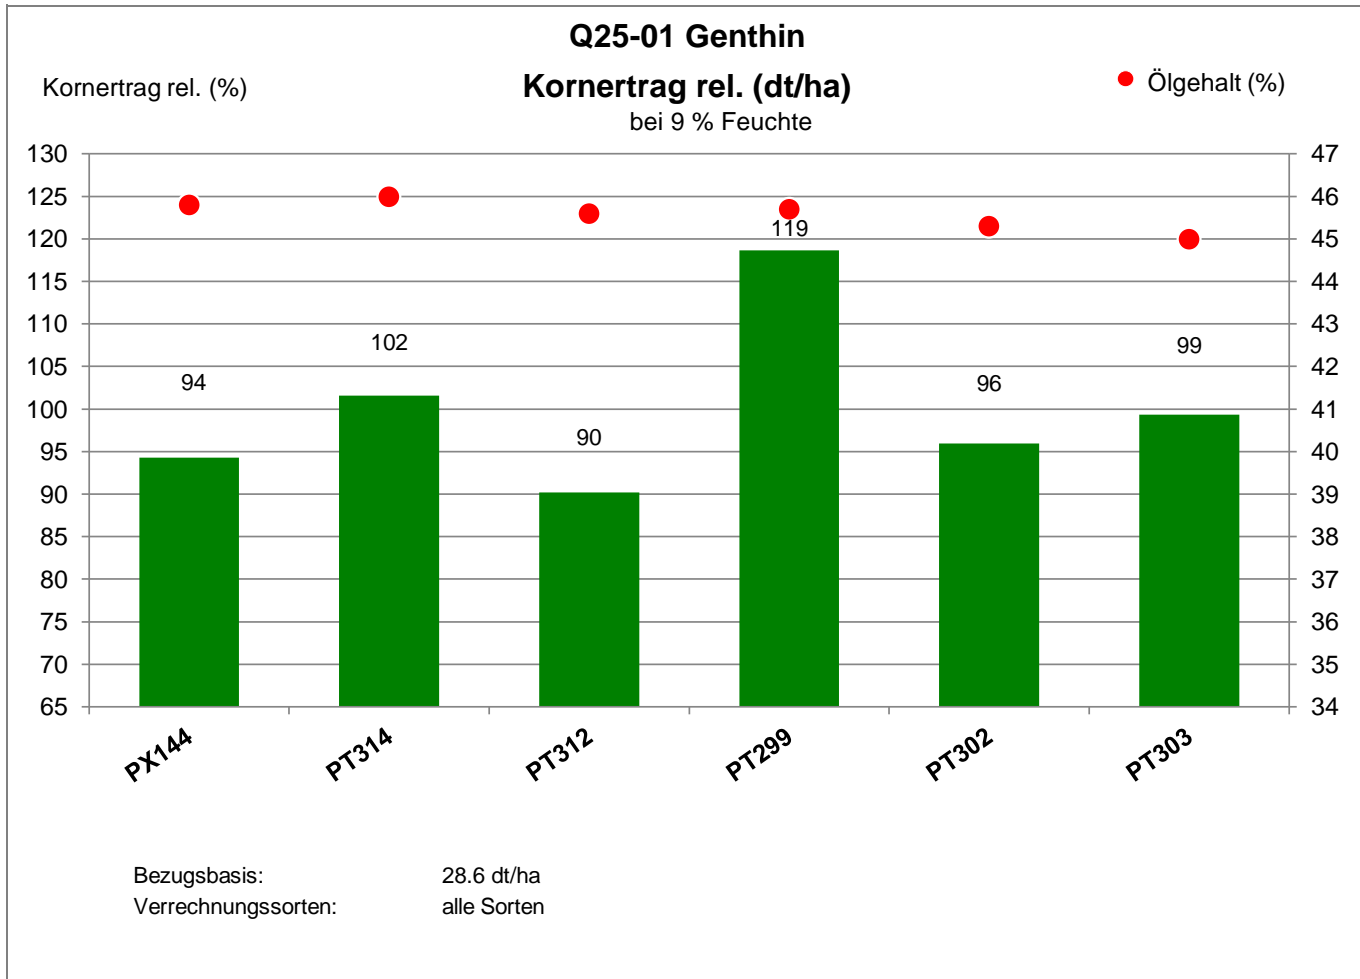

39307 Genthin - Paplitz

Anbaugebiet Diluviale Standorte Süd (Ostdeutschland)

Verkaufsberater:
René Barth
Mobil: 0162/5985074

Aussaat: 31. August 2023

Ernte: 15.7.2024

39307 Genthin - Paplitz

Anbaugebiet Diluviale Standorte Süd (Ostdeutschland)

Verkaufsberater:
René Barth
Mobil: 0162/5985074

Aussaat: 31. August 2023

Ernte: 15.7.2024

39307 Genthin - Paplitz

Anbaugebiet Diluviale Standorte Süd (Ostdeutschland)

Verkaufsberater:
 René Barth
 Mobil: 0162/5985074

Aussaat: 31. August 2023

Ernte: 15.7.2024

39307 Genthin - Paplitz

Anbaugebiet Diluviale Standorte Süd (Ostdeutschland)

Verkaufsberater:
 René Barth
 Mobil: 0162/5985074

Aussaat: 31. August 2023

Ernte: 15.7.2024