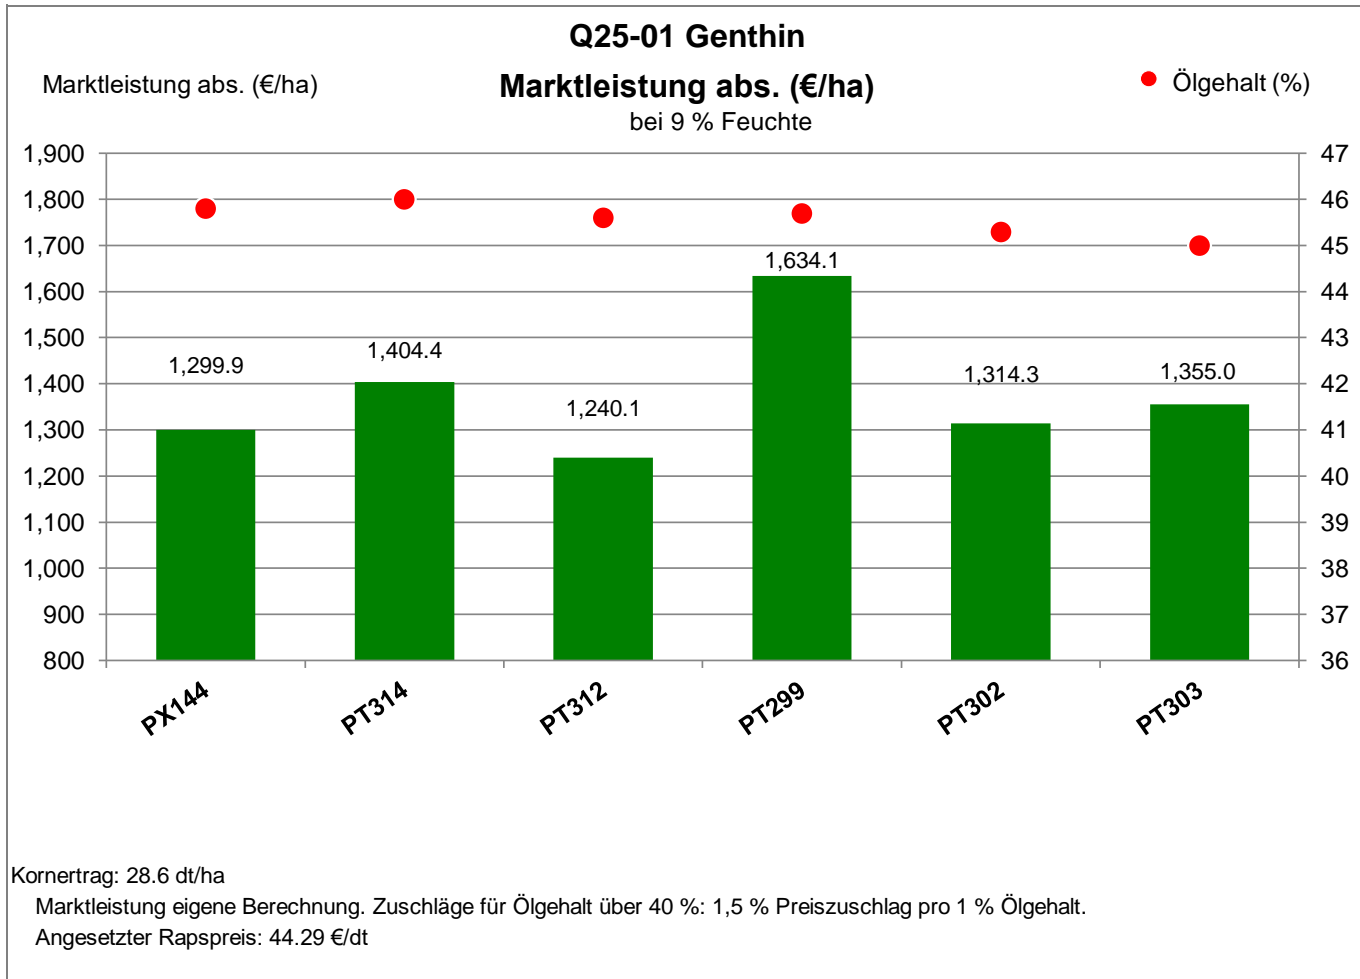

Verkaufsberater:
René Barth
Mobil: 0162/5985074

Aussaat: 31. August 2023

Ernte: 15.7.2024

39307 Genthin - Paplitz

Anbaugebiet Diluviale Standorte Süd (Ostdeutschland)

Verkaufsberater:
 René Barth
 Mobil: 0162/5985074

Aussaat: 31. August 2023

Ernte: 15.7.2024

39307 Genthin - Paplitz

Anbaugebiet Diluviale Standorte Süd (Ostdeutschland)

Verkaufsberater:
 René Barth
 Mobil: 0162/5985074

Aussaat: 31. August 2023

Ernte: 15.7.2024