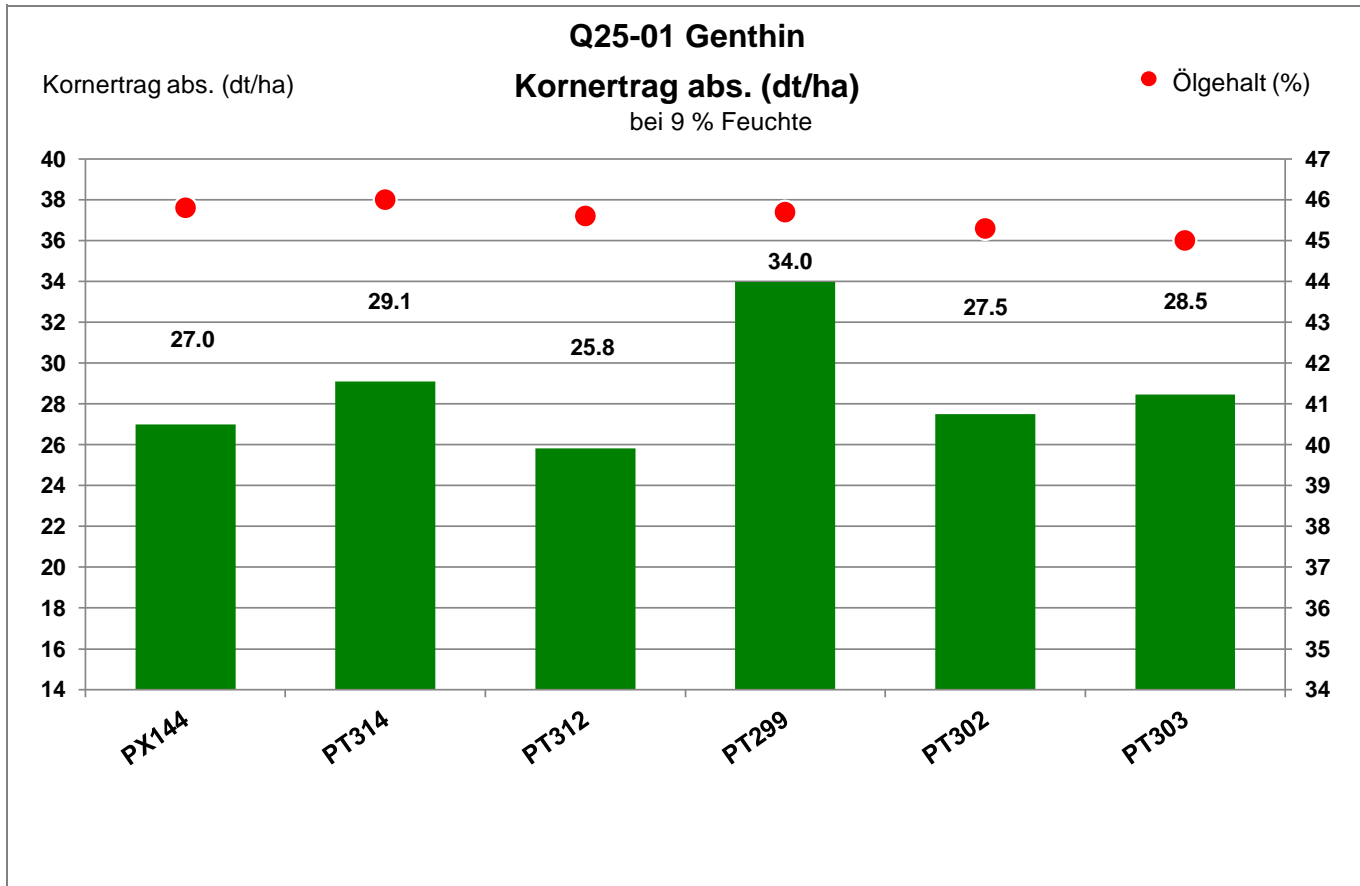

39307 Genthin - Paplitz

Anbaugebiet Diluviale Standorte Süd (Ostdeutschland)

Verkaufsberater:
René Barth
Mobil: 0162/5985074

Aussaat: 31. August 2023

Ernte: 15.7.2024

39307 Genthin - Paplitz

Anbaugebiet Diluviale Standorte Süd (Ostdeutschland)

Verkaufsberater:
René Barth
Mobil: 0162/5985074

Aussaat: 31. August 2023

Ernte: 15.7.2024

39307 Genthin - Paplitz

Anbaugebiet Diluviale Standorte Süd (Ostdeutschland)

Verkaufsberater:
 René Barth
 Mobil: 0162/5985074

Aussaat: 31. August 2023

Ernte: 15.7.2024

39307 Genthin - Paplitz

Anbaugebiet Diluviale Standorte Süd (Ostdeutschland)

Verkaufsberater:
 René Barth
 Mobil: 0162/5985074

Aussaat: 31. August 2023

Ernte: 15.7.2024