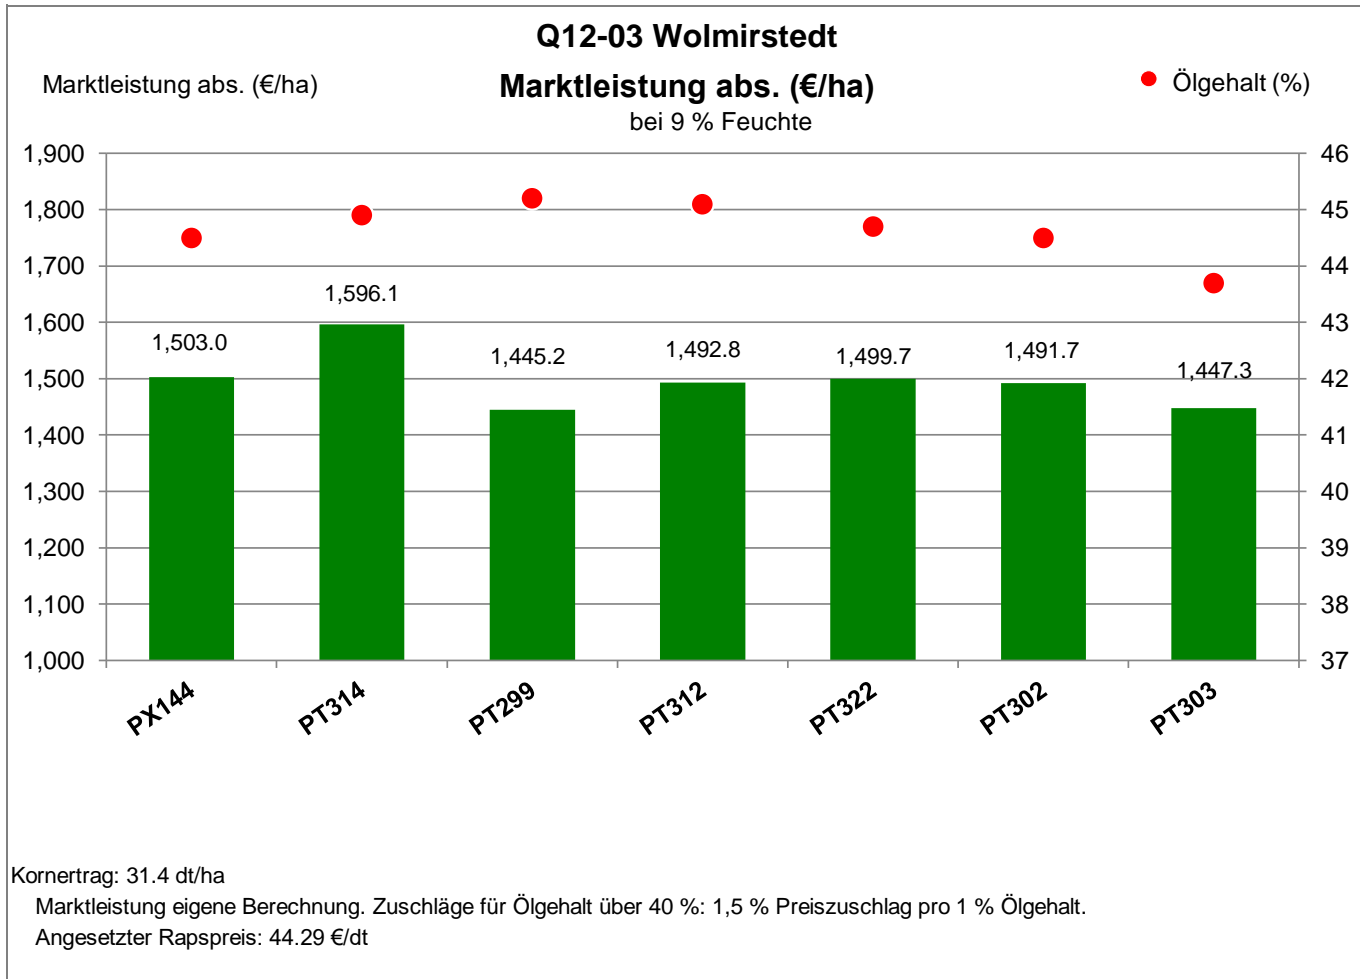

Verkaufsberater:
Tornow
Mobil: 0151/ 12122280

Aussaat: 30.08.2023

Ernte: 9.7.2024

39326 Wolmirstedt

Anbaugebiet Diluviale Standorte Süd (Ostdeutschland)

Verkaufsberater:
Tornow
Mobil: 0151/ 12122280

Aussaat: 30.08.2023

Ernte: 9.7.2024

39326 Wolmirstedt

Anbaugebiet Diluviale Standorte Süd (Ostdeutschland)

Verkaufsberater:
 Tornow
 Mobil: 0151/ 12122280

Aussaat: 30.08.2023

Ernte: 9.7.2024