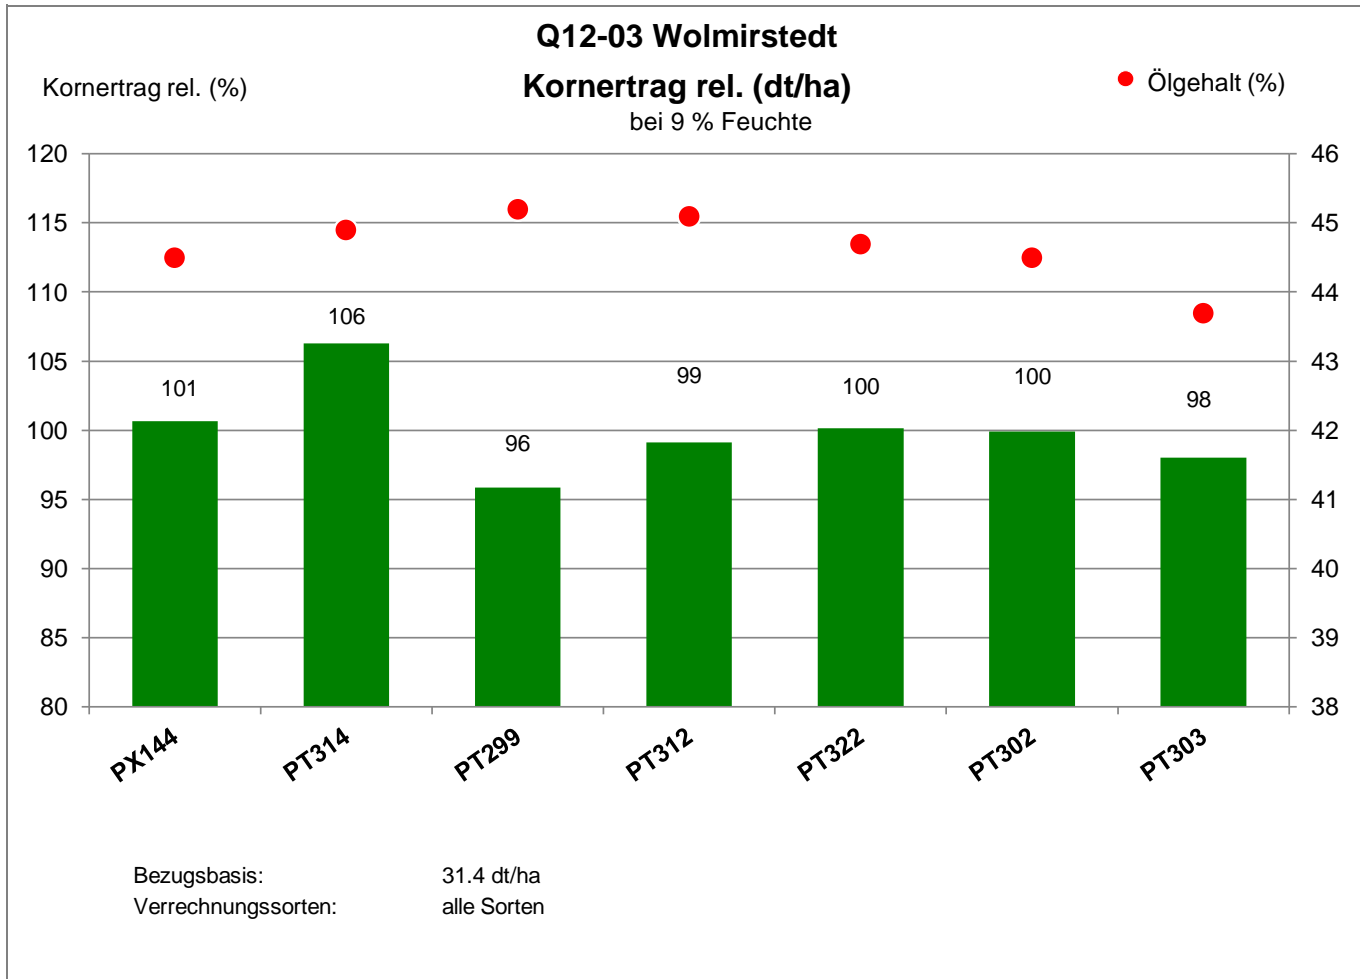

39326 Wolmirstedt

Anbaugebiet Diluviale Standorte Süd (Ostdeutschland)

Verkaufsberater:
Tornow
Mobil: 0151/ 12122280

Aussaat: 30.08.2023

Ernte: 9.7.2024

39326 Wolmirstedt

Anbaugebiet Diluviale Standorte Süd (Ostdeutschland)

Verkaufsberater:
Tornow
Mobil: 0151/ 12122280

Aussaat: 30.08.2023

Ernte: 9.7.2024

39326 Wolmirstedt

Anbaugebiet Diluviale Standorte Süd (Ostdeutschland)

Verkaufsberater:
Tornow
Mobil: 0151/ 12122280

Aussaat: 30.08.2023

Ernte: 9.7.2024

39326 Wolmirstedt

Anbaugebiet Diluviale Standorte Süd (Ostdeutschland)

Verkaufsberater:
 Tornow
 Mobil: 0151/ 12122280

Aussaat: 30.08.2023

Ernte: 9.7.2024