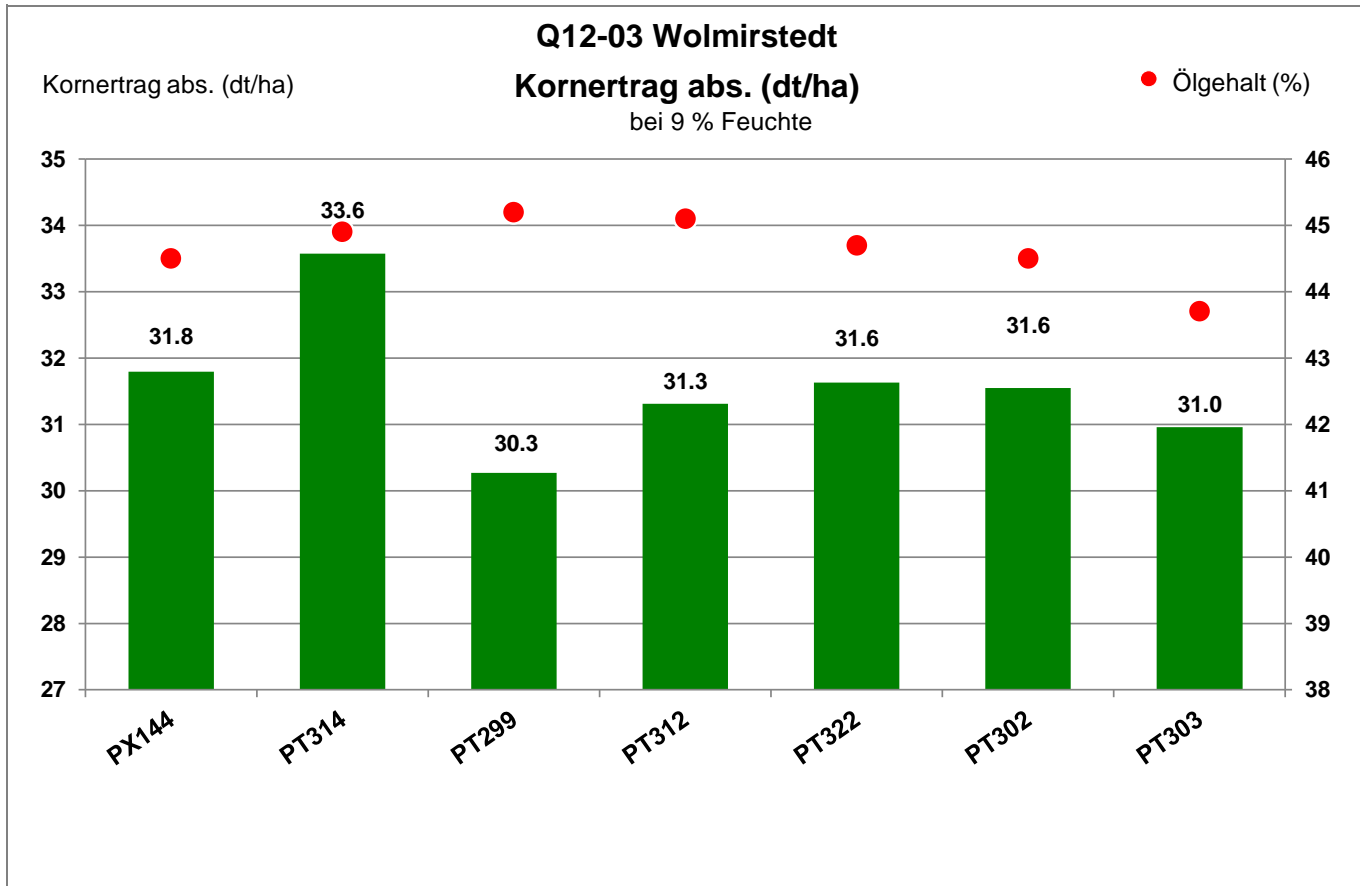

39326 Wolmirstedt

Anbaugebiet Diluviale Standorte Süd (Ostdeutschland)

Verkaufsberater:
Tornow
Mobil: 0151/ 12122280

Aussaat: 30.08.2023

Ernte: 9.7.2024

39326 Wolmirstedt

Anbaugebiet Diluviale Standorte Süd (Ostdeutschland)

Verkaufsberater:
Tornow
Mobil: 0151/ 12122280

Aussaat: 30.08.2023

Ernte: 9.7.2024

39326 Wolmirstedt

Anbaugebiet Diluviale Standorte Süd (Ostdeutschland)

Verkaufsberater:
Tornow
Mobil: 0151/ 12122280

Aussaat: 30.08.2023

Ernte: 9.7.2024

39326 Wolmirstedt

Anbaugebiet Diluviale Standorte Süd (Ostdeutschland)

Verkaufsberater:
 Tornow
 Mobil: 0151/ 12122280

Aussaat: 30.08.2023

Ernte: 9.7.2024