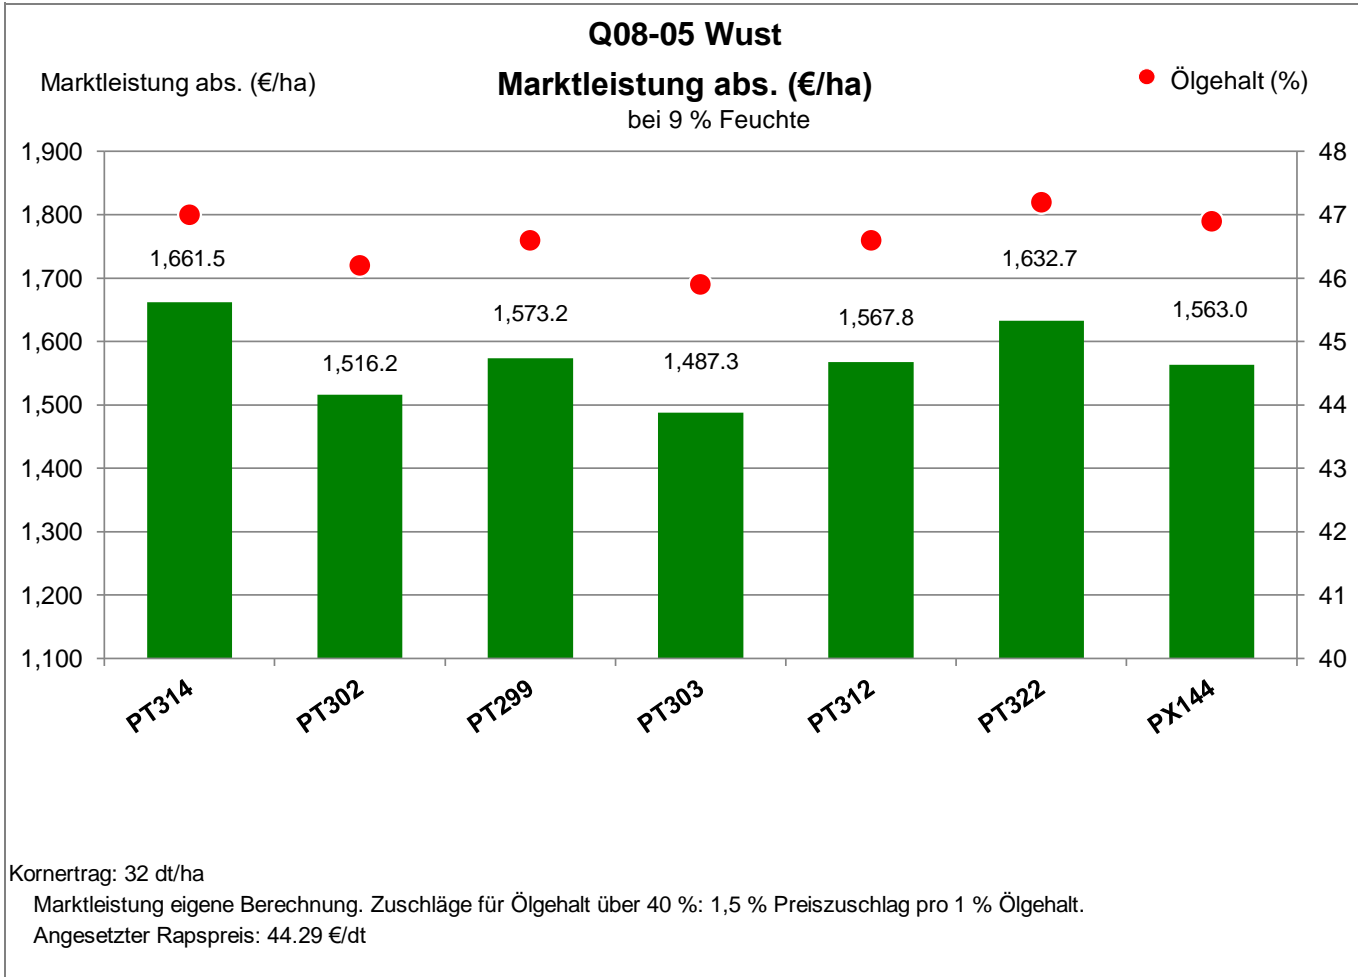

Aussaat: 31.08.2023

Ernte: 17.7.2024

39524 Wust

Landkreis Stendal
 Anbaugebiet Diluviale Standorte Süd (Ostdeutschland)

Verkaufsberater:
 Eickmann
 Mobil: 0151/61349265

Aussaat: 31.08.2023

Ernte: 17.7.2024