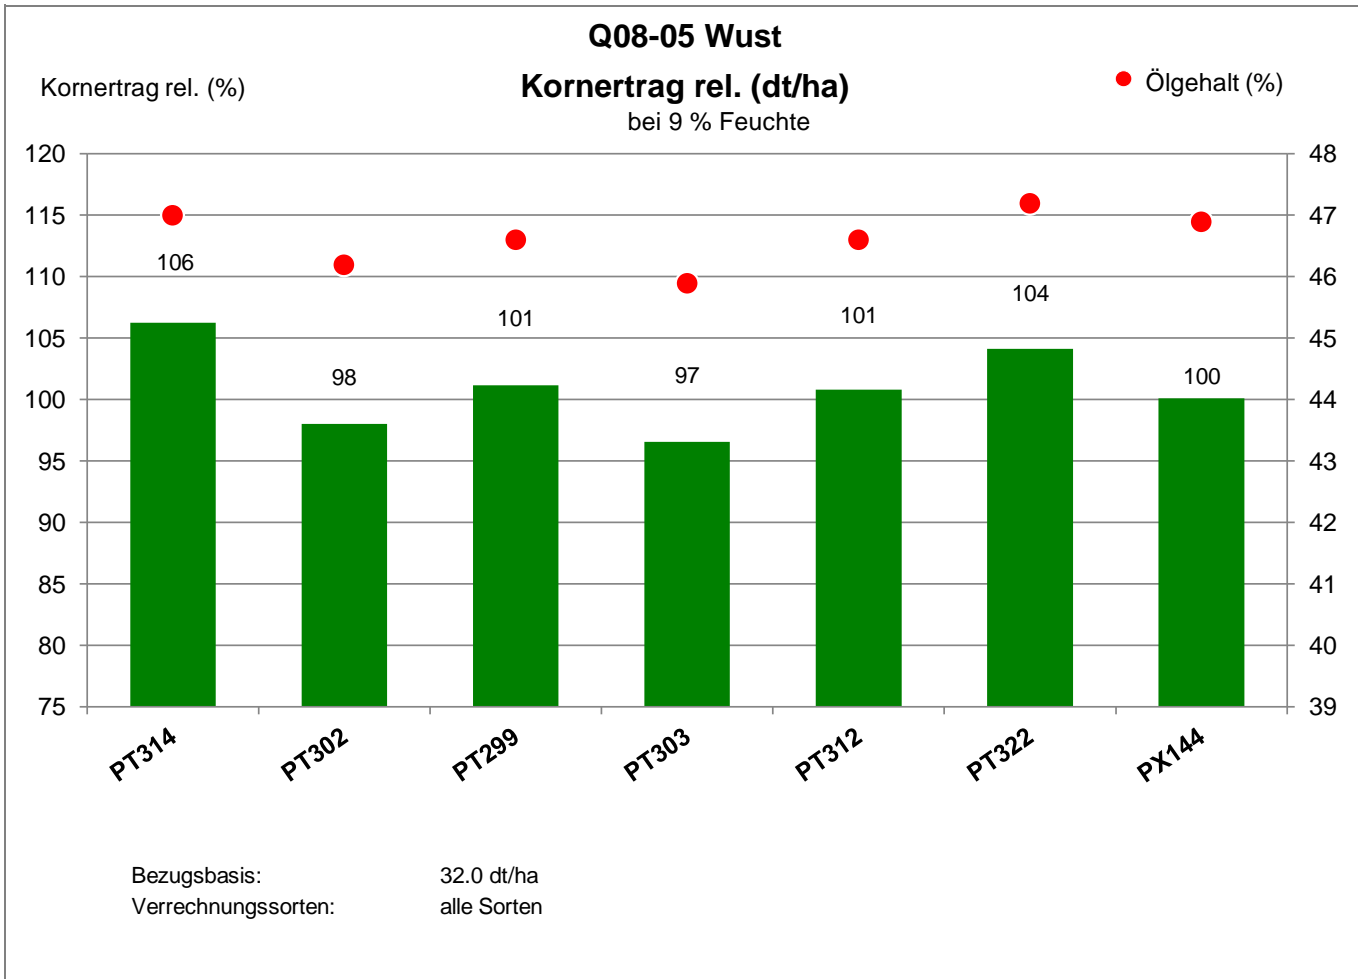

39524 Wust

Landkreis Stendal
Anbaugebiet Diluviale Standorte Süd (Ostdeutschland)

Verkaufsberater:
Eickmann
Mobil: 0151/61349265

Aussaat: 31.08.2023

Ernte: 17.7.2024