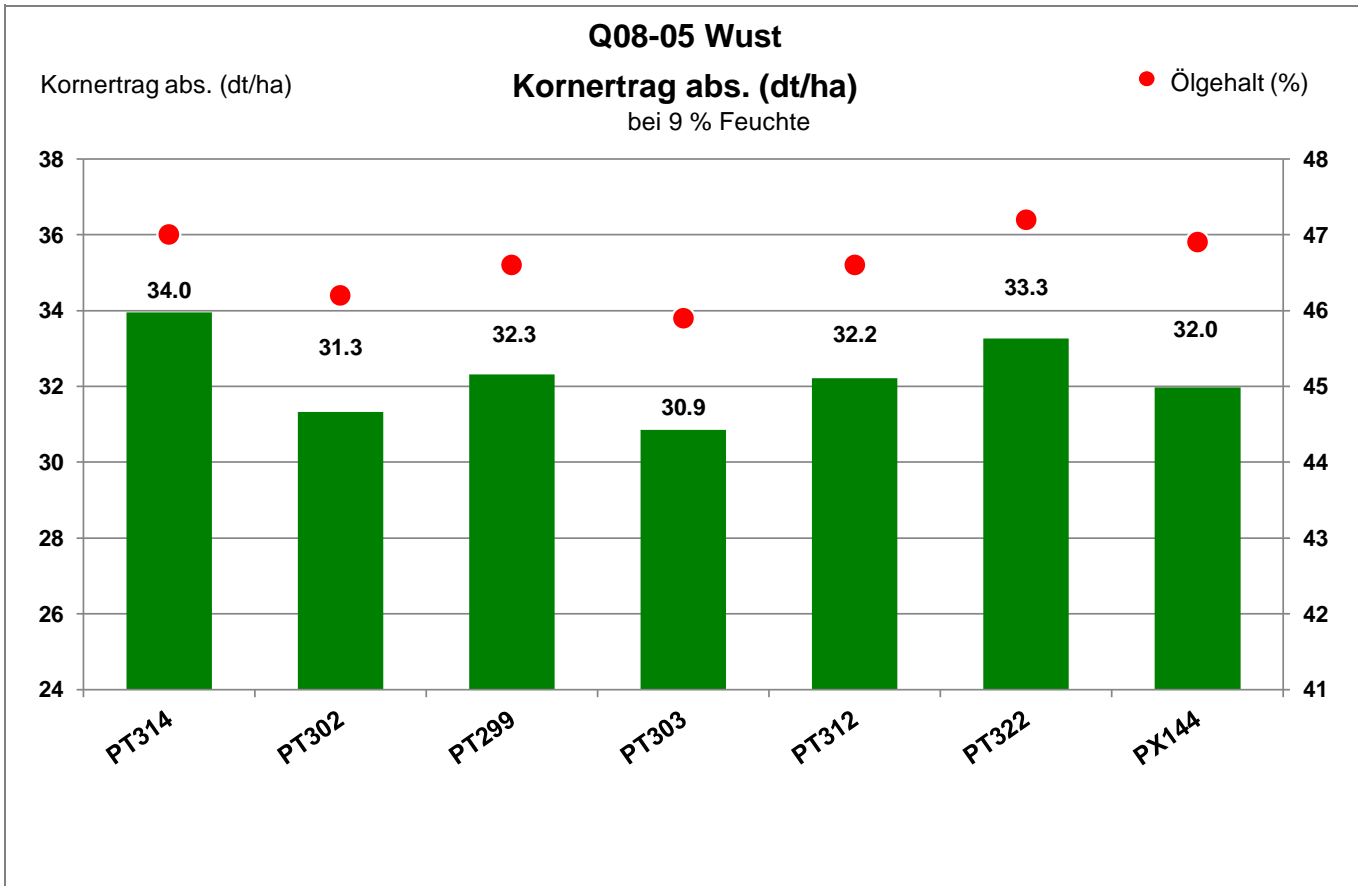

39524 Wust

Landkreis Stendal
Anbaugebiet Diluviale Standorte Süd (Ostdeutschland)

Verkaufsberater:
Eickmann
Mobil: 0151/61349265

Aussaat: 31.08.2023

Ernte: 17.7.2024