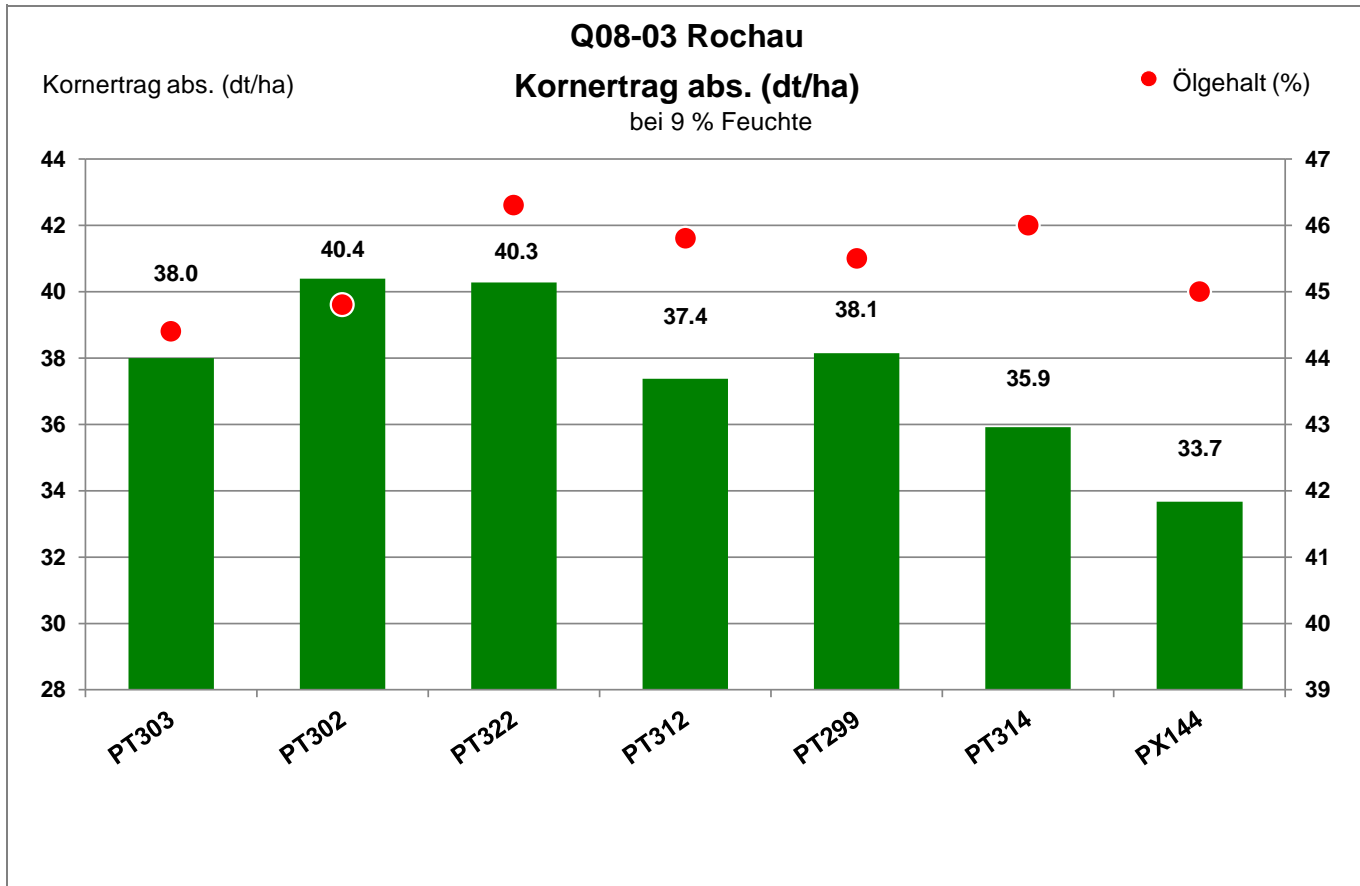

39579 Rochau

Landkreis Stendal
Anbaugebiet Diluviale Standorte Süd (Ostdeutschland)

Verkaufsberater:
Eickmann
Mobil: 0151/61349265

Aussaat: 31.08.2023

Ernte: 17.7.2024

39579 Rochau

Landkreis Stendal
Anbaugebiet Diluviale Standorte Süd (Ostdeutschland)

Verkaufsberater:
Eickmann
Mobil: 0151/61349265

Aussaat: 31.08.2023

Ernte: 17.7.2024

39579 Rochau

Landkreis Stendal
 Anbaugebiet Diluviale Standorte Süd (Ostdeutschland)

Verkaufsberater:
 Eickmann
 Mobil: 0151/61349265

Aussaat: 31.08.2023

Ernte: 17.7.2024

39579 Rochau

Landkreis Stendal
 Anbaugebiet Diluviale Standorte Süd (Ostdeutschland)

Verkaufsberater:
 Eickmann
 Mobil: 0151/61349265

Aussaat: 31.08.2023

Ernte: 17.7.2024