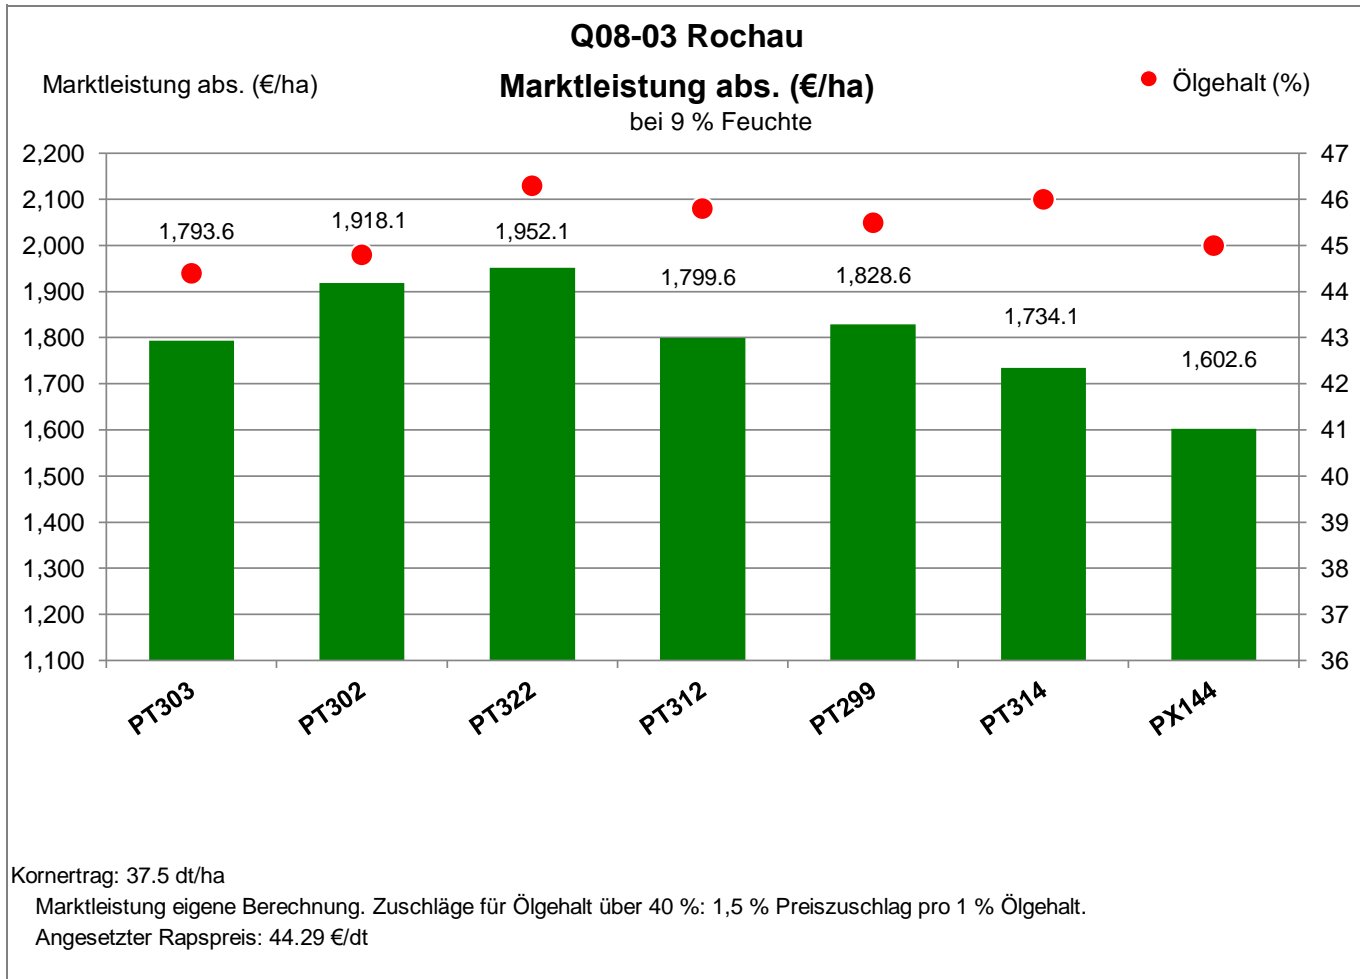

Verkaufsberater:
Eickmann
Mobil: 0151/61349265

Aussaat: 31.08.2023

Ernte: 17.7.2024

39579 Rochau

Landkreis Stendal
 Anbaugebiet Diluviale Standorte Süd (Ostdeutschland)

Verkaufsberater:
 Eickmann
 Mobil: 0151/61349265

Aussaat: 31.08.2023

Ernte: 17.7.2024

39579 Rochau

Landkreis Stendal
 Anbaugebiet Diluviale Standorte Süd (Ostdeutschland)

Verkaufsberater:
 Eickmann
 Mobil: 0151/61349265

Aussaat: 31.08.2023

Ernte: 17.7.2024