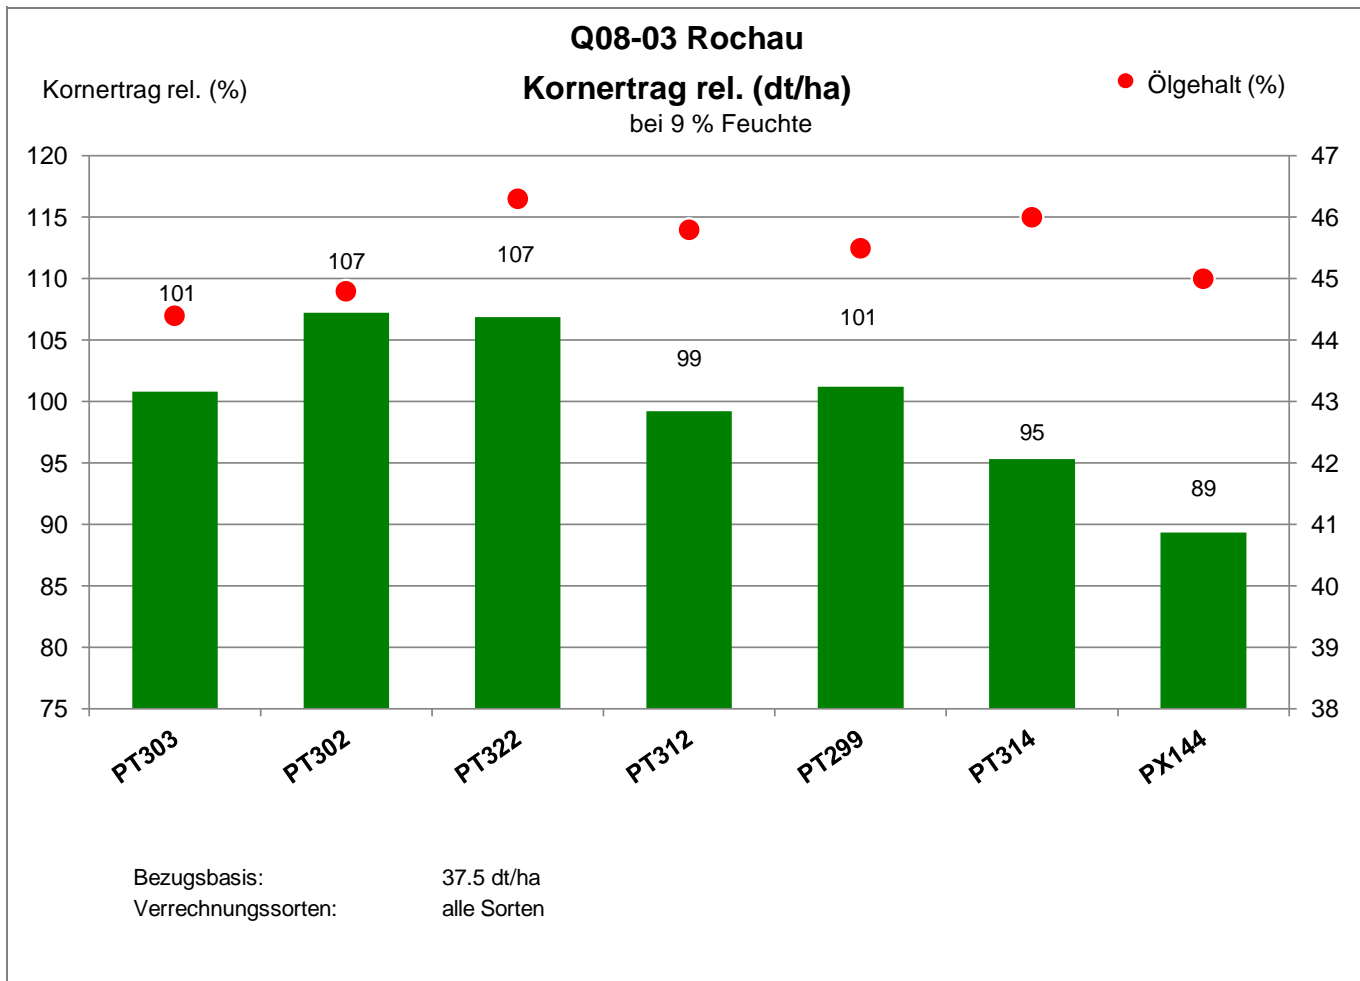

39579 Rochau

Landkreis Stendal
Anbaugebiet Diluviale Standorte Süd (Ostdeutschland)

Verkaufsberater:
Eickmann
Mobil: 0151/61349265

Aussaat: 31.08.2023

Ernte: 17.7.2024

39579 Rochau

Landkreis Stendal
Anbaugebiet Diluviale Standorte Süd (Ostdeutschland)

Verkaufsberater:
Eickmann
Mobil: 0151/61349265

Aussaat: 31.08.2023

Ernte: 17.7.2024

39579 Rochau

Landkreis Stendal
 Anbaugebiet Diluviale Standorte Süd (Ostdeutschland)

Verkaufsberater:
 Eickmann
 Mobil: 0151/61349265

Aussaat: 31.08.2023

Ernte: 17.7.2024

39579 Rochau

Landkreis Stendal
 Anbaugebiet Diluviale Standorte Süd (Ostdeutschland)

Verkaufsberater:
 Eickmann
 Mobil: 0151/61349265

Aussaat: 31.08.2023

Ernte: 17.7.2024