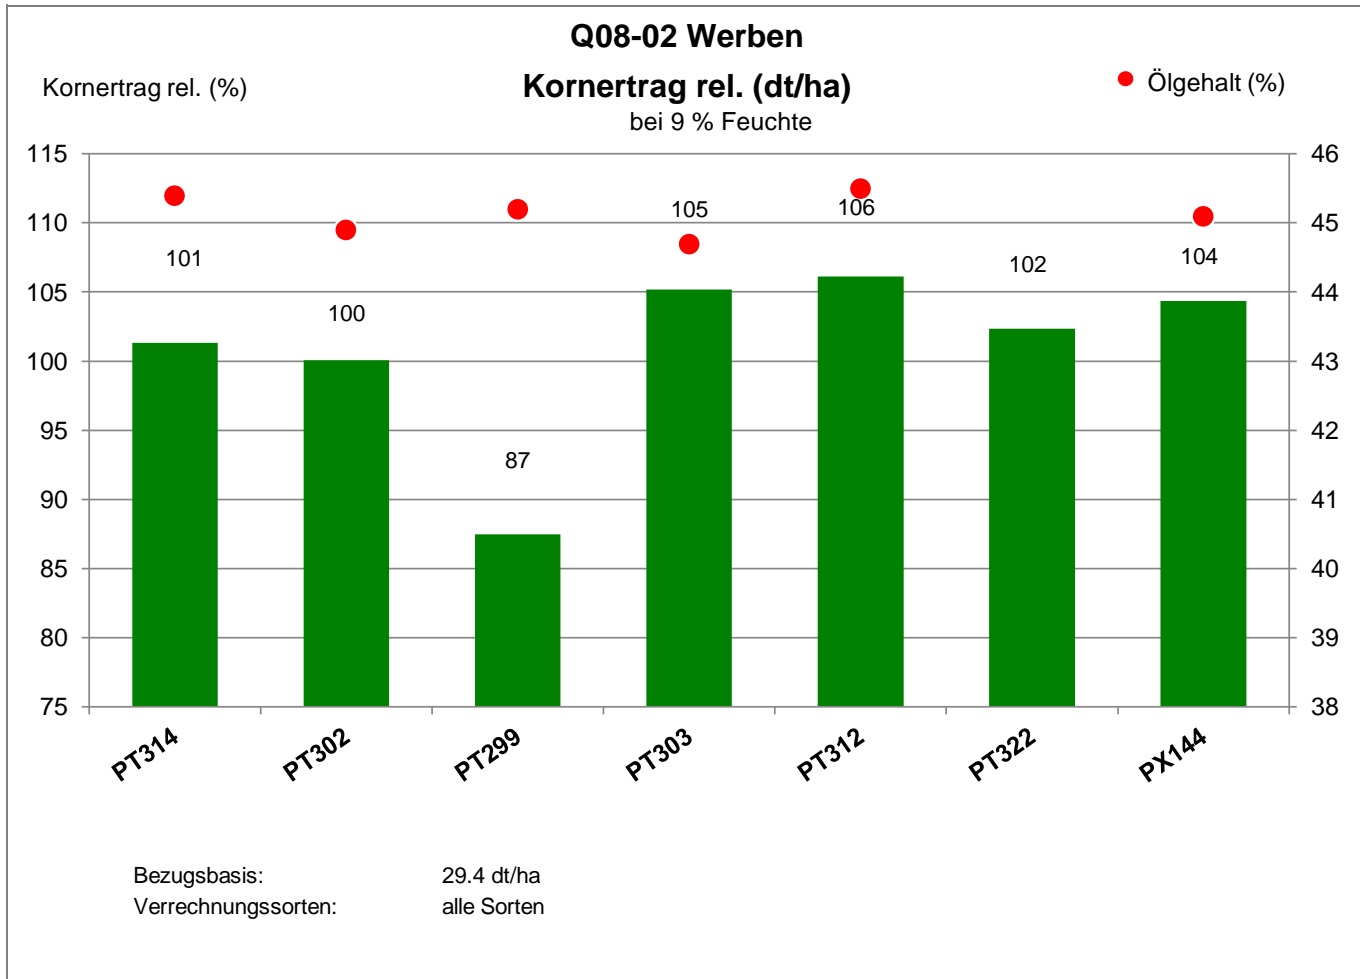

39615 Werben

Landkreis Stendal
Anbaugebiet Diluviale Standorte Süd (Ostdeutschland)

Verkaufsberater:
Eickmann
Mobil: 0151/61349265

Aussaat: 24.08.2023

Ernte: 17.7.2024