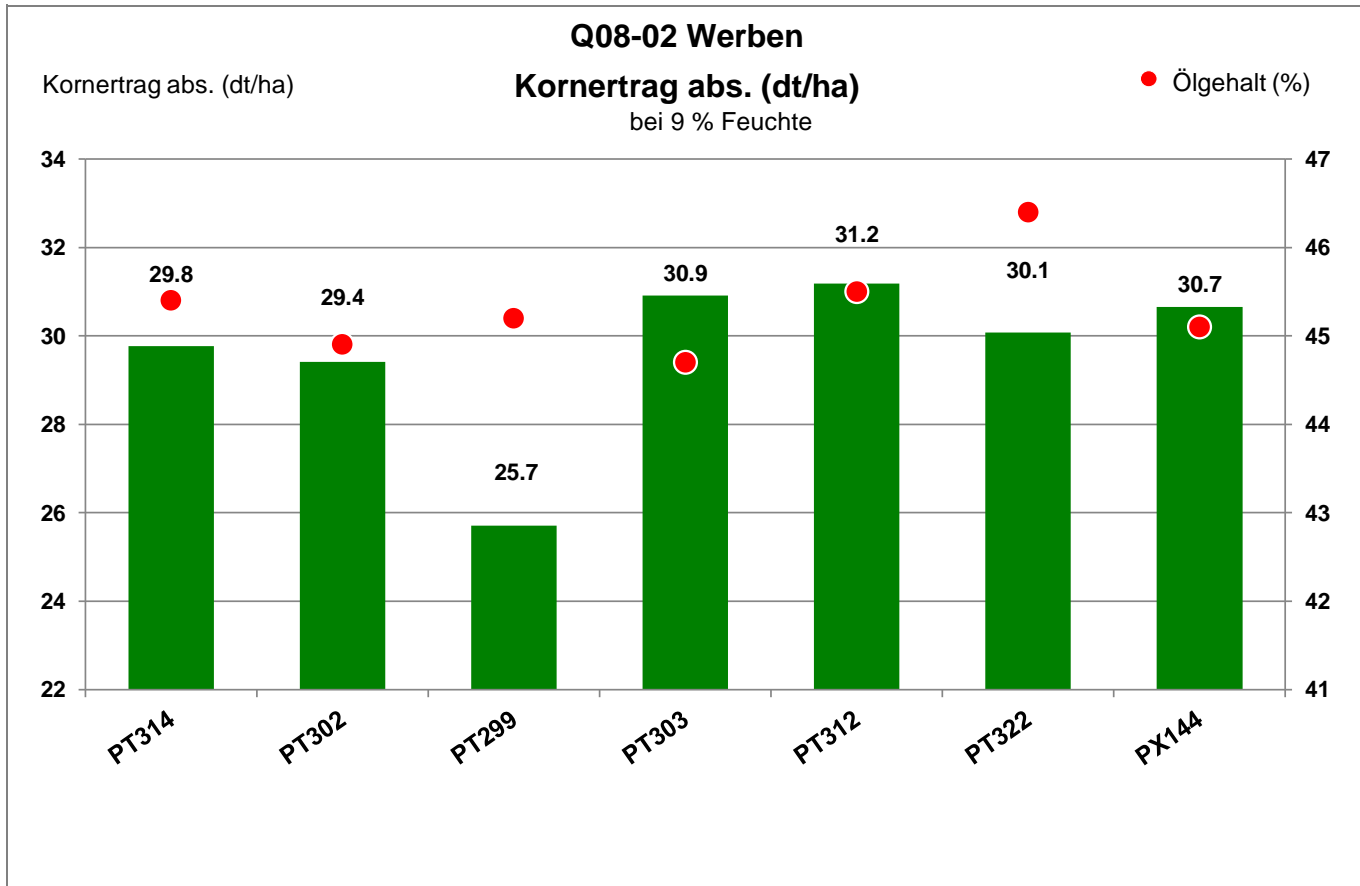

39615 Werben

Landkreis Stendal
Anbaugebiet Diluviale Standorte Süd (Ostdeutschland)

Verkaufsberater:
Eickmann
Mobil: 0151/61349265

Aussaat: 24.08.2023

Ernte: 17.7.2024

39615 Werben

Landkreis Stendal
Anbaugebiet Diluviale Standorte Süd (Ostdeutschland)

Aussaat: 24.08.2023

Ernte: 17.7.2024

39615 Werben

Landkreis Stendal
 Anbaugebiet Diluviale Standorte Süd (Ostdeutschland)

Verkaufsberater:
 Eickmann
 Mobil: 0151/61349265

Aussaat: 24.08.2023

Ernte: 17.7.2024