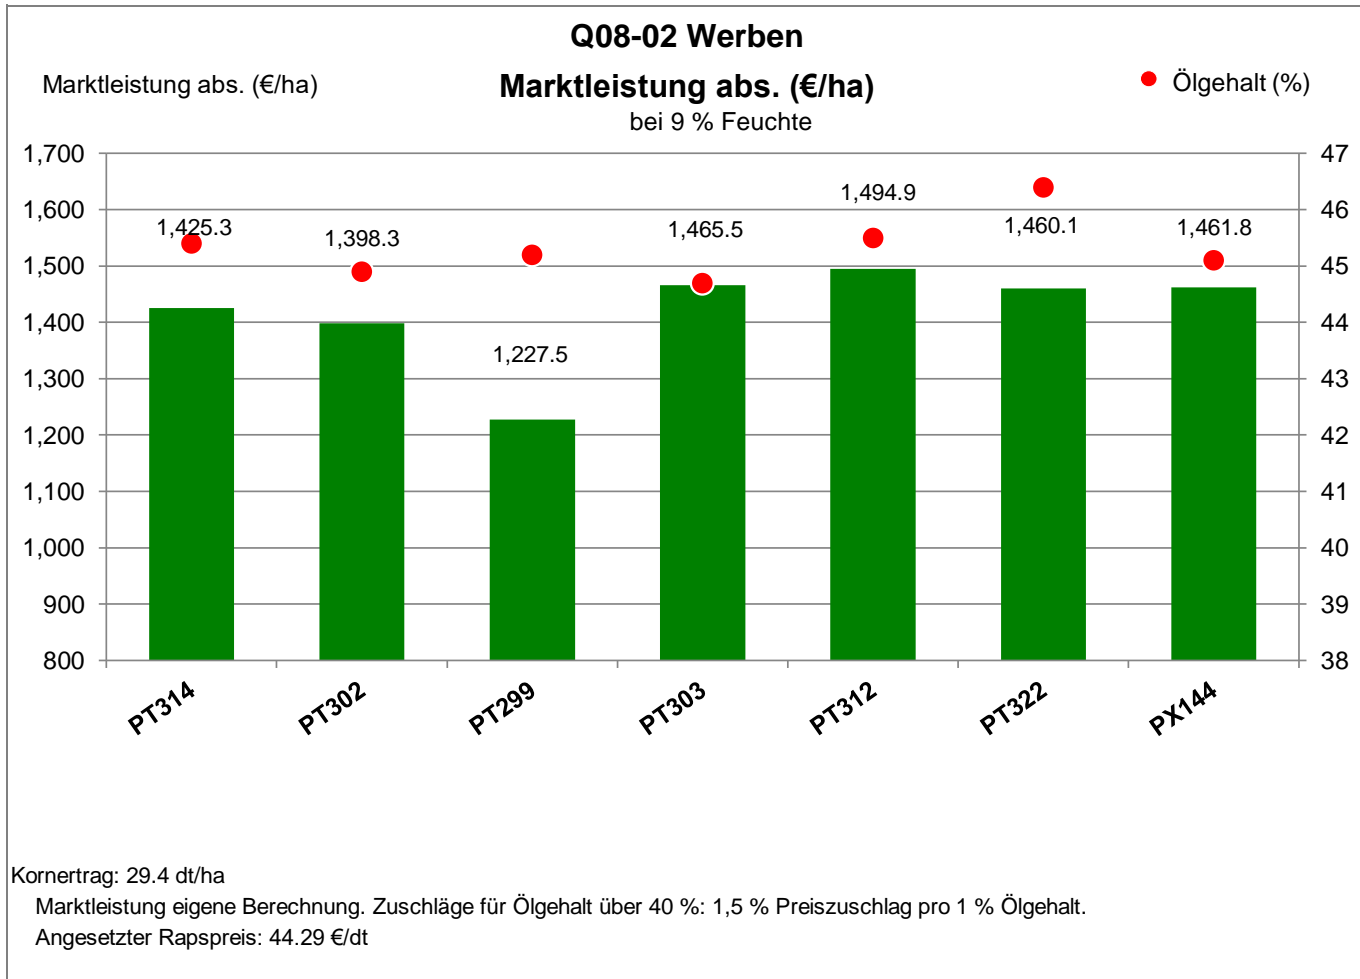

Verkaufsberater:
Eickmann
Mobil: 0151/61349265

Aussaat: 24.08.2023

Ernte: 17.7.2024

39615 Werben

Landkreis Stendal
Anbaugebiet Diluviale Standorte Süd (Ostdeutschland)

Verkaufsberater:
Eickmann
Mobil: 0151/61349265

Aussaat: 24.08.2023

Ernte: 17.7.2024

39615 Werben

Landkreis Stendal
 Anbaugebiet Diluviale Standorte Süd (Ostdeutschland)

Verkaufsberater:
 Eickmann
 Mobil: 0151/61349265

Aussaat: 24.08.2023

Ernte: 17.7.2024