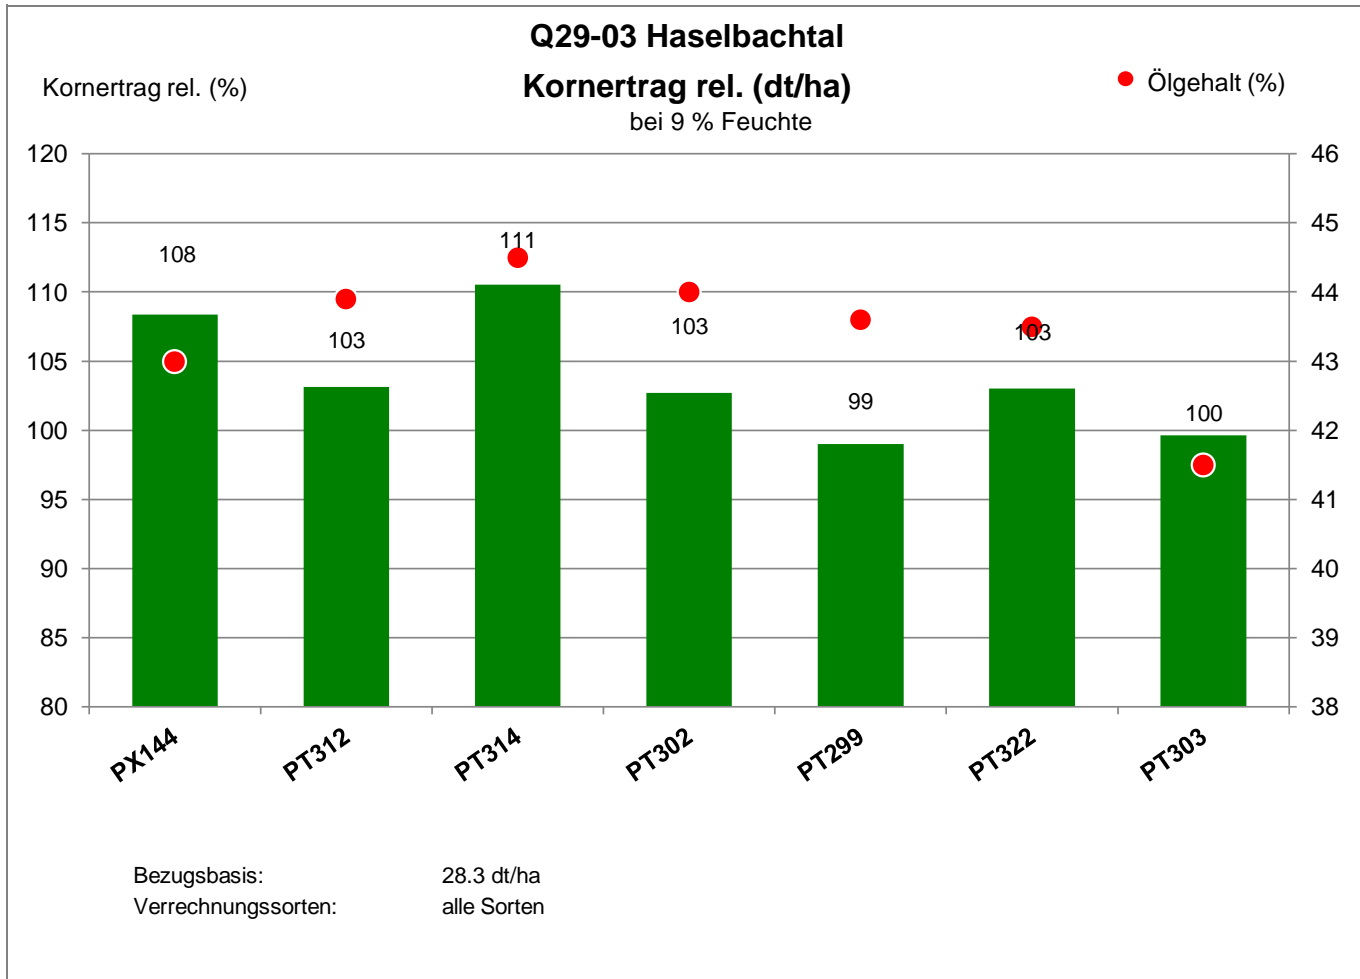

01920 Haselbachtal

Anbaugebiet Lößstandorte (Mittel- und Ostdeutschland)

Verkaufsberater:
Kießlich
Mobil: 0170/6344586

Aussaat: 23. August 2023

Ernte: 15.7.2024

01920 Haselbachtal

Anbaugebiet Lößstandorte (Mittel- und Ostdeutschland)

Verkaufsberater:
Kießlich
Mobil: 0170/6344586

Aussaat: 23. August 2023

Ernte: 15.7.2024

01920 Haselbachtal

Anbaugebiet Lößstandorte (Mittel- und Ostdeutschland)

Verkaufsberater:
 Kießlich
 Mobil: 0170/6344586

Aussaat: 23. August 2023

Ernte: 15.7.2024

01920 Haselbachtal

Anbaugebiet Lößstandorte (Mittel- und Ostdeutschland)

Verkaufsberater:
 Kießlich
 Mobil: 0170/6344586

Aussaat: 23. August 2023

Ernte: 15.7.2024