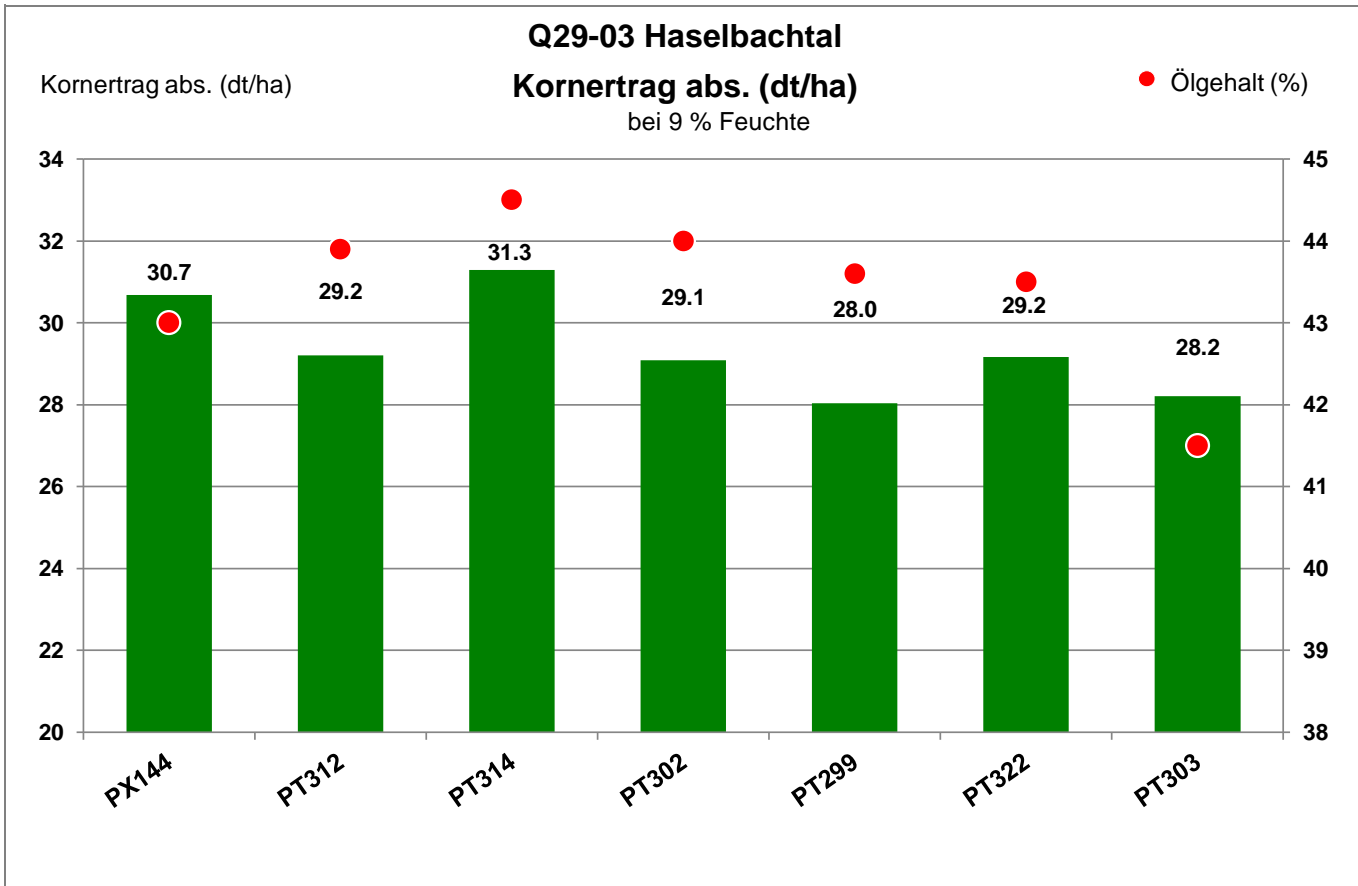

01920 Haselbachtal

Anbaugebiet Lößstandorte (Mittel- und Ostdeutschland)

Verkaufsberater:
Kießlich
Mobil: 0170/6344586

Aussaat: 23. August 2023

Ernte: 15.7.2024

01920 Haselbachtal

Anbaugebiet Lößstandorte (Mittel- und Ostdeutschland)

Verkaufsberater:
Kießlich
Mobil: 0170/6344586

Aussaat: 23. August 2023

Ernte: 15.7.2024

01920 Haselbachtal

Anbaugebiet Lößstandorte (Mittel- und Ostdeutschland)

Verkaufsberater:
 Kießlich
 Mobil: 0170/6344586

Aussaat: 23. August 2023

Ernte: 15.7.2024

01920 Haselbachtal

Anbaugebiet Lößstandorte (Mittel- und Ostdeutschland)

Verkaufsberater:
 Kießlich
 Mobil: 0170/6344586

Aussaat: 23. August 2023

Ernte: 15.7.2024