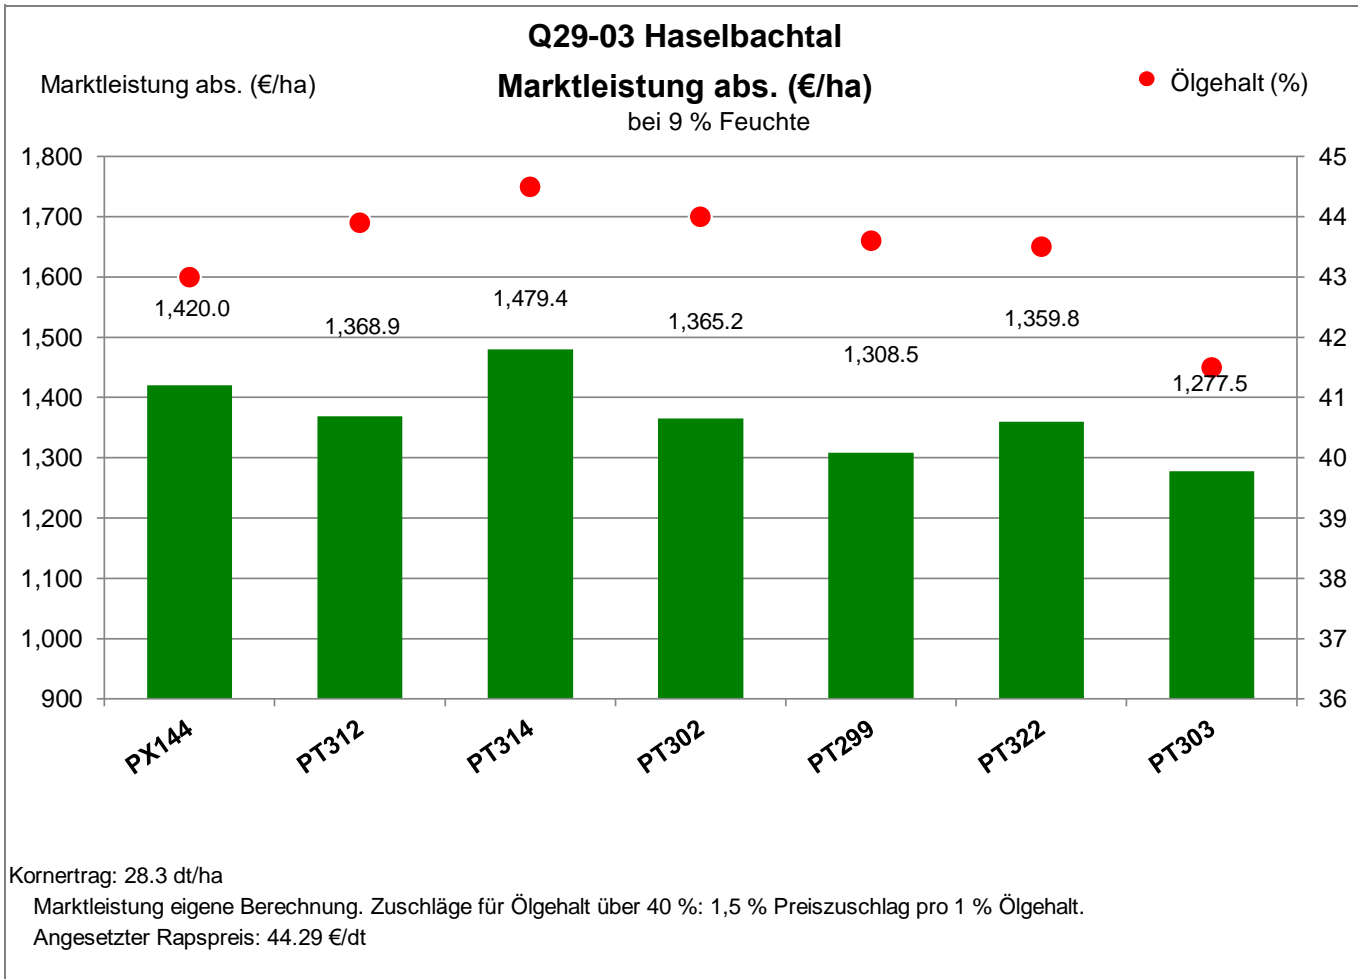

Verkaufsberater:
Kießlich
Mobil: 0170/6344586

Aussaat: 23. August 2023

Ernte: 15.7.2024

01920 Haselbachtal

Anbaugebiet Lößstandorte (Mittel- und Ostdeutschland)

Verkaufsberater:
 Kießlich
 Mobil: 0170/6344586

Aussaat: 23. August 2023

Ernte: 15.7.2024

01920 Haselbachtal

Anbaugebiet Lößstandorte (Mittel- und Ostdeutschland)

Verkaufsberater:
 Kießlich
 Mobil: 0170/6344586

Aussaat: 23. August 2023

Ernte: 15.7.2024