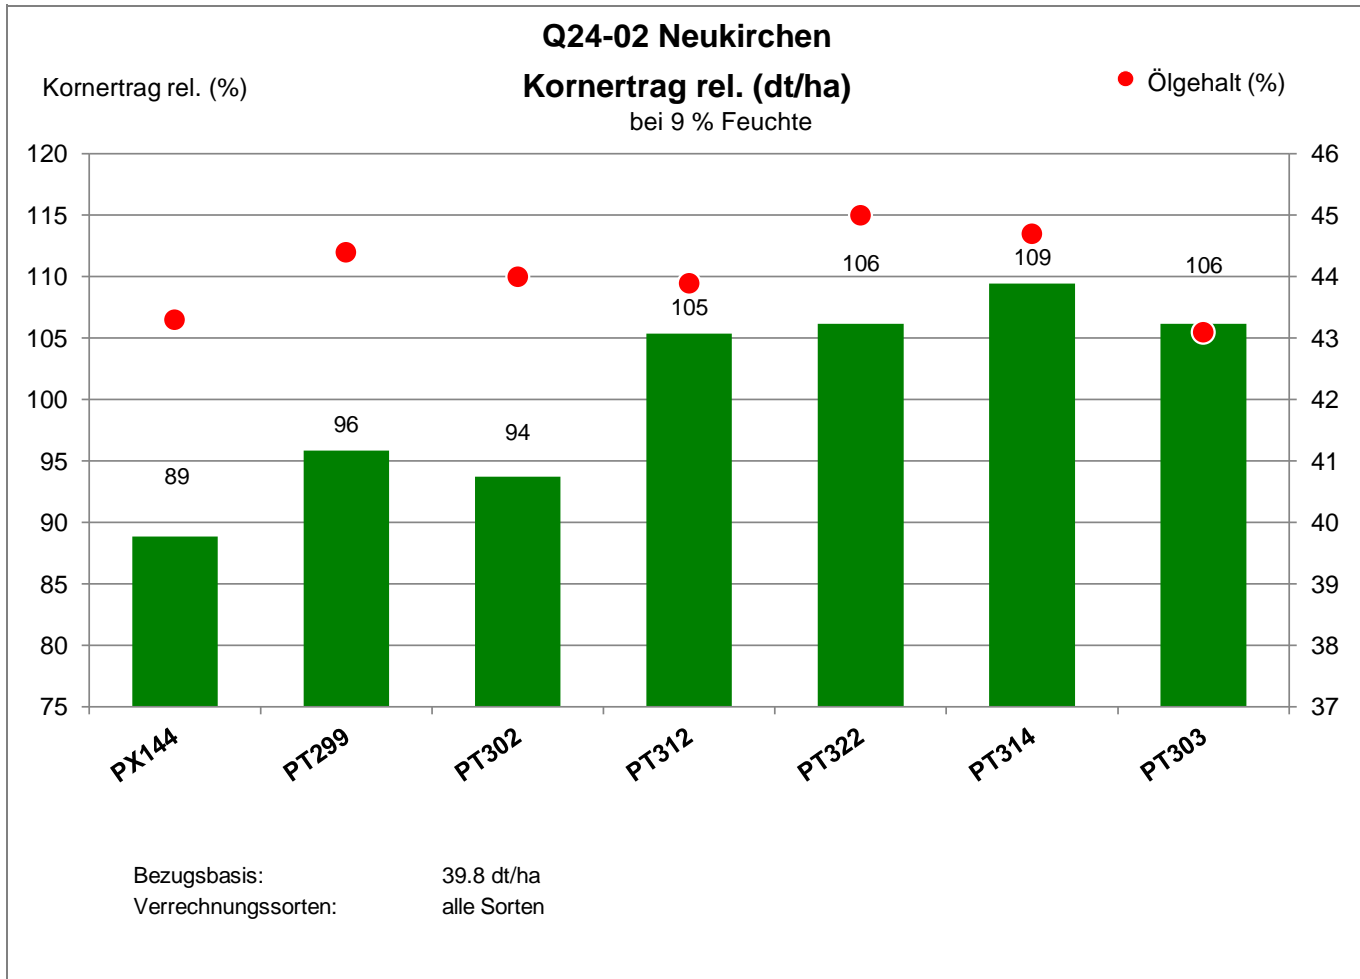

08459 Neukirchen

Anbaugebiet Lößstandorte (Mittel- und Ostdeutschland)

Verkaufsberater:
Erler
Mobil: 0162/2946033

Aussaat: 4. September 2023

Ernte: 23.7.2024

08459 Neukirchen

Anbaugebiet Lößstandorte (Mittel- und Ostdeutschland)

Verkaufsberater:
Erlar
Mobil: 0162/2946033

Aussaat: 4. September 2023

Ernte: 23.7.2024

08459 Neukirchen

Anbaugebiet Lößstandorte (Mittel- und Ostdeutschland)

Verkaufsberater:
Erlar
Mobil: 0162/2946033

Aussaat: 4. September 2023

Ernte: 23.7.2024

08459 Neukirchen

Anbaugebiet Lößstandorte (Mittel- und Ostdeutschland)

Verkaufsberater:
 Erler
 Mobil: 0162/2946033

Aussaat: 4. September 2023

Ernte: 23.7.2024