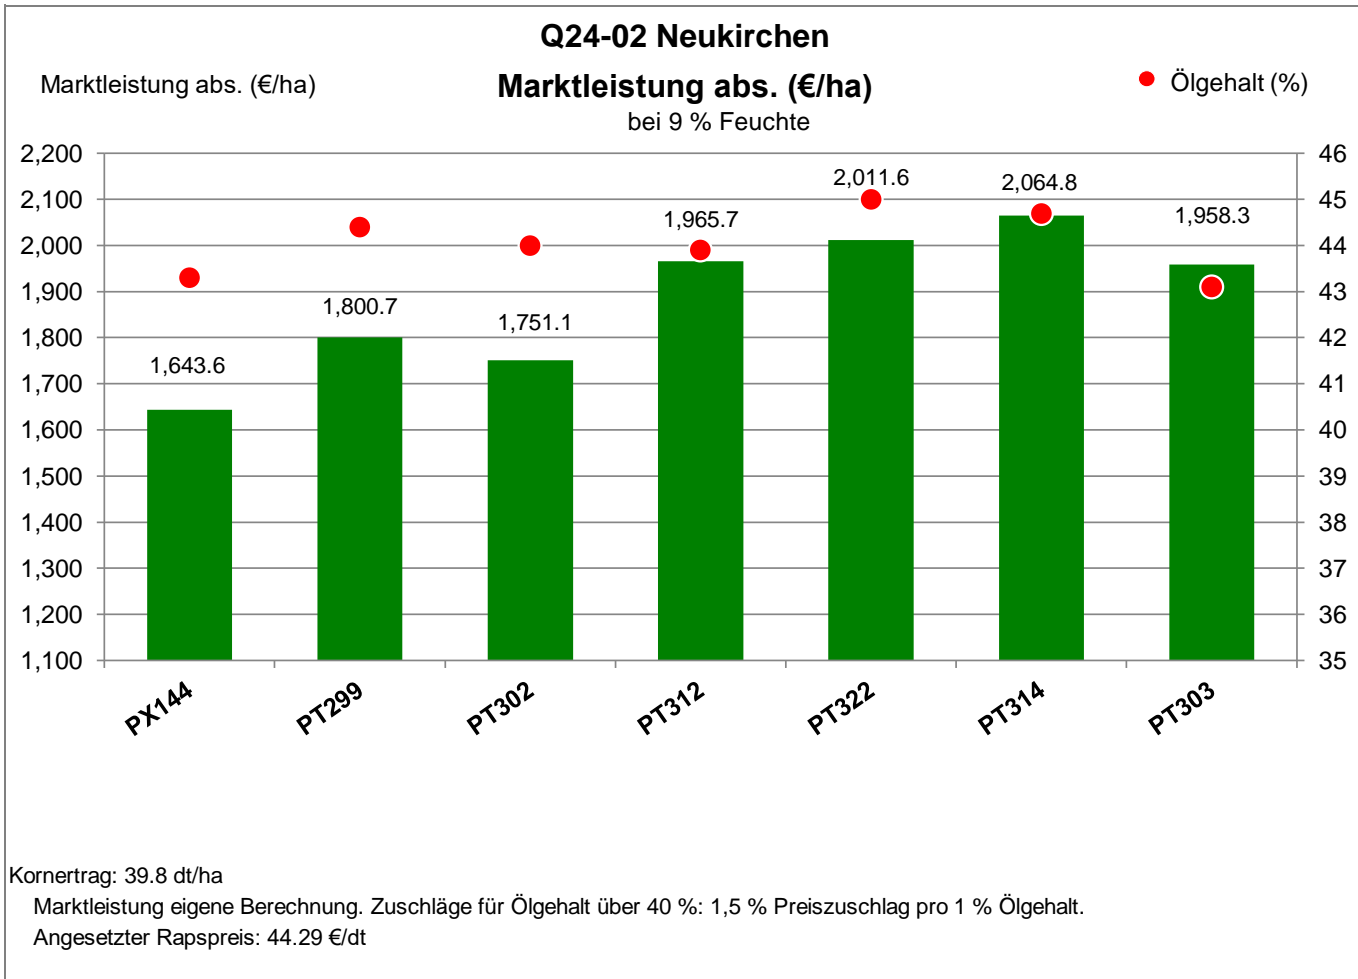

Verkaufsberater:
Erlar
Mobil: 0162/2946033

Aussaat: 4. September 2023

Ernte: 23.7.2024

08459 Neukirchen

Anbaugebiet Lößstandorte (Mittel- und Ostdeutschland)

Verkaufsberater:
Erlar
Mobil: 0162/2946033

Aussaat: 4. September 2023

Ernte: 23.7.2024

08459 Neukirchen

Anbaugebiet Lößstandorte (Mittel- und Ostdeutschland)

Verkaufsberater:
 Erler
 Mobil: 0162/2946033

Aussaat: 4. September 2023

Ernte: 23.7.2024