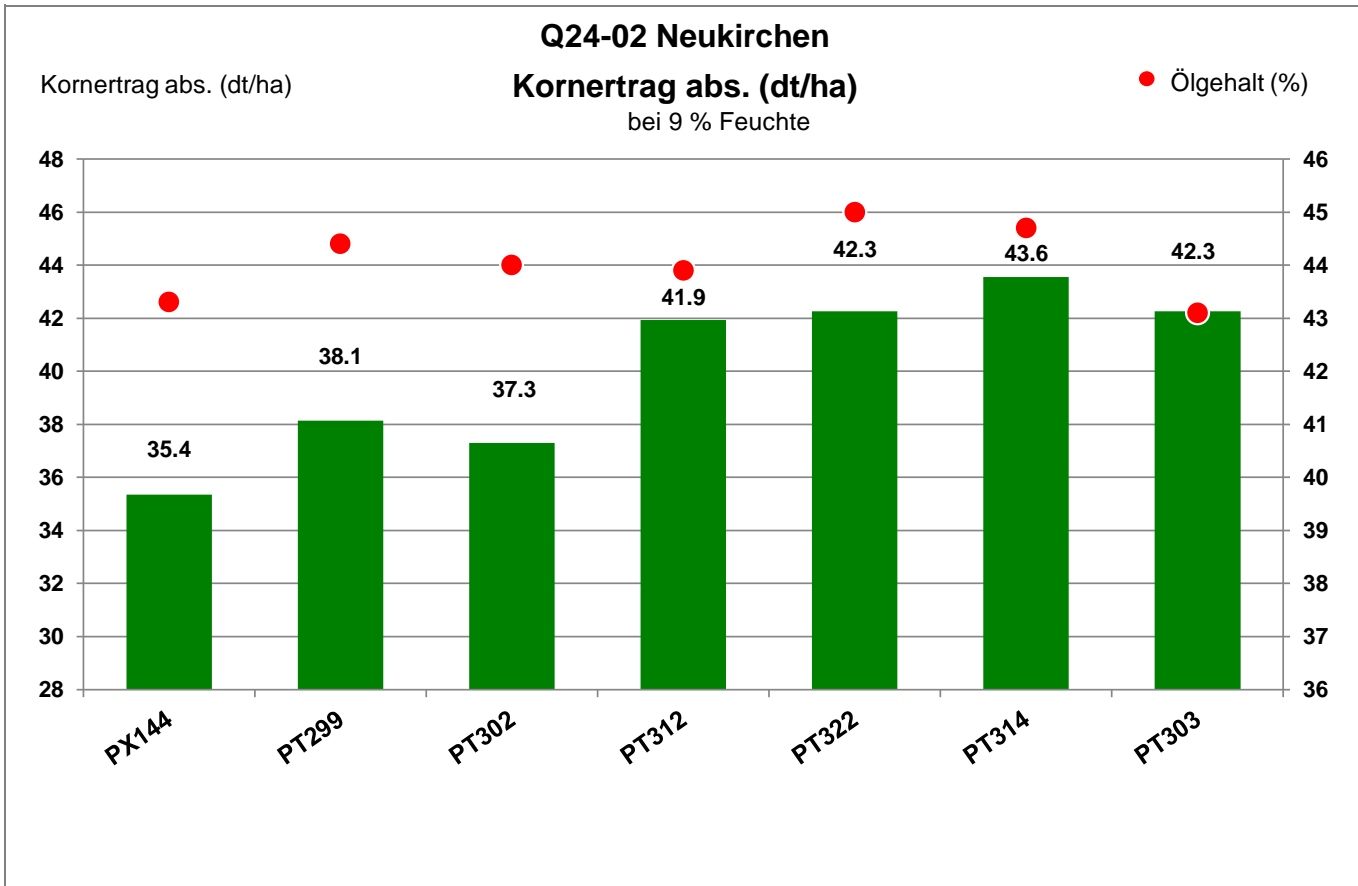

08459 Neukirchen

Anbaugebiet Lößstandorte (Mittel- und Ostdeutschland)

Verkaufsberater:
Erler
Mobil: 0162/2946033

Aussaat: 4. September 2023

Ernte: 23.7.2024

08459 Neukirchen

Anbaugebiet Lößstandorte (Mittel- und Ostdeutschland)

Verkaufsberater:
Erlar
Mobil: 0162/2946033

Aussaat: 4. September 2023

Ernte: 23.7.2024

08459 Neukirchen

Anbaugebiet Lößstandorte (Mittel- und Ostdeutschland)

Verkaufsberater:
Erlar
Mobil: 0162/2946033

Aussaat: 4. September 2023

Ernte: 23.7.2024

08459 Neukirchen

Anbaugebiet Lößstandorte (Mittel- und Ostdeutschland)

Verkaufsberater:
 Erler
 Mobil: 0162/2946033

Aussaat: 4. September 2023

Ernte: 23.7.2024