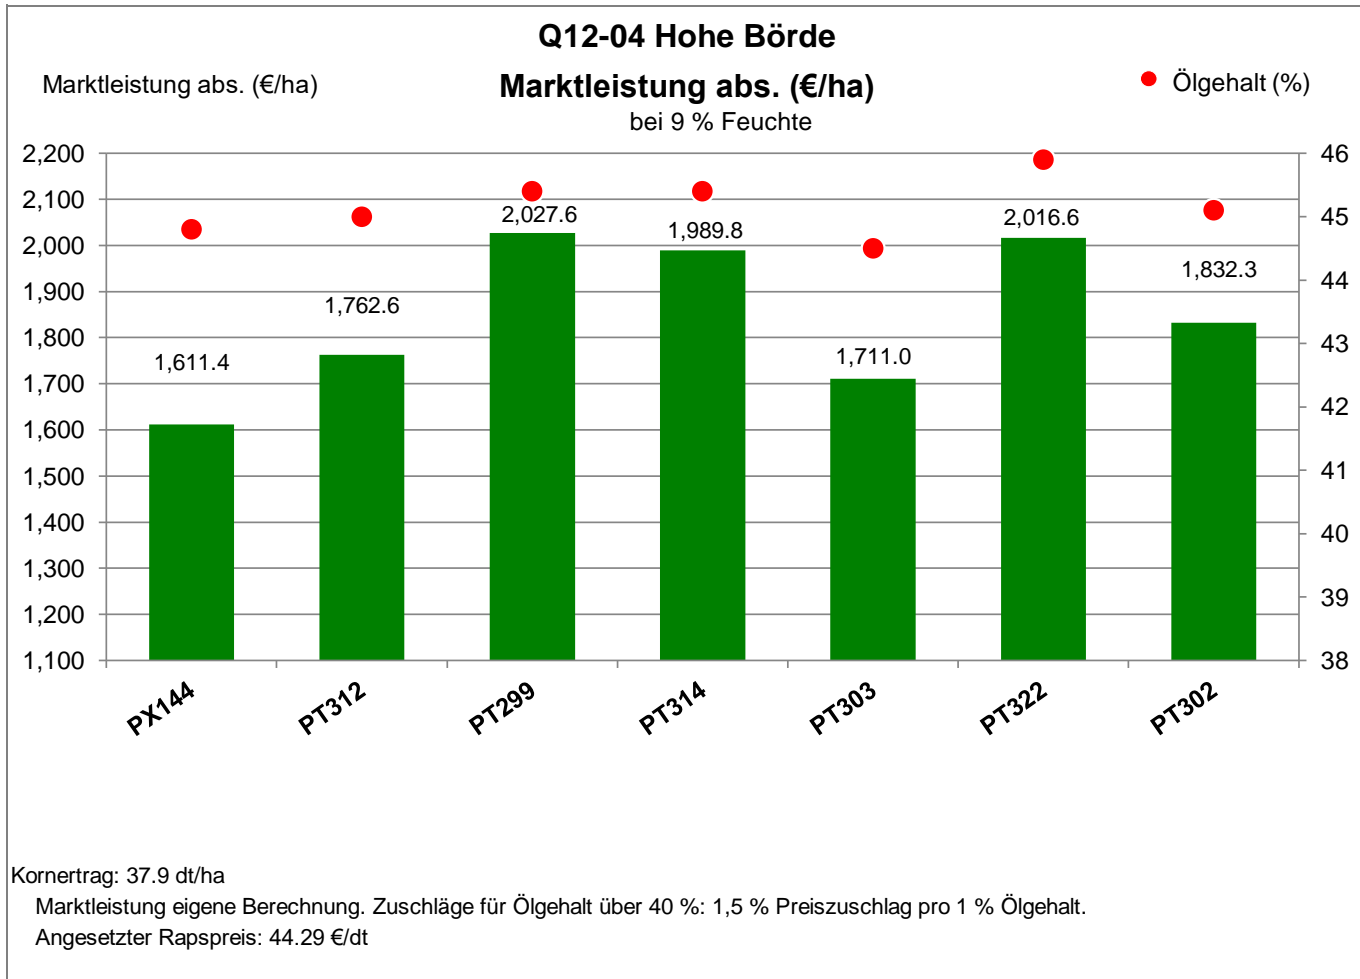

Landkreis Börde
Anbaugebiet Lößstandorte (Mittel- und Ostdeutschland)

Verkaufsberater:
Tobias Tornow
Mobil: 0151/ 12122280

Aussaat: 30. August 2023

Ernte: 18.7.2024

39167 Hohe Börde - Hohendodeleben

Landkreis Börde
Anbaugebiet Lößstandorte (Mittel- und Ostdeutschland)

Verkaufsberater:
Tobias Tornow
Mobil: 0151/ 12122280

Aussaat: 30. August 2023

Ernte: 18.7.2024

39167 Hohe Börde - Hohendodeleben

Landkreis Börde
 Anbaugebiet Lößstandorte (Mittel- und Ostdeutschland)

Verkaufsberater:
 Tobias Tornow
 Mobil: 0151/ 12122280

Aussaat: 30. August 2023

Ernte: 18.7.2024