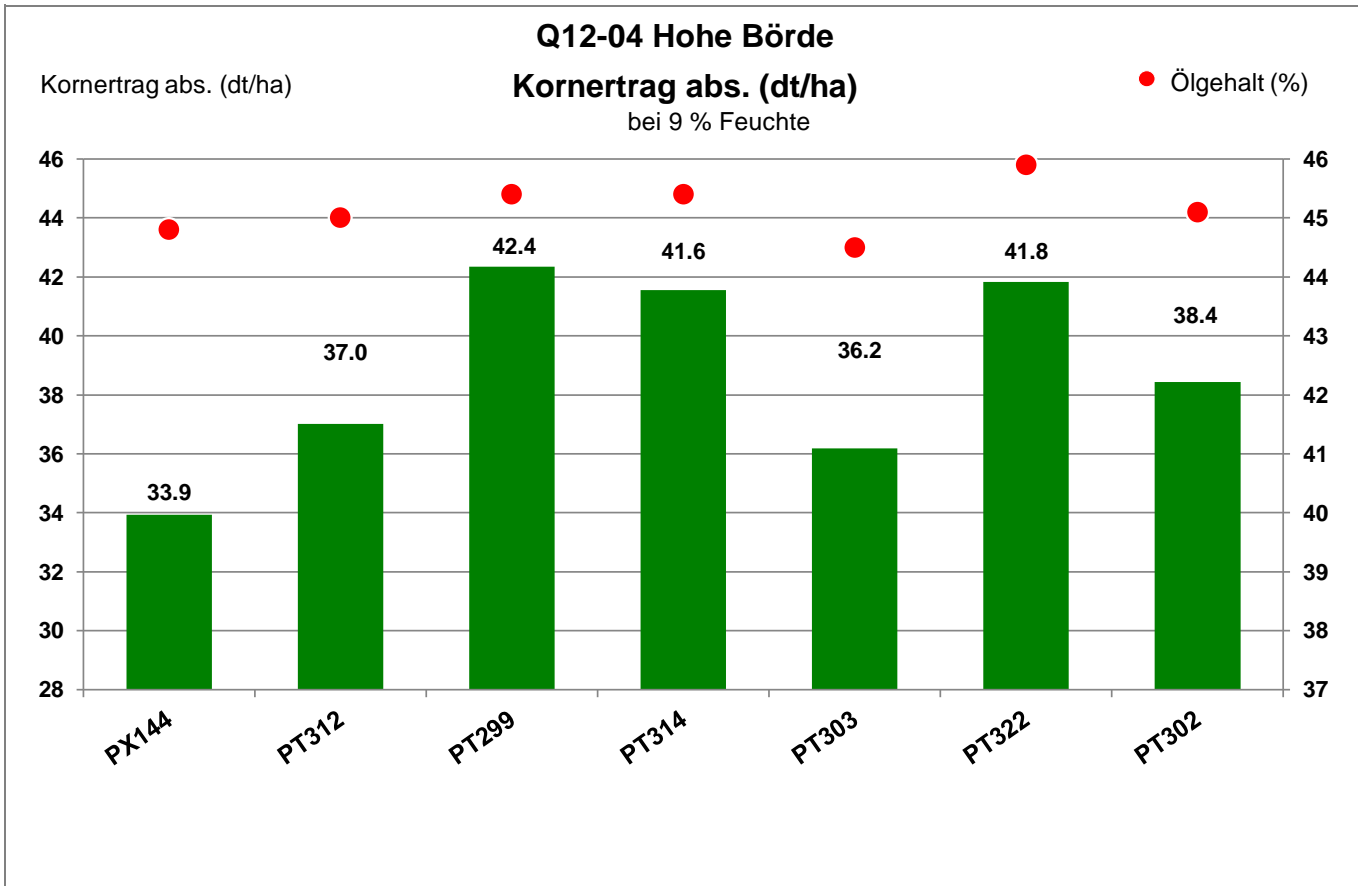

39167 Hohe Börde - Hohendodeleben

Landkreis Börde
Anbaugebiet Lößstandorte (Mittel- und Ostdeutschland)

Verkaufsberater:
Tobias Tornow
Mobil: 0151/ 12122280

Aussaat: 30. August 2023

Ernte: 18.7.2024

39167 Hohe Börde - Hohendodeleben

Landkreis Börde
Anbaugebiet Lößstandorte (Mittel- und Ostdeutschland)

Verkaufsberater:
Tobias Tornow
Mobil: 0151/ 12122280

Aussaat: 30. August 2023

Ernte: 18.7.2024

39167 Hohe Börde - Hohendodeleben

Landkreis Börde
Anbaugebiet Lößstandorte (Mittel- und Ostdeutschland)

Verkaufsberater:
Tobias Tornow
Mobil: 0151/ 12122280

Aussaat: 30. August 2023

Ernte: 18.7.2024

39167 Hohe Börde - Hohendodeleben

Landkreis Börde
 Anbaugebiet Lößstandorte (Mittel- und Ostdeutschland)

Verkaufsberater:
 Tobias Tornow
 Mobil: 0151/ 12122280

Aussaat: 30. August 2023

Ernte: 18.7.2024