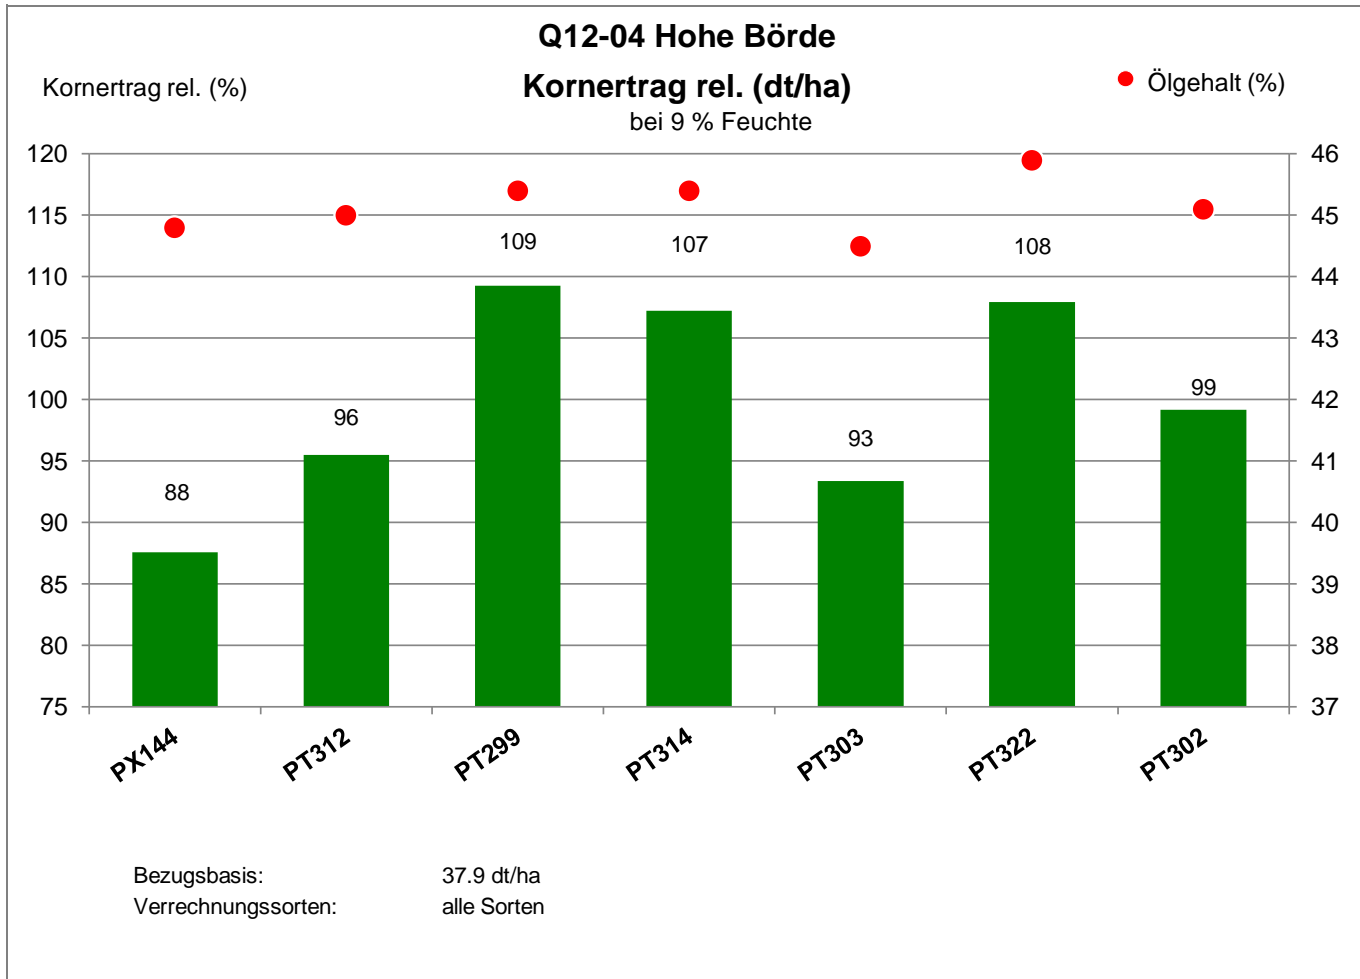

39167 Hohe Börde - Hohendodeleben

Landkreis Börde
Anbaugebiet Lößstandorte (Mittel- und Ostdeutschland)

Verkaufsberater:
Tobias Tornow
Mobil: 0151/ 12122280

Aussaat: 30. August 2023

Ernte: 18.7.2024

39167 Hohe Börde - Hohendodeleben

Landkreis Börde
Anbaugebiet Lößstandorte (Mittel- und Ostdeutschland)

Verkaufsberater:
Tobias Tornow
Mobil: 0151/ 12122280

Aussaat: 30. August 2023

Ernte: 18.7.2024

39167 Hohe Börde - Hohendodeleben

Landkreis Börde
Anbaugebiet Lößstandorte (Mittel- und Ostdeutschland)

Aussaat: 30. August 2023

Ernte: 18.7.2024