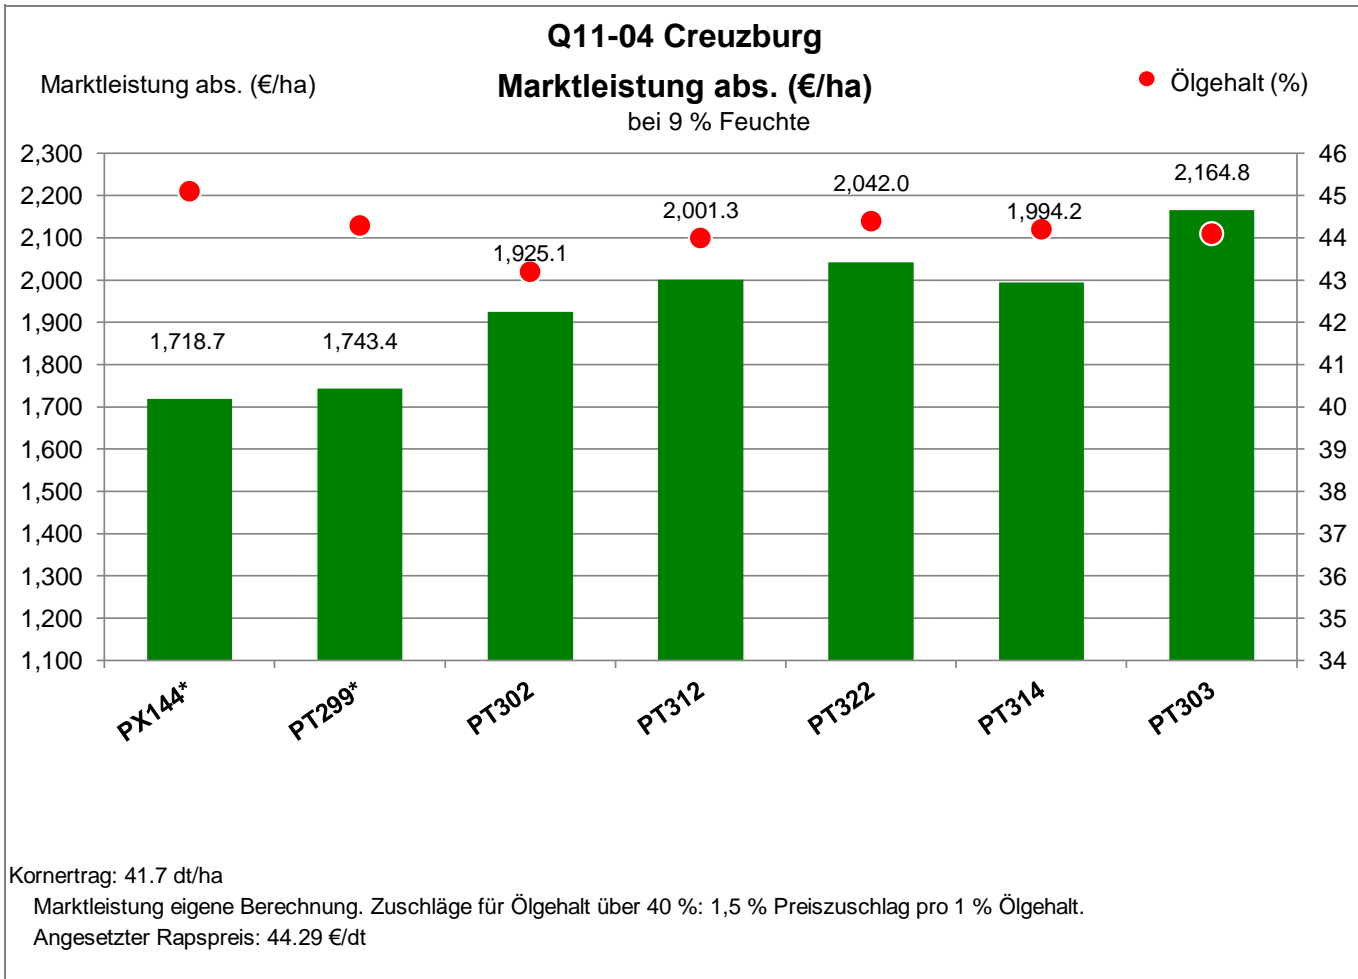

Landkreis Wartburgkreis
Anbaugebiet Verwitterungsstandorte Südost

Verkaufsberater:
Frank Morgenroth
Mobil: 01742108983

Aussaat: 23.08.2023

Ernte: 19.7.2024

* Wildschweinschaden

99831 Creuzburg

Landkreis Wartburgkreis
 Anbaugebiet Verwitterungsstandorte Südost

Verkaufsberater:
 Frank Morgenroth
 Mobil: 01742108983

Aussaat: 23.08.2023

Ernte: 19.7.2024

* Wildschweinschaden

99831 Creuzburg

Landkreis Wartburgkreis
 Anbaugebiet Verwitterungsstandorte Südost

Verkaufsberater:
 Frank Morgenroth
 Mobil: 01742108983

Aussaat: 23.08.2023

Ernte: 19.7.2024

* Wildschweinschaden