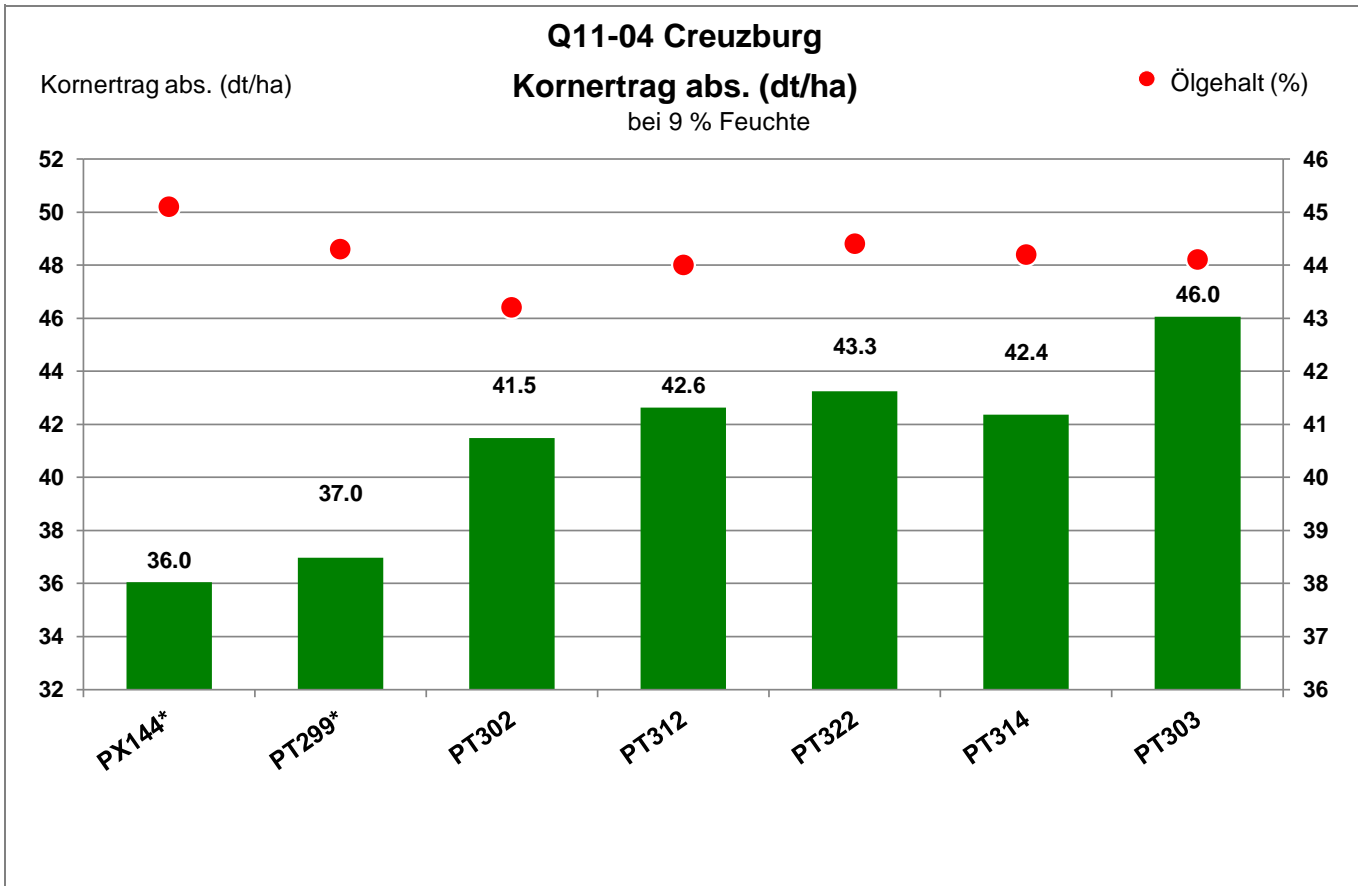

99831 Creuzburg

Landkreis Wartburgkreis
Anbaugebiet Verwitterungsstandorte Südost

Verkaufsberater:
Frank Morgenroth
Mobil: 01742108983

Aussaat: 23.08.2023

Ernte: 19.7.2024

* Wildschweinschaden

99831 Creuzburg

Landkreis Wartburgkreis
Anbaugebiet Verwitterungsstandorte Südost

Verkaufsberater:
Frank Morgenroth
Mobil: 01742108983

Aussaat: 23.08.2023

Ernte: 19.7.2024

* Wildschweinschaden

99831 Creuzburg

Landkreis Wartburgkreis
 Anbaugebiet Verwitterungsstandorte Südost

Verkaufsberater:
 Frank Morgenroth
 Mobil: 01742108983

Aussaat: 23.08.2023

Ernte: 19.7.2024

* Wildschweinschaden

99831 Creuzburg

Landkreis Wartburgkreis
 Anbaugebiet Verwitterungsstandorte Südost

Verkaufsberater:
 Frank Morgenroth
 Mobil: 01742108983

Aussaat: 23.08.2023

Ernte: 19.7.2024

* Wildschweinschaden