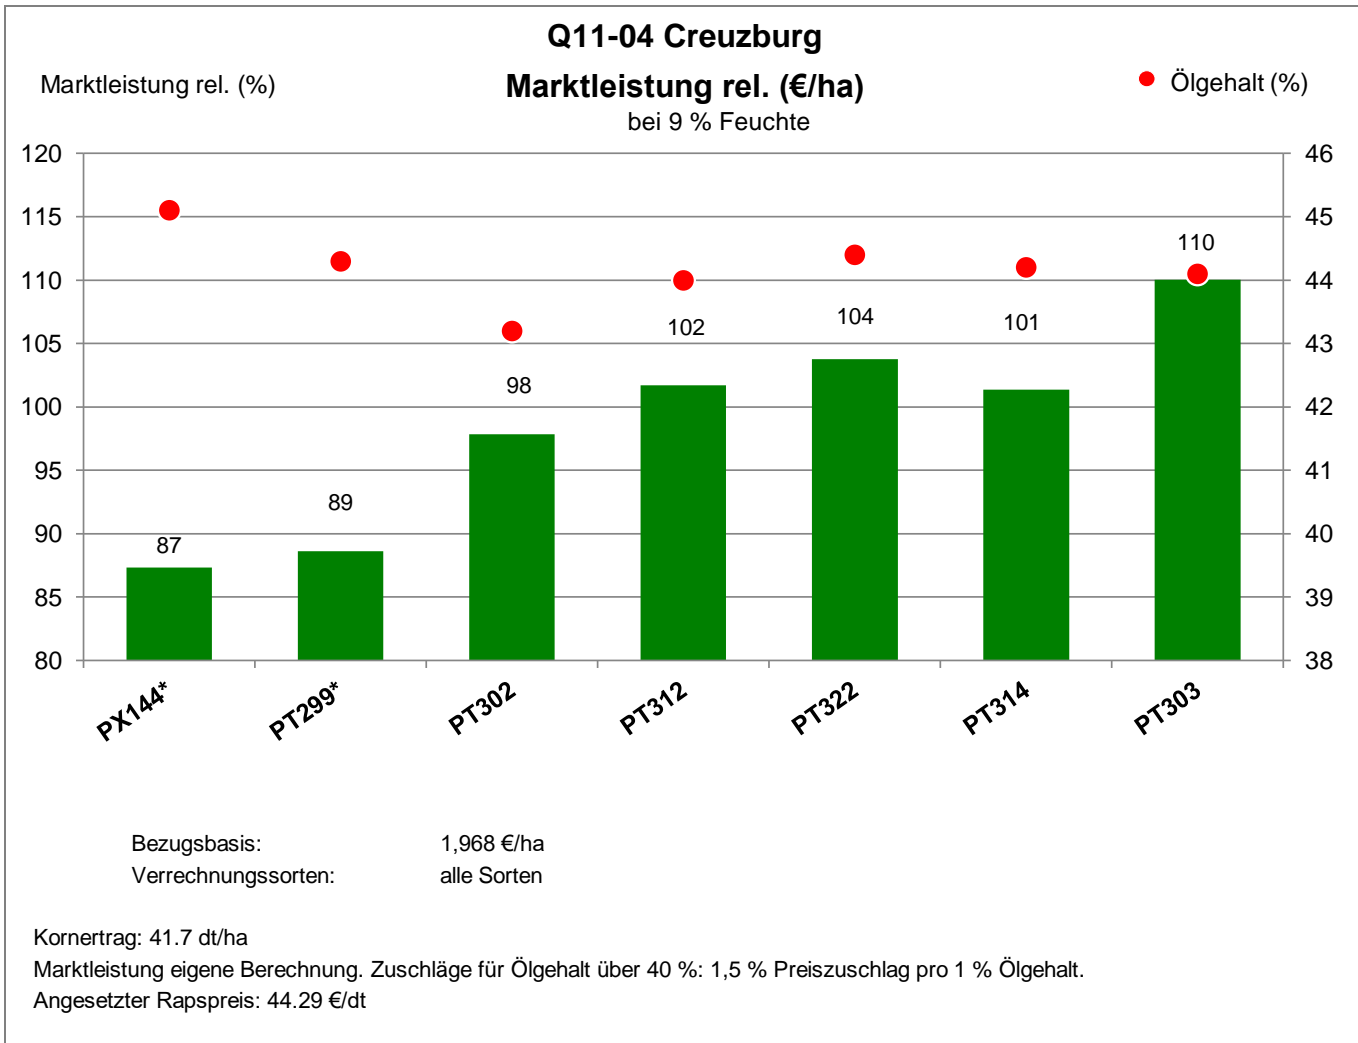

Landkreis Wartburgkreis
Anbaugebiet Verwitterungsstandorte Südost

Verkaufsberater:
Frank Morgenroth
Mobil: 01742108983

Aussaat: 23.08.2023

Ernte: 19.7.2024

* Wildschweinschaden

99831 Creuzburg

Landkreis Wartburgkreis
 Anbaugebiet Verwitterungsstandorte Südost

Verkaufsberater:
 Frank Morgenroth
 Mobil: 01742108983

Aussaat: 23.08.2023

Ernte: 19.7.2024

* Wildschweinschaden

99831 Creuzburg

Landkreis Wartburgkreis
 Anbaugebiet Verwitterungsstandorte Südost

Verkaufsberater:
 Frank Morgenroth
 Mobil: 01742108983

Aussaat: 23.08.2023

Ernte: 19.7.2024

* Wildschweinschaden