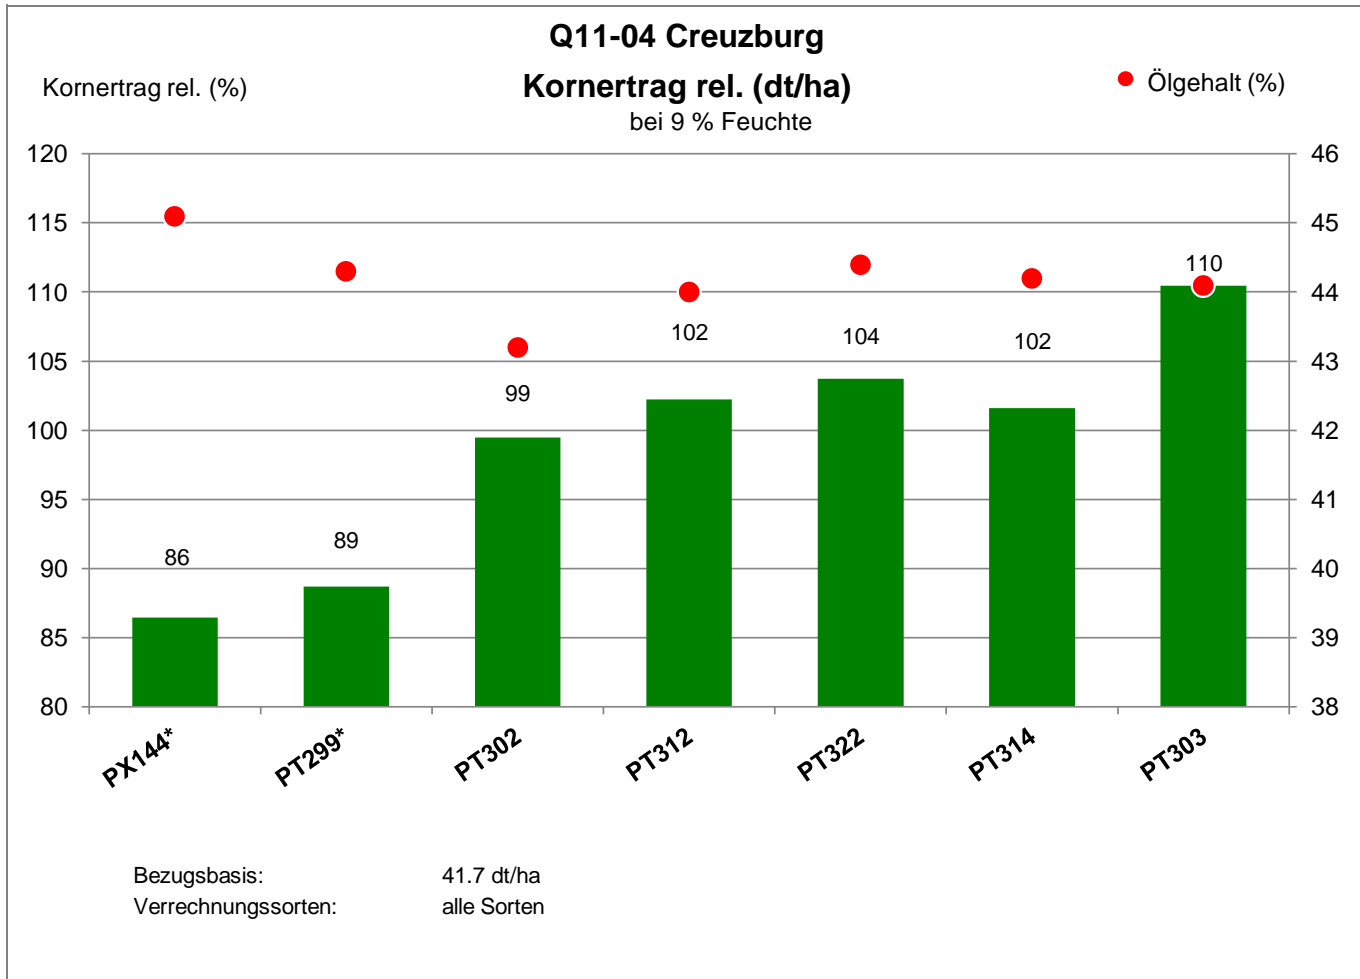

99831 Creuzburg

Landkreis Wartburgkreis
Anbaugebiet Verwitterungsstandorte Südost

Verkaufsberater:
Frank Morgenroth
Mobil: 01742108983

Aussaat: 23.08.2023

Ernte: 19.7.2024

* Wildschweinschaden

99831 Creuzburg

Landkreis Wartburgkreis
Anbaugebiet Verwitterungsstandorte Südost

Verkaufsberater:
Frank Morgenroth
Mobil: 01742108983

Aussaat: 23.08.2023

Ernte: 19.7.2024

* Wildschweinschaden

99831 Creuzburg

Landkreis Wartburgkreis
 Anbaugebiet Verwitterungsstandorte Südost

Verkaufsberater:
 Frank Morgenroth
 Mobil: 01742108983

Aussaat: 23.08.2023

Ernte: 19.7.2024

* Wildschweinschaden

99831 Creuzburg

Landkreis Wartburgkreis
 Anbaugebiet Verwitterungsstandorte Südost

Verkaufsberater:
 Frank Morgenroth
 Mobil: 01742108983

Aussaat: 23.08.2023

Ernte: 19.7.2024

* Wildschweinschaden