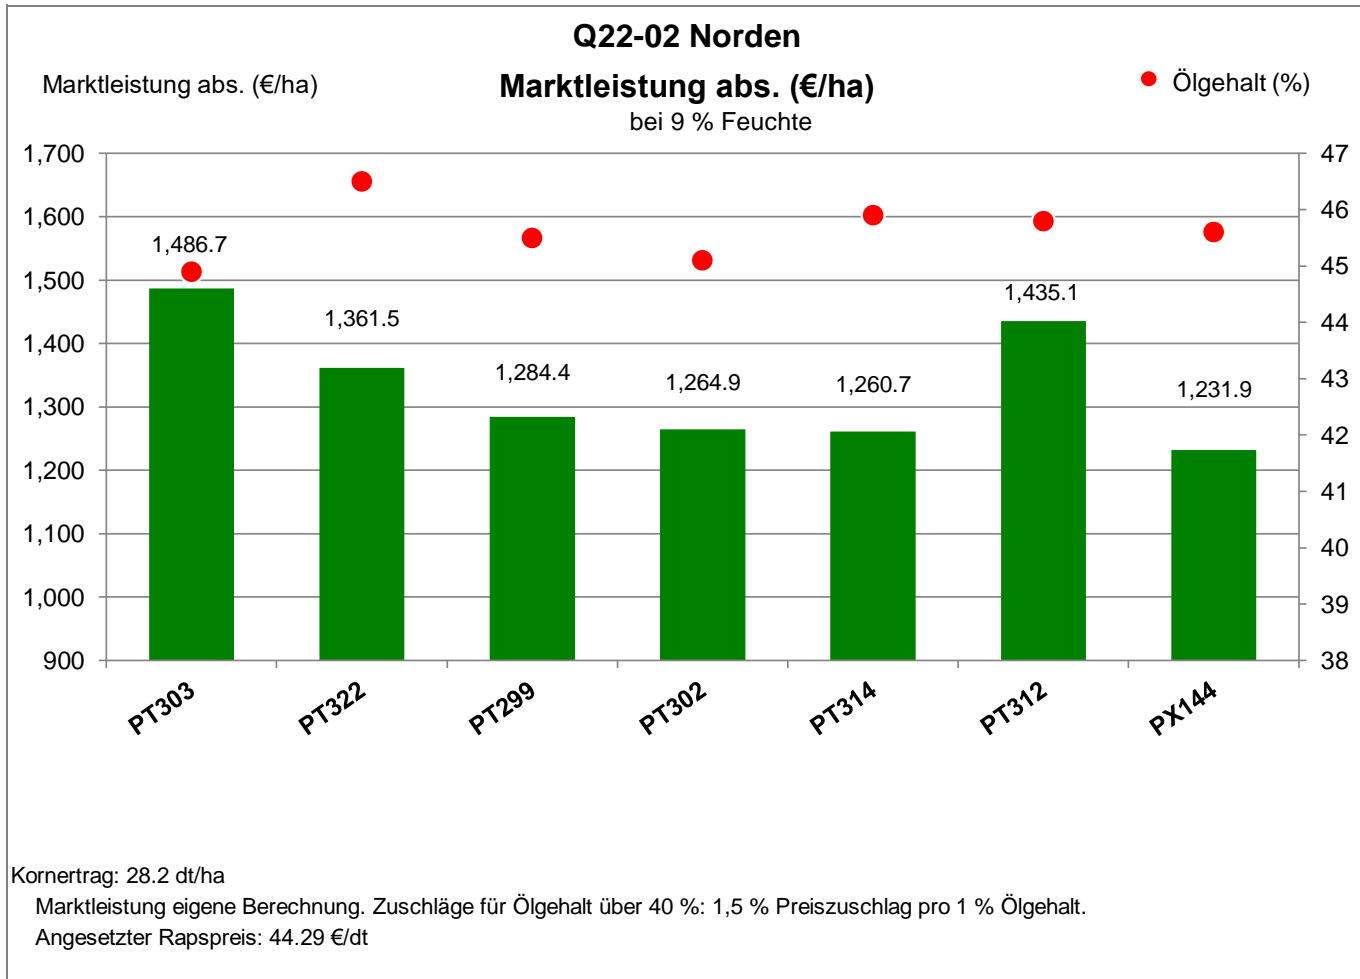

Aussaat: 4. September 2023

Ernte: 30.7.2024

26506 Norden

Anbaugebiet Marsch

Verkaufsberater:
Weers
Mobil: 0174 4718042

Aussaat: 4. September 2023

Ernte: 30.7.2024

26506 Norden

Anbaugebiet Marsch

Verkaufsberater:
 Weers
 Mobil: 0174 4718042

Aussaat: 4. September 2023

Ernte: 30.7.2024