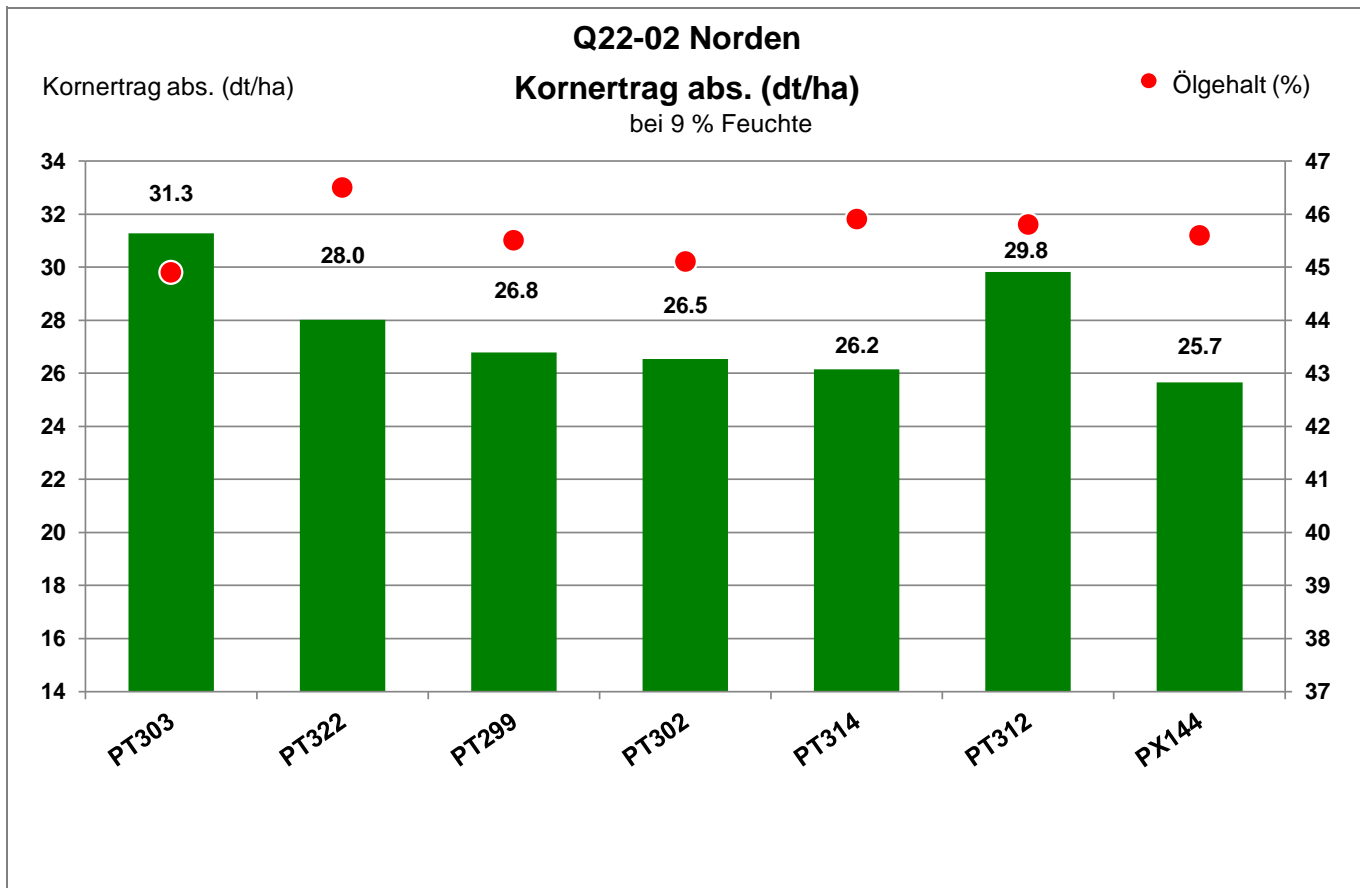

26506 Norden

Anbaugebiet Marsch

Verkaufsberater:
Weers
Mobil: 0174 4718042

Aussaat: 4. September 2023

Ernte: 30.7.2024