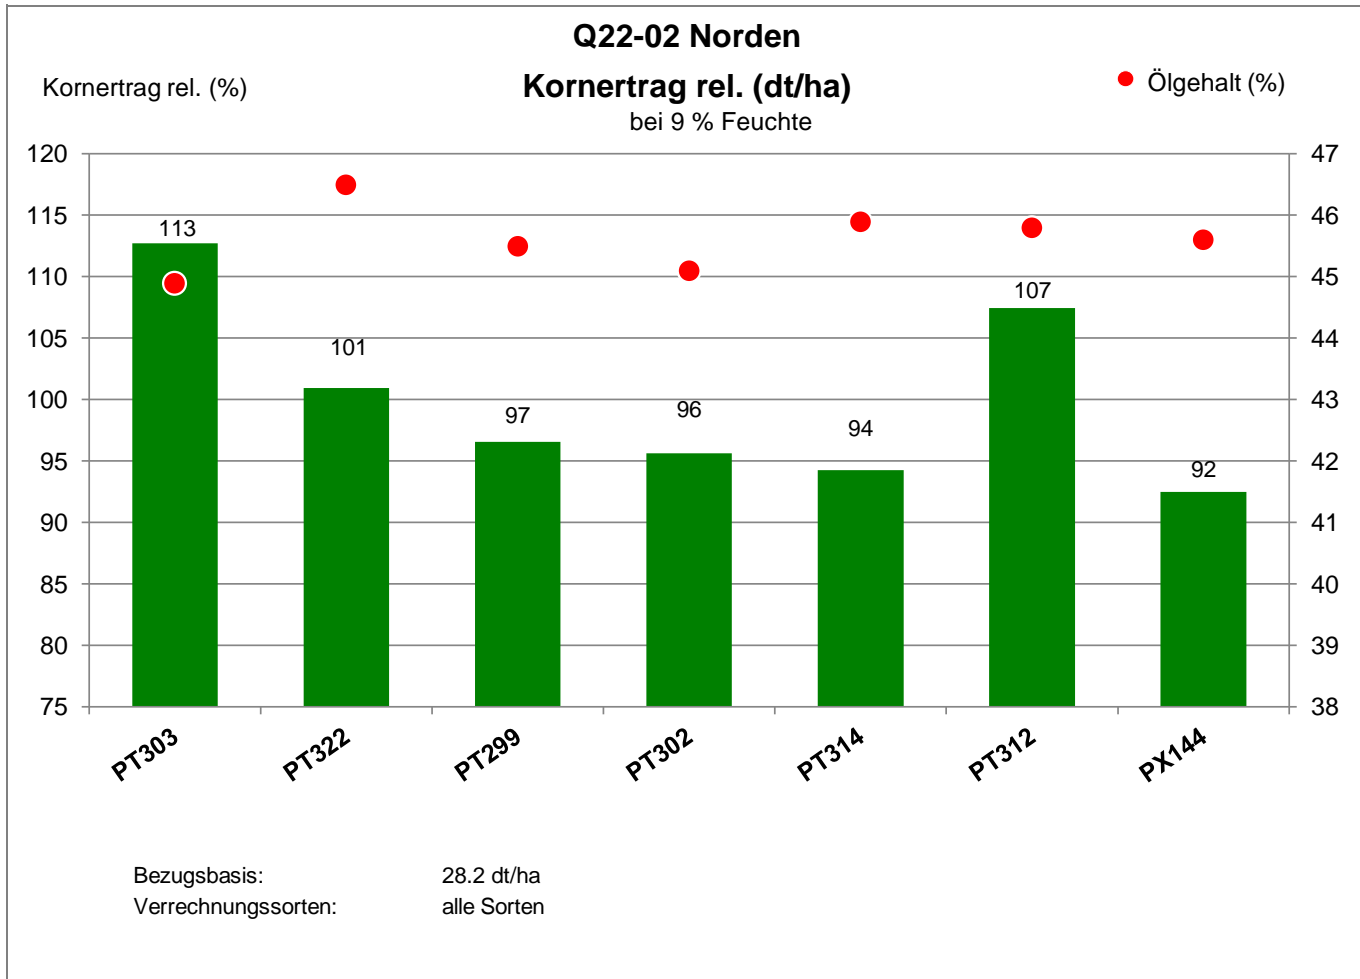

Aussaat: 4. September 2023

Ernte: 30.7.2024

26506 Norden

Anbaugebiet Marsch

Verkaufsberater:
Weers
Mobil: 0174 4718042

Aussaat: 4. September 2023

Ernte: 30.7.2024

26506 Norden