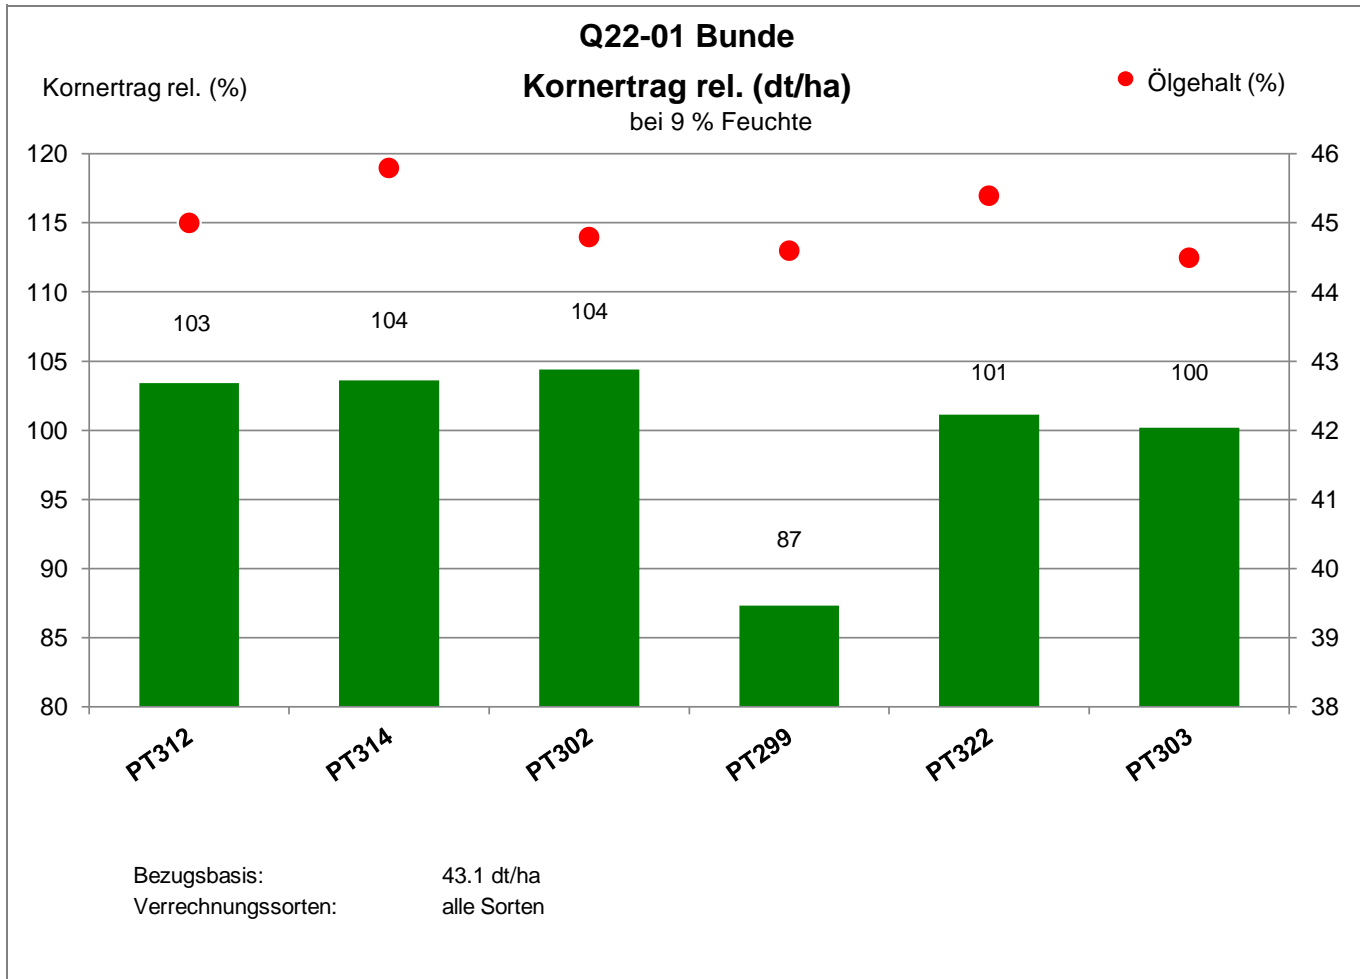

Aussaat: 23. August 2023

Ernte: 20.7.2024

26831 Bunde

Anbaugebiet Marsch

Verkaufsberater:
Weers
Mobil: 0174 4718042

Aussaat: 23. August 2023

Ernte: 20.7.2024

26831 Bunde