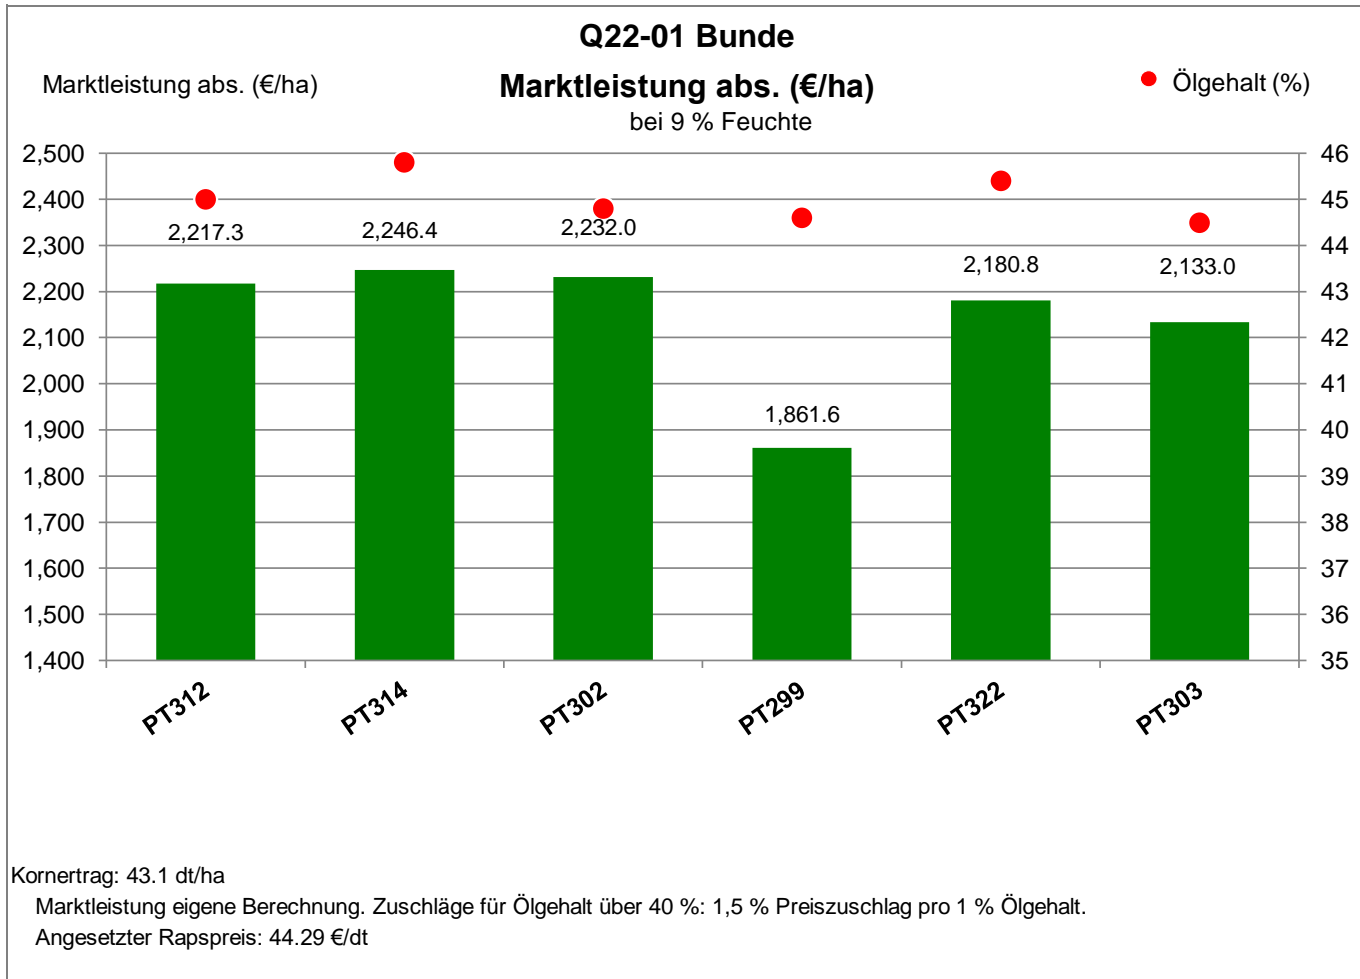

Aussaat: 23. August 2023

Ernte: 20.7.2024

26831 Bunde

Anbaugebiet Marsch

Verkaufsberater:
Weers
Mobil: 0174 4718042

Aussaat: 23. August 2023

Ernte: 20.7.2024

26831 Bunde

Anbaugebiet Marsch

Verkaufsberater:
Weers
Mobil: 0174 4718042

Aussaat: 23. August 2023

Ernte: 20.7.2024