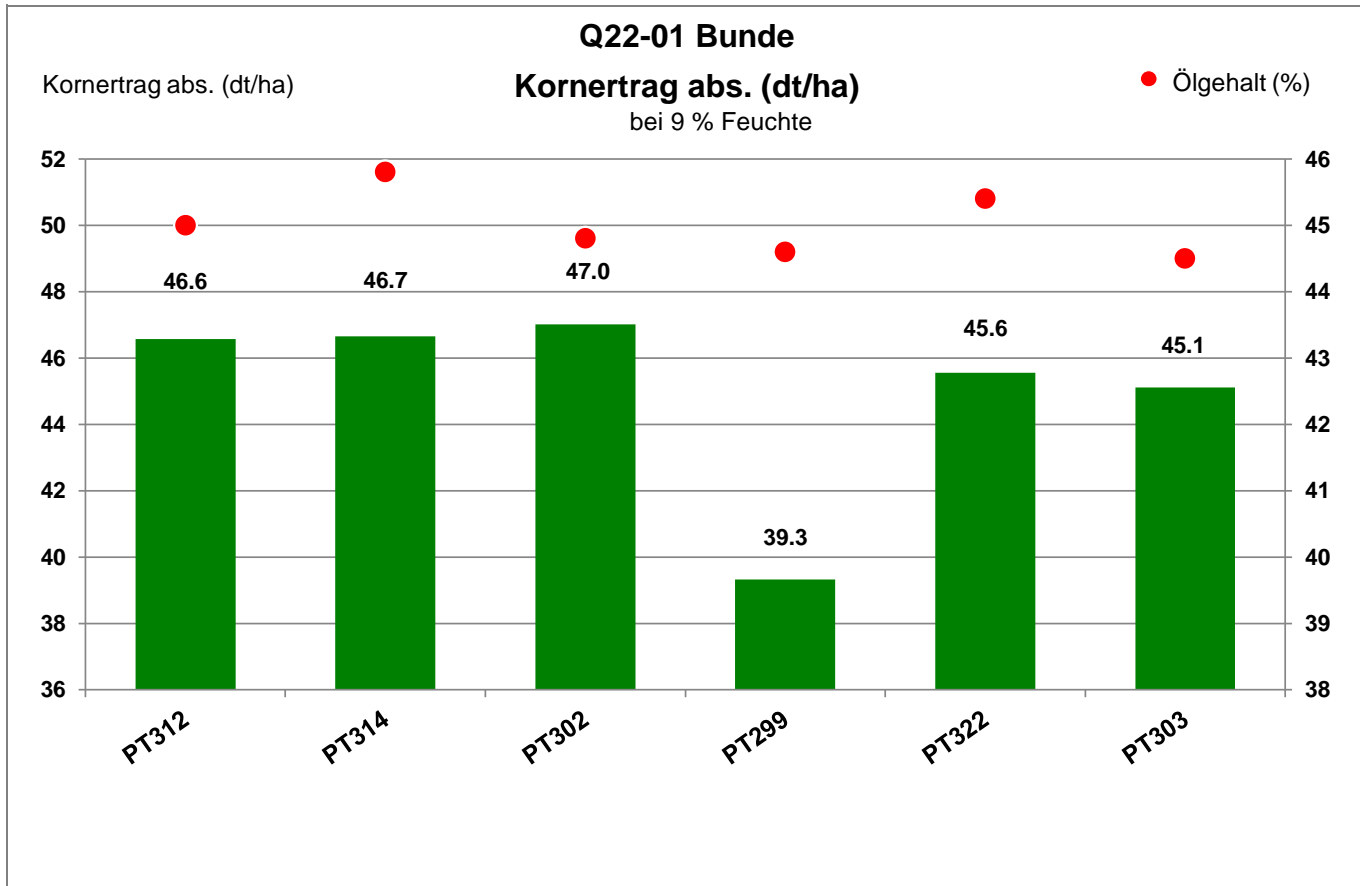

26831 Bunde

Anbaugebiet Marsch

Verkaufsberater:
Weers
Mobil: 0174 4718042

Aussaat: 23. August 2023

Ernte: 20.7.2024