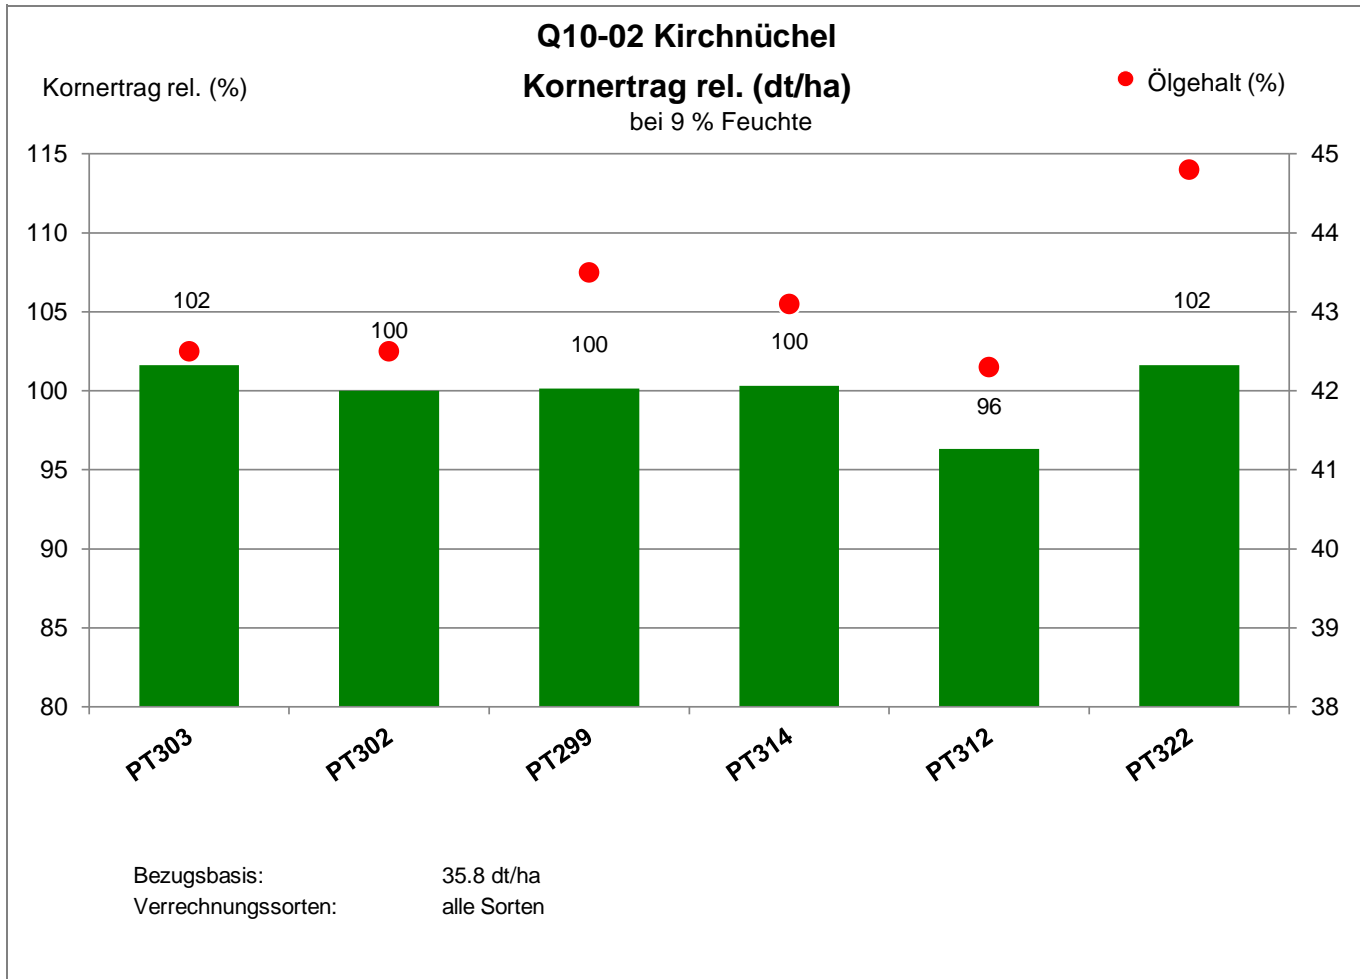

23714 Kirchnüchel

Landkreis Plön  
Anbaugebiet Östliches Hügelland SH

Verkaufsberater:  
Fahje  
Mobil: 0152-54635832

Spätfrost am Standort

Aussaat: 26.08.2023

Ernte: 31.7.2024

23714 Kirchnüchel

Landkreis Plön  
Anbaugebiet Östliches Hügelland SH

Verkaufsberater:  
Fahje  
Mobil: 0152-54635832

Spätfrost am Standort

Aussaat: 26.08.2023

Ernte: 31.7.2024

23714 Kirchnüchel

Landkreis Plön  
Anbaugebiet Östliches Hügelland SH

Verkaufsberater:  
Fahje  
Mobil: 0152-54635832

Spätfrost am Standort

Aussaat: 26.08.2023

Ernte: 31.7.2024

23714 Kirchnüchel

Landkreis Plön  
Anbaugebiet Östliches Hügelland SH

Verkaufsberater:  
Fahje  
Mobil: 0152-54635832

Spätfrost am Standort

Aussaat: 26.08.2023

Ernte: 31.7.2024