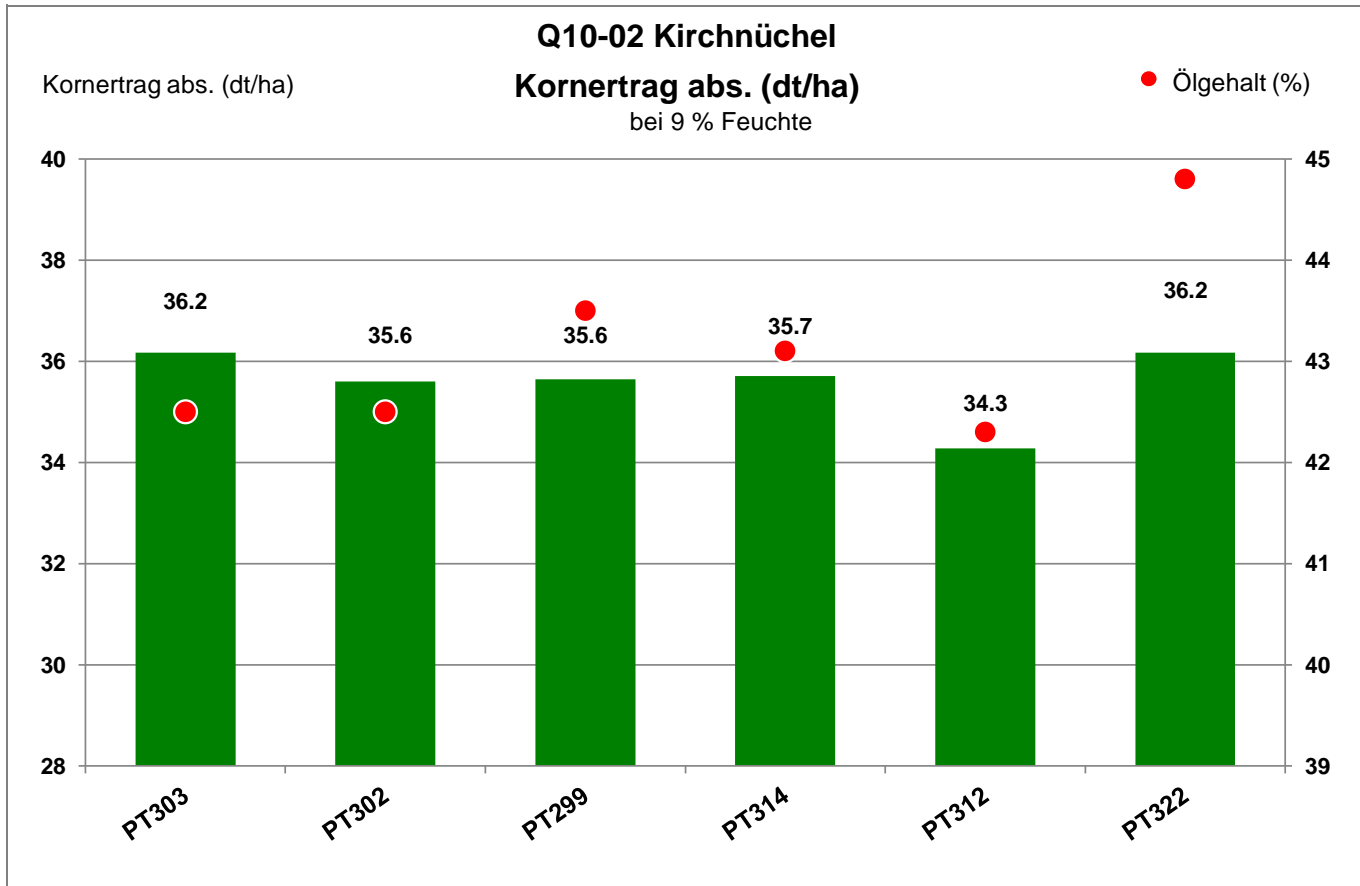

23714 Kirchnüchel

Landkreis Plön
Anbaugebiet Östliches Hügelland SH

Verkaufsberater:
Fahje
Mobil: 0152-54635832

Spätfrost am Standort

Aussaat: 26.08.2023

Ernte: 31.7.2024