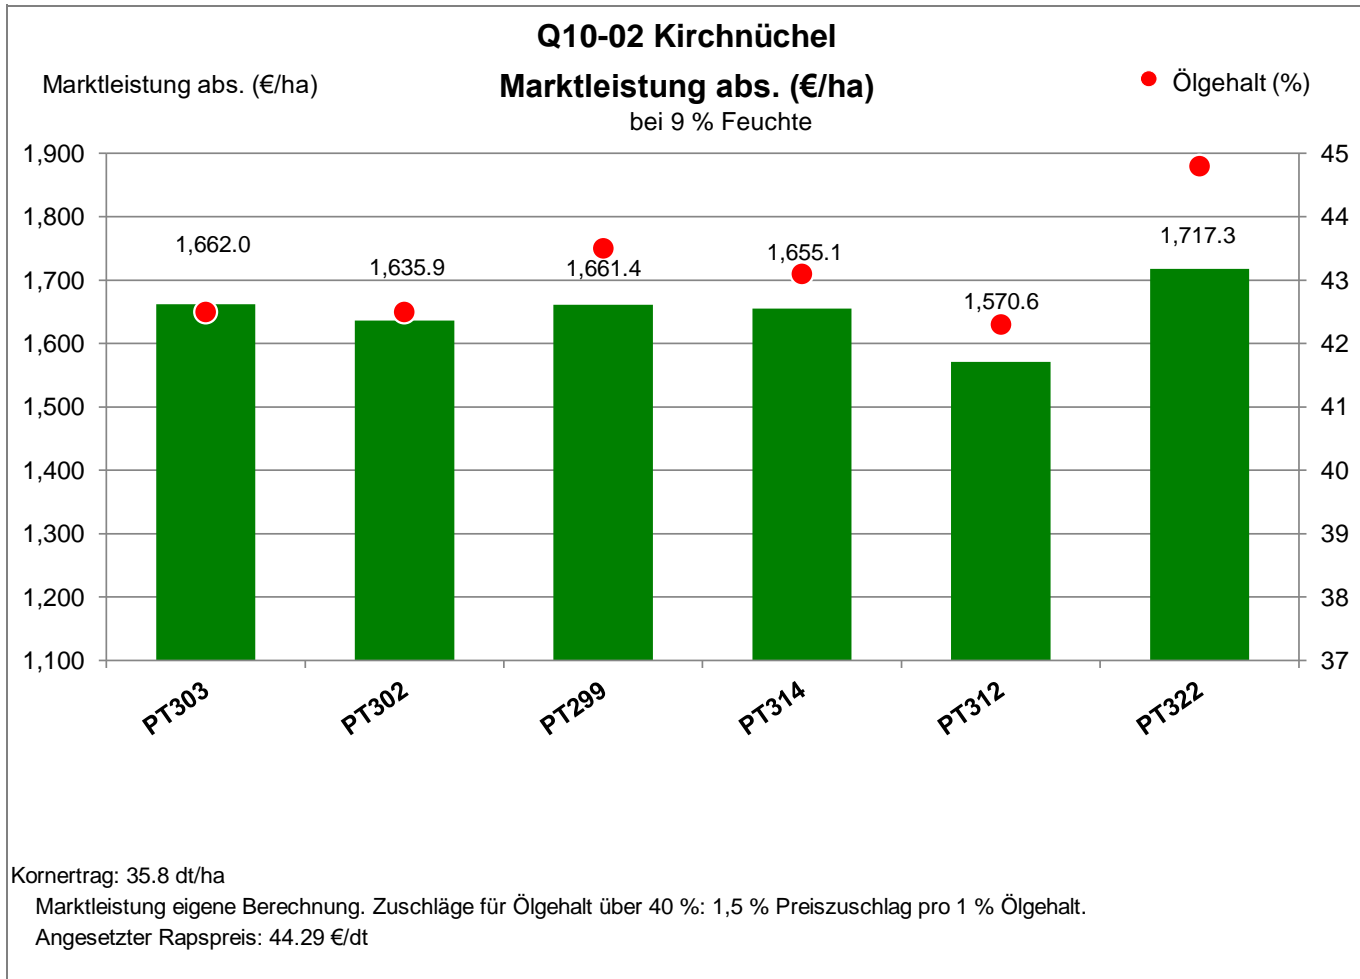

Verkaufsberater:  
Fahje  
Mobil: 0152-54635832

Spätfrost am Standort

Aussaat: 26.08.2023

Ernte: 31.7.2024

23714 Kirchnüchel

Landkreis Plön  
Anbaugebiet Östliches Hügelland SH

Verkaufsberater:  
Fahje  
Mobil: 0152-54635832

Spätfrost am Standort

Aussaat: 26.08.2023

Ernte: 31.7.2024

23714 Kirchnüchel

Landkreis Plön  
Anbaugebiet Östliches Hügelland SH

Verkaufsberater:  
Fahje  
Mobil: 0152-54635832

Spätfrost am Standort

Aussaat: 26.08.2023

Ernte: 31.7.2024