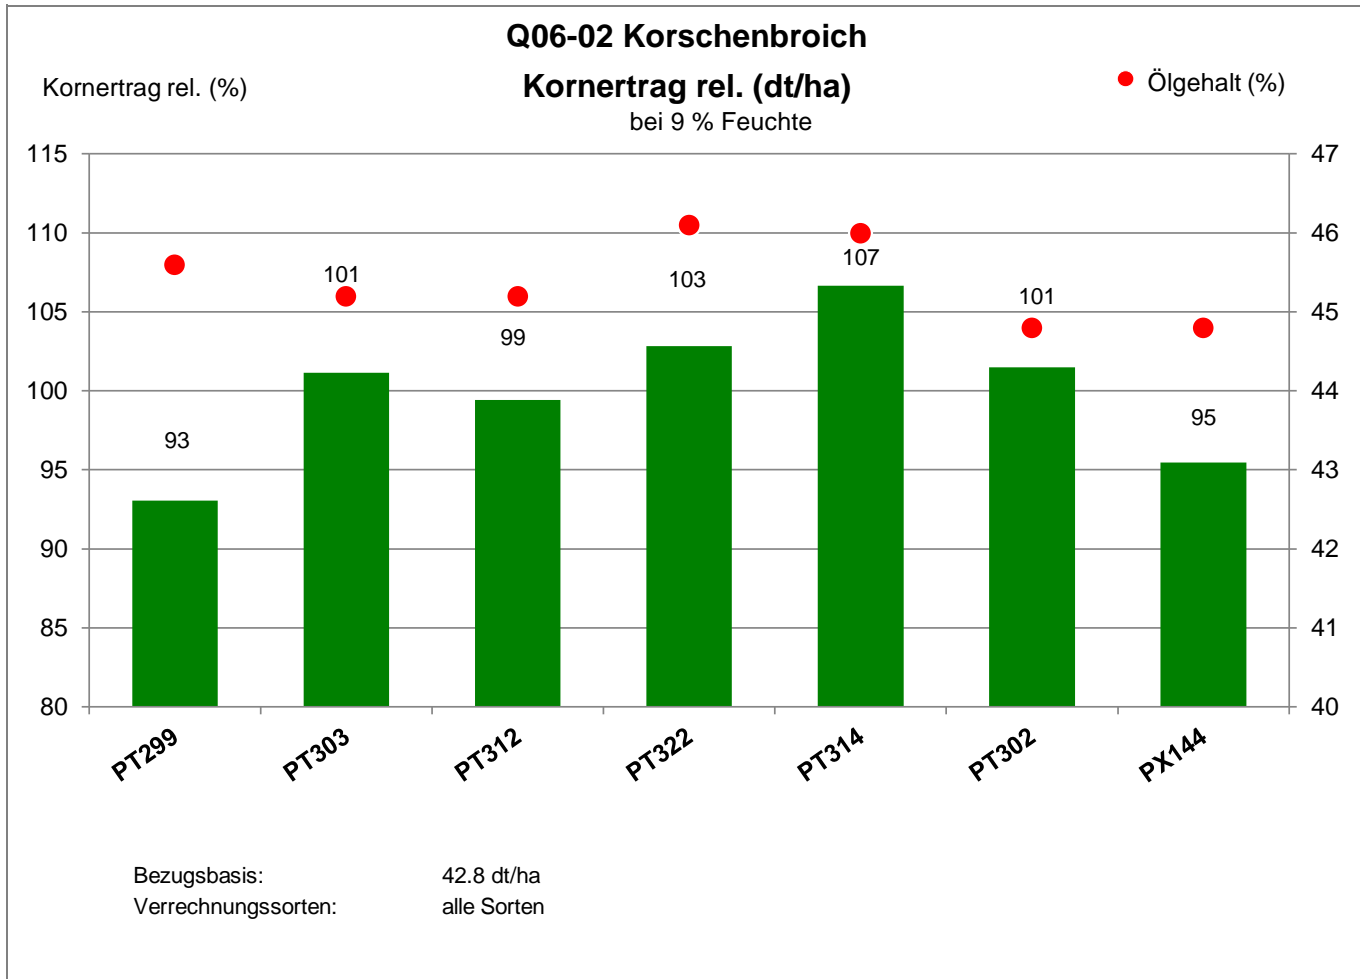

41352 Korschenbroich - Herrenshoff

Landkreis Rhein-Kreis Neuss
Anbaugebiet Sandböden Nordwest

Verkaufsberater:
Rottmann
Mobil: 0171/6459905

Aussaat: 10.09.2023

Ernte: 18.7.2024

41352 Korschenbroich - Herrenshoff

Landkreis Rhein-Kreis Neuss
Anbaugebiet Sandböden Nordwest

Verkaufsberater:
Rottmann
Mobil: 0171/6459905

Aussaat: 10.09.2023

Ernte: 18.7.2024

41352 Korschenbroich - Herrenshoff

Landkreis Rhein-Kreis Neuss
 Anbaugebiet Sandböden Nordwest

Aussaat: 10.09.2023

Ernte: 18.7.2024