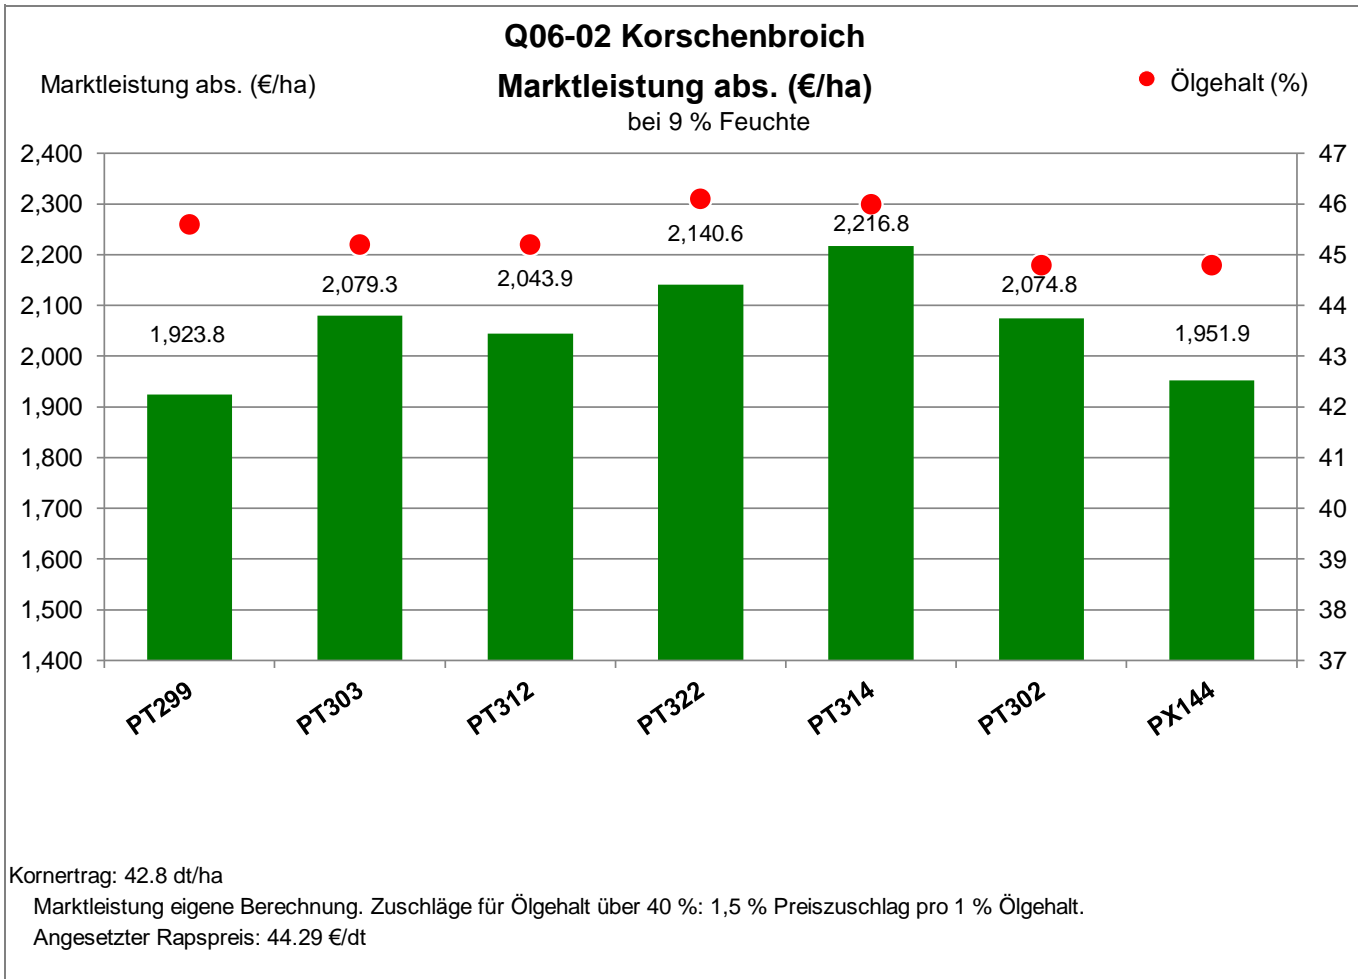

41352 Korschenbroich - Herrenshoff

Landkreis Rhein-Kreis Neuss
Anbaugebiet Sandböden Nordwest

Verkaufsberater:
Rottmann
Mobil: 0171/6459905

Aussaat: 10.09.2023

Ernte: 18.7.2024