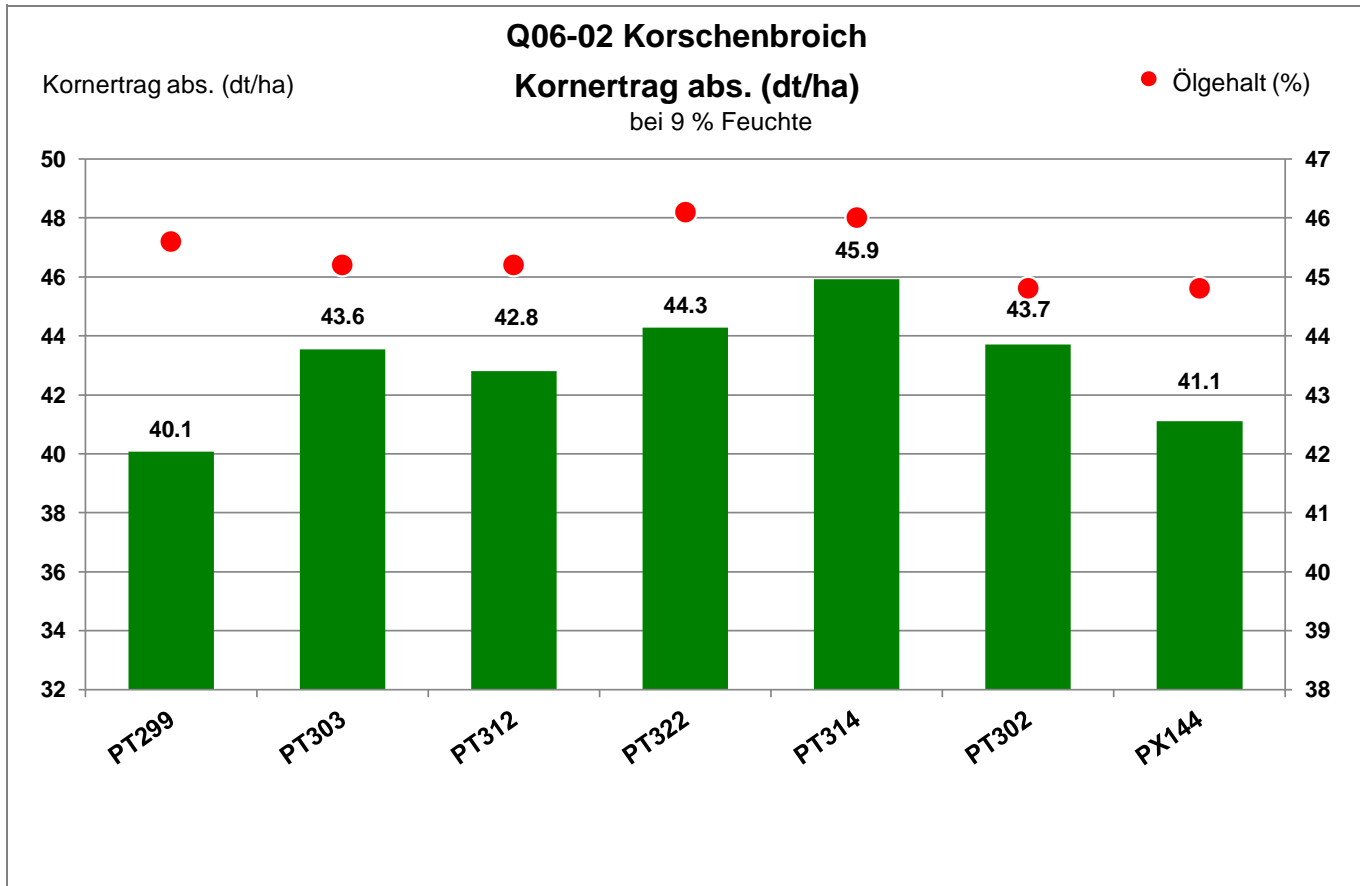

41352 Korschenbroich - Herrenshoff

Landkreis Rhein-Kreis Neuss
Anbaugebiet Sandböden Nordwest

Verkaufsberater:
Rottmann
Mobil: 0171/6459905

Aussaat: 10.09.2023

Ernte: 18.7.2024

41352 Korschenbroich - Herrenshoff

Landkreis Rhein-Kreis Neuss
Anbaugebiet Sandböden Nordwest

Verkaufsberater:
Rottmann
Mobil: 0171/6459905

Aussaat: 10.09.2023

Ernte: 18.7.2024

41352 Korschenbroich - Herrenshoff

Landkreis Rhein-Kreis Neuss
 Anbaugebiet Sandböden Nordwest

Aussaat: 10.09.2023

Ernte: 18.7.2024