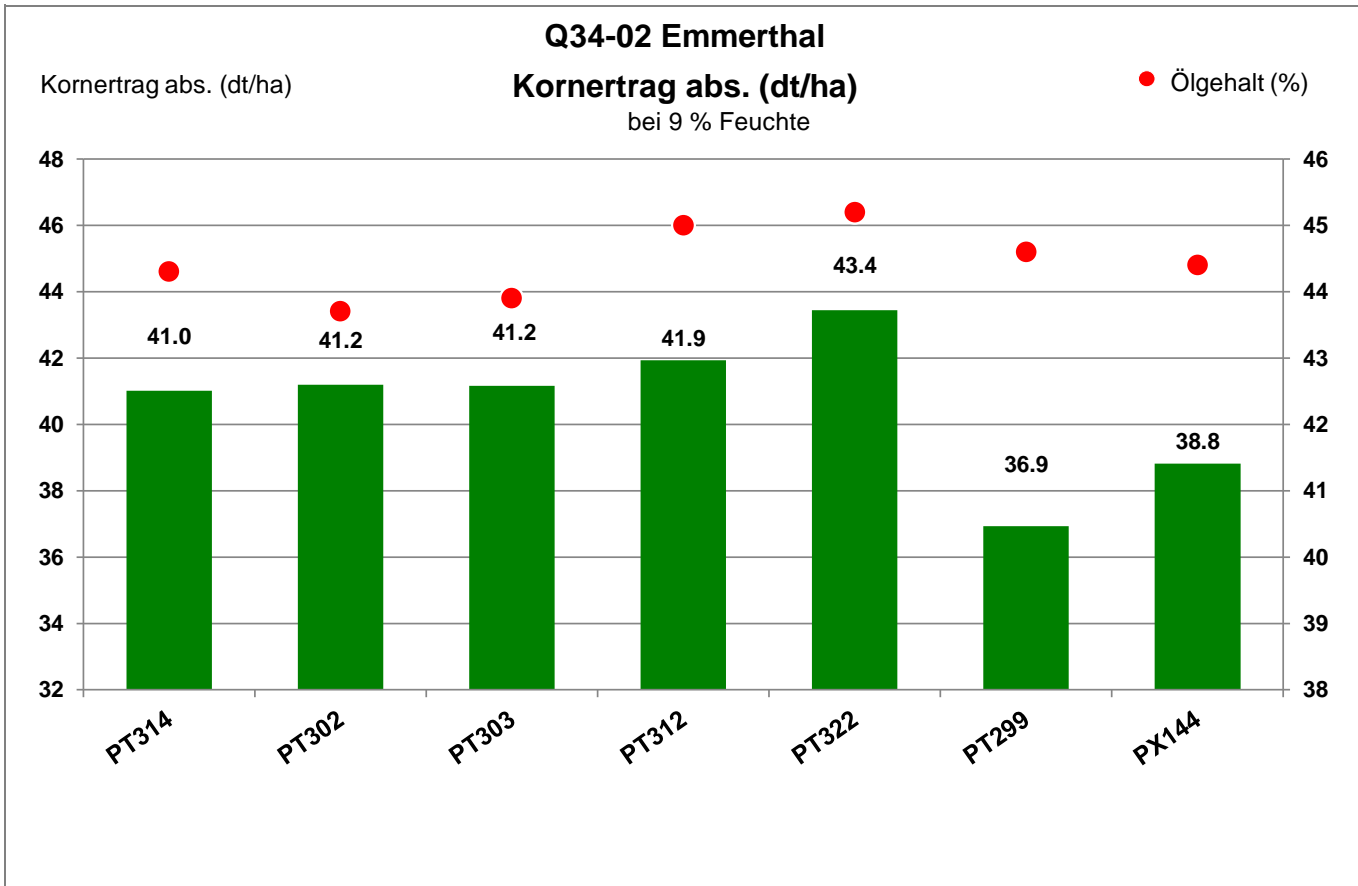

31860 Emmerthal

Anbaugebiet Lehm Böden Nordwest

Verkaufsberater:
Geffers
Mobil: 0172-9841918

Aussaat: 6. September 2023

Ernte: 31.7.2024

31860 Emmerthal

Anbaugebiet Lehm Böden Nordwest

Verkaufsberater:
 Geffers
 Mobil: 0172-9841918

Aussaat: 6. September 2023

Ernte: 31.7.2024

31860 Emmerthal

Anbaugebiet Lehm Böden Nordwest

Verkaufsberater:
Geffers
Mobil: 0172-9841918

Aussaat: 6. September 2023

Ernte: 31.7.2024

Q34-02 Emmerthal

Kornertrag: 40.5 dt/ha

Marktleistung eigene Berechnung. Zuschläge für Ölgehalt über 40 %: 1,5 % Preiszuschlag pro 1 % Ölgehalt.

Angesetzter Rapspreis: 44.29 €/dt

31860 Emmerthal

Anbaugebiet Lehm Böden Nordwest

Verkaufsberater:
 Geffers
 Mobil: 0172-9841918

Aussaat: 6. September 2023

Ernte: 31.7.2024