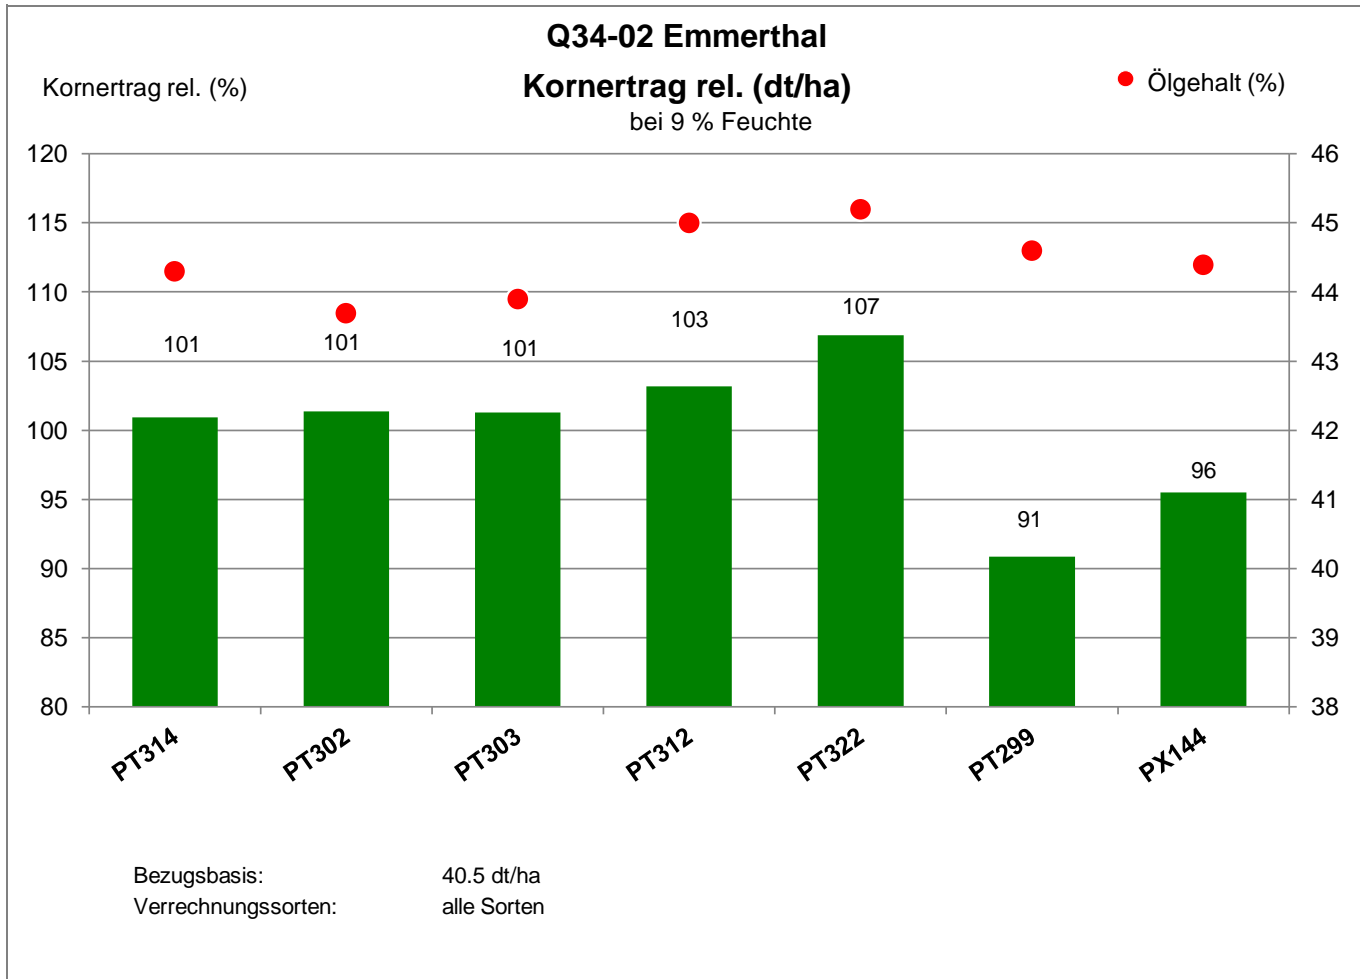

31860 Emmerthal

Anbaugebiet Lehm Böden Nordwest

Verkaufsberater:
Geffers
Mobil: 0172-9841918

Aussaat: 6. September 2023

Ernte: 31.7.2024

31860 Emmerthal

Anbaugebiet Lehm Böden Nordwest

Verkaufsberater:
 Geffers
 Mobil: 0172-9841918

Aussaat: 6. September 2023

Ernte: 31.7.2024

31860 Emmerthal

Anbaugebiet Lehm Böden Nordwest

Verkaufsberater:
Geffers
Mobil: 0172-9841918

Aussaat: 6. September 2023

Ernte: 31.7.2024

Q34-02 Emmerthal

Kornertrag: 40.5 dt/ha

Marktleistung eigene Berechnung. Zuschläge für Ölgehalt über 40 %: 1,5 % Preiszuschlag pro 1 % Ölgehalt.

Angesetzter Rapspreis: 44.29 €/dt

31860 Emmerthal

Anbaugebiet Lehm Böden Nordwest

Verkaufsberater:
 Geffers
 Mobil: 0172-9841918

Aussaat: 6. September 2023

Ernte: 31.7.2024