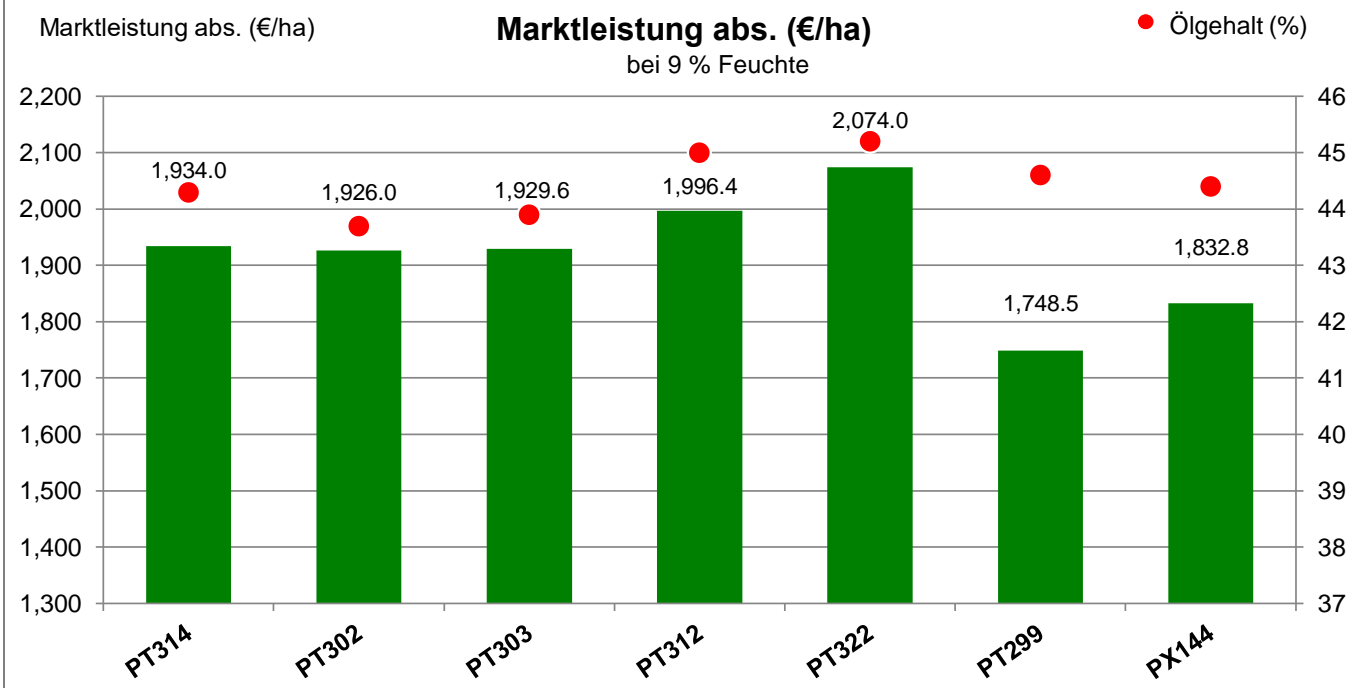

Aussaat: 6. September 2023

Ernte: 31.7.2024

31860 Emmerthal

Anbaugebiet Lehm Böden Nordwest

Verkaufsberater:
Geffers
Mobil: 0172-9841918

Aussaat: 6. September 2023

Ernte: 31.7.2024

Q34-02 Emmerthal

Kornertrag: 40.5 dt/ha

Marktleistung eigene Berechnung. Zuschläge für Ölgehalt über 40 %: 1,5 % Preiszuschlag pro 1 % Ölgehalt.

Angesetzter Rapspreis: 44.29 €/dt

31860 Emmerthal

Anbaugebiet Lehm Böden Nordwest

Verkaufsberater:
 Geffers
 Mobil: 0172-9841918

Aussaat: 6. September 2023

Ernte: 31.7.2024