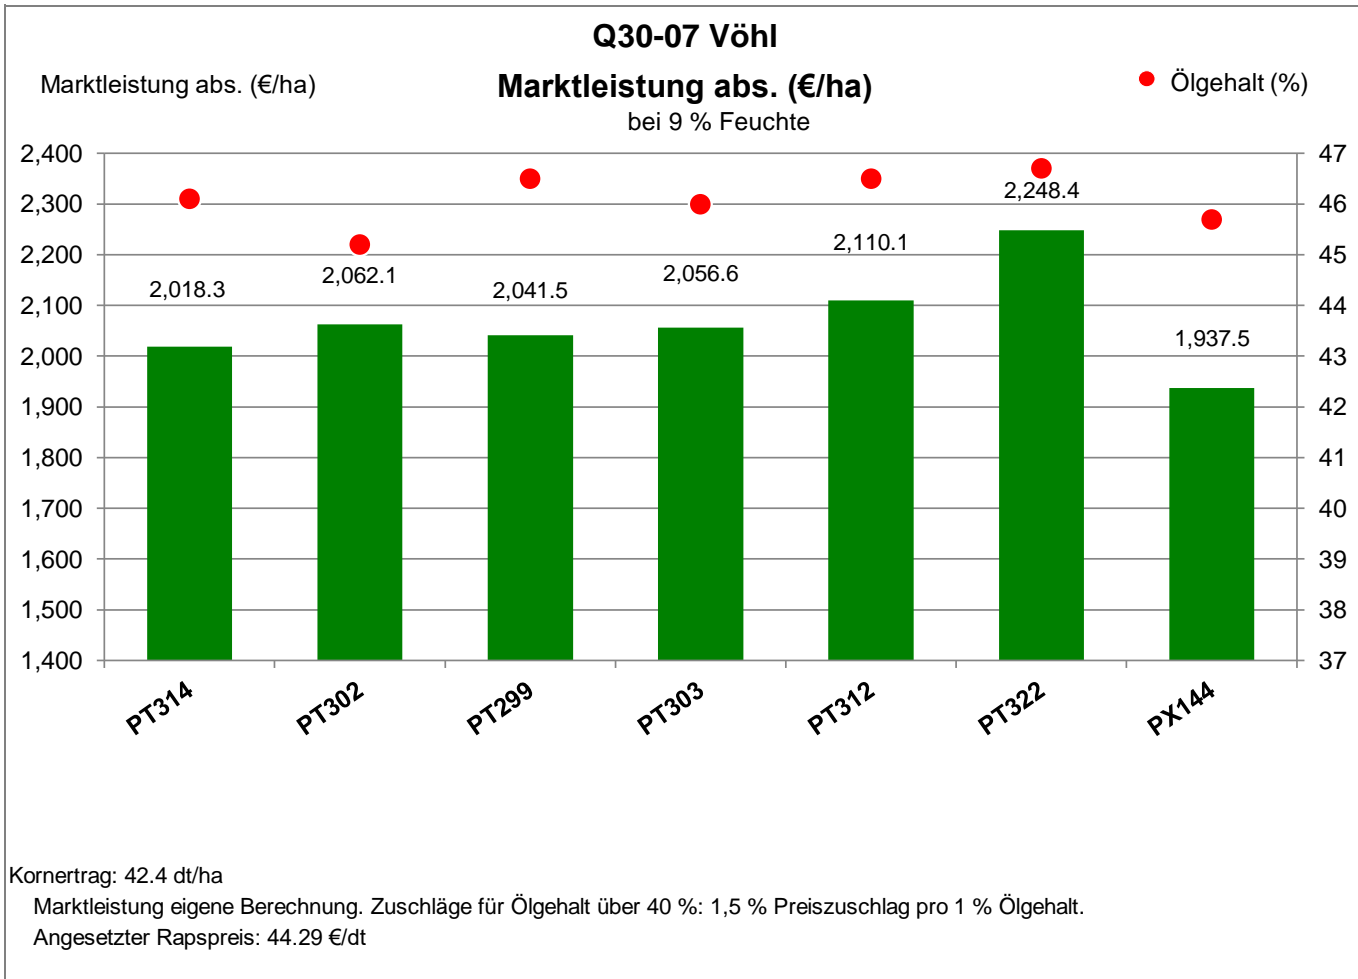

34516 Vöhl

Anbaugebiet Höhenlagen Mitte/West

Verkaufsberater:
Marc Werner
Mobil: 0172-9841918

Aussaat: 22. August 2023

Ernte: 1.8.2024