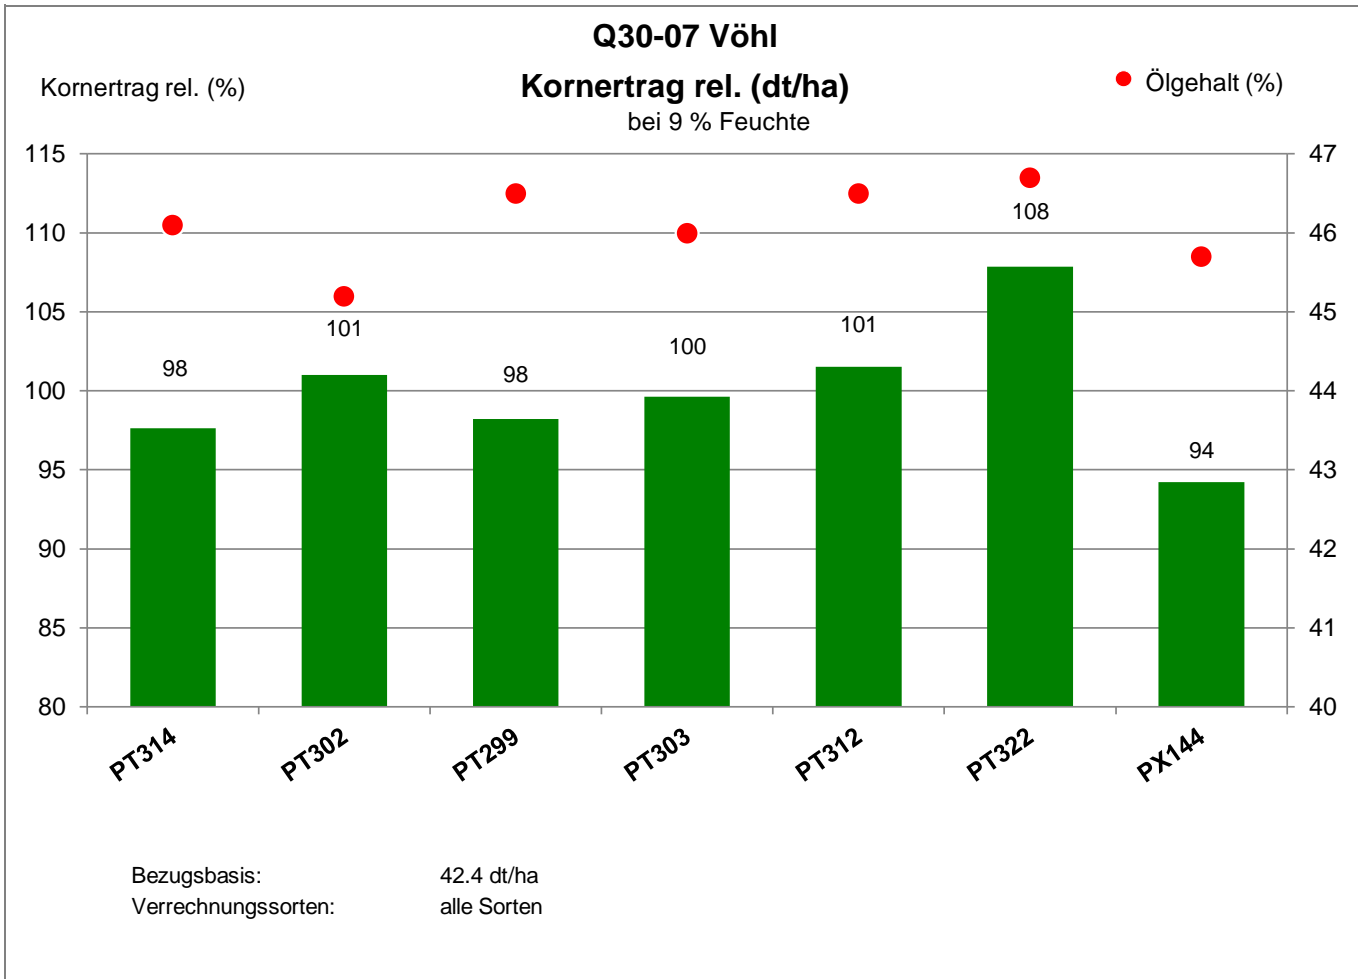

Aussaat: 22. August 2023

Ernte: 1.8.2024

34516 Vöhl

Anbaugebiet Höhenlagen Mitte/West

Verkaufsberater:
 Marc Werner
 Mobil: 0172-9841918

Aussaat: 22. August 2023

Ernte: 1.8.2024

34516 Vöhl