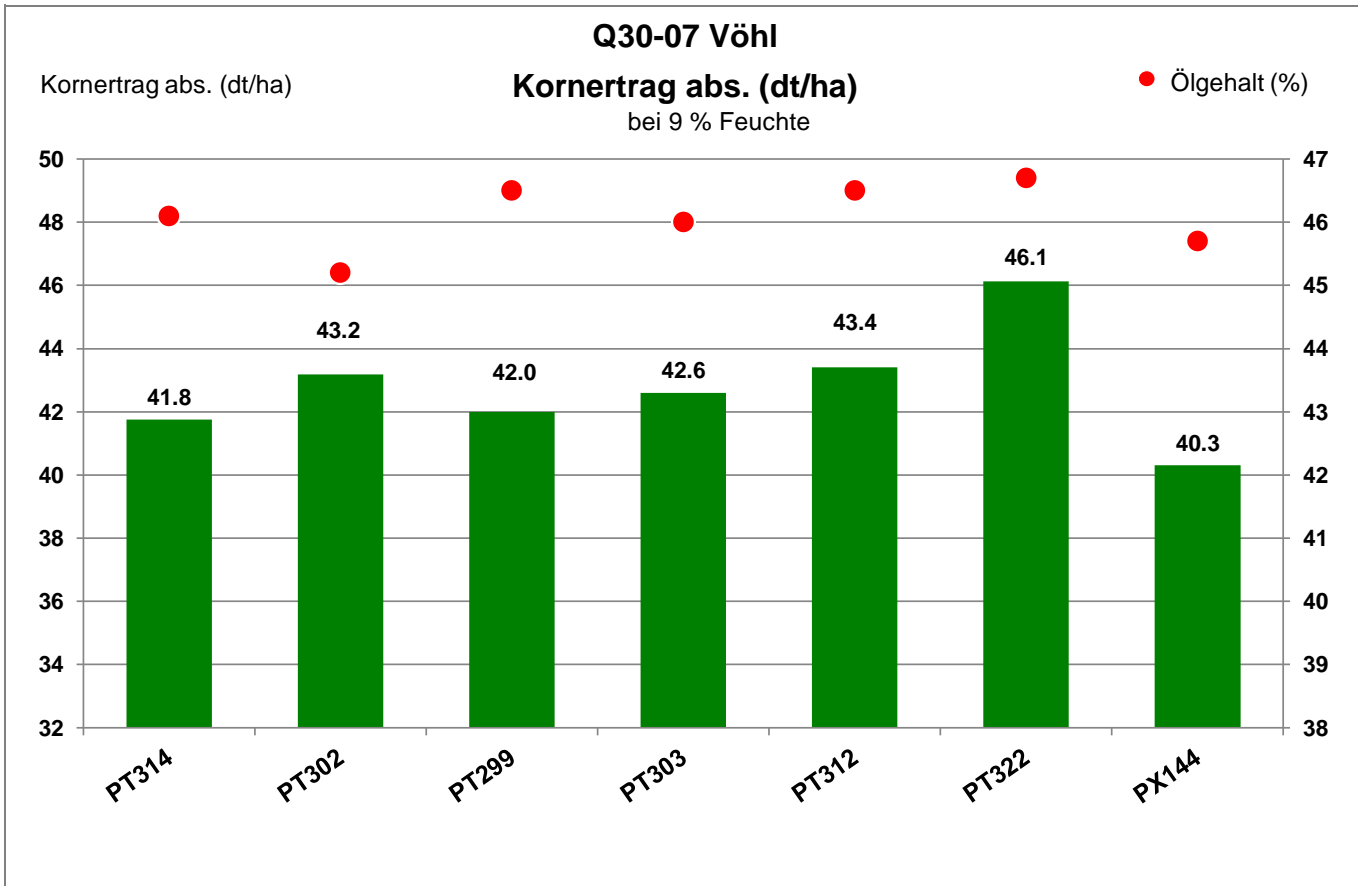

34516 Vöhl

Anbaugebiet Höhenlagen Mitte/West

Verkaufsberater:
Marc Werner
Mobil: 0172-9841918

Aussaat: 22. August 2023

Ernte: 1.8.2024