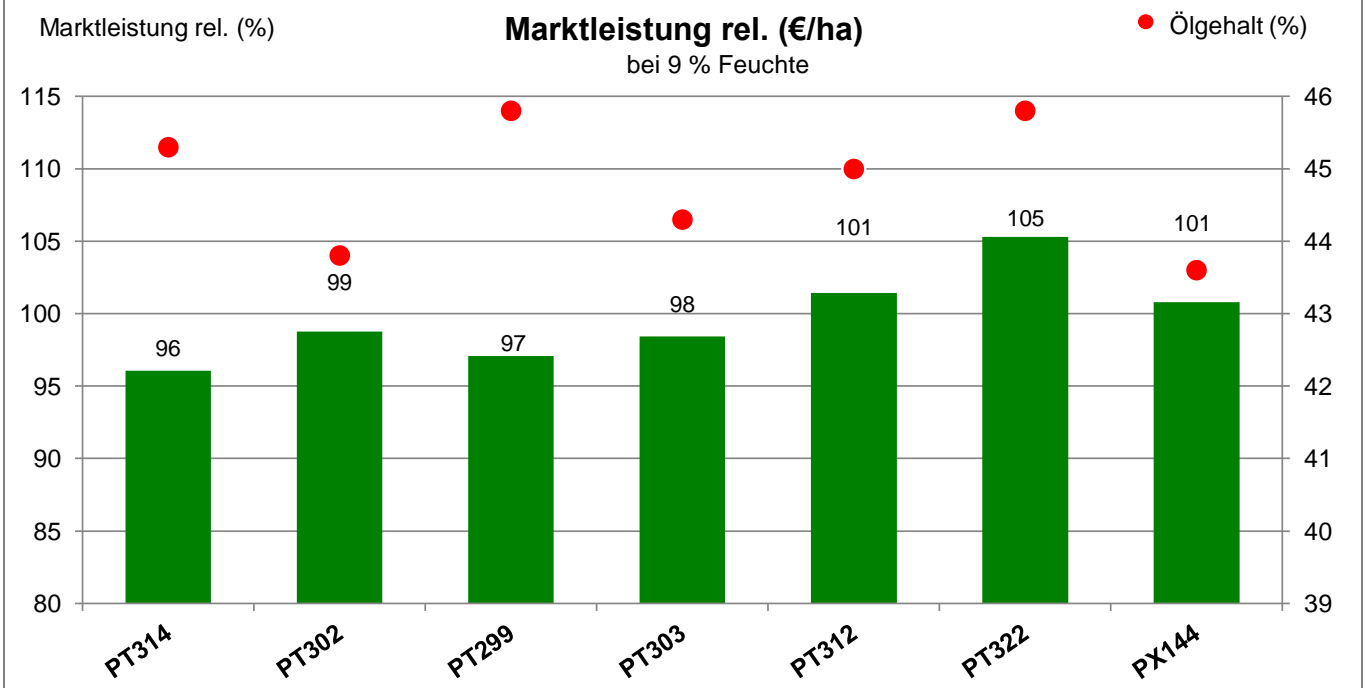

73312 Geislingen

Anbaugebiet Höhenlagen Südwest

Verkaufsberater:
 Rädler
 Mobil: 0176-30729191

Aussaat: 20. August 2023

Ernte: 30.7.2024

Q17-03 Geislingen

Bezugsbasis: 2,120 €/ha
 Verrechnungssorten: alle Sorten

Kornertrag: 44.6 dt/ha
 Marktleistung eigene Berechnung. Zuschläge für Ölgehalt über 40 %: 1,5 % Preiszuschlag pro 1 % Ölgehalt.
 Angesetzter Rapspreis: 44.29 €/dt