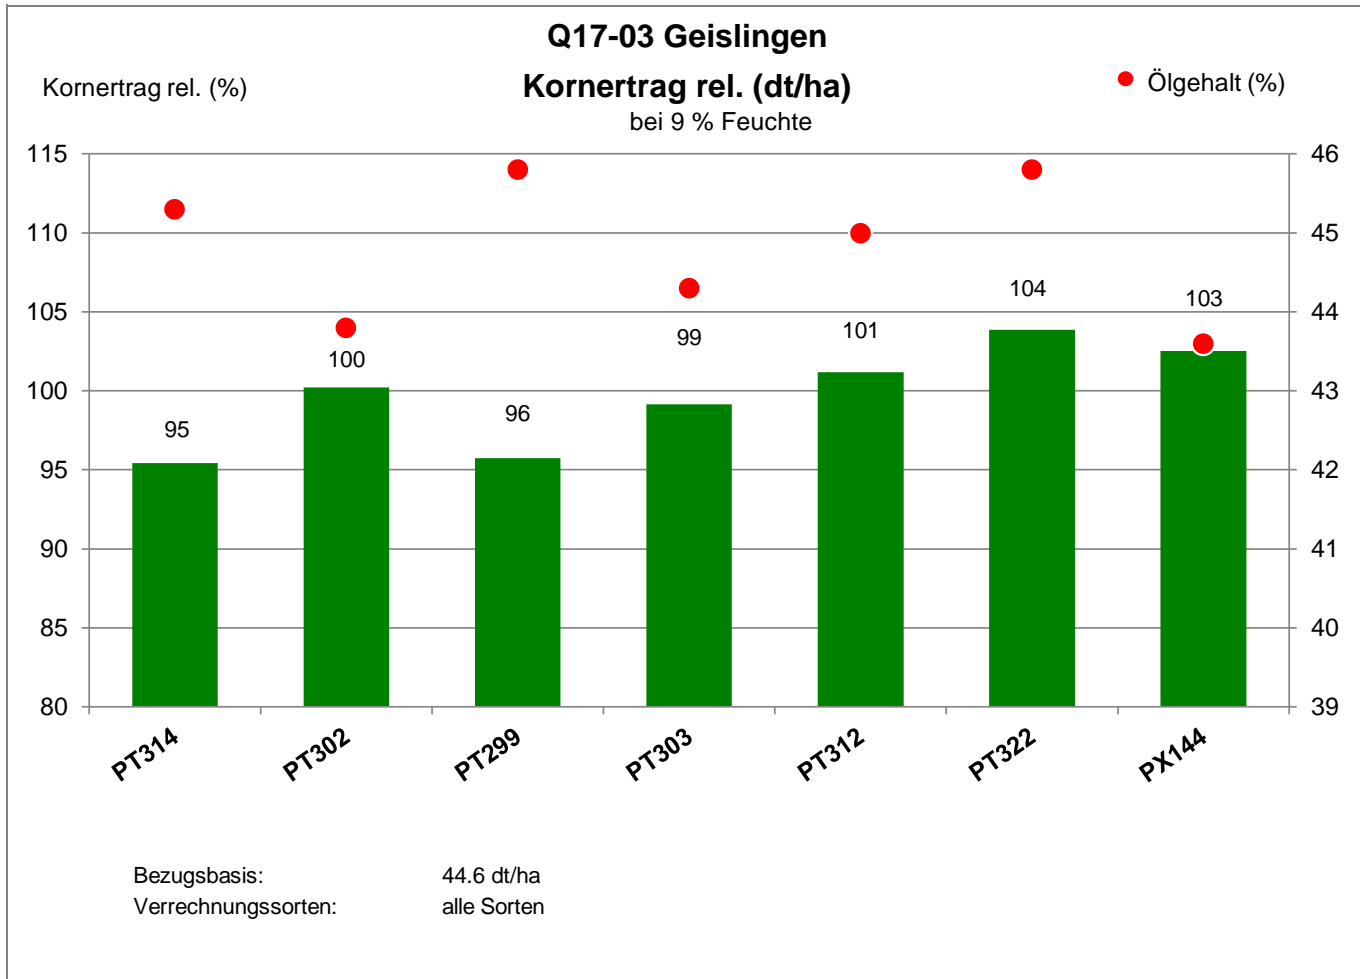

Aussaat: 20. August 2023

Ernte: 30.7.2024

73312 Geislingen

Anbaugebiet Höhenlagen Südwest

Verkaufsberater:
 Rädler
 Mobil: 0176-30729191

Aussaat: 20. August 2023

Ernte: 30.7.2024

Q17-03 Geislingen

73312 Geislingen

Anbaugebiet Höhenlagen Südwest

Verkaufsberater:
 Rädler
 Mobil: 0176-30729191

Aussaat: 20. August 2023

Ernte: 30.7.2024

Q17-03 Geislingen

Bezugsbasis: 2,120 €/ha
 Verrechnungssorten: alle Sorten

Kornertrag: 44.6 dt/ha
 Marktleistung eigene Berechnung. Zuschläge für Ölgehalt über 40 %: 1,5 % Preiszuschlag pro 1 % Ölgehalt.
 Angesetzter Rapspreis: 44.29 €/dt