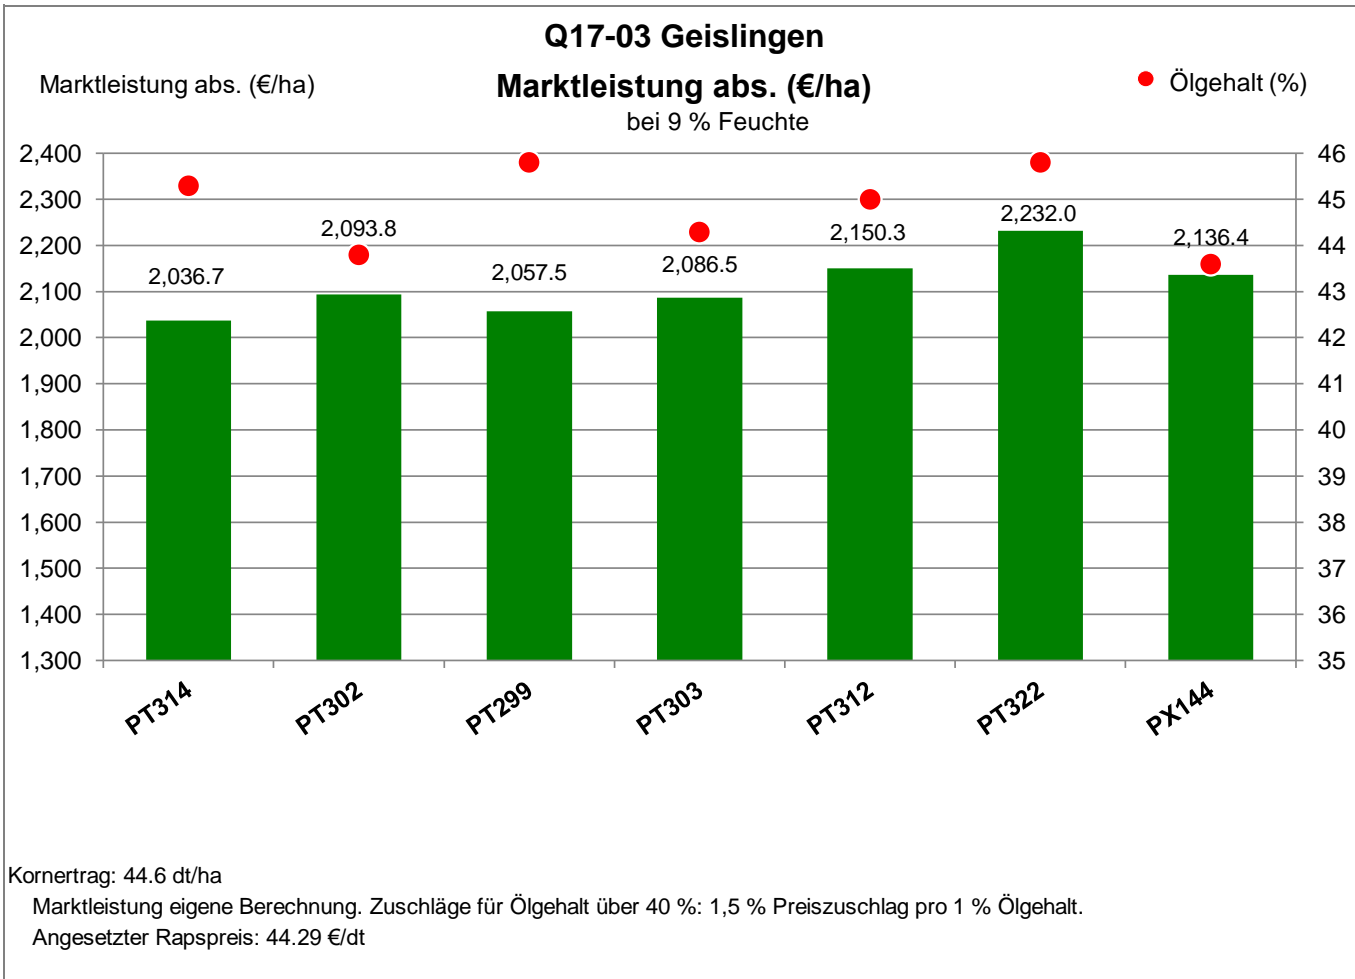

73312 Geislingen

Anbaugebiet Höhenlagen Südwest

Verkaufsberater:
 Rädler
 Mobil: 0176-30729191

Aussaat: 20. August 2023

Ernte: 30.7.2024

Q17-03 Geislingen

Bezugsbasis: 2,120 €/ha
 Verrechnungssorten: alle Sorten

Kornertrag: 44.6 dt/ha
 Marktleistung eigene Berechnung. Zuschläge für Ölgehalt über 40 %: 1,5 % Preiszuschlag pro 1 % Ölgehalt.
 Angesetzter Rapspreis: 44.29 €/dt