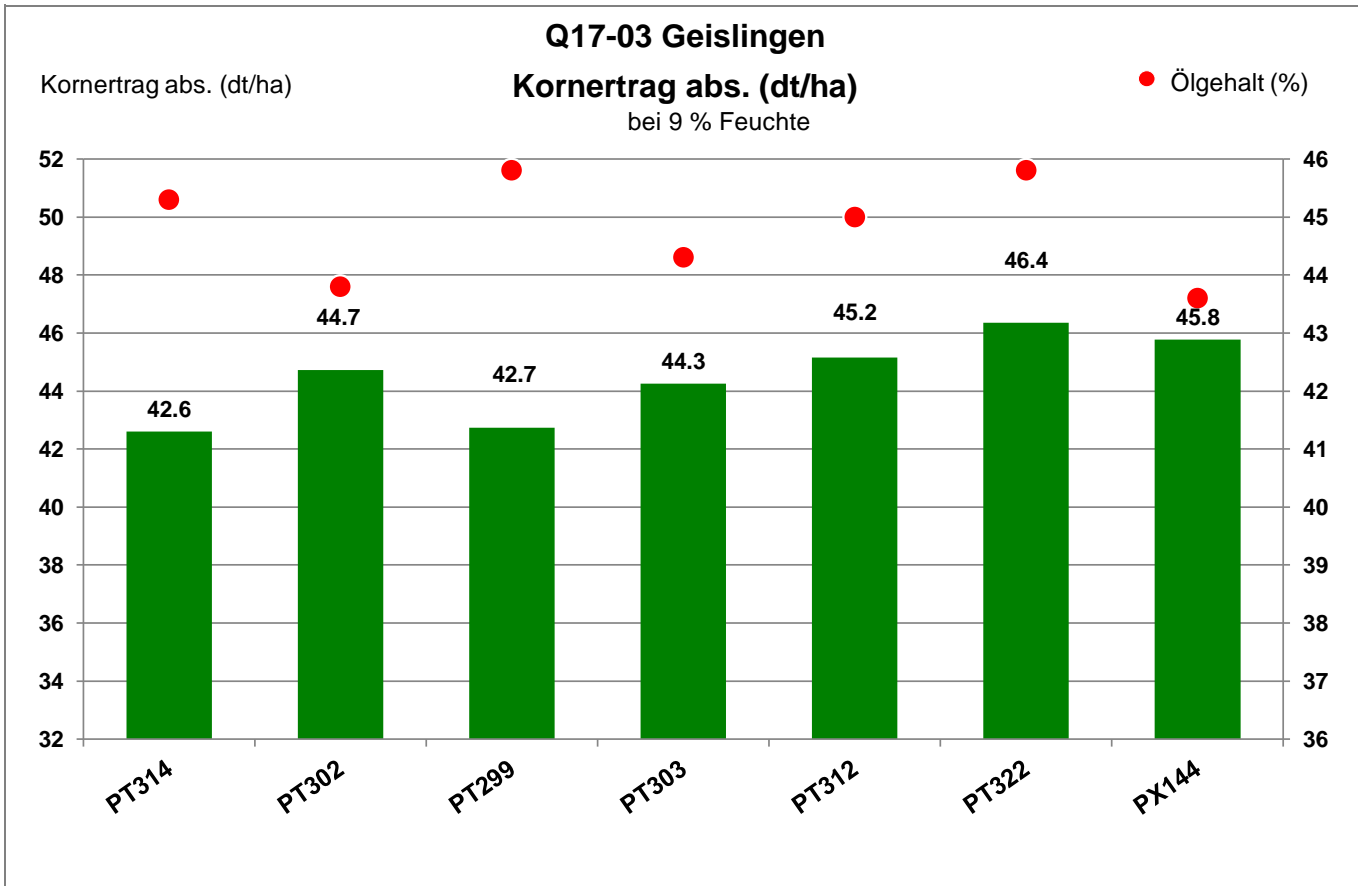

73312 Geislingen

Anbaugebiet Höhenlagen Südwest

Verkaufsberater:
Rädler
Mobil: 0176-30729191

Aussaat: 20. August 2023

Ernte: 30.7.2024