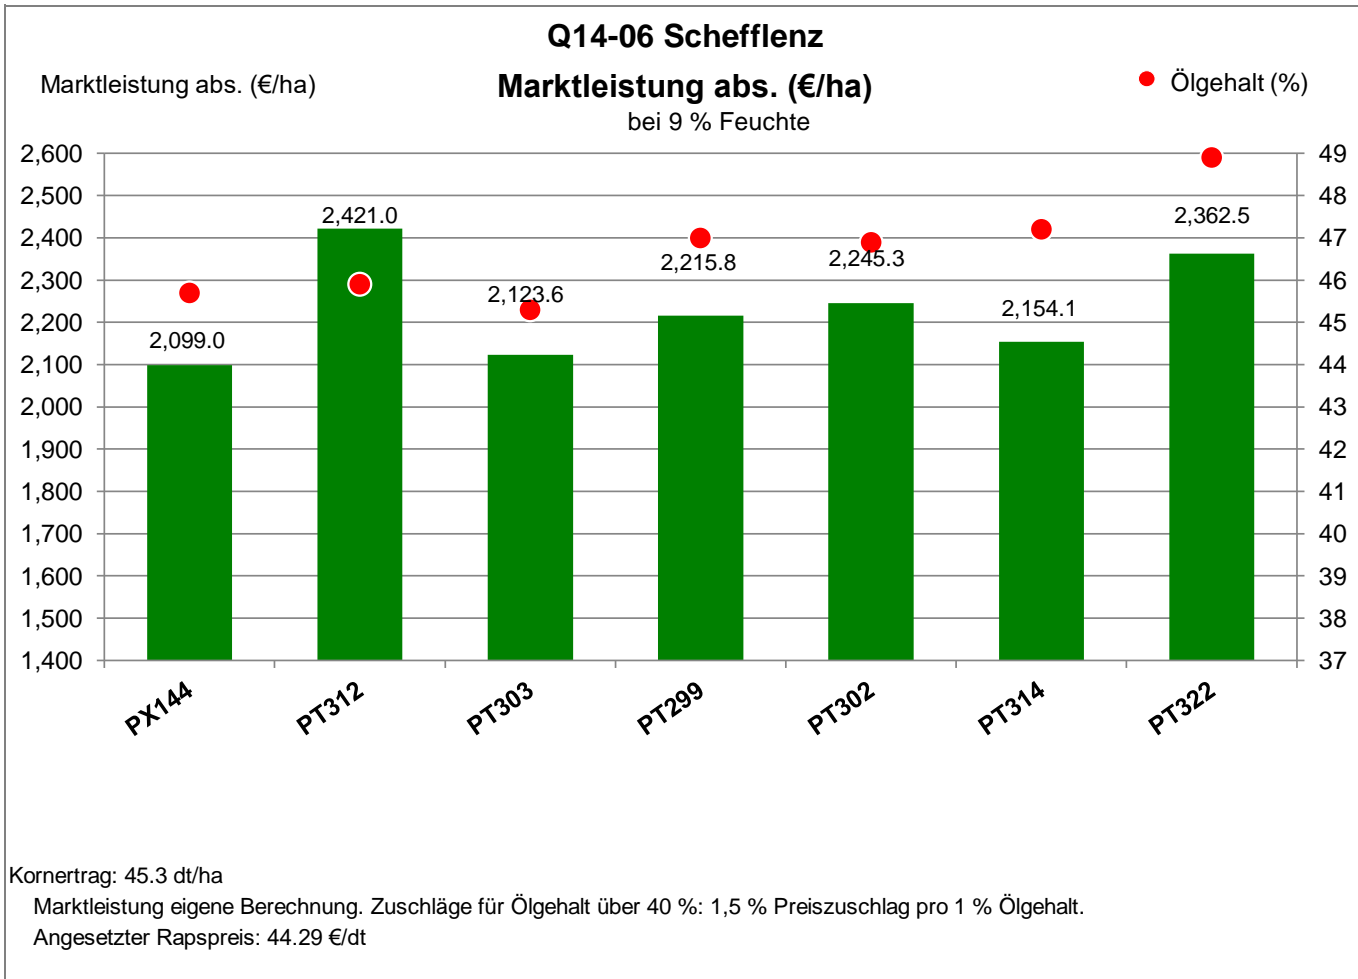

Aussaat: 31. August 2024

Ernte: 19.7.2024

74850 Schefflenz

Anbaugebiet Mittellagen Südwest

Verkaufsberater:  
 Kind  
 Mobil: 0171/2919960

Aussaat: 31. August 2024

Ernte: 19.7.2024

74850 Schefflenz

Anbaugebiet Mittellagen Südwest

Verkaufsberater:  
 Kind  
 Mobil: 0171/2919960

Aussaat: 31. August 2024

Ernte: 19.7.2024