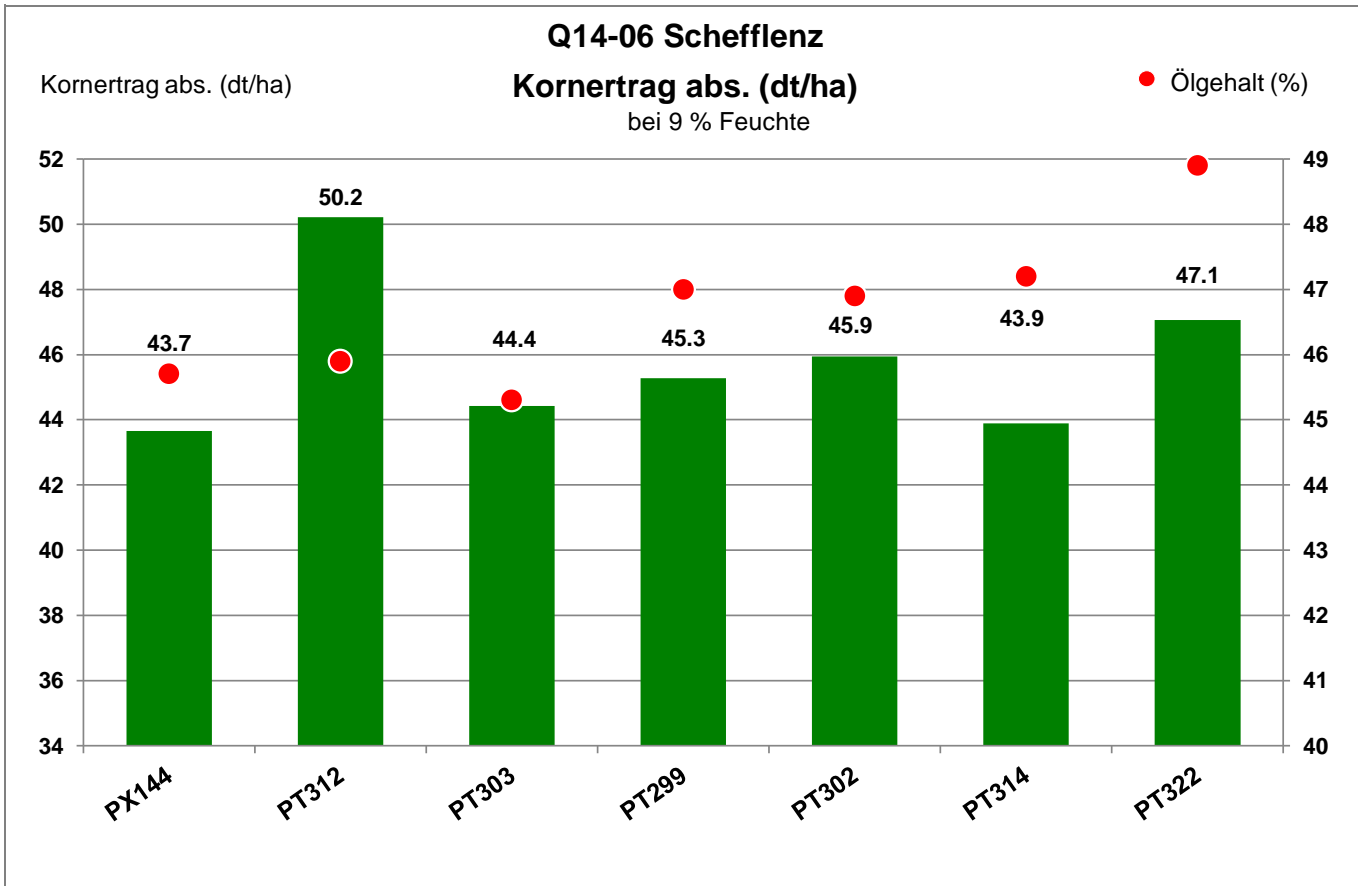

74850 Schefflenz

Anbaugebiet Mittellagen Südwest

Verkaufsberater:
Kind
Mobil: 0171/2919960

Aussaat: 31. August 2024

Ernte: 19.7.2024