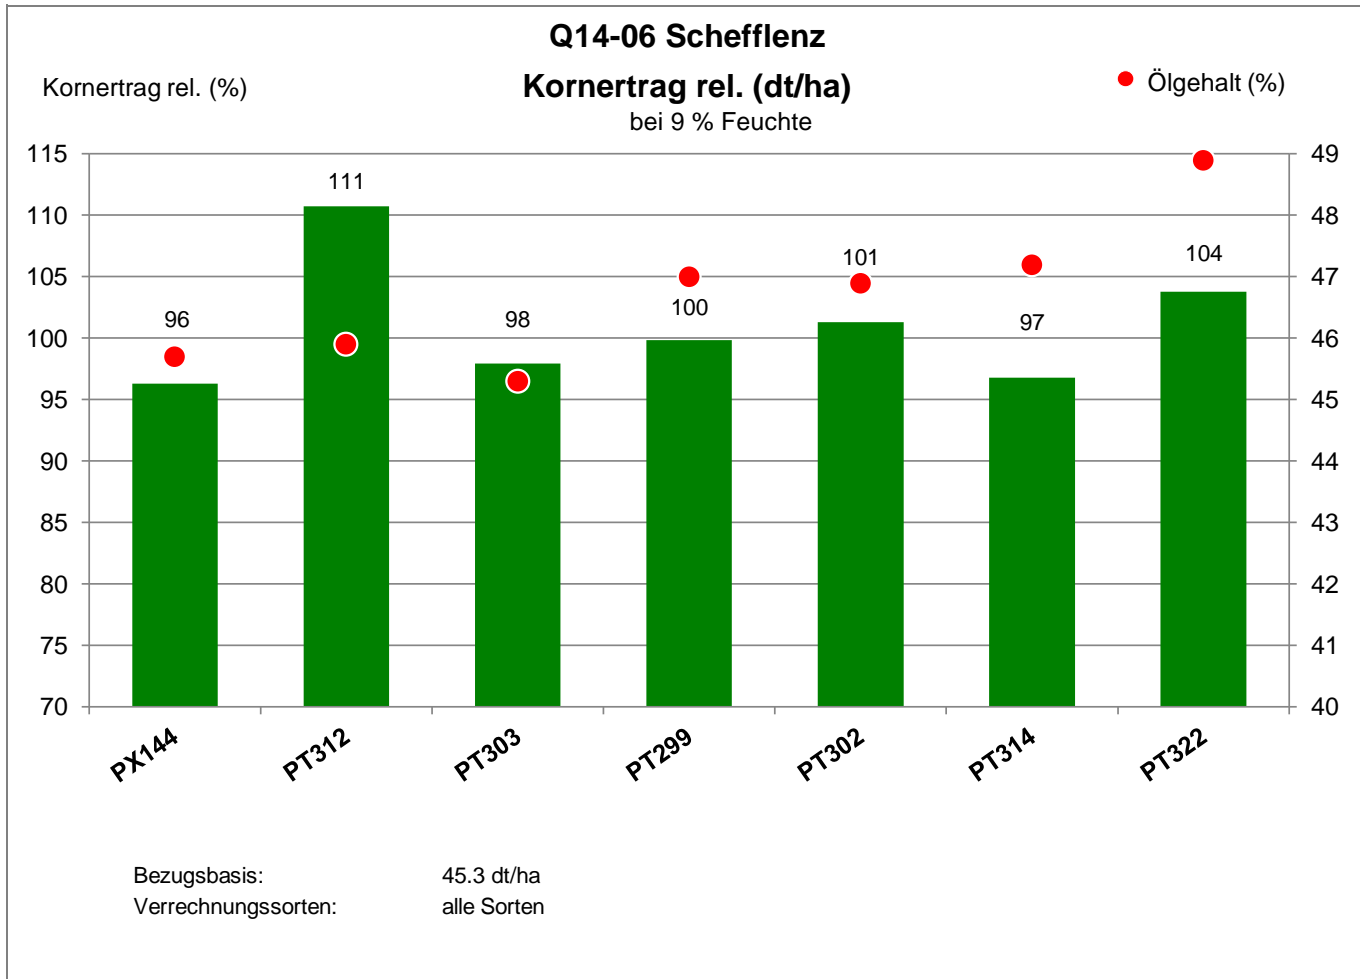

74850 Schefflenz

Anbaugebiet Mittellagen Südwest

Verkaufsberater:  
Kind  
Mobil: 0171/2919960

Aussaat: 31. August 2024

Ernte: 19.7.2024

74850 Schefflenz

Anbaugebiet Mittellagen Südwest

Verkaufsberater:  
Kind  
Mobil: 0171/2919960

Aussaat: 31. August 2024

Ernte: 19.7.2024

74850 Schefflenz

Anbaugebiet Mittellagen Südwest

Verkaufsberater:  
 Kind  
 Mobil: 0171/2919960

Aussaat: 31. August 2024

Ernte: 19.7.2024

74850 Schefflenz

Anbaugebiet Mittellagen Südwest

Verkaufsberater:  
 Kind  
 Mobil: 0171/2919960

Aussaat: 31. August 2024

Ernte: 19.7.2024