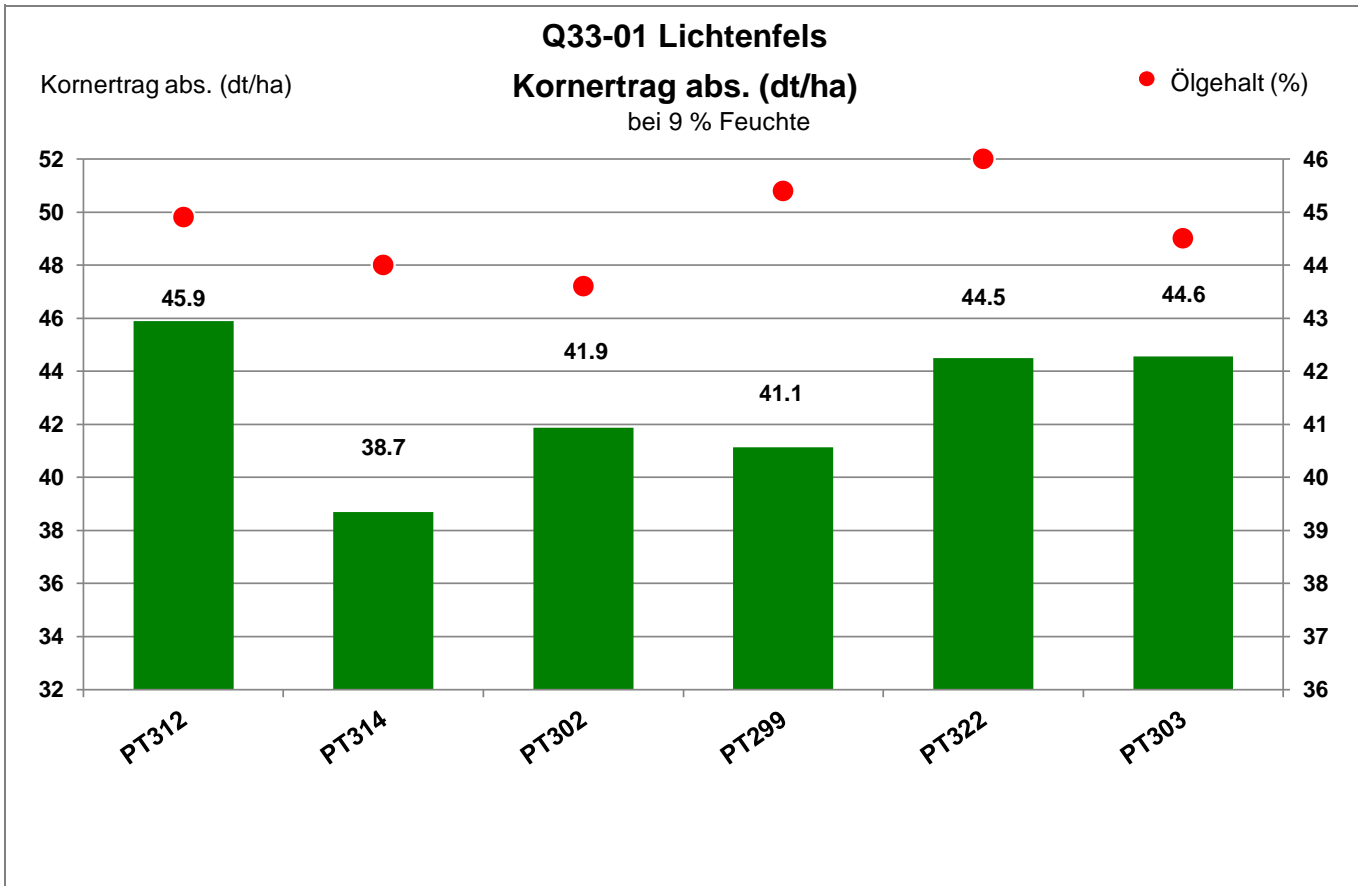

96215 Lichtenfels

Anbaugebiet Fränkische Platte, Jura

Verkaufsberater:  
Tim Haeffner  
Mobil: 0151/42085883

Aussaat: 22. August 2023

Ernte: 23.7.2024

96215 Lichtenfels

Anbaugebiet Fränkische Platte, Jura

Verkaufsberater:  
Tim Haeffner  
Mobil: 0151/42085883

Aussaat: 22. August 2023

Ernte: 23.7.2024

96215 Lichtenfels

Anbaugebiet Fränkische Platte, Jura

Verkaufsberater:  
Tim Haeffner  
Mobil: 0151/42085883

Aussaat: 22. August 2023

Ernte: 23.7.2024

96215 Lichtenfels

Anbaugebiet Fränkische Platte, Jura

Verkaufsberater:  
Tim Haeffner  
Mobil: 0151/42085883

Aussaat: 22. August 2023

Ernte: 23.7.2024