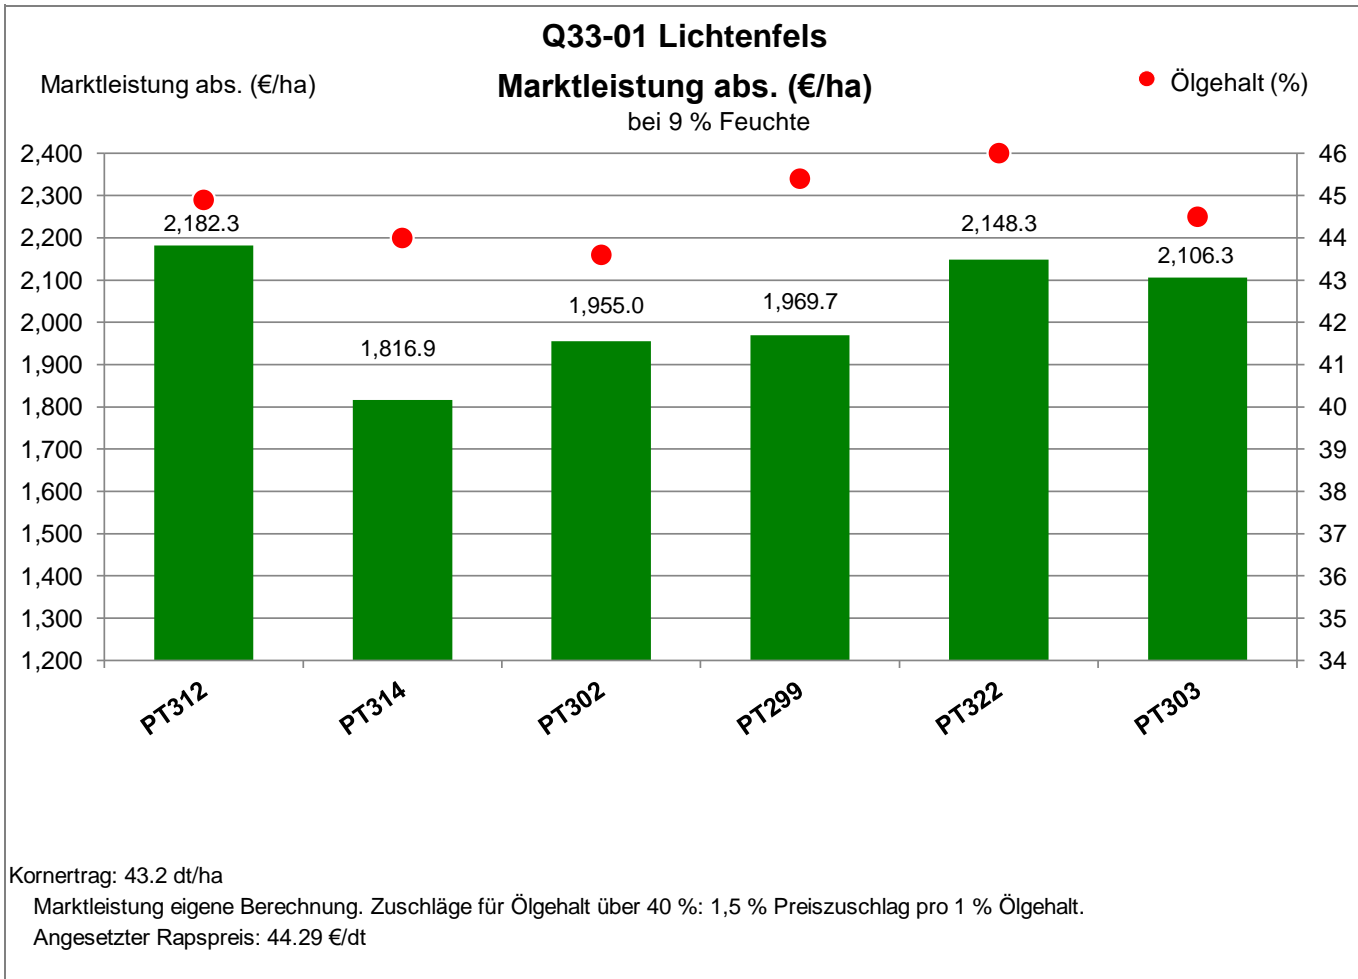

Aussaat: 22. August 2023

Ernte: 23.7.2024

96215 Lichtenfels

Anbaugebiet Fränkische Platte, Jura

Verkaufsberater:  
Tim Haeffner  
Mobil: 0151/42085883

Aussaat: 22. August 2023

Ernte: 23.7.2024

96215 Lichtenfels

Anbaugebiet Fränkische Platte, Jura

Verkaufsberater:  
Tim Haeffner  
Mobil: 0151/42085883

Aussaat: 22. August 2023

Ernte: 23.7.2024