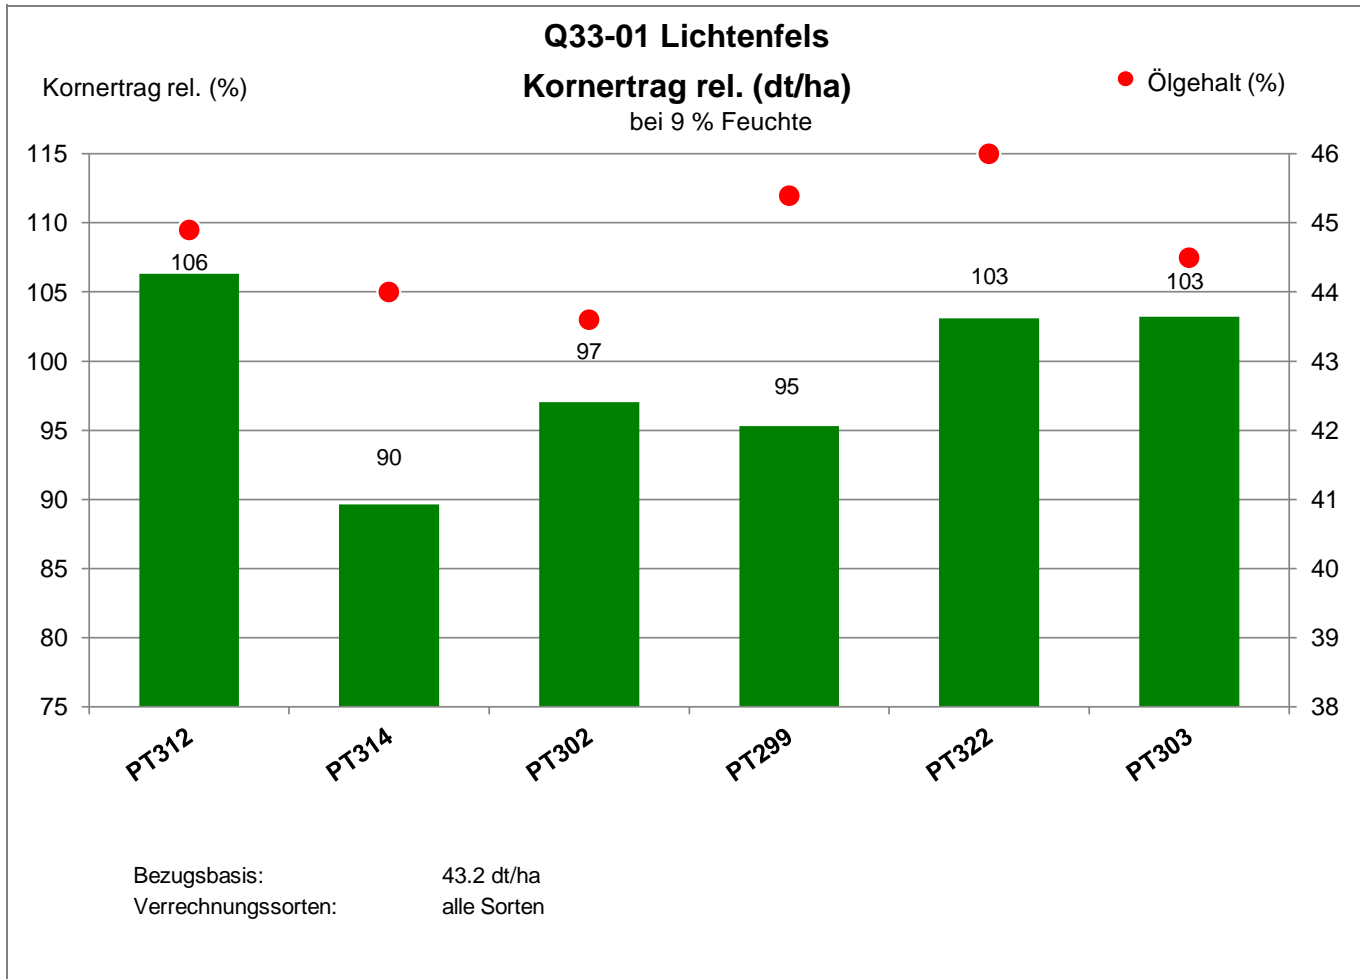

96215 Lichtenfels

Anbaugebiet Fränkische Platte, Jura

Verkaufsberater:  
Tim Haeffner  
Mobil: 0151/42085883

Aussaat: 22. August 2023

Ernte: 23.7.2024

96215 Lichtenfels

Anbaugebiet Fränkische Platte, Jura

Verkaufsberater:  
Tim Haeffner  
Mobil: 0151/42085883

Aussaat: 22. August 2023

Ernte: 23.7.2024

96215 Lichtenfels

Anbaugebiet Fränkische Platte, Jura

Verkaufsberater:  
Tim Haeffner  
Mobil: 0151/42085883

Aussaat: 22. August 2023

Ernte: 23.7.2024

96215 Lichtenfels

Anbaugebiet Fränkische Platte, Jura

Verkaufsberater:  
Tim Haeffner  
Mobil: 0151/42085883

Aussaat: 22. August 2023

Ernte: 23.7.2024