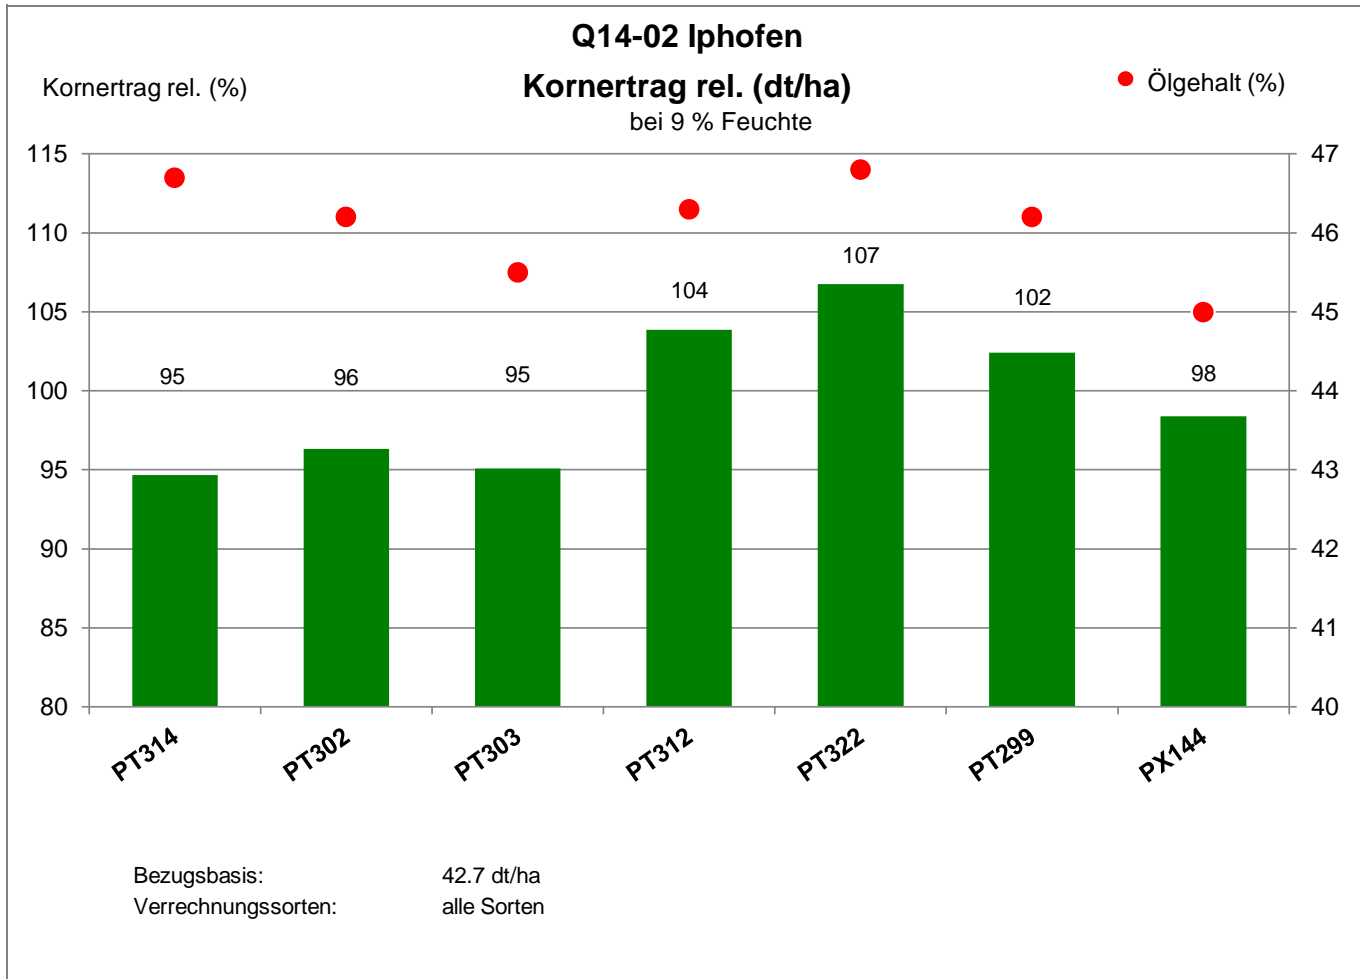

97346 Iphofen

Landkreis Kitzingen
Anbaugebiet Fränkische Platte, Jura

Verkaufsberater:
Kind
Mobil: 0171/2919960

Aussaat: 28.08.2023

Ernte: 23.7.2024

97346 Iphofen

Landkreis Kitzingen
Anbaugebiet Fränkische Platte, Jura

Verkaufsberater:
Kind
Mobil: 0171/2919960

Aussaat: 28.08.2023

Ernte: 23.7.2024

97346 Iphofen

Landkreis Kitzingen
 Anbaugebiet Fränkische Platte, Jura

Verkaufsberater:
 Kind
 Mobil: 0171/2919960

Aussaat: 28.08.2023

Ernte: 23.7.2024

97346 Iphofen

Landkreis Kitzingen
 Anbaugebiet Fränkische Platte, Jura

Verkaufsberater:
 Kind
 Mobil: 0171/2919960

Aussaat: 28.08.2023

Ernte: 23.7.2024