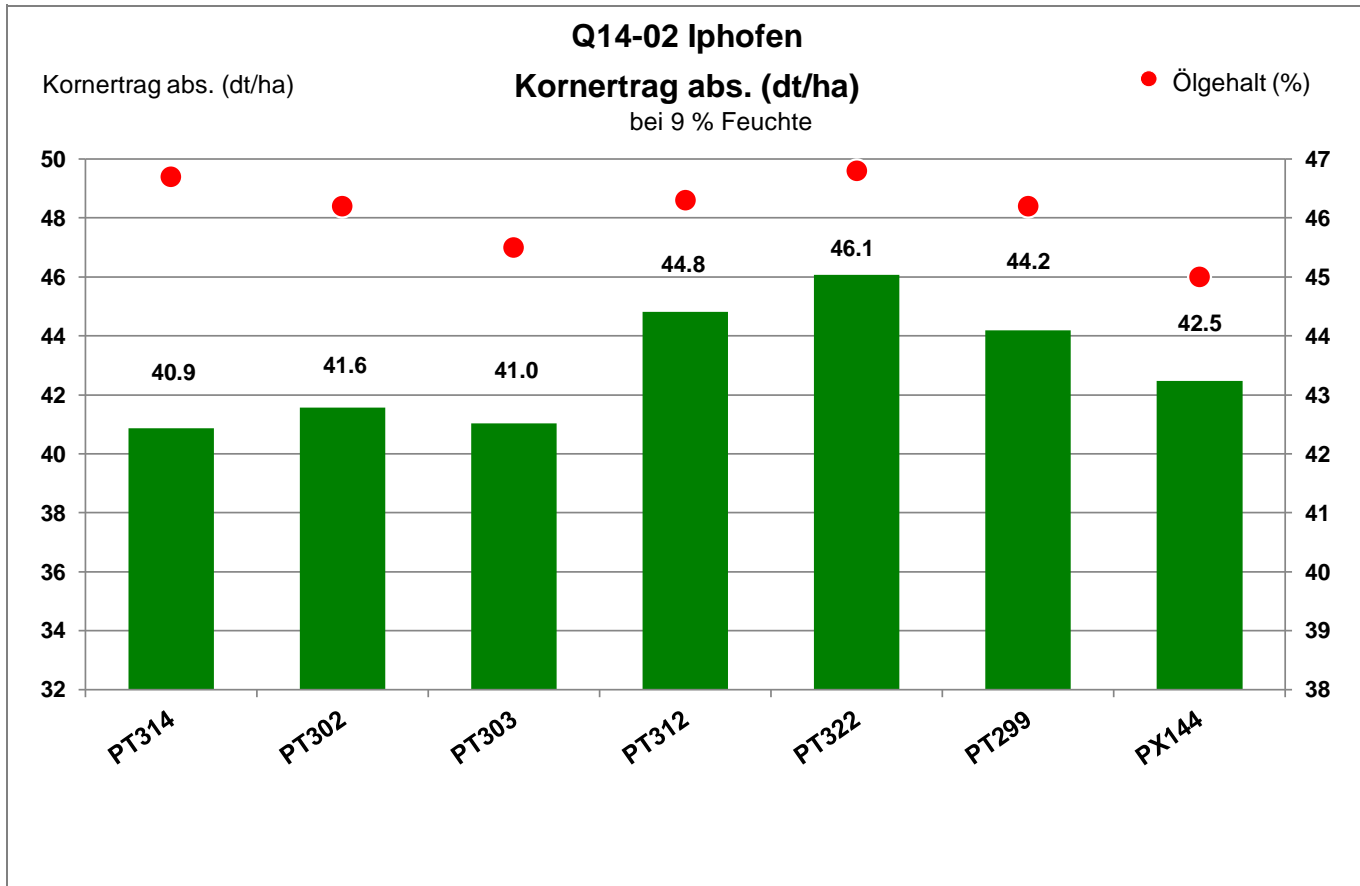

97346 Iphofen

Landkreis Kitzingen
Anbaugebiet Fränkische Platte, Jura

Verkaufsberater:
Kind
Mobil: 0171/2919960

Aussaat: 28.08.2023

Ernte: 23.7.2024

97346 Iphofen

Landkreis Kitzingen
Anbaugebiet Fränkische Platte, Jura

Verkaufsberater:
Kind
Mobil: 0171/2919960

Aussaat: 28.08.2023

Ernte: 23.7.2024

97346 Iphofen

Landkreis Kitzingen
 Anbaugebiet Fränkische Platte, Jura

Verkaufsberater:
 Kind
 Mobil: 0171/2919960

Aussaat: 28.08.2023

Ernte: 23.7.2024

97346 Iphofen

Landkreis Kitzingen
 Anbaugebiet Fränkische Platte, Jura

Verkaufsberater:
 Kind
 Mobil: 0171/2919960

Aussaat: 28.08.2023

Ernte: 23.7.2024