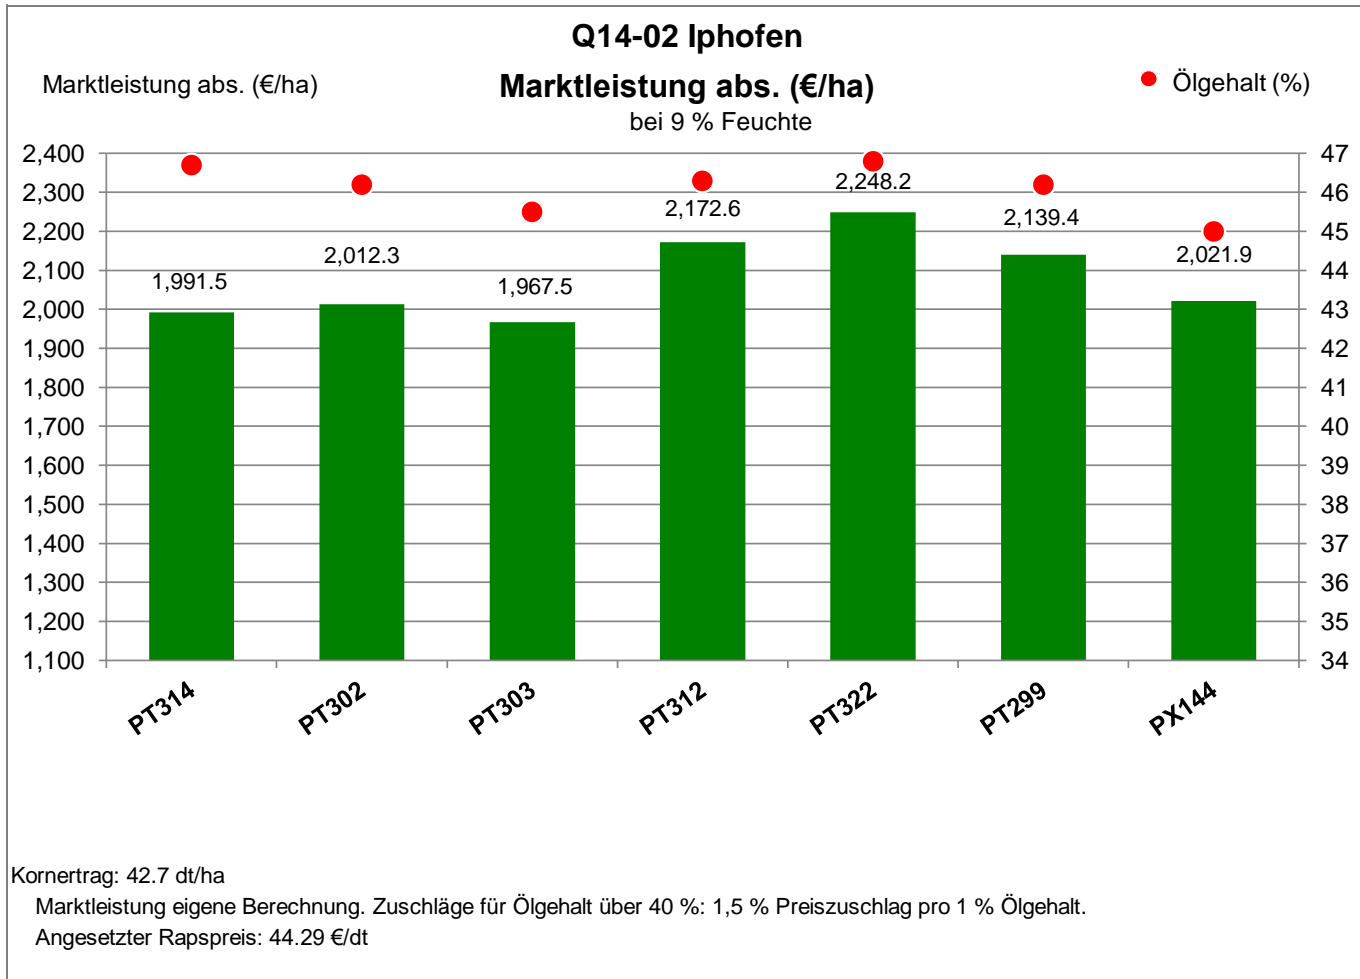

Verkaufsberater:
Kind
Mobil: 0171/2919960

Aussaat: 28.08.2023

Ernte: 23.7.2024

97346 Iphofen

Landkreis Kitzingen
 Anbaugebiet Fränkische Platte, Jura

Verkaufsberater:
 Kind
 Mobil: 0171/2919960

Aussaat: 28.08.2023

Ernte: 23.7.2024

97346 Iphofen

Landkreis Kitzingen
 Anbaugebiet Fränkische Platte, Jura

Verkaufsberater:
 Kind
 Mobil: 0171/2919960

Aussaat: 28.08.2023

Ernte: 23.7.2024