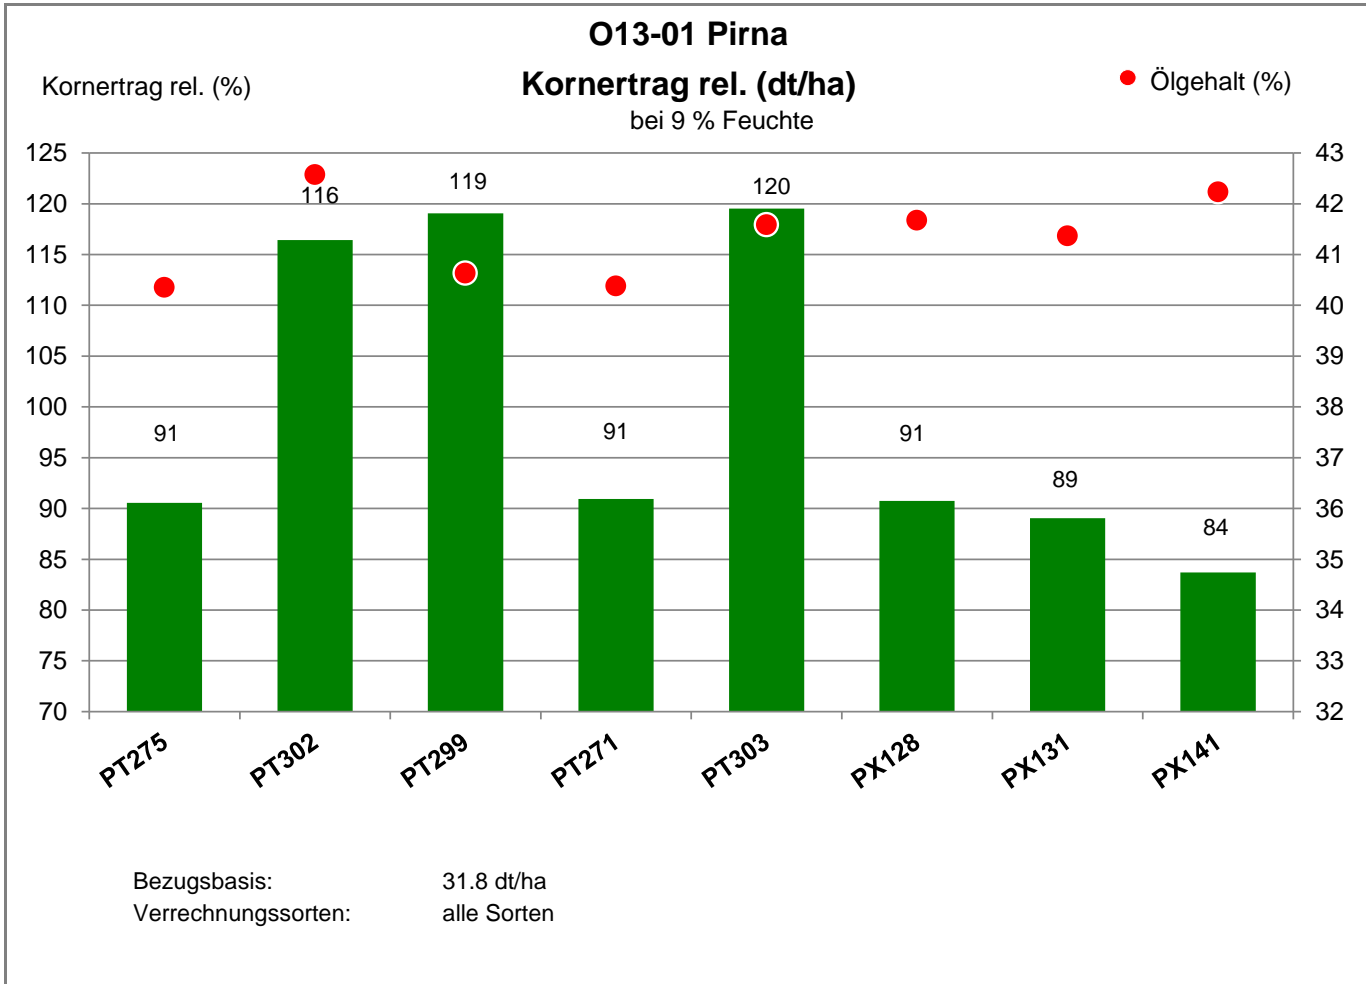

Landkreis Sächsische Schweiz
 Anbaugbiet Verwitterungsstandorte Südost

Verkaufsberater:
 Gerlach
 Mobil: 0162/2946033

Aussaat: 7. September 2021

Ernte: 26.7.2022

01825 Pirna - Liebstadt

Landkreis Sächsische Schweiz
 Anbaugebiet Verwitterungsstandorte Südost