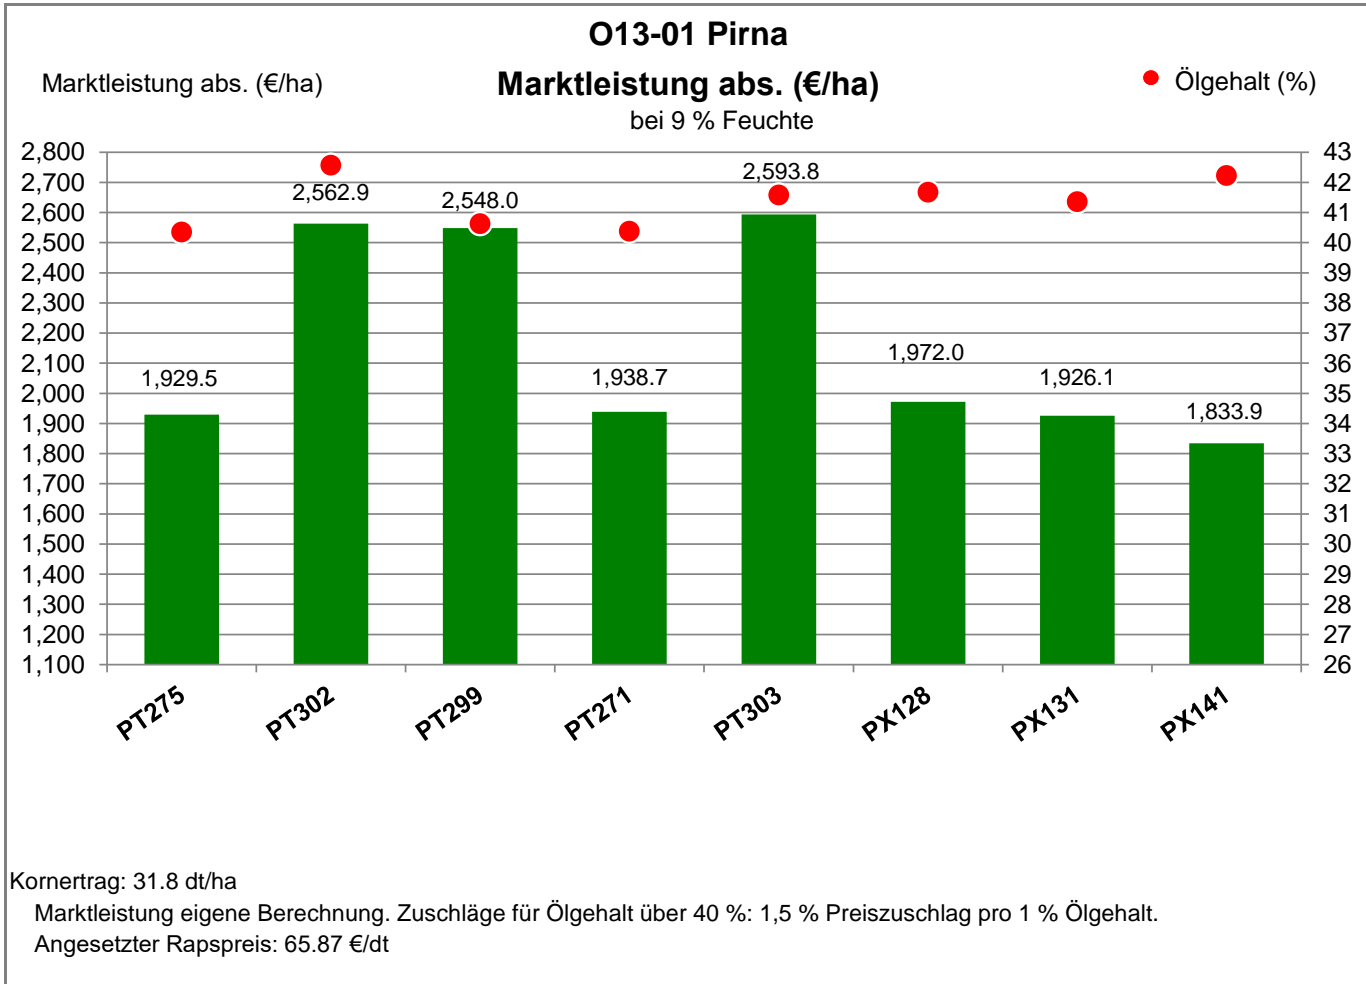

Landkreis Sächsische Schweiz
 Anbaugbiet Verwitterungsstandorte Südost

Verkaufsberater:
 Gerlach
 Mobil: 0162/2946033

Aussaat: 7. September 2021

Ernte: 26.7.2022

01825 Pirna - Liebstadt

Landkreis Sächsische Schweiz
 Anbaugebiet Verwitterungsstandorte Südost

Verkaufsberater:
 Gerlach
 Mobil: 0162/2946033

Aussaat: 7. September 2021

Ernte: 26.7.2022

01825 Pirna - Liebstadt

Landkreis Sächsische Schweiz
 Anbaugebiet Verwitterungsstandorte Südost

Verkaufsberater:
 Gerlach
 Mobil: 0162/2946033