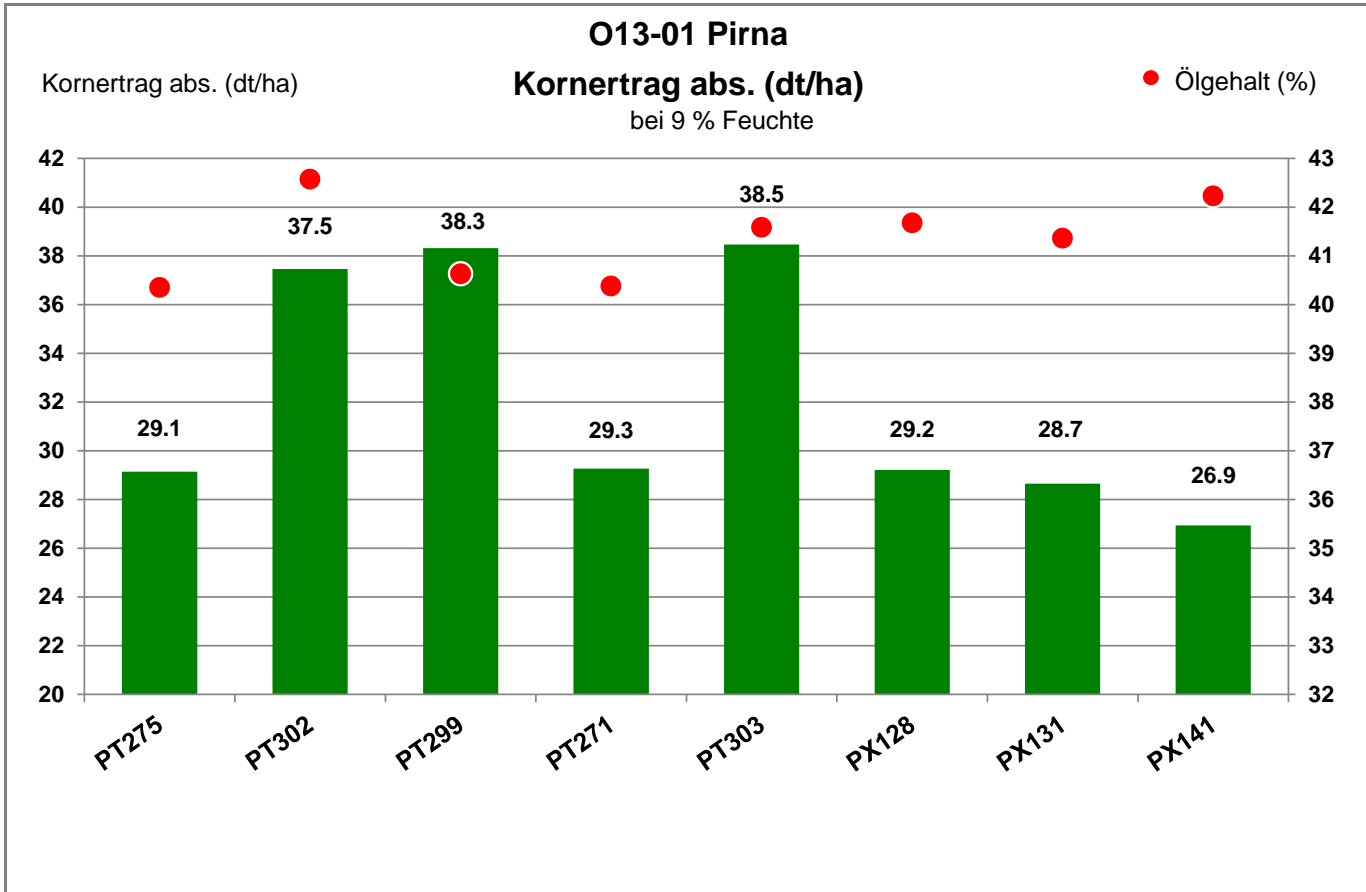

01825 Pirna - Liebstadt

Landkreis Sächsische Schweiz
Anbaugebiet Verwitterungsstandorte Südost

Verkaufsberater:
Gerlach
Mobil: 0162/2946033

Aussaat: 7. September 2021

Ernte: 26.7.2022