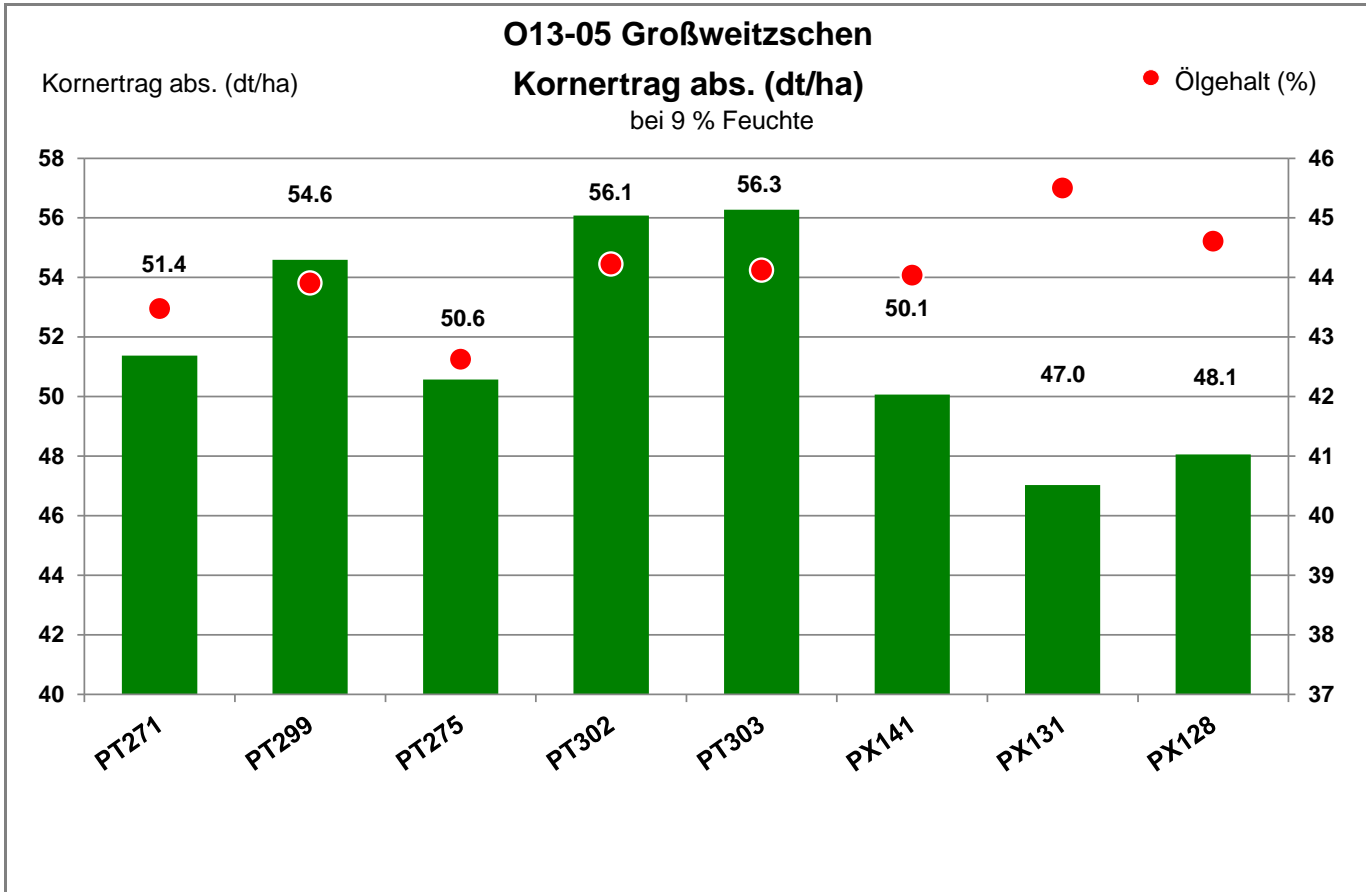

04720 Großweitzschen

Anbaugebiet Lößstandorte (Mittel- und Ostdeutschland)

Verkaufsberater:
Gerlach
Mobil: 0162/2946033

Aussaat: 3. September 2021

Ernte: 19.07.2022

04720 Großweitzschen

Anbaugebiet Lößstandorte (Mittel- und Ostdeutschland)

Verkaufsberater:
 Gerlach
 Mobil: 0162/2946033

Aussaat: 3. September 2021

Ernte: 19.07.2022

O13-05 Großweitzschen

04720 Großweitzschen

Anbaugebiet Lößstandorte (Mittel- und Ostdeutschland)

Verkaufsberater:
 Gerlach
 Mobil: 0162/2946033

Aussaat: 3. September 2021

Ernte: 19.07.2022

04720 Großweitzschen

Anbaugebiet Lößstandorte (Mittel- und Ostdeutschland)

Verkaufsberater:
 Gerlach
 Mobil: 0162/2946033

Aussaat: 3. September 2021

Ernte: 19.07.2022