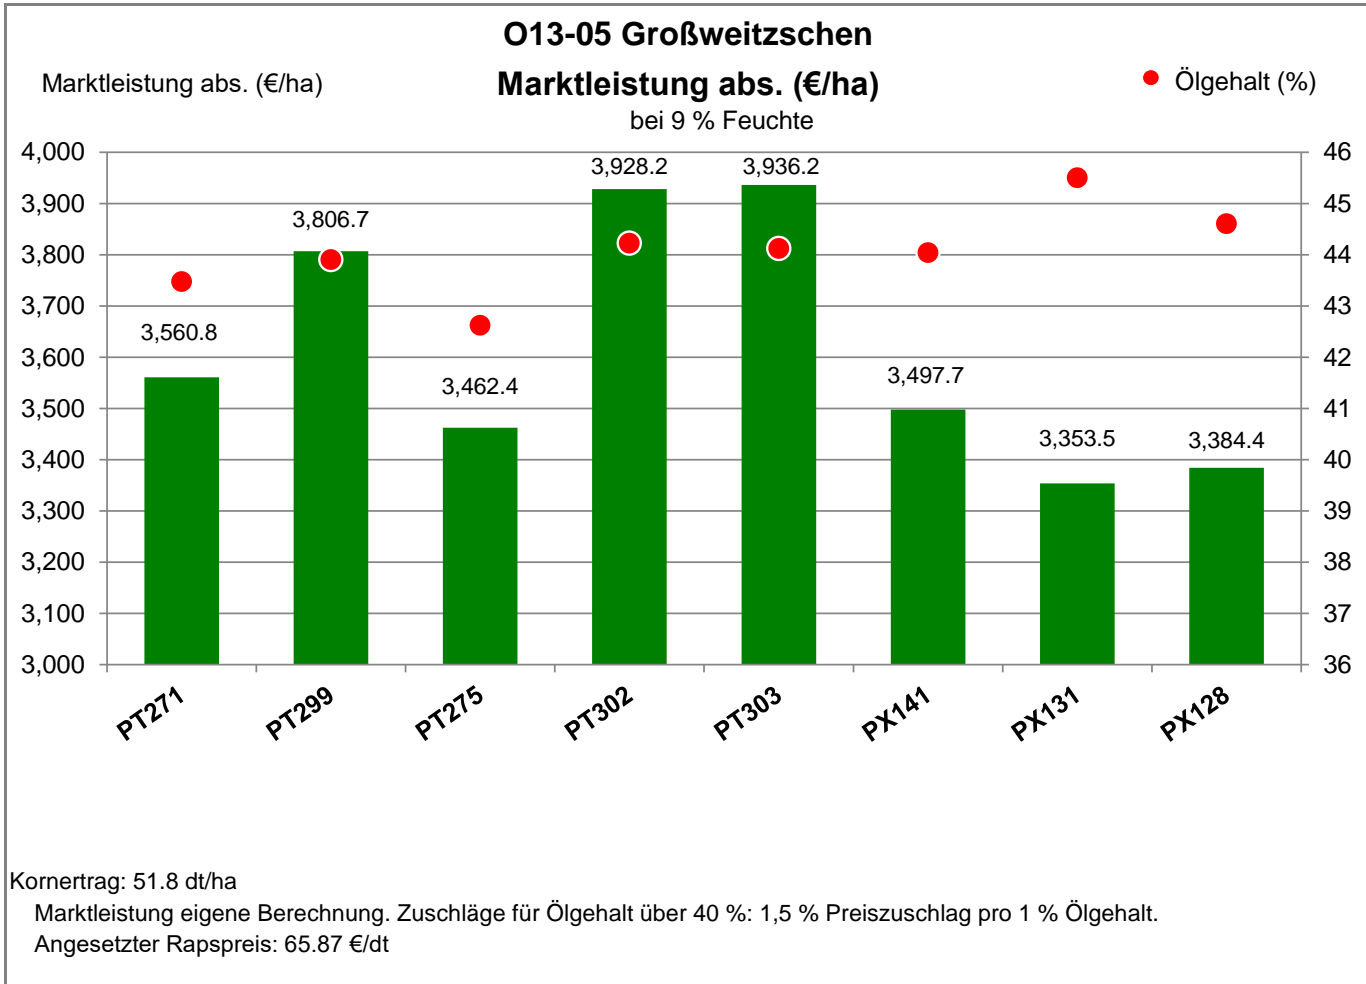

Verkaufsberater:
 Gerlach
 Mobil: 0162/2946033

Aussaat: 3. September 2021

Ernte: 19.07.2022

O13-05 Großweitzschen

04720 Großweitzschen

Anbaugebiet Lößstandorte (Mittel- und Ostdeutschland)

Verkaufsberater:
 Gerlach
 Mobil: 0162/2946033

Aussaat: 3. September 2021

Ernte: 19.07.2022

04720 Großweitzschen

Anbaugebiet Lößstandorte (Mittel- und Ostdeutschland)

Verkaufsberater:
 Gerlach
 Mobil: 0162/2946033

Aussaat: 3. September 2021

Ernte: 19.07.2022