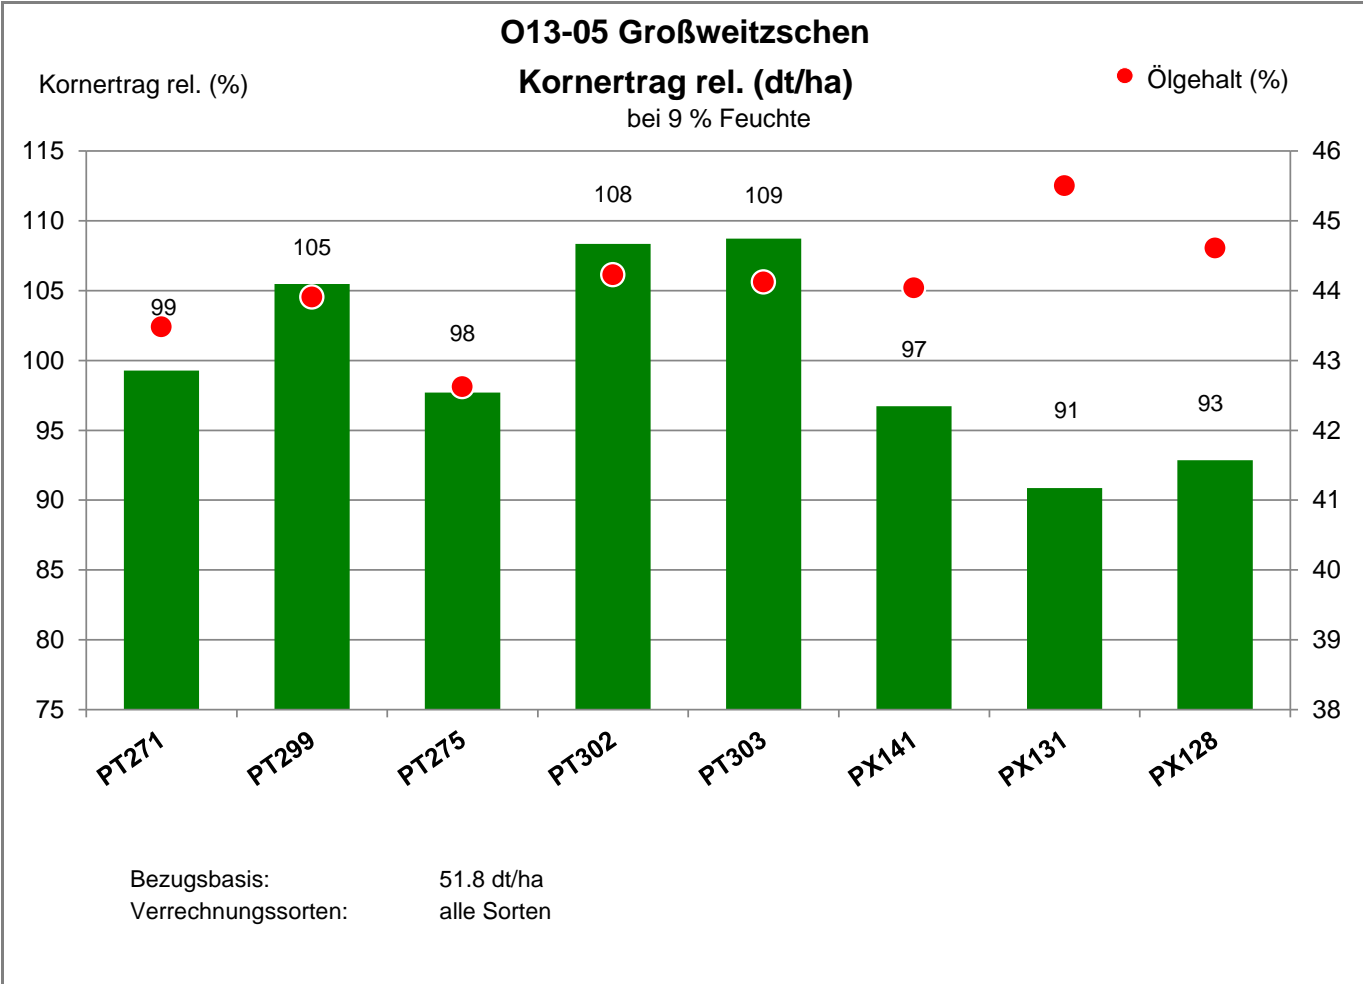

04720 Großweitzschen

Anbaugebiet Lößstandorte (Mittel- und Ostdeutschland)

Verkaufsberater:
Gerlach
Mobil: 0162/2946033

Aussaat: 3. September 2021

Ernte: 19.07.2022

04720 Großweitzschen

Anbaugebiet Lößstandorte (Mittel- und Ostdeutschland)

Verkaufsberater:
 Gerlach
 Mobil: 0162/2946033

Aussaat: 3. September 2021

Ernte: 19.07.2022

O13-05 Großweitzschen

04720 Großweitzschen

Anbaugebiet Lößstandorte (Mittel- und Ostdeutschland)

Verkaufsberater:
 Gerlach
 Mobil: 0162/2946033

Aussaat: 3. September 2021

Ernte: 19.07.2022

04720 Großweitzschen

Anbaugebiet Lößstandorte (Mittel- und Ostdeutschland)

Verkaufsberater:
 Gerlach
 Mobil: 0162/2946033

Aussaat: 3. September 2021

Ernte: 19.07.2022