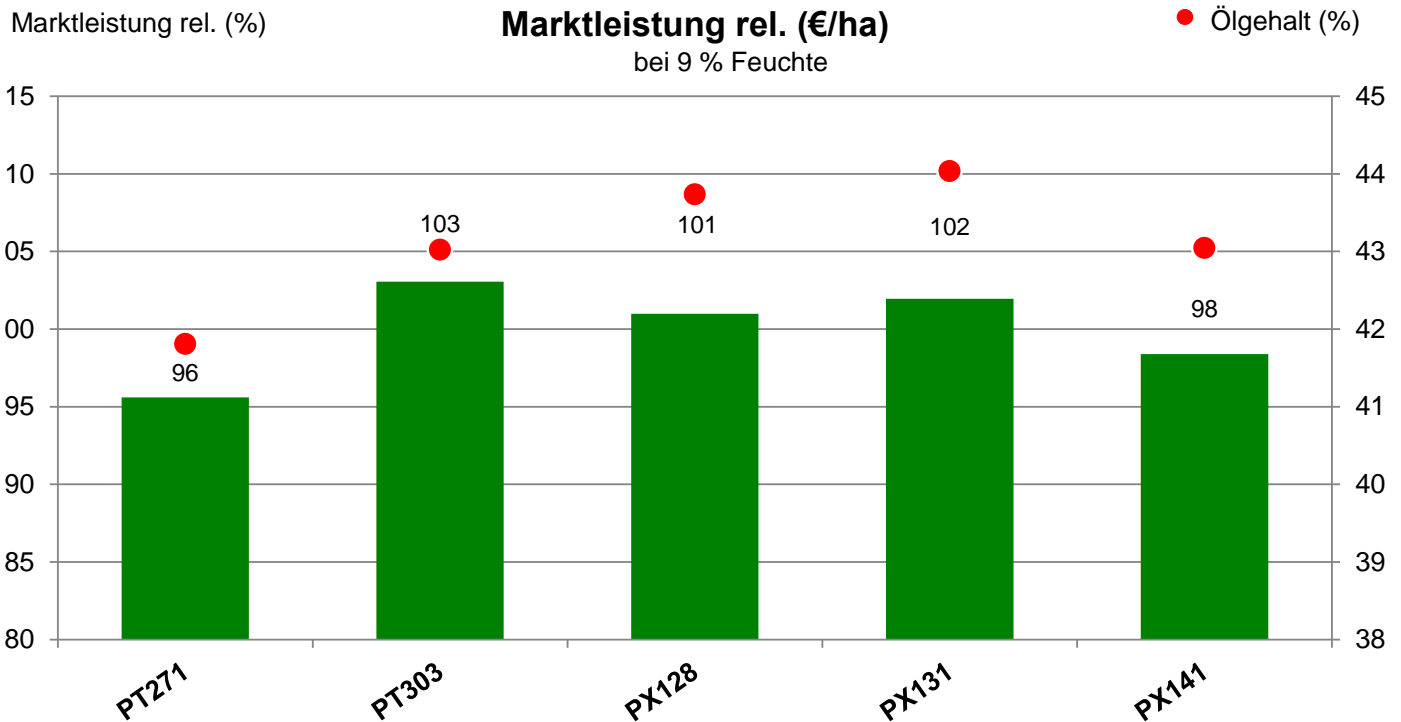

### O25-01 Köthen

Kornertrag rel. (%)

**Kornertrag rel. (dt/ha)**  
bei 9 % Feuchte

● Ölgehalt (%)

Bezugsbasis: 45.0 dt/ha  
Verrechnungssorten: alle Sorten

06388 Köthen - Piethen

Anbaugebiet Lößstandorte (Mittel- und Ostdeutschland)

### O25-01 Köthen

06388 Köthen - Piethen

Anbaugebiet Lößstandorte (Mittel- und Ostdeutschland)

Verkaufsberater:  
 René Barth  
 Mobil: 0162/5985074

Aussaat: 9. September 2021

Ernte: 21.07.2022

**O25-01 Köthen**

Bezugsbasis: 3,078 €/ha  
 Verrechnungsorten: alle Sorten

Kornertrag: 45 dt/ha

Marktleistung eigene Berechnung. Zuschläge für Ölgehalt über 40 %: 1,5 % Preiszuschlag pro 1 % Ölgehalt.

Angesetzter Rapspreis: 65.87 €/dt