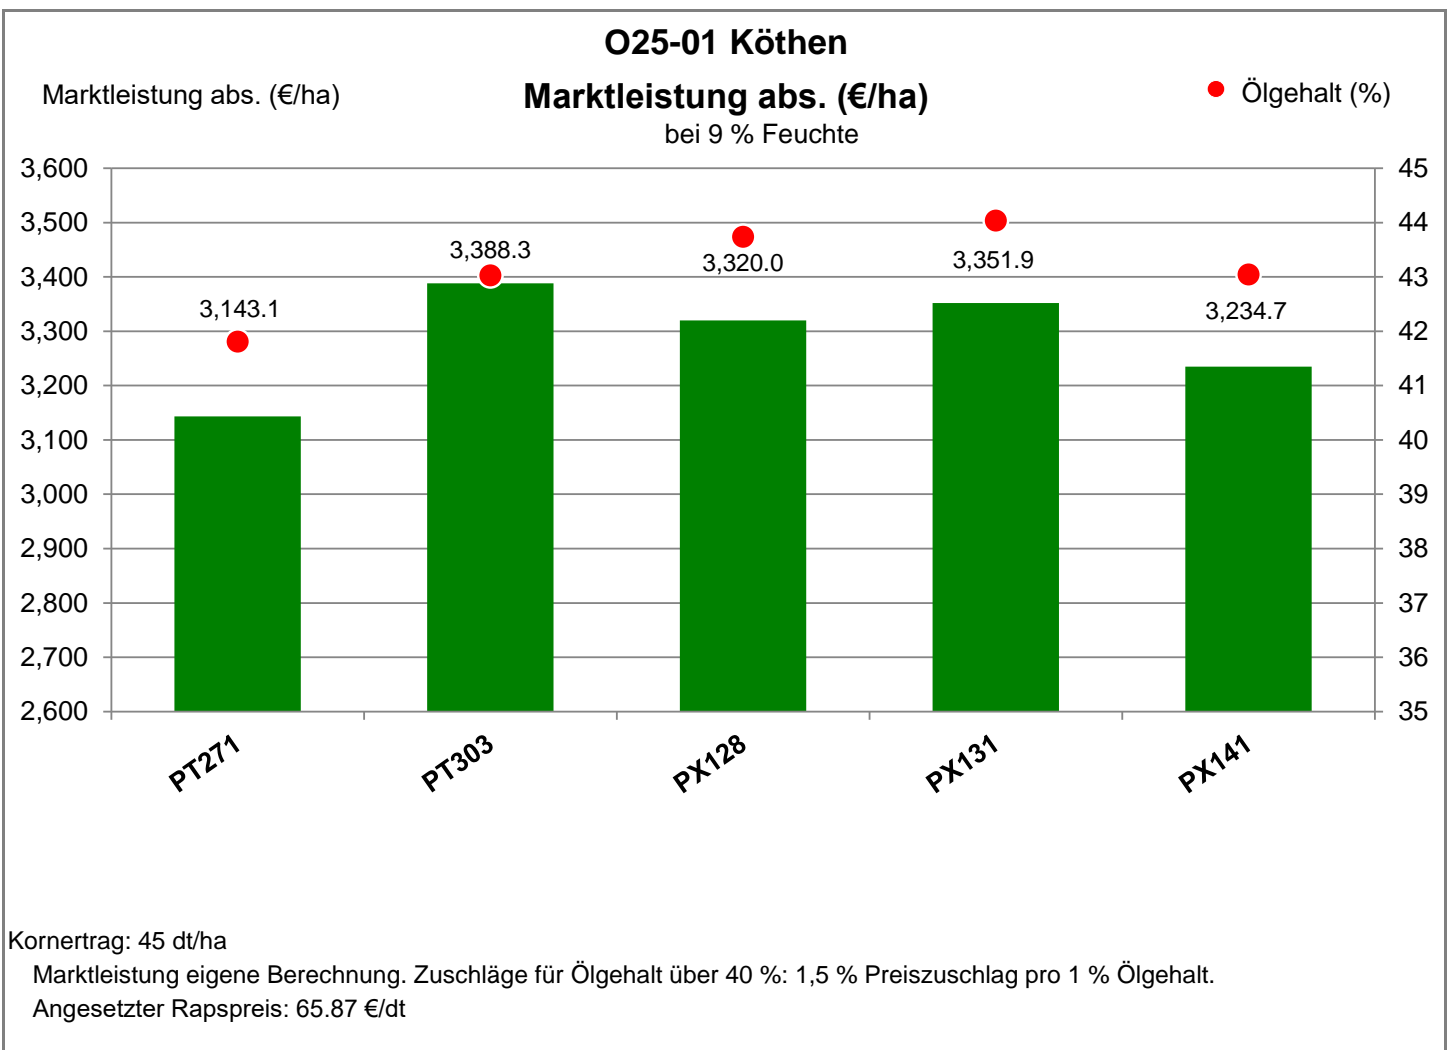

06388 Köthen - Piethen

Anbaugebiet Lößstandorte (Mittel- und Ostdeutschland)

Verkaufsberater:
René Barth
Mobil: 0162/5985074

Aussaat: 9. September 2021

Ernte: 21.07.2022

O25-01 Köthen