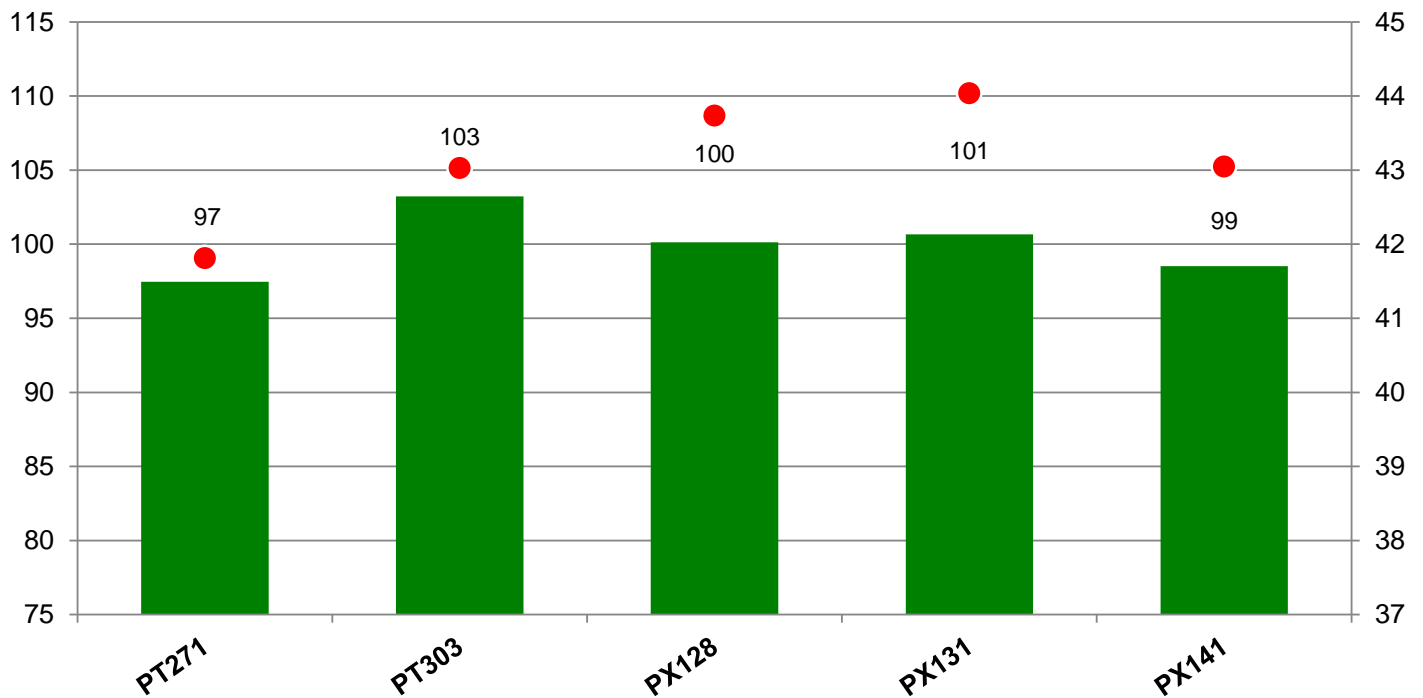

### O25-01 Köthen

Kornertrag rel. (%)

**Kornertrag rel. (dt/ha)**  
bei 9 % Feuchte

● Ölgehalt (%)

Bezugsbasis: 45.0 dt/ha  
Verrechnungssorten: alle Sorten

06388 Köthen - Piethen

Anbaugebiet Lößstandorte (Mittel- und Ostdeutschland)

Bezugsbasis: 3,078 €/ha  
 Verrechnungsorten: alle Sorten

Kornertrag: 45 dt/ha

Marktleistung eigene Berechnung. Zuschläge für Ölgehalt über 40 %: 1,5 % Preiszuschlag pro 1 % Ölgehalt.

Angesetzter Rapspreis: 65.87 €/dt