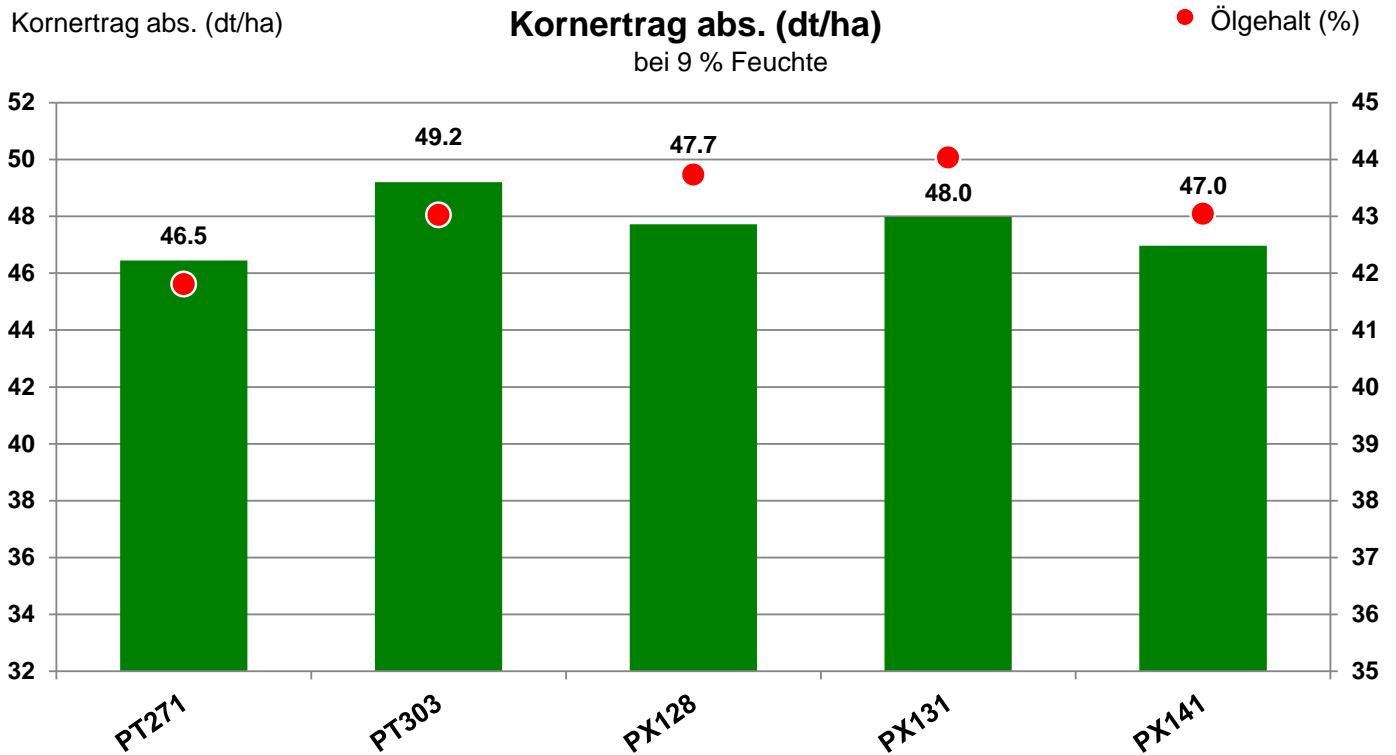

06388 Köthen - Piethen

Anbauggebiet Lößstandorte (Mittel- und Ostdeutschland)

Verkaufsberater:
René Barth
Mobil: 0162/5985074

Aussaat: 9. September 2021

Ernte: 21.07.2022

O25-01 Köthen