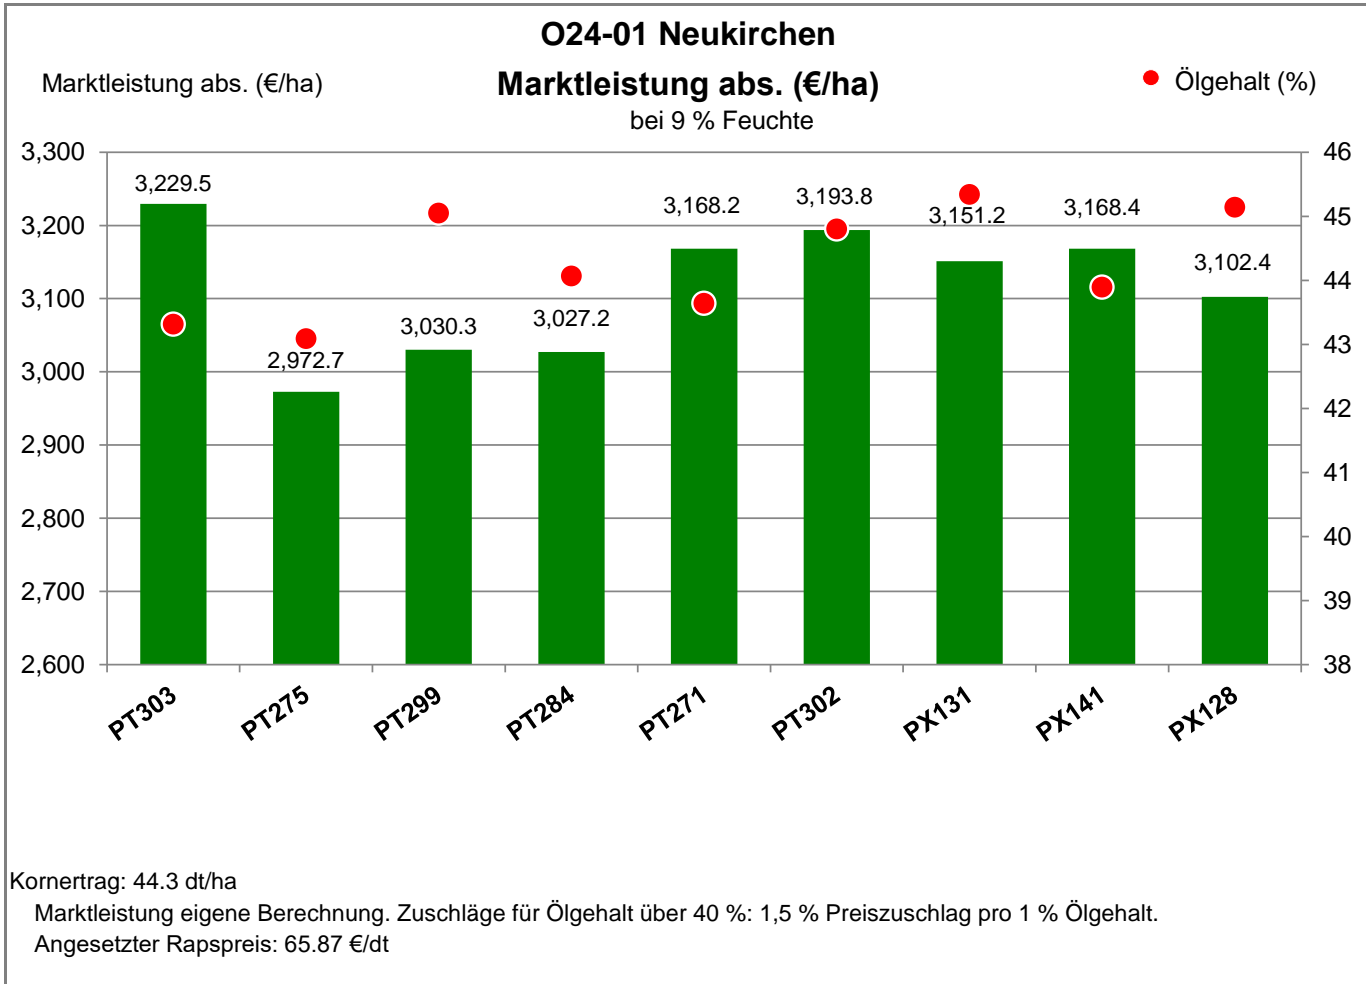

08459 Neukirchen - Lauterbach

Landkreis Zwickau  
Anbaugebiet Lößstandorte (Mittel- und Ostdeutschland)

Verkaufsberater:  
Bühr  
Mobil: 0162-1915238

Aussaat: 20. August 2021

Ernte: 17.07.2022

08459 Neukirchen - Lauterbach

Landkreis Zwickau  
 Anbaugebiet Lößstandorte (Mittel- und Ostdeutschland)

Verkaufsberater:  
 Bühr  
 Mobil: 0162-1915238

Aussaat: 20. August 2021

Ernte: 17.07.2022

08459 Neukirchen - Lauterbach

Landkreis Zwickau  
 Anbaugebiet Lößstandorte (Mittel- und Ostdeutschland)

Verkaufsberater:  
 Bühr  
 Mobil: 0162-1915238

Aussaat: 20. August 2021

Ernte: 17.07.2022

08459 Neukirchen - Lauterbach

Landkreis Zwickau  
 Anbaugebiet Lößstandorte (Mittel- und Ostdeutschland)

Verkaufsberater:  
 Bihr  
 Mobil: 0162-1915238