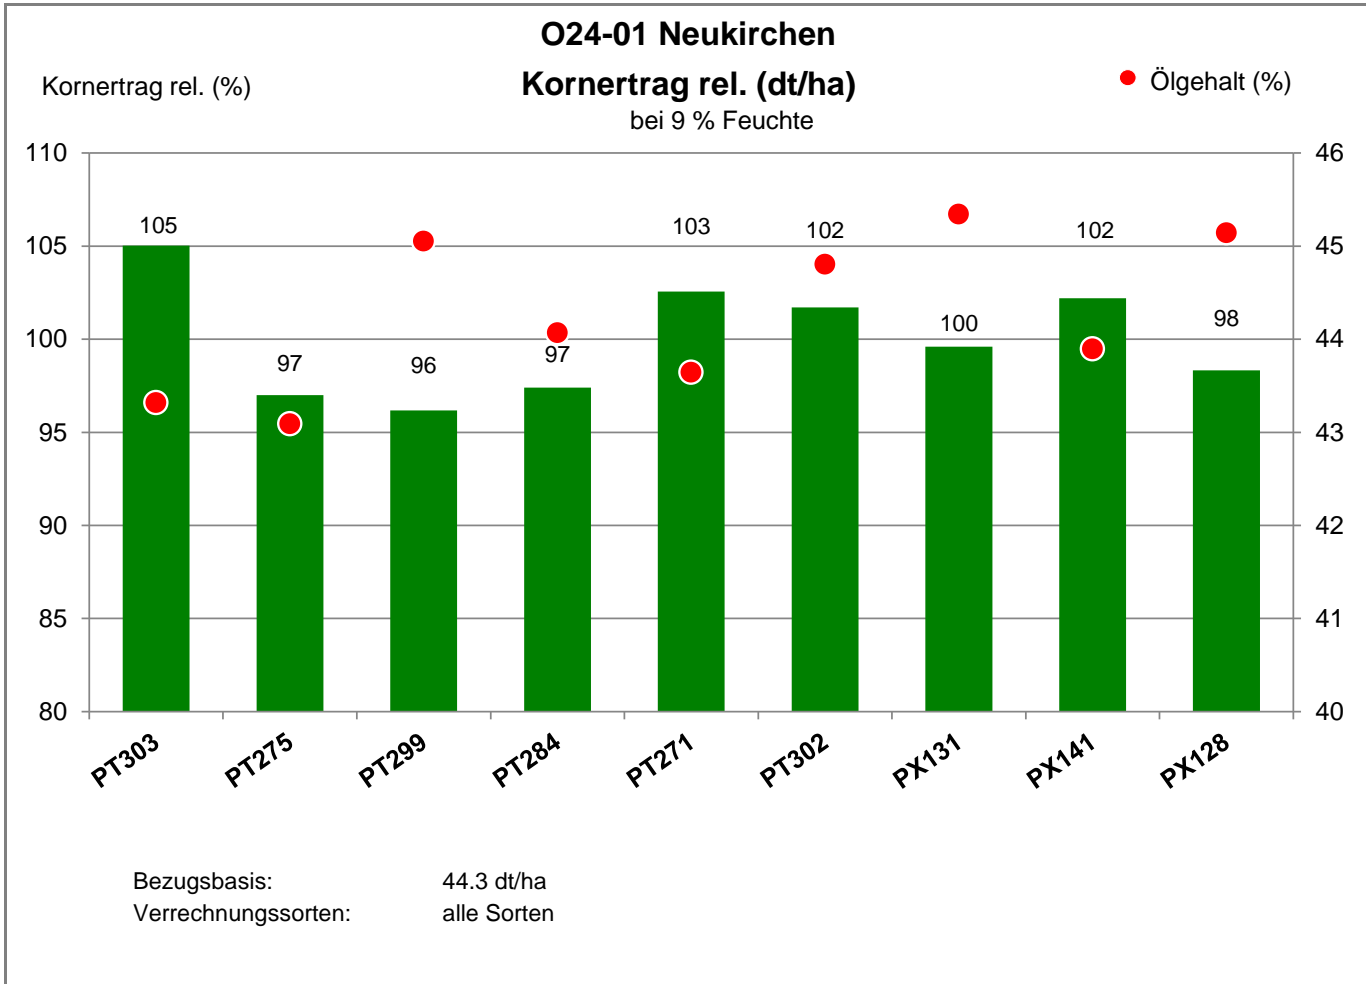

08459 Neukirchen - Lauterbach

Landkreis Zwickau  
Anbaugebiet Lößstandorte (Mittel- und Ostdeutschland)

Verkaufsberater:  
Bühr  
Mobil: 0162-1915238

Aussaat: 20. August 2021

Ernte: 17.07.2022

08459 Neukirchen - Lauterbach

Landkreis Zwickau  
 Anbaugebiet Lößstandorte (Mittel- und Ostdeutschland)

Verkaufsberater:  
 Bühr  
 Mobil: 0162-1915238

Aussaat: 20. August 2021

Ernte: 17.07.2022

08459 Neukirchen - Lauterbach

Landkreis Zwickau  
 Anbaugebiet Lößstandorte (Mittel- und Ostdeutschland)

Verkaufsberater:  
 Bühr  
 Mobil: 0162-1915238

Aussaat: 20. August 2021

Ernte: 17.07.2022

08459 Neukirchen - Lauterbach

Landkreis Zwickau  
 Anbaugebiet Lößstandorte (Mittel- und Ostdeutschland)

Verkaufsberater:  
 Bihr  
 Mobil: 0162-1915238