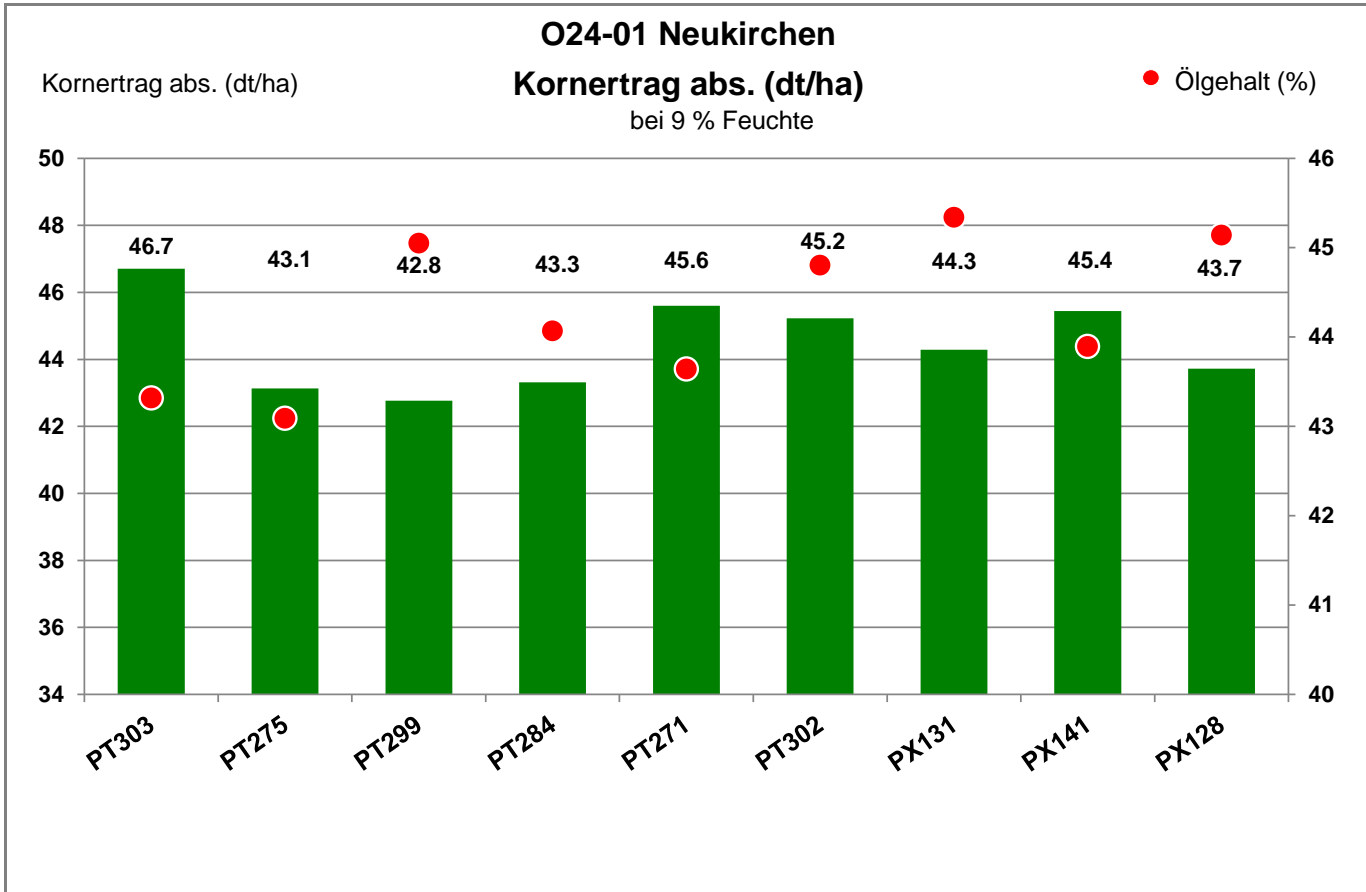

08459 Neukirchen - Lauterbach

Landkreis Zwickau  
Anbaugebiet Lößstandorte (Mittel- und Ostdeutschland)

Verkaufsberater:  
Bühr  
Mobil: 0162-1915238

Aussaat: 20. August 2021

Ernte: 17.07.2022

08459 Neukirchen - Lauterbach

Landkreis Zwickau  
 Anbaugebiet Lößstandorte (Mittel- und Ostdeutschland)

Verkaufsberater:  
 Bühr  
 Mobil: 0162-1915238

Aussaat: 20. August 2021

Ernte: 17.07.2022

08459 Neukirchen - Lauterbach

Landkreis Zwickau  
 Anbaugebiet Lößstandorte (Mittel- und Ostdeutschland)

Verkaufsberater:  
 Bühr  
 Mobil: 0162-1915238

Aussaat: 20. August 2021

Ernte: 17.07.2022

08459 Neukirchen - Lauterbach

Landkreis Zwickau  
 Anbaugebiet Lößstandorte (Mittel- und Ostdeutschland)

Verkaufsberater:  
 Bihr  
 Mobil: 0162-1915238