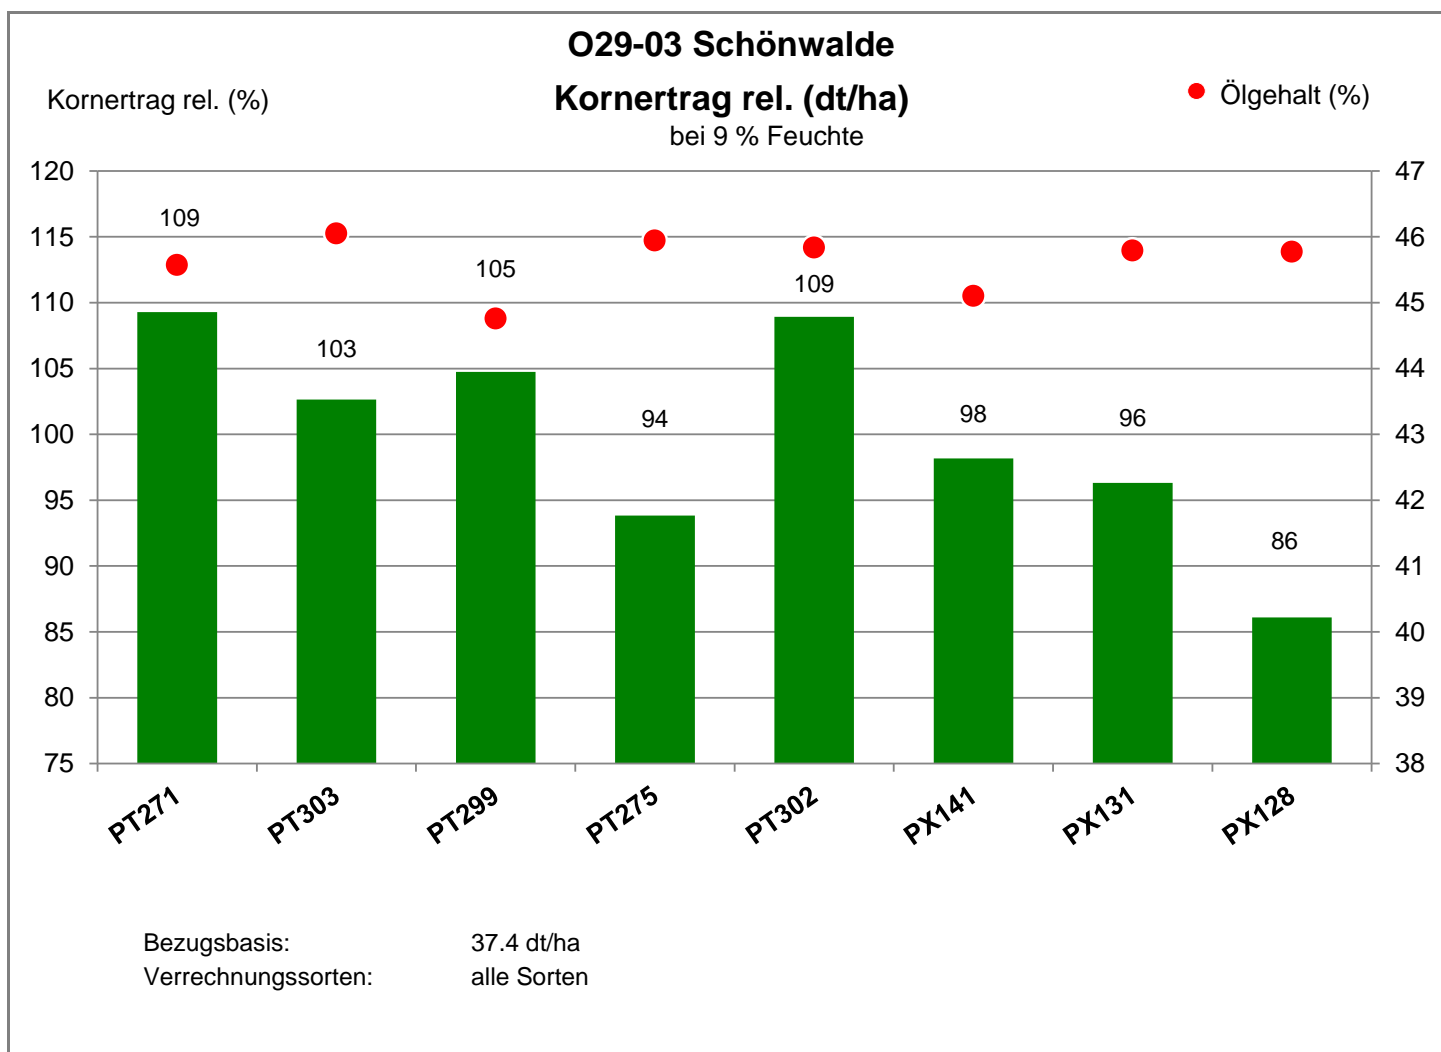

15910 Schönwalde

Landkreis Dahme-Spreewald
Anbaugebiet Diluviale Standorte Süd (Ostdeutschland)

Verkaufsberater:
Kießlich
Mobil: 0170/6344586

Aussaat: 22.08.2021

Ernte: 15.07.2022