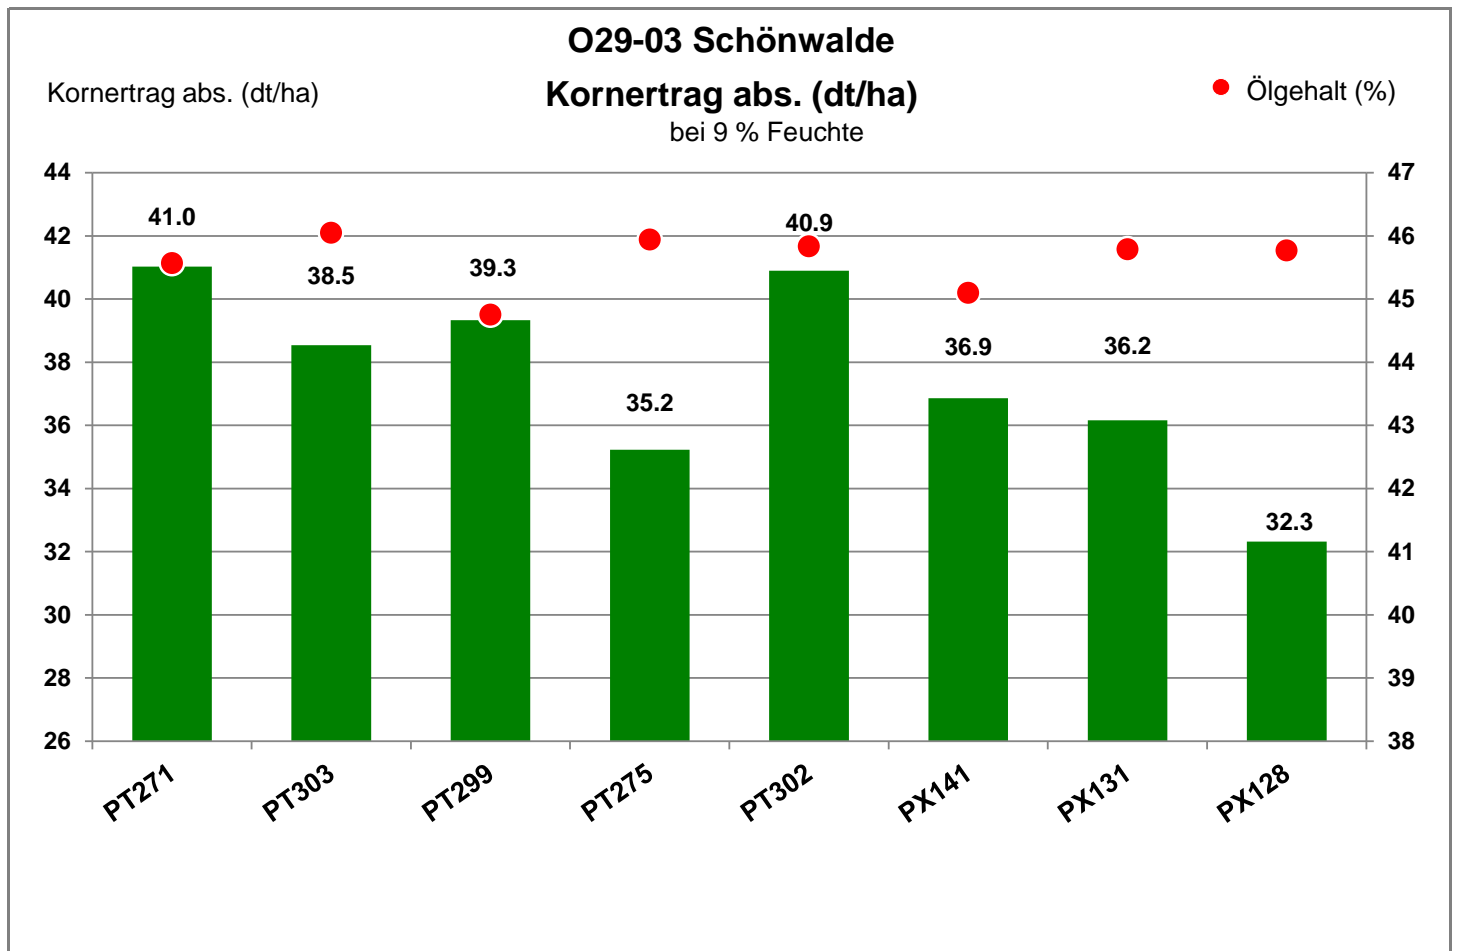

15910 Schönwalde

Landkreis Dahme-Spreewald
Anbaugebiet Diluviale Standorte Süd (Ostdeutschland)

Verkaufsberater:
Kießlich
Mobil: 0170/6344586

Aussaat: 22.08.2021

Ernte: 15.07.2022

15910 Schönwalde

Landkreis Dahme-Spreewald
 Anbaugebiet Diluviale Standorte Süd (Ostdeutschland)

Aussaat: 22.08.2021

Ernte: 15.07.2022

O29-03 Schönwalde

15910 Schönwalde

Landkreis Dahme-Spreewald
 Anbaugebiet Diluviale Standorte Süd (Ostdeutschland)

Verkaufsberater:
 Kießlich
 Mobil: 0170/6344586

Aussaat: 22.08.2021