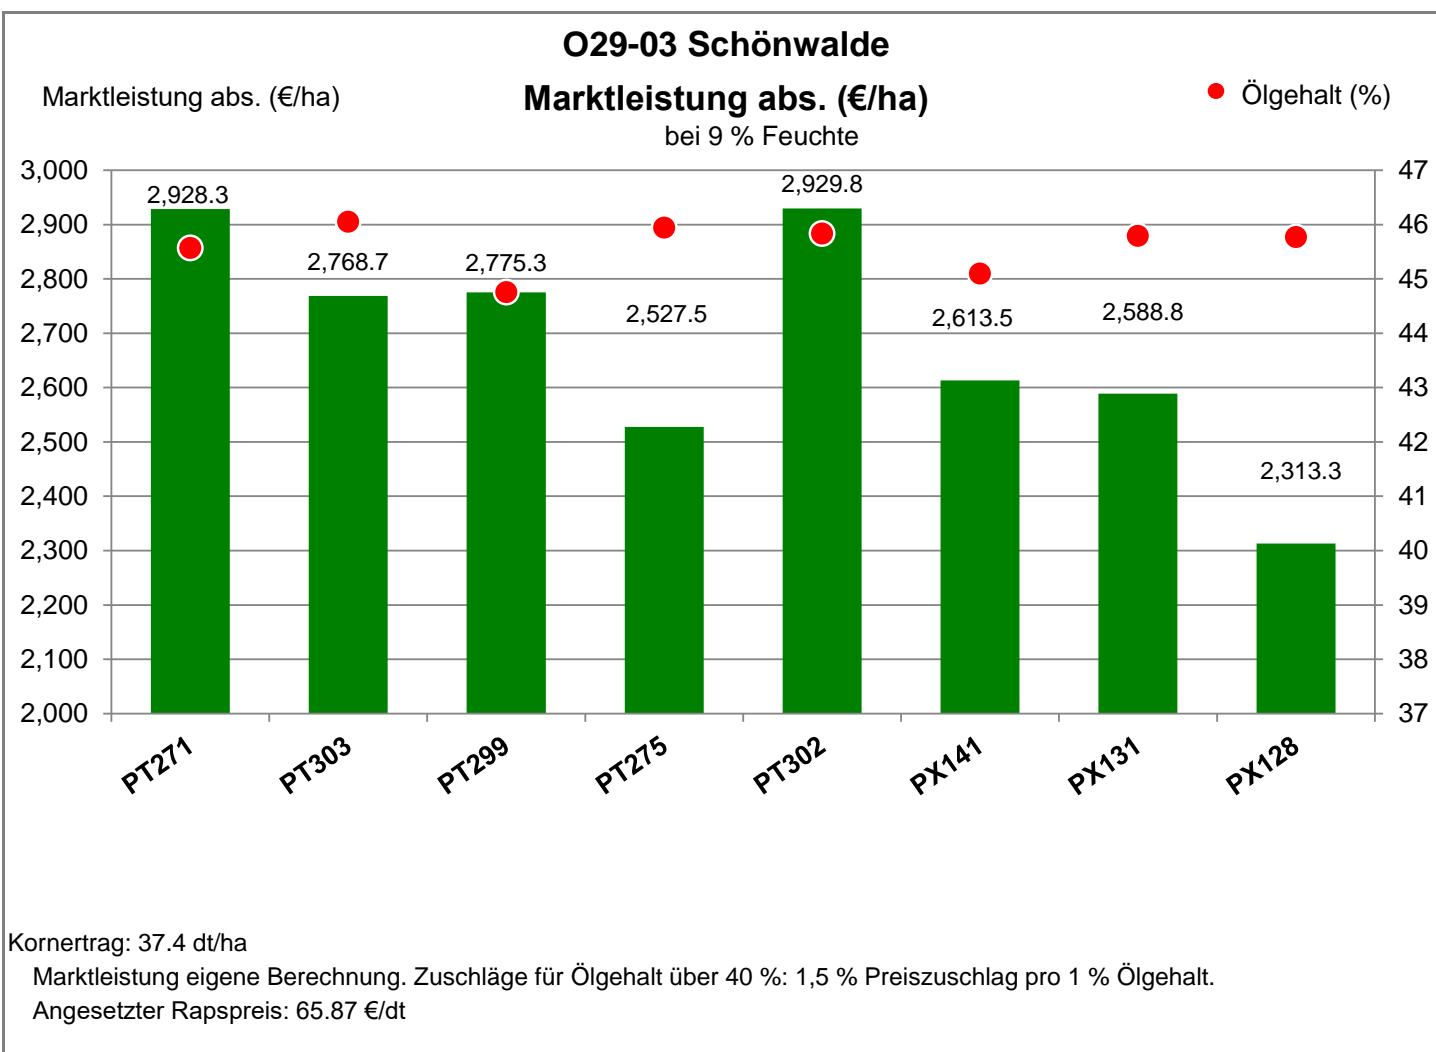

Aussaat: 22.08.2021

Ernte: 15.07.2022

O29-03 Schönwalde

15910 Schönwalde

Landkreis Dahme-Spreewald
 Anbaugebiet Diluviale Standorte Süd (Ostdeutschland)

Verkaufsberater:
 Kießlich
 Mobil: 0170/6344586

Aussaat: 22.08.2021