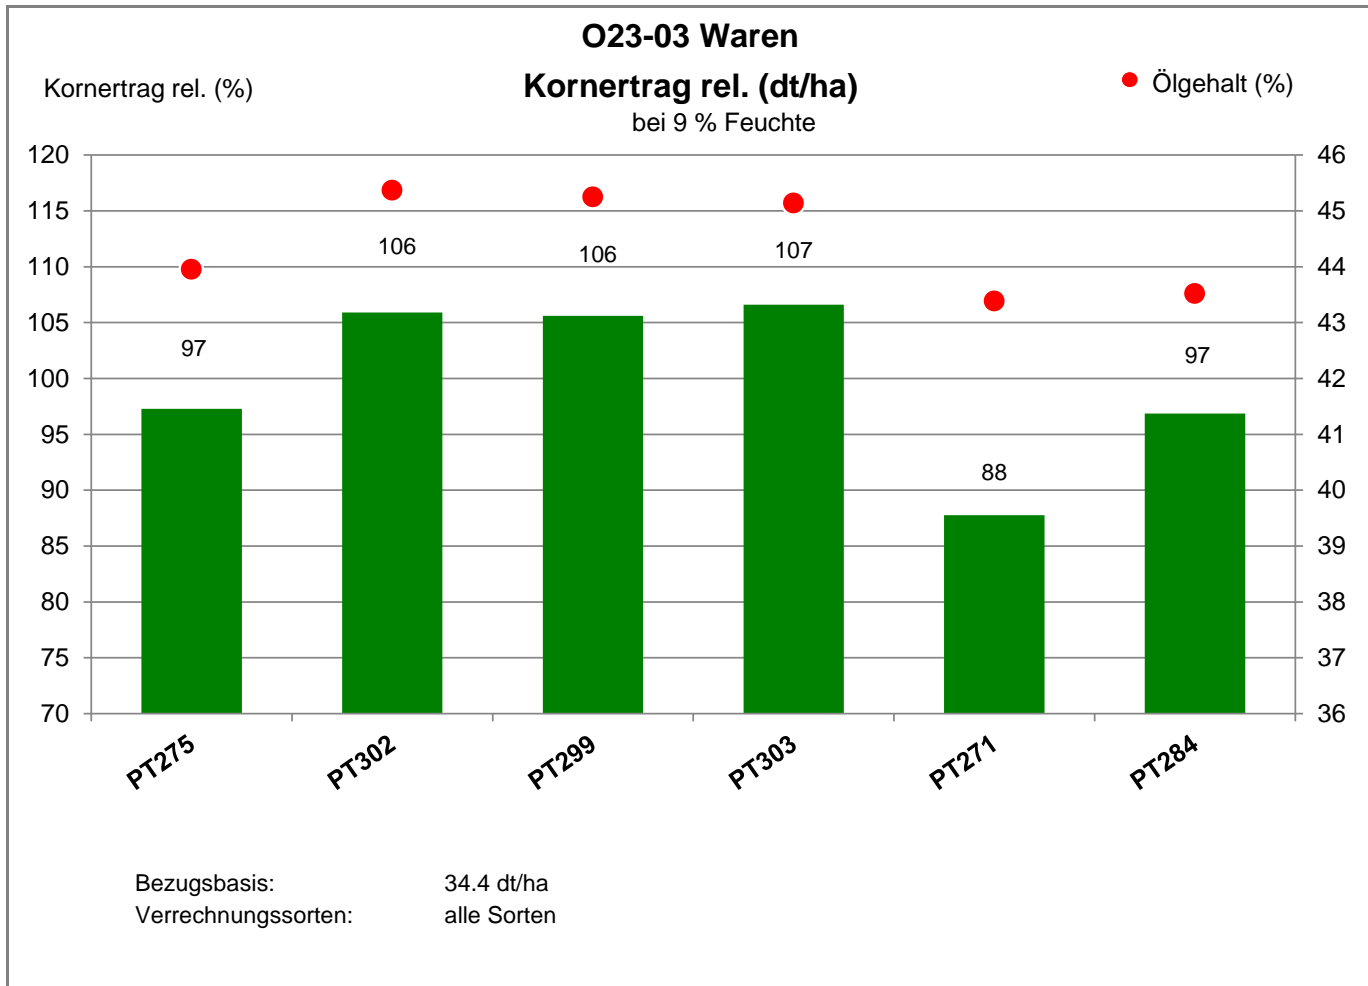

17192 Waren - Rügeband

Landkreis Müritz
Anbaugebiet Diluviale Standorte Nord (Ostdeutschland)

Verkaufsberater:
Tillner
Mobil: 0152 54775578

Aussaat: 19.08.2021

Ernte: 2.08.2022