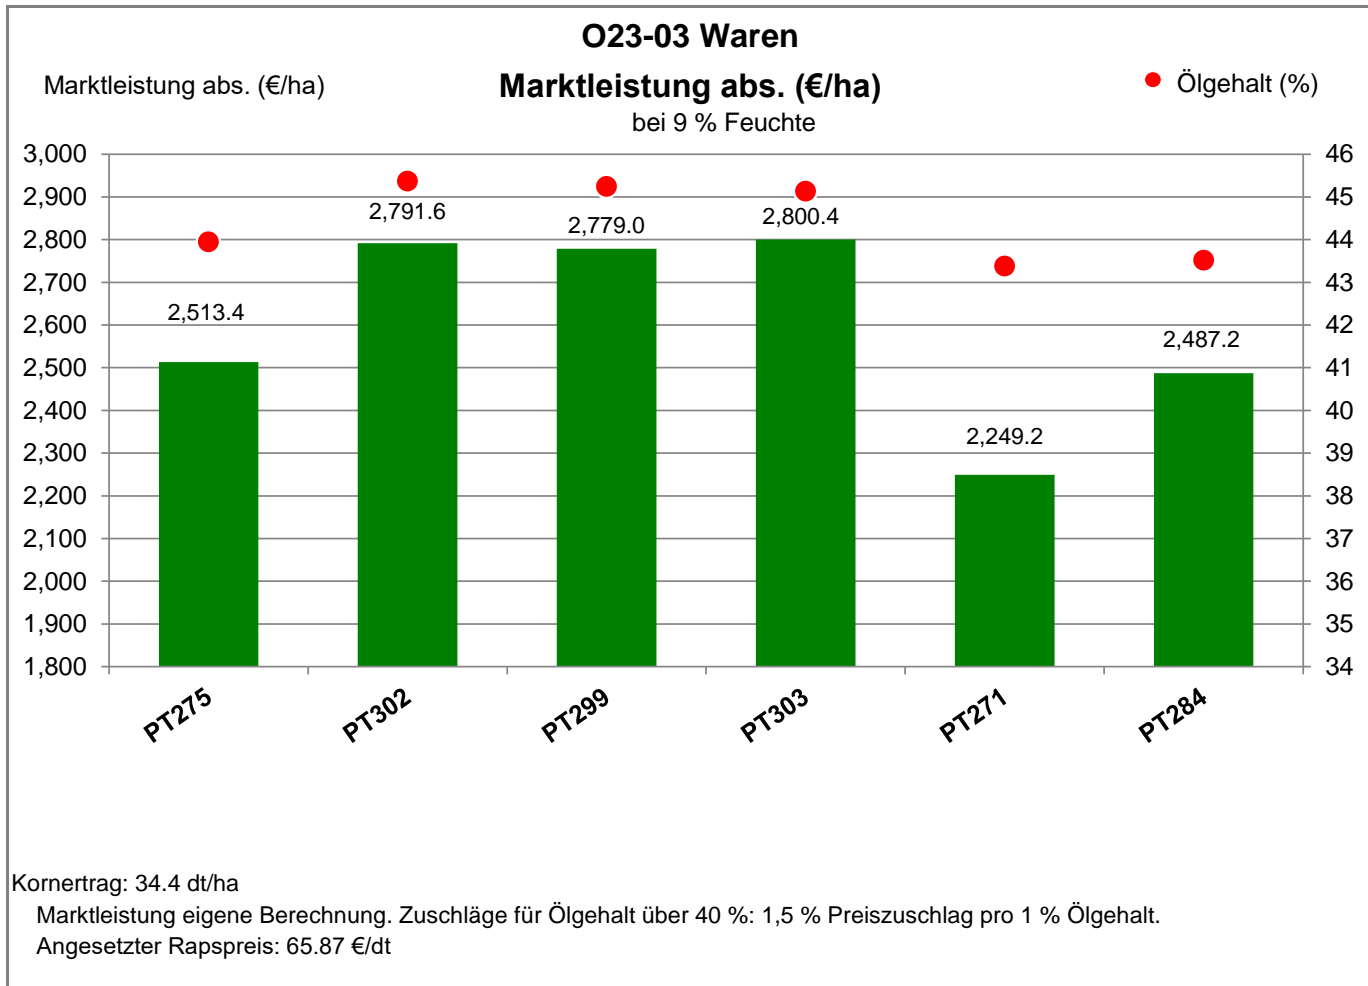

Landkreis Müritz  
 Anbaugebiet Diluviale Standorte Nord (Ostdeutschland)

Verkaufsberater:  
 Tillner  
 Mobil: 0152 54775578

Aussaat: 19.08.2021

Ernte: 2.08.2022

17192 Waren - Rügeband

Landkreis Müritz  
 Anbaugebiet Diluviale Standorte Nord (Ostdeutschland)

Verkaufsberater:  
 Tillner  
 Mobil: 0152 54775578

Aussaat: 19.08.2021

Ernte: 2.08.2022

17192 Waren - Rügeband

Landkreis Müritz  
 Anbaugebiet Diluviale Standorte Nord (Ostdeutschland)

Verkaufsberater:  
 Tillner  
 Mobil: 0152 54775578