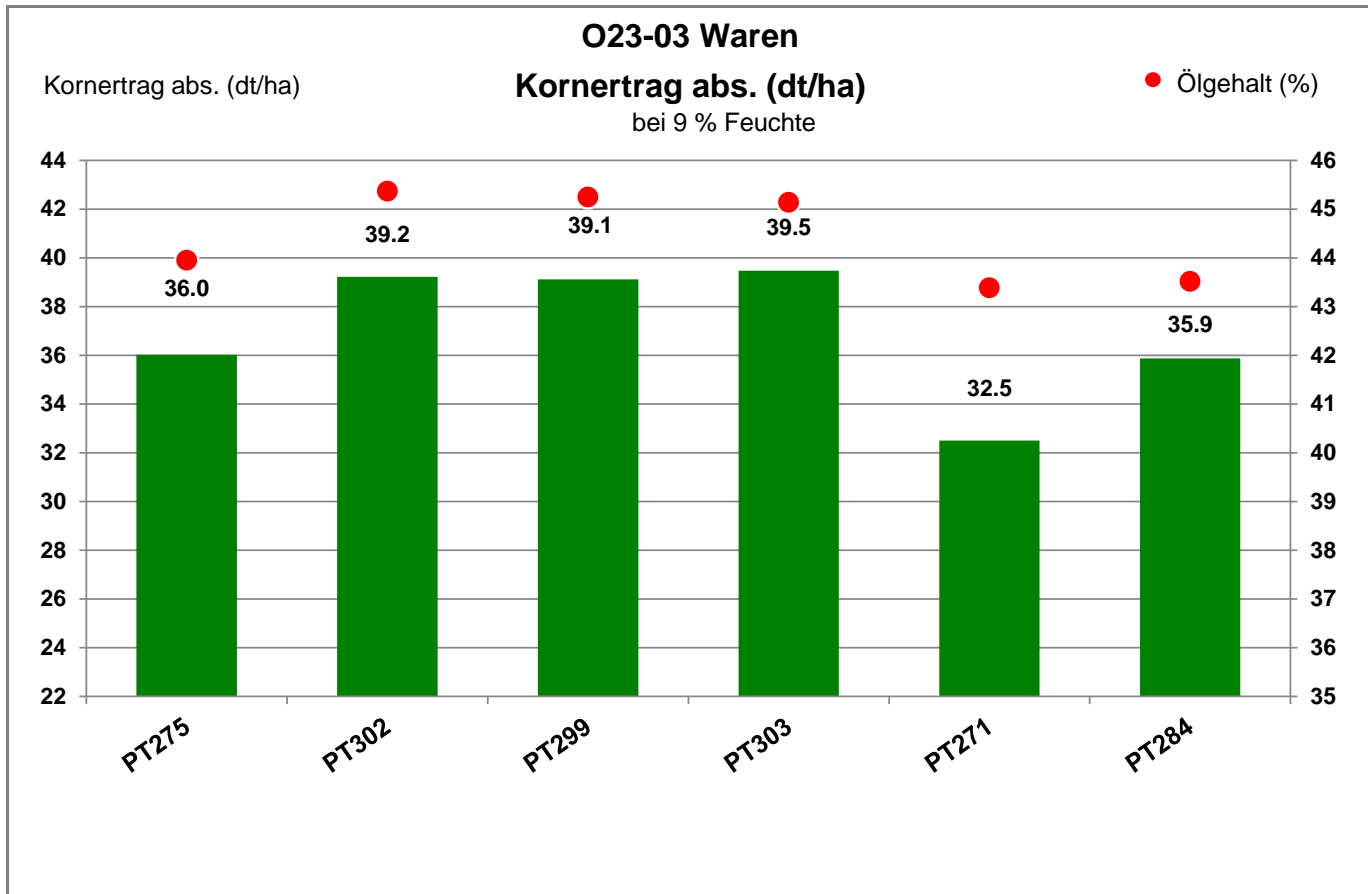

17192 Waren - Rügeband

Landkreis Müritz  
Anbaugebiet Diluviale Standorte Nord (Ostdeutschland)

Verkaufsberater:  
Tillner  
Mobil: 0152 54775578

Aussaat: 19.08.2021

Ernte: 2.08.2022

17192 Waren - Rügeband