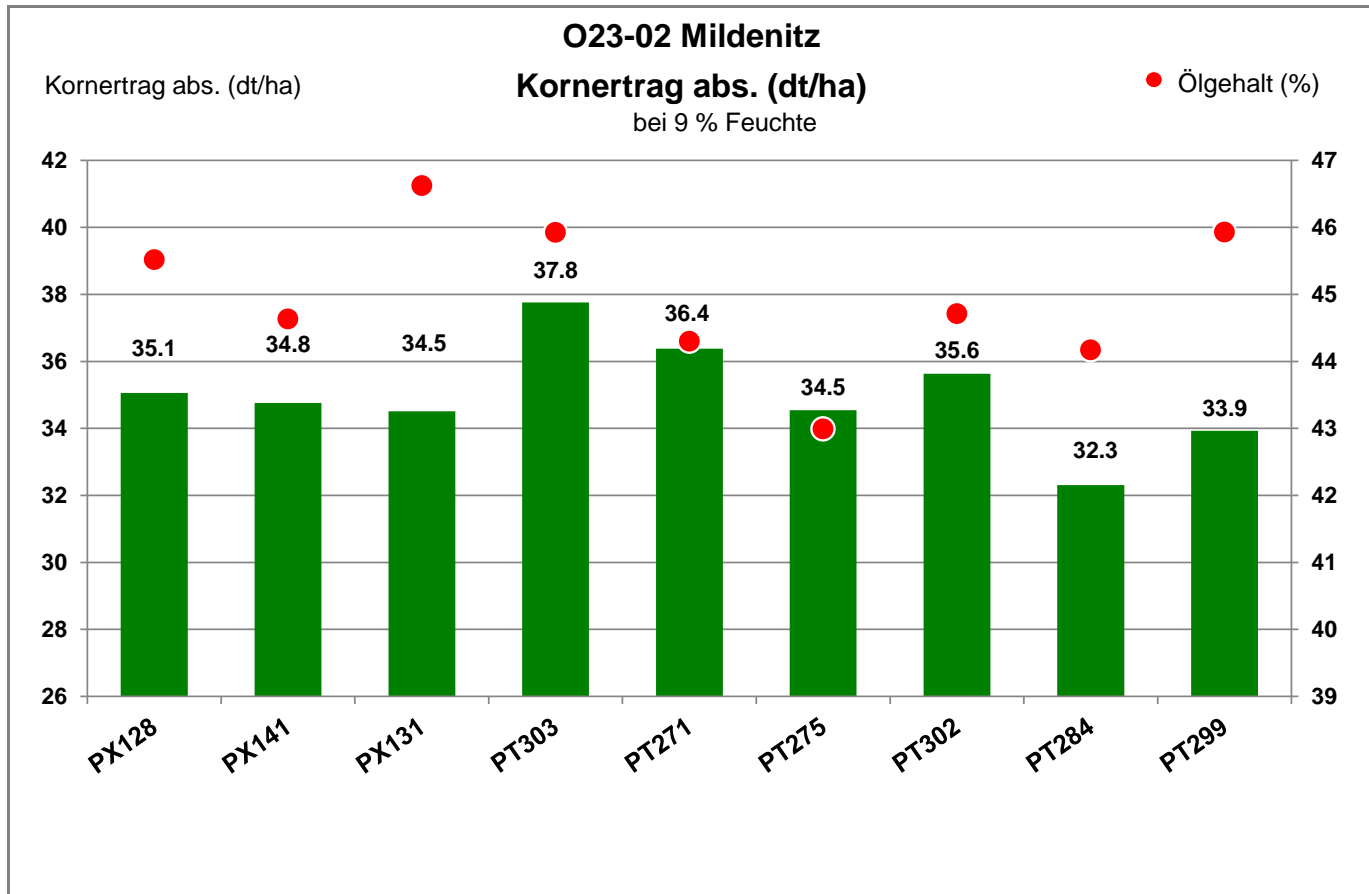

17348 Mildenitz

Landkreis Mecklenburg-Strelitz
Anbaugebiet Diluviale Standorte Nord (Ostdeutschland)

Verkaufsberater:
Tillner
Mobil: 0152/54775578

Aussaat: 25.08.2021

Ernte: 4.08.2022