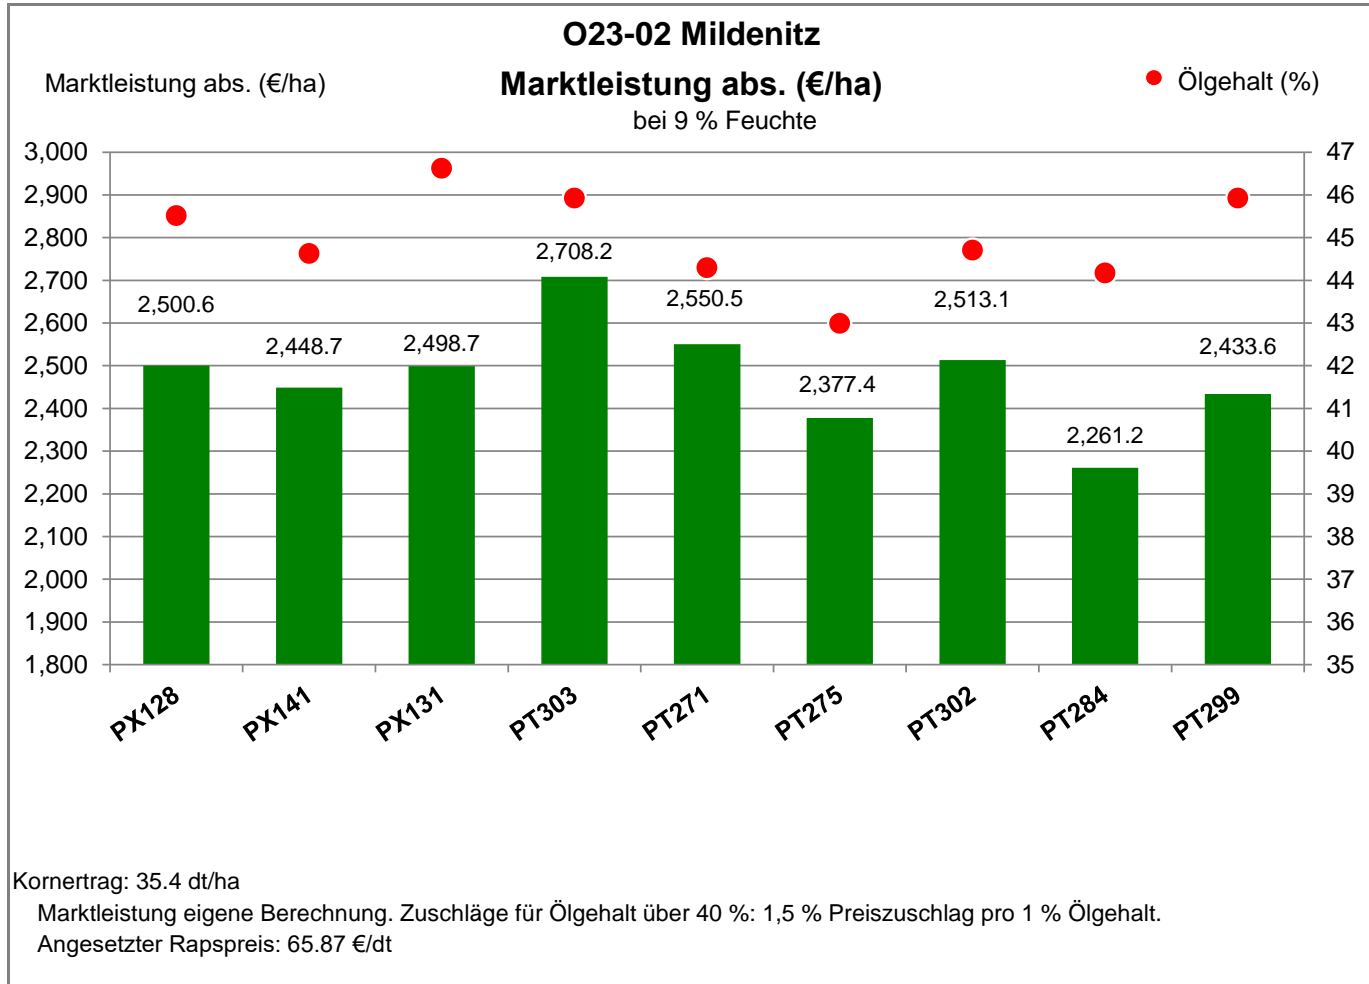

17348 Mildenitz

Landkreis Mecklenburg-Strelitz
Anbaugebiet Diluviale Standorte Nord (Ostdeutschland)

Verkaufsberater:
Tillner
Mobil: 0152/54775578

Aussaat: 25.08.2021

Ernte: 4.08.2022