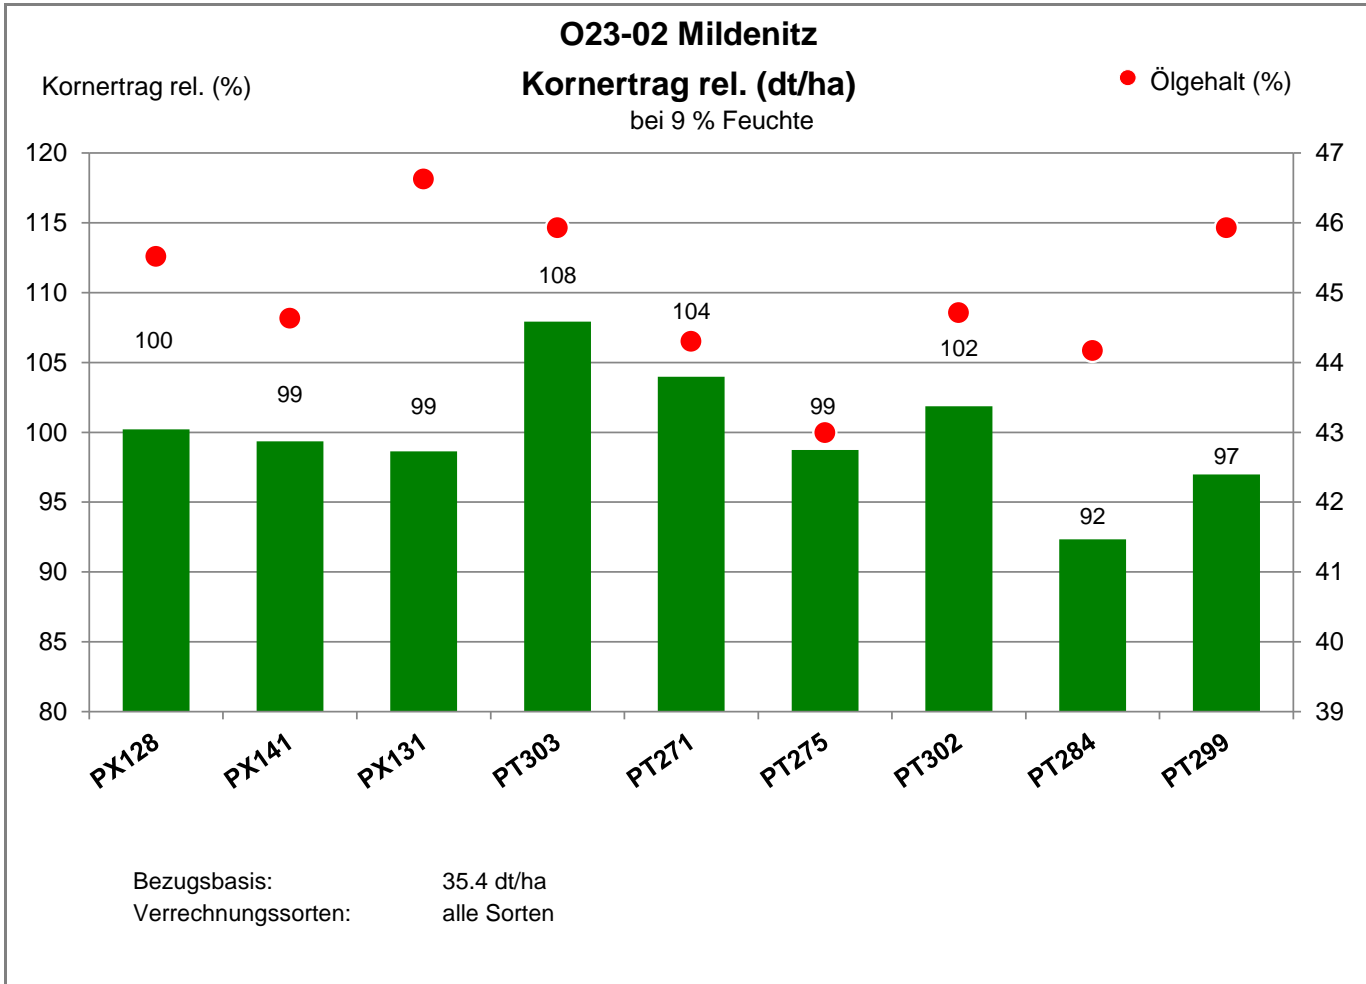

Landkreis Mecklenburg-Strelitz  
 Anbaugebiet Diluviale Standorte Nord (Ostdeutschland)

Verkaufsberater:  
 Tillner  
 Mobil: 0152/54775578

Aussaat: 25.08.2021

Ernte: 4.08.2022

17348 Mildenitz

Landkreis Mecklenburg-Strelitz  
 Anbaugebiet Diluviale Standorte Nord (Ostdeutschland)