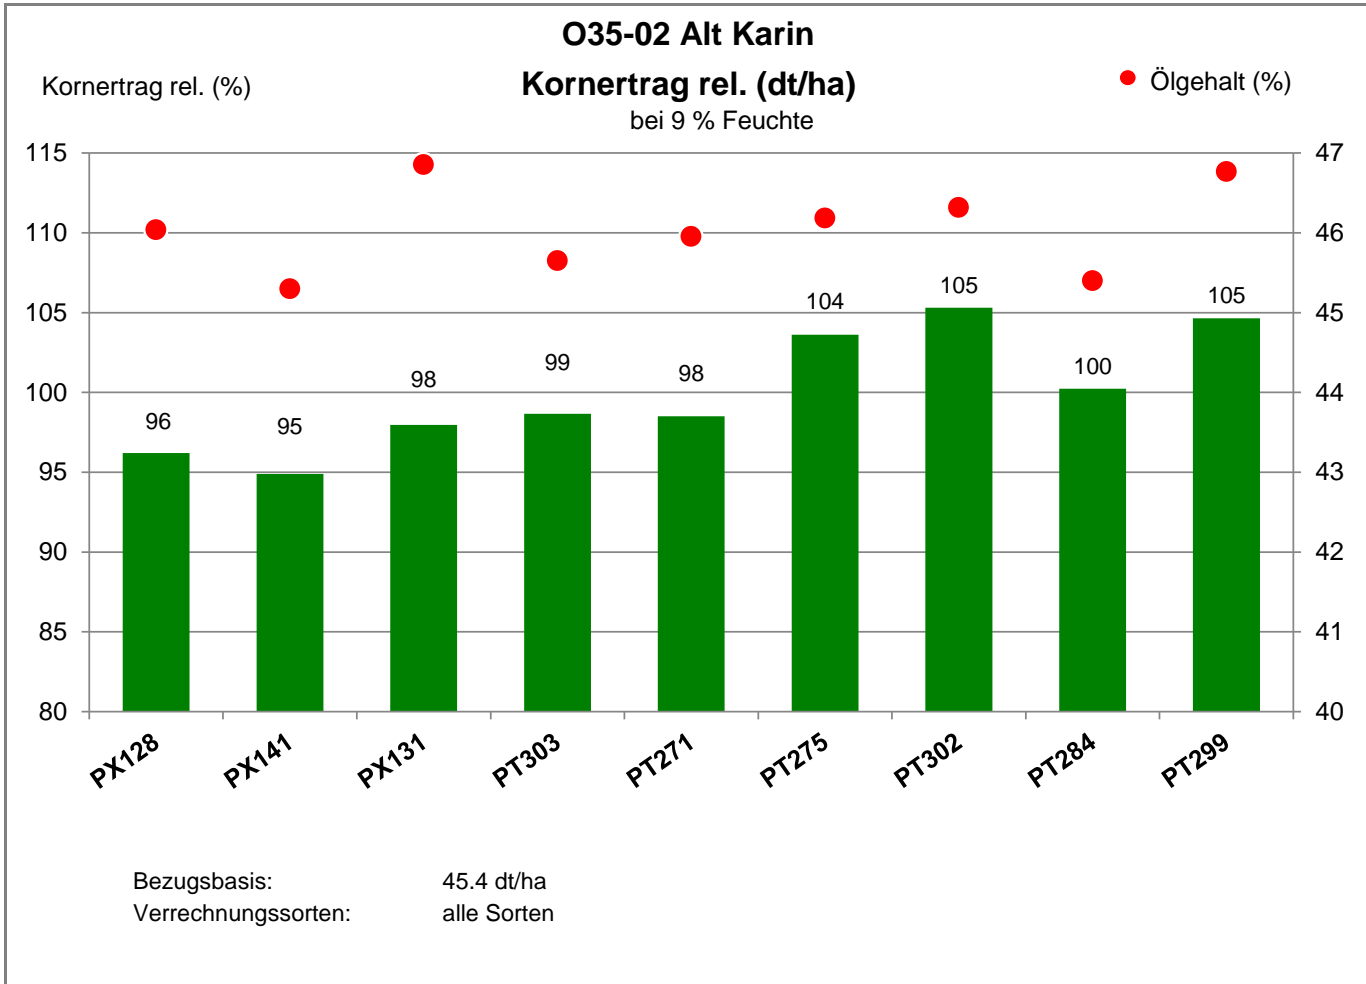

18236 Alt Karin

Landkreis Bad Doberan
Anbaugebiet Diluviale Standorte Nord (Ostdeutschland)

Verkaufsberater:
Prust
Mobil: 0151/53248016

Aussaat: 26.08.2021

Ernte: 28.07.2022

18236 Alt Karin

Landkreis Bad Doberan
 Anbaugebiet Diluviale Standorte Nord (Ostdeutschland)

Verkaufsberater:
 Prust
 Mobil: 0151/53248016

Aussaat: 26.08.2021

Ernte: 28.07.2022

18236 Alt Karin

Landkreis Bad Doberan
Anbaugebiet Diluviale Standorte Nord (Ostdeutschland)

Verkaufsberater:
Prust
Mobil: 0151/53248016

Aussaat: 26.08.2021

Ernte: 28.07.2022

18236 Alt Karin

Landkreis Bad Doberan
 Anbaugebiet Diluviale Standorte Nord (Ostdeutschland)

Verkaufsberater:
 Prust
 Mobil: 0151/53248016

Aussaat: 26.08.2021

Ernte: 28.07.2022