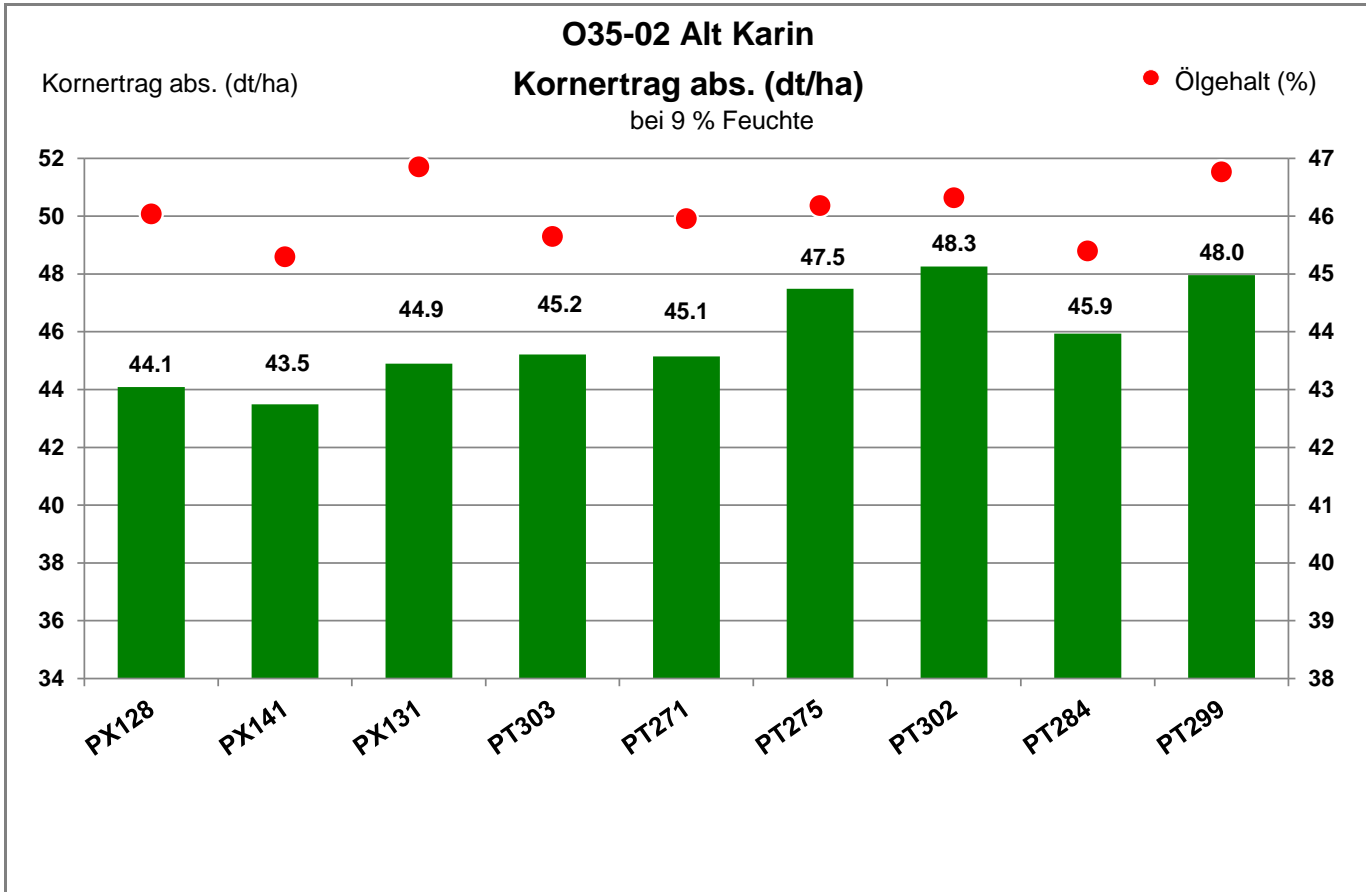

18236 Alt Karin

Landkreis Bad Doberan
Anbaugebiet Diluviale Standorte Nord (Ostdeutschland)

Verkaufsberater:
Prust
Mobil: 0151/53248016

Aussaat: 26.08.2021

Ernte: 28.07.2022

18236 Alt Karin

Landkreis Bad Doberan
 Anbaugebiet Diluviale Standorte Nord (Ostdeutschland)

Verkaufsberater:
 Prust
 Mobil: 0151/53248016

Aussaat: 26.08.2021

Ernte: 28.07.2022

18236 Alt Karin

Landkreis Bad Doberan
Anbaugebiet Diluviale Standorte Nord (Ostdeutschland)

Verkaufsberater:
Prust
Mobil: 0151/53248016

Aussaat: 26.08.2021

Ernte: 28.07.2022

18236 Alt Karin

Landkreis Bad Doberan
 Anbaugebiet Diluviale Standorte Nord (Ostdeutschland)

Verkaufsberater:
 Prust
 Mobil: 0151/53248016

Aussaat: 26.08.2021

Ernte: 28.07.2022