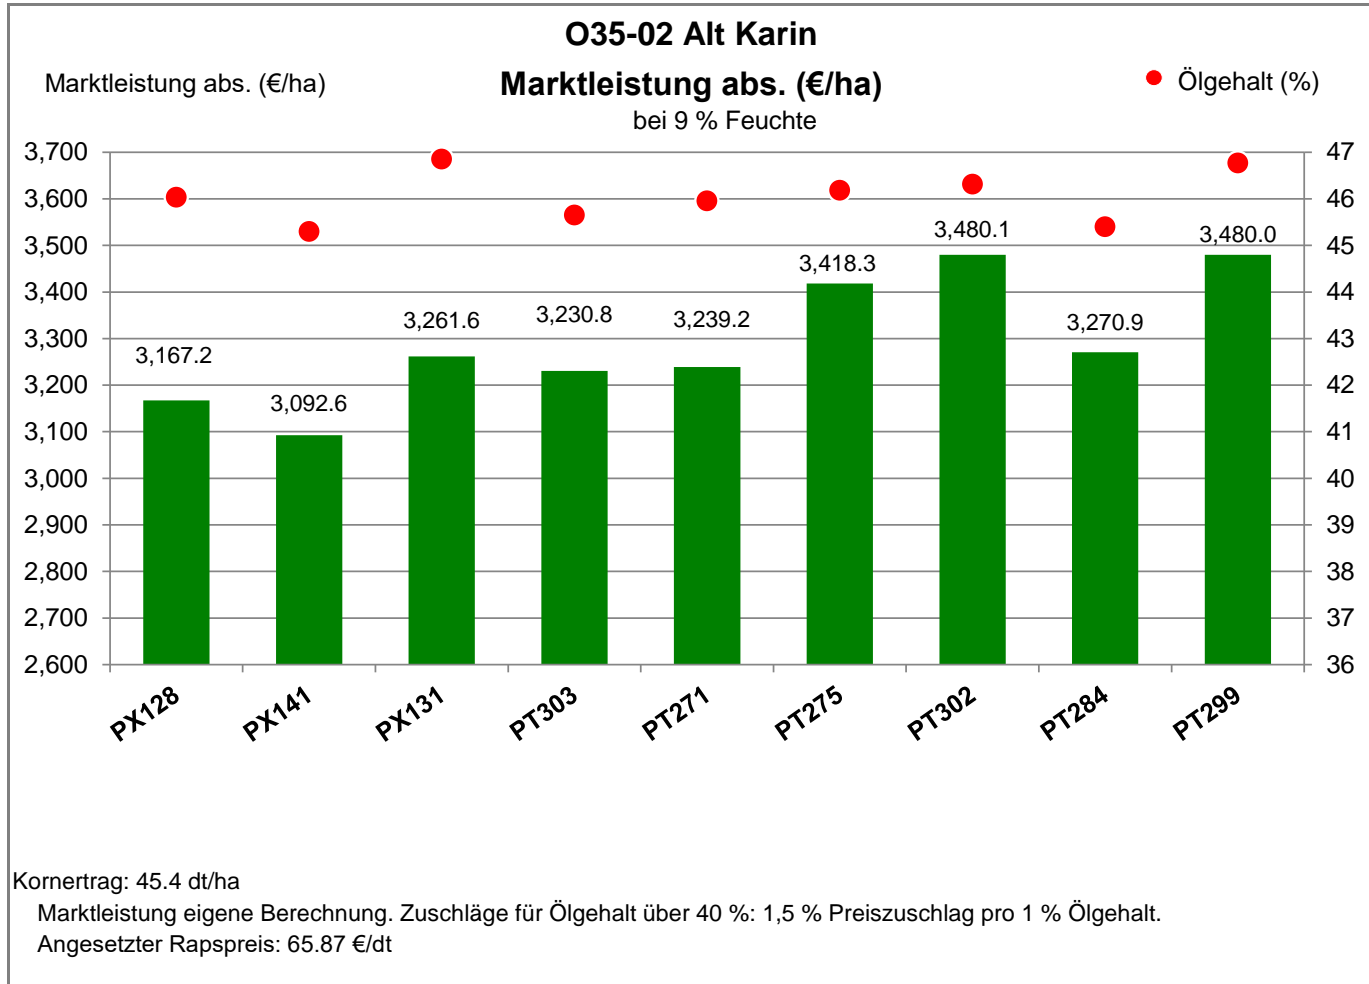

Verkaufsberater:
 Prust
 Mobil: 0151/53248016

Aussaat: 26.08.2021

Ernte: 28.07.2022

18236 Alt Karin

Landkreis Bad Doberan
Anbaugebiet Diluviale Standorte Nord (Ostdeutschland)

Verkaufsberater:
Prust
Mobil: 0151/53248016

Aussaat: 26.08.2021

Ernte: 28.07.2022

18236 Alt Karin

Landkreis Bad Doberan
 Anbaugebiet Diluviale Standorte Nord (Ostdeutschland)

Verkaufsberater:
 Prust
 Mobil: 0151/53248016

Aussaat: 26.08.2021

Ernte: 28.07.2022