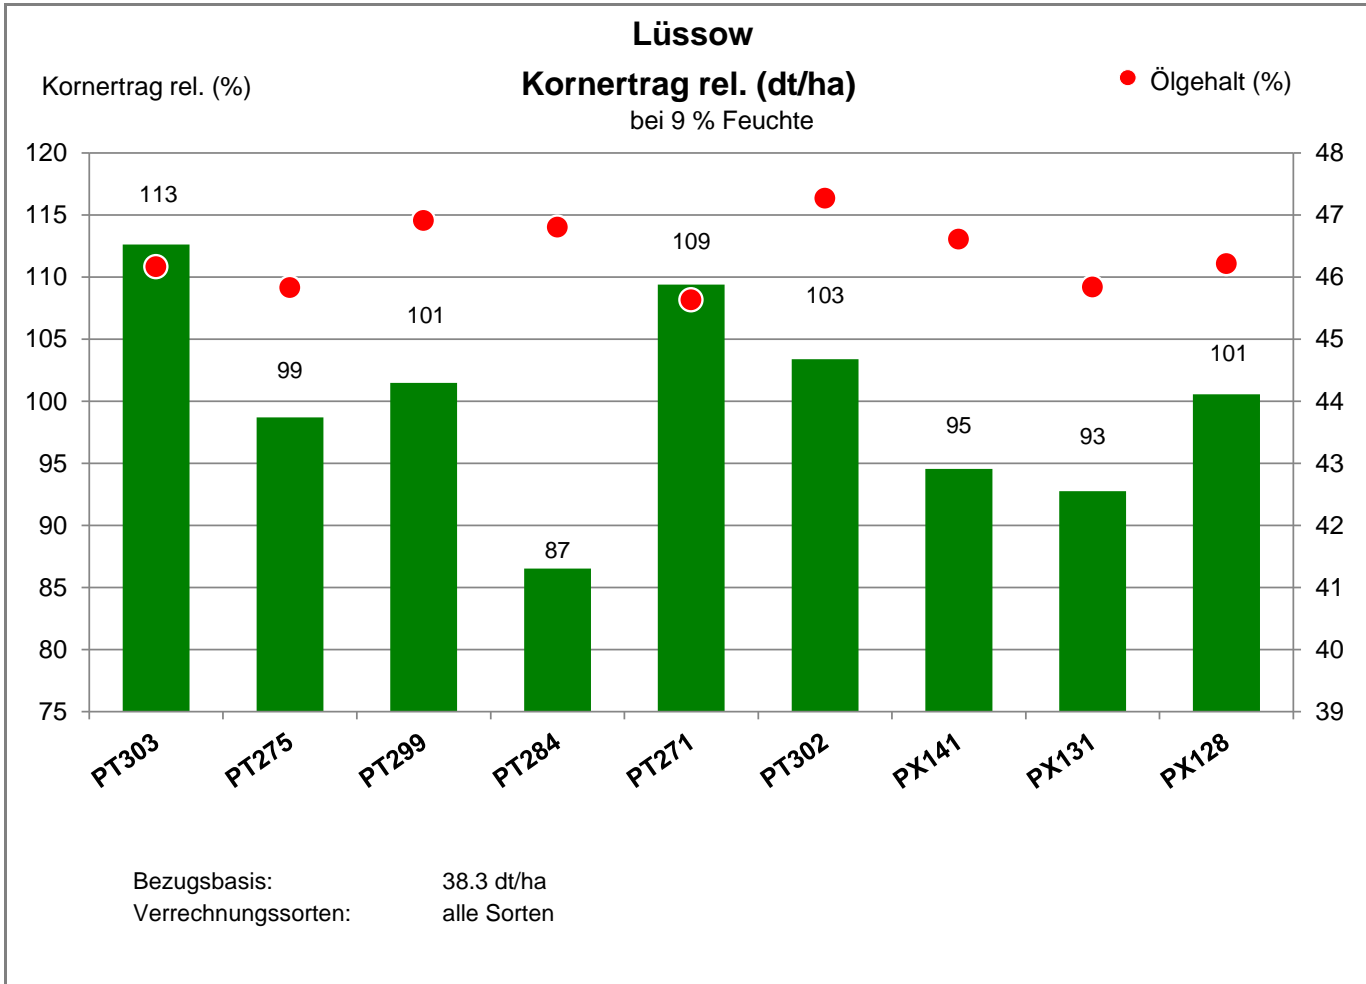

18442 Lüssow

Landkreis Nordvorpommern
Anbaugebiet Diluviale Standorte Nord (Ostdeutschland)

Verkaufsberater:
Tillner
Mobil: 0152 54775578

Aussaat: 20.08.2021

Ernte: 28.07.2022

18442 Lüssow

Landkreis Nordvorpommern
 Anbaugebiet Diluviale Standorte Nord (Ostdeutschland)

Verkaufsberater:
 Tillner
 Mobil: 0152 54775578

Aussaat: 20.08.2021

Ernte: 28.07.2022

18442 Lüssow

Landkreis Nordvorpommern
 Anbaugebiet Diluviale Standorte Nord (Ostdeutschland)

Verkaufsberater:
 Tillner
 Mobil: 0152 54775578

Aussaat: 20.08.2021

Ernte: 28.07.2022

18442 Lüssow

Landkreis Nordvorpommern
 Anbaugebiet Diluviale Standorte Nord (Ostdeutschland)

Verkaufsberater:
 Tillner
 Mobil: 0152 54775578

Aussaat: 20.08.2021

Ernte: 28.07.2022