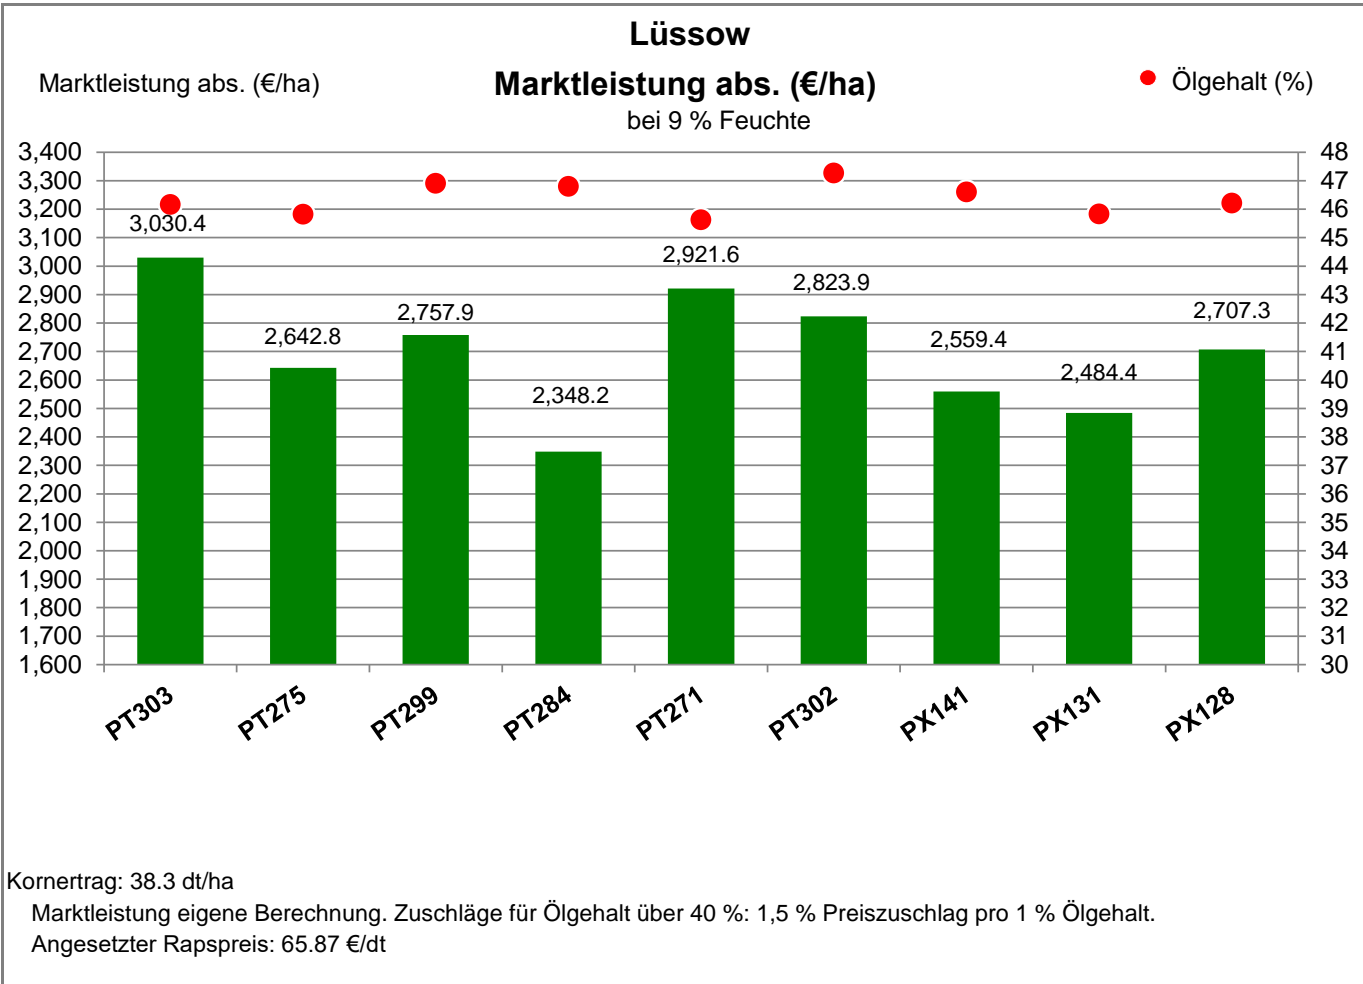

Verkaufsberater:
 Tillner
 Mobil: 0152 54775578

Aussaat: 20.08.2021

Ernte: 28.07.2022

18442 Lüssow

Landkreis Nordvorpommern
 Anbaugebiet Diluviale Standorte Nord (Ostdeutschland)

Verkaufsberater:
 Tillner
 Mobil: 0152 54775578

Aussaat: 20.08.2021

Ernte: 28.07.2022

18442 Lüssow

Landkreis Nordvorpommern
 Anbaugebiet Diluviale Standorte Nord (Ostdeutschland)

Verkaufsberater:
 Tillner
 Mobil: 0152 54775578

Aussaat: 20.08.2021

Ernte: 28.07.2022