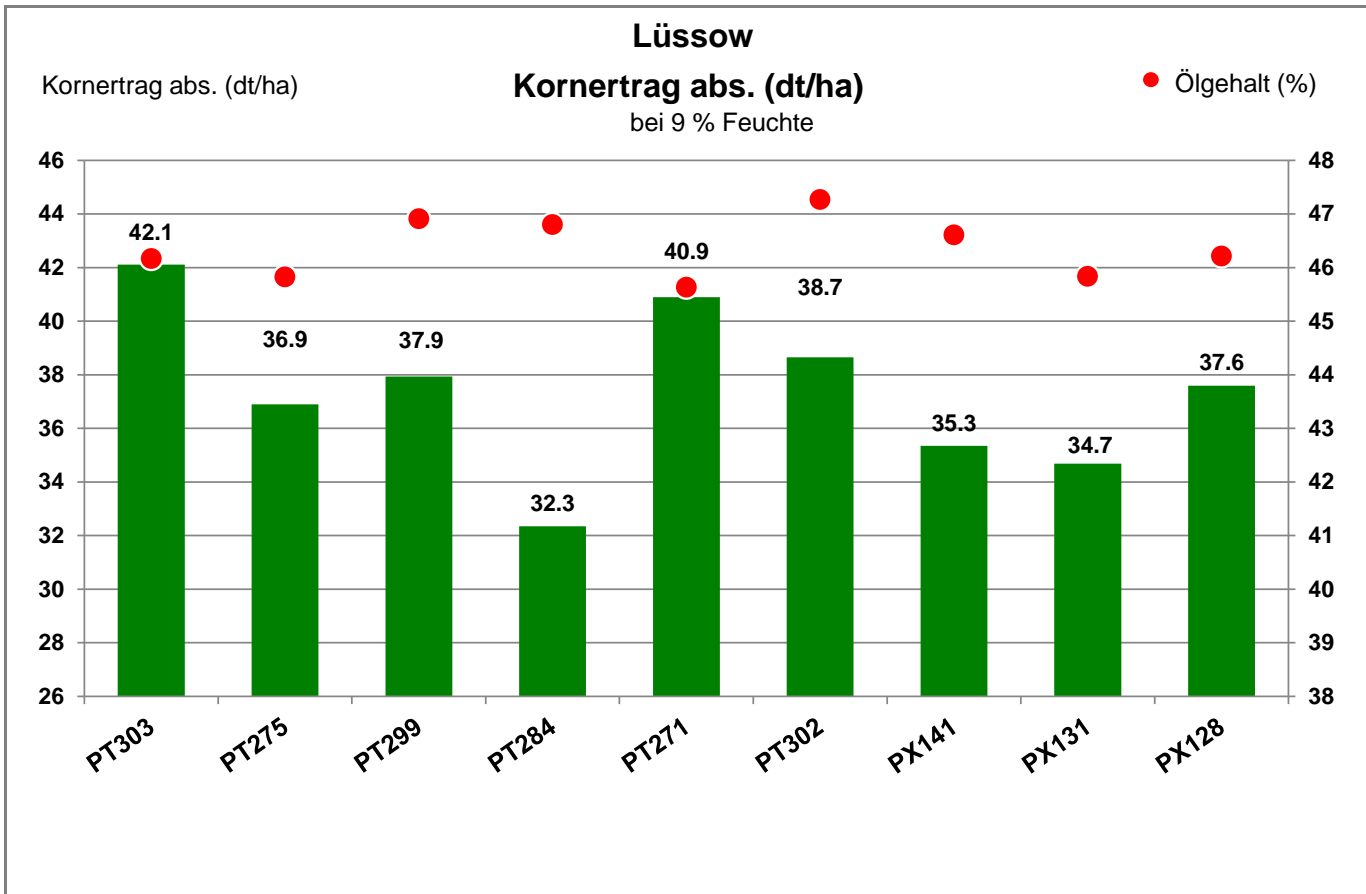

18442 Lüssow

Landkreis Nordvorpommern
Anbaugebiet Diluviale Standorte Nord (Ostdeutschland)

Verkaufsberater:
Tillner
Mobil: 0152 54775578

Aussaat: 20.08.2021

Ernte: 28.07.2022

18442 Lüssow

Landkreis Nordvorpommern
 Anbaugebiet Diluviale Standorte Nord (Ostdeutschland)

Verkaufsberater:
 Tillner
 Mobil: 0152 54775578

Aussaat: 20.08.2021

Ernte: 28.07.2022

18442 Lüssow

Landkreis Nordvorpommern
 Anbaugebiet Diluviale Standorte Nord (Ostdeutschland)

Verkaufsberater:
 Tillner
 Mobil: 0152 54775578

Aussaat: 20.08.2021

Ernte: 28.07.2022

18442 Lüssow

Landkreis Nordvorpommern
 Anbaugebiet Diluviale Standorte Nord (Ostdeutschland)

Verkaufsberater:
 Tillner
 Mobil: 0152 54775578

Aussaat: 20.08.2021

Ernte: 28.07.2022