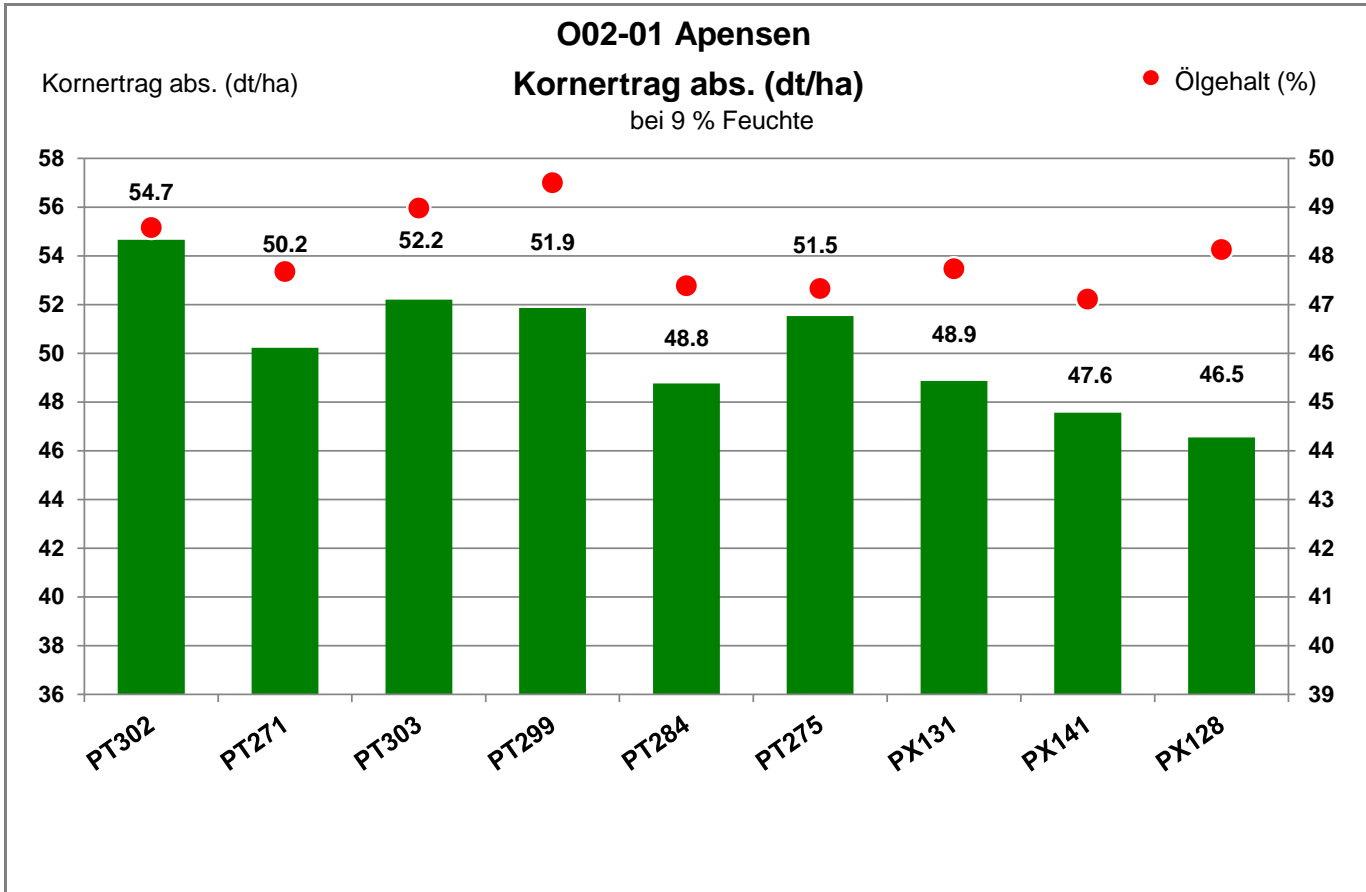

21641 Apensen

Landkreis Stade
Anbaugebiet Sandböden Nordwest

Verkaufsberater:
Janssen
Mobil: 0151/12136864

Aussaat: 6.09.2021

Ernte: 30.07.2022