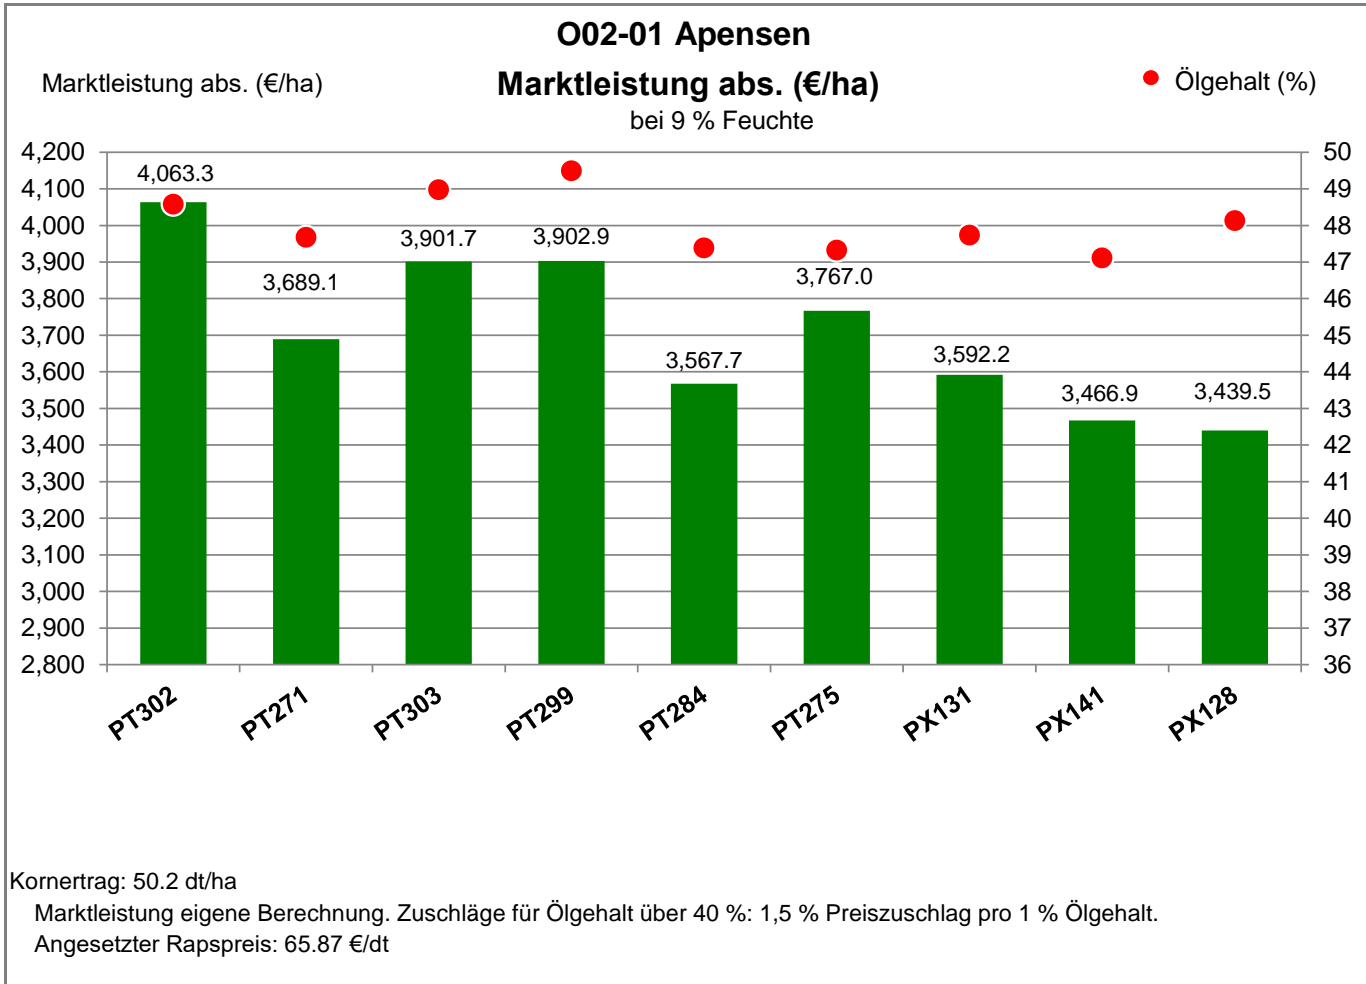

Ernte: 30.07.2022

21641 Apensen

Landkreis Stade  
 Anbaugebiet Sandböden Nordwest

Verkaufsberater:  
 Janssen  
 Mobil: 0151/12136864

Aussaat: 6.09.2021

Ernte: 30.07.2022