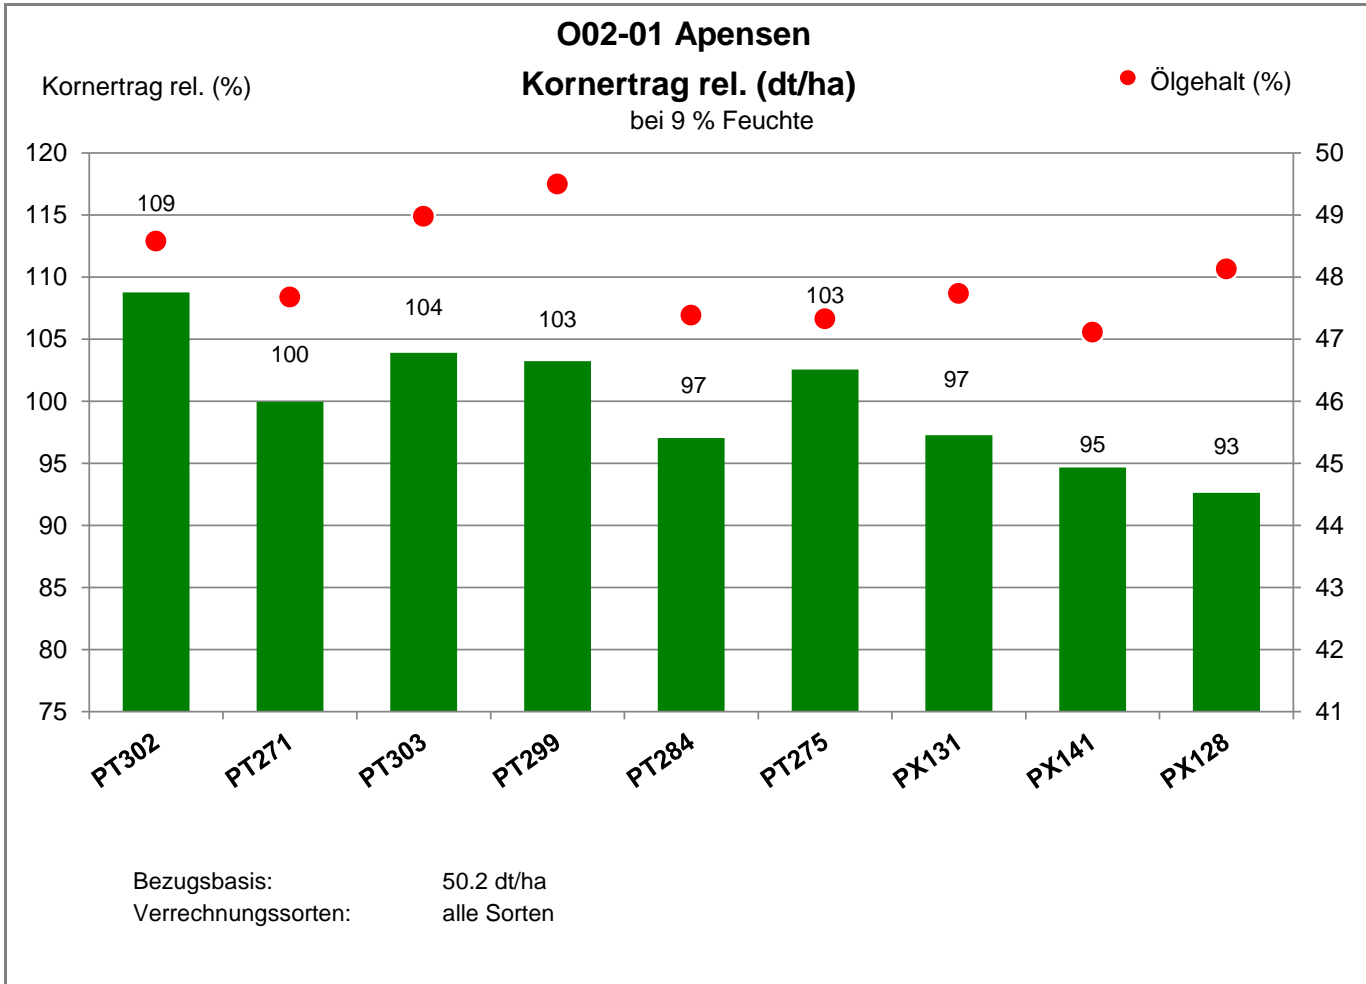

21641 Apensen

Landkreis Stade
Anbaugebiet Sandböden Nordwest

Verkaufsberater:
Janssen
Mobil: 0151/12136864

Aussaat: 6.09.2021

Ernte: 30.07.2022